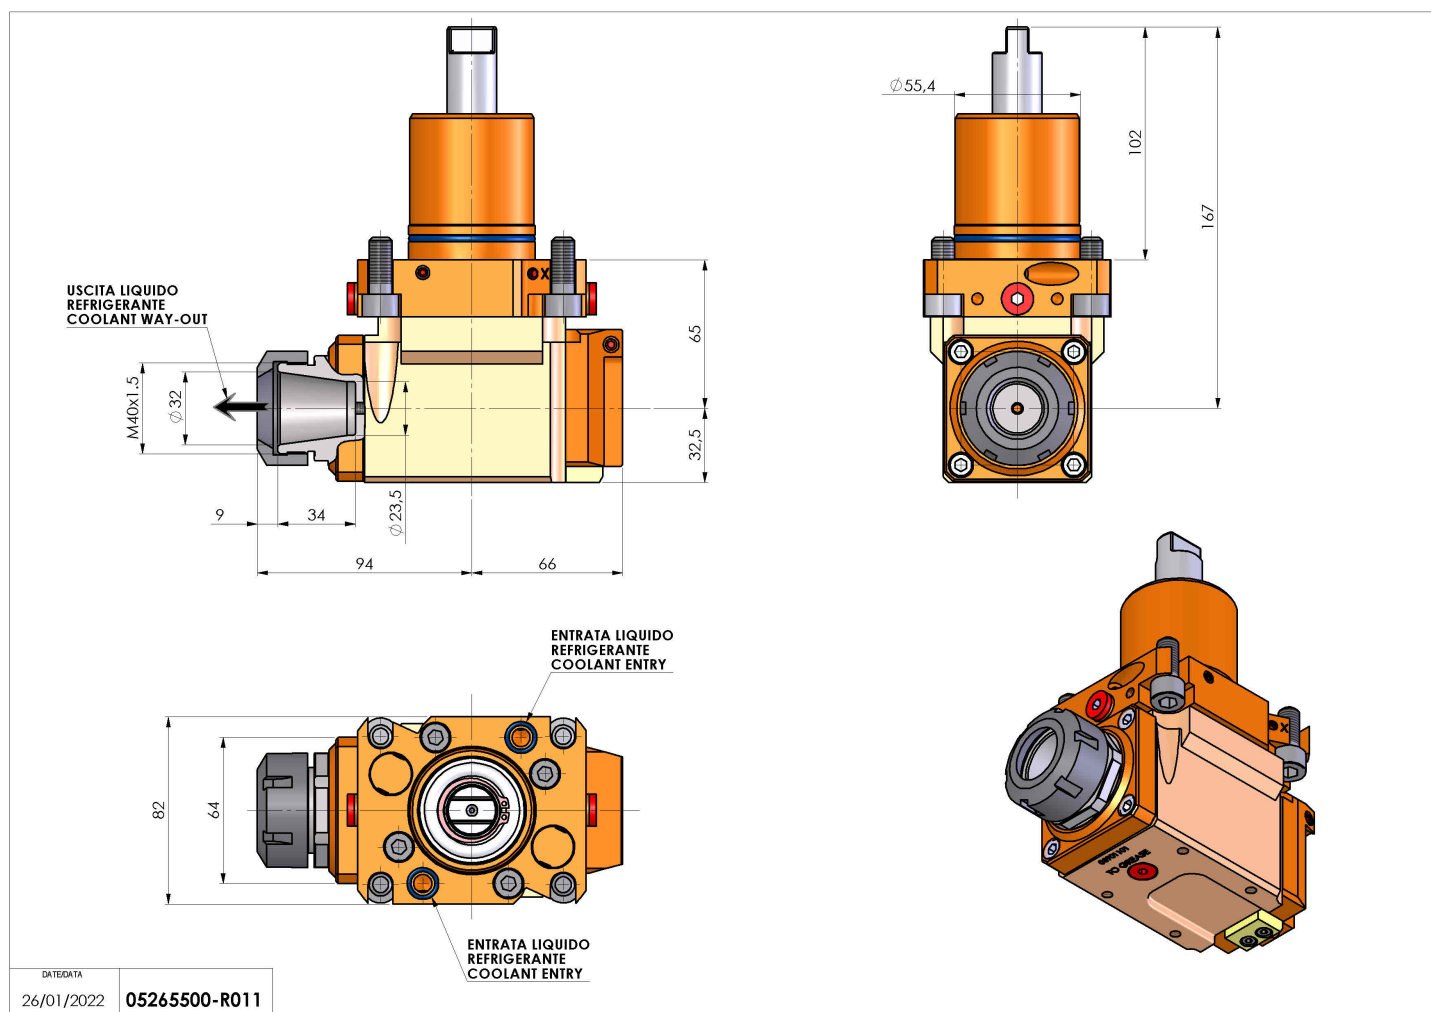

05265500 - LT-A D55.4 ER32 LR HRF H65

Tipo	LT-A Portautensili angolare a 90°
Attacco	CILINDRICO 55.4
Uscita utensile	Portapinza ER 32
Raffreddamento	Refrigerazione interna HRF
Senso di rotazione	r1 r2
Velocità max [1/min]	6000
Coppia max [Nm]	40
Rapporto	1:1
H [mm]	65
H1 [mm]	32.5
Pressione max [bar]	80
Accessori	N.D.
Note	N.D.
Note per il montaggio	N.D.

Verificare sempre gli ingombri del portautensile in torretta

Salvo modifiche tecniche