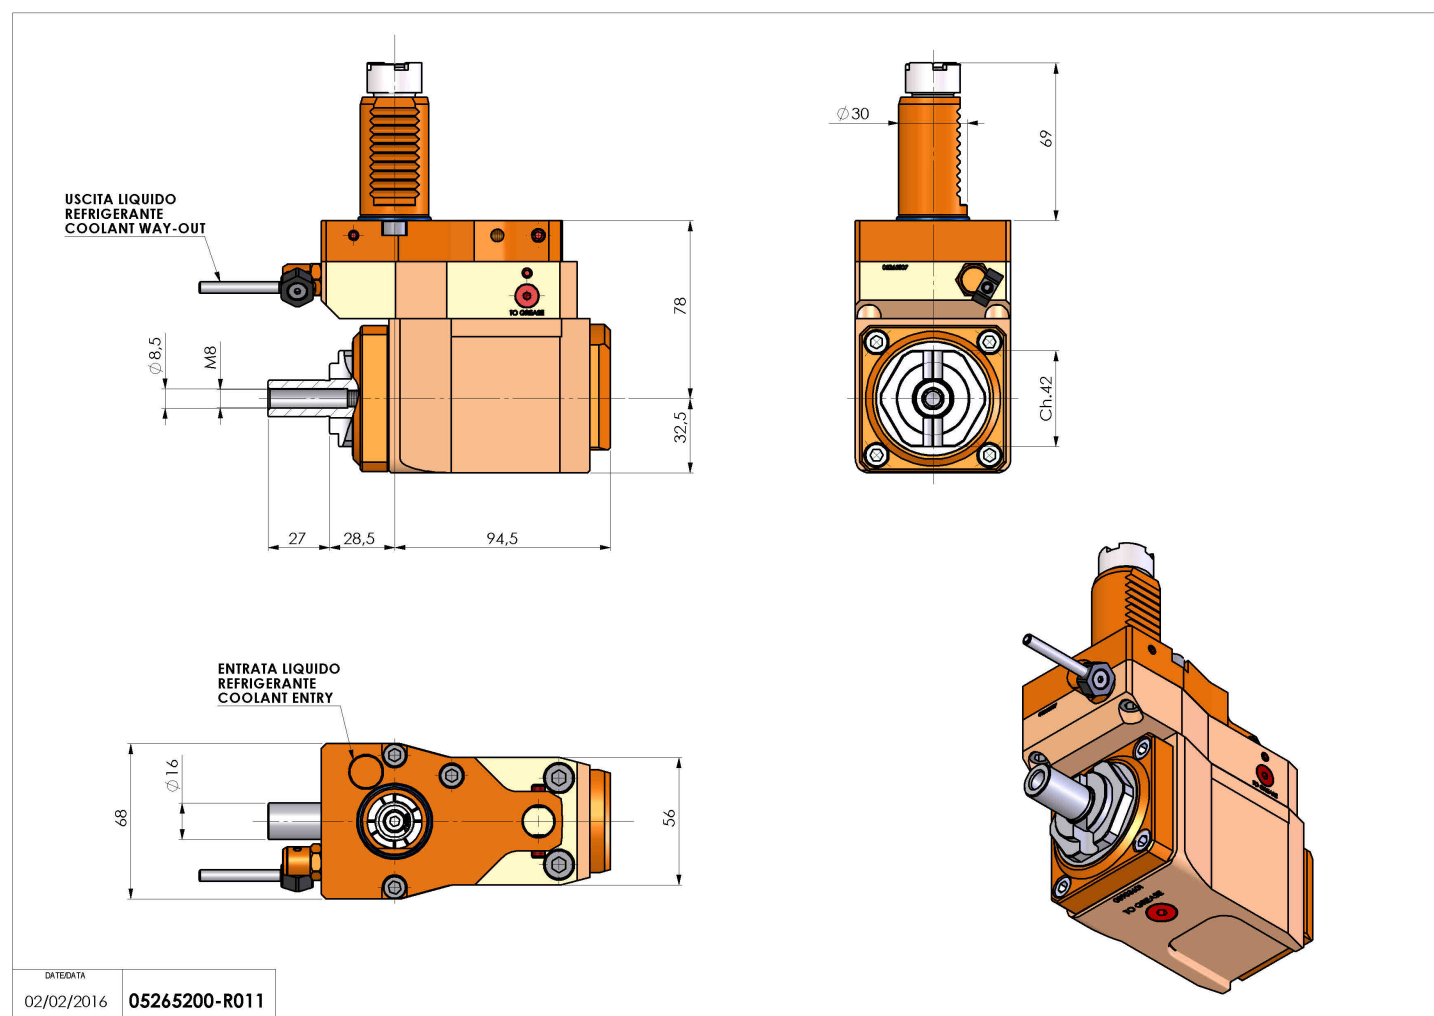

## 05265200 - LT-A VDI30 DIN138-16 OFR H780K

<b>Tipo</b>	LT-A OFS Portautensili angolare offset a 90°
<b>Attacco</b>	VDI 30
<b>Uscita utensile</b>	Portafrese DIN138 16
<b>Raffreddamento</b>	Refrigerazione esterna
<b>Senso di rotazione</b>	r1  r2 
<b>Velocità max [1/min]</b>	6000
<b>Coppia max [Nm]</b>	25
<b>Rapporto</b>	1:1
<b>H [mm]</b>	78
<b>H1 [mm]</b>	32,5
<b>Accessori</b>	N.D.
<b>Note</b>	N.D.

**Note per il montaggio** Verificare posiz. VDI fra torretta e portautensile

**ATTENZIONE: VERIFICARE L'ORIENTAMENTO DELLA DENTATURA VDI**

Verificare sempre gli ingombri del portautensile in torretta

Salvo modifiche tecniche