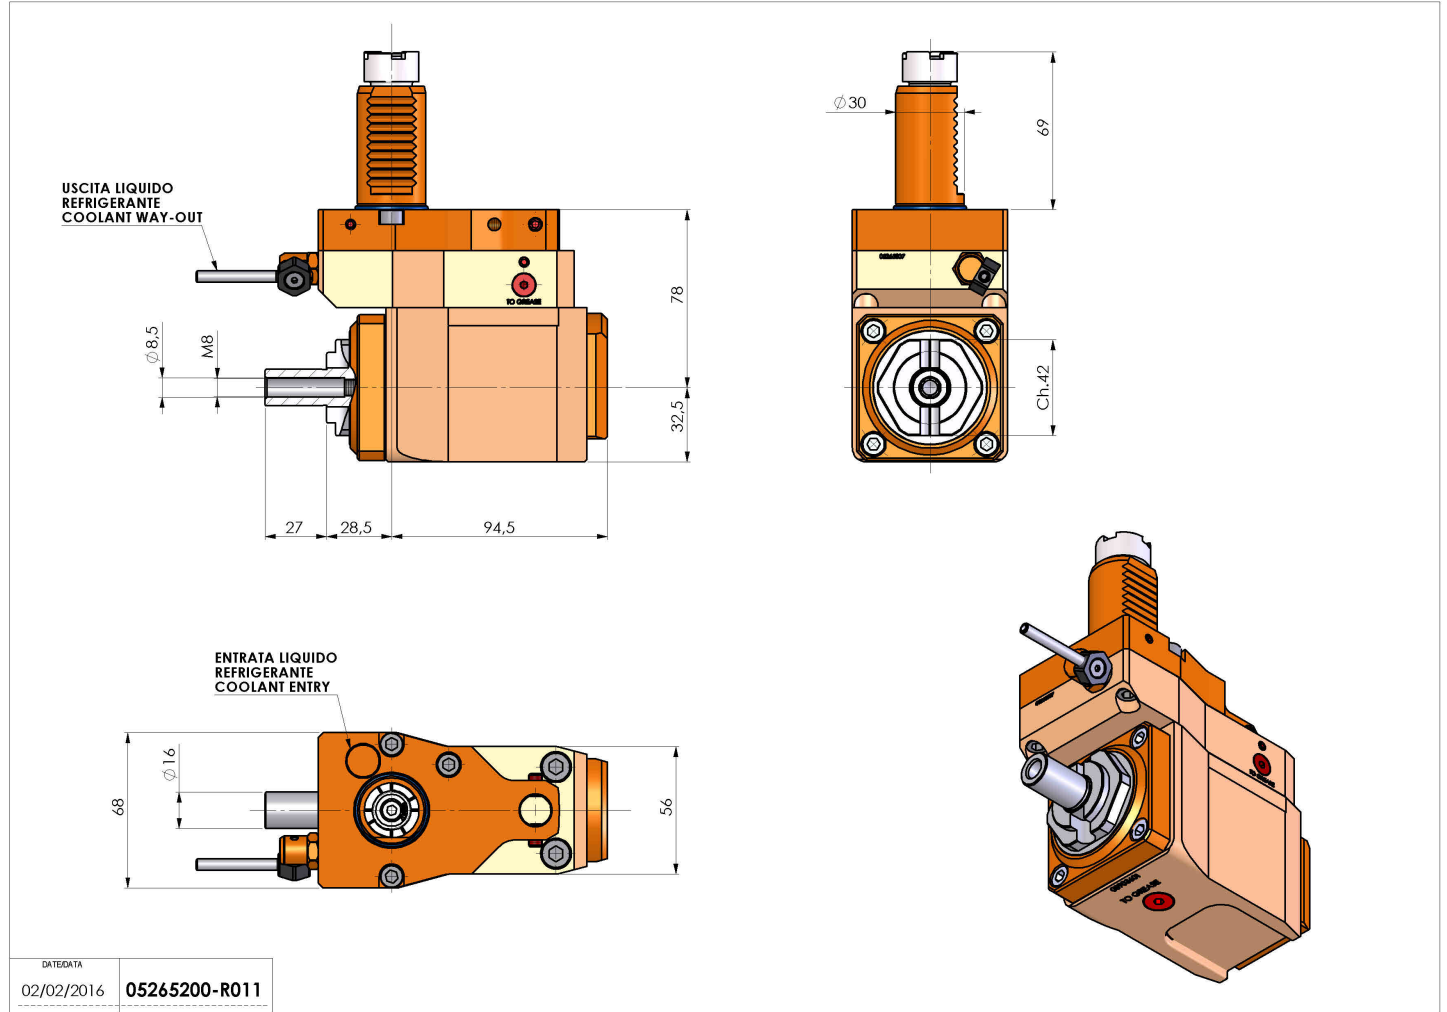

05265200 - LT-A VDI30 DIN138-16 OFR H780K

Tipo	LT-A OFS Portautensili angolare offset a 90°
Attacco	VDI 30
Uscita utensile	Portafrese DIN138 16
Raffreddamento	Refrigerazione esterna
Senso di rotazione	r1 r2
Velocità max [1/min]	6000
Coppia max [Nm]	25
Rapporto	1:1
H [mm]	78
H1 [mm]	32,5
Accessori	N.D.
Note	N.D.

Note per il montaggio Verificare posiz. VDI fra torretta e portautensile

ATTENZIONE: VERIFICARE L'ORIENTAMENTO DELLA DENTATURA VDI

Verificare sempre gli ingombri del portautensile in torretta

DATE/DATE	02/02/2016
PART NUMBER	05265200-R011