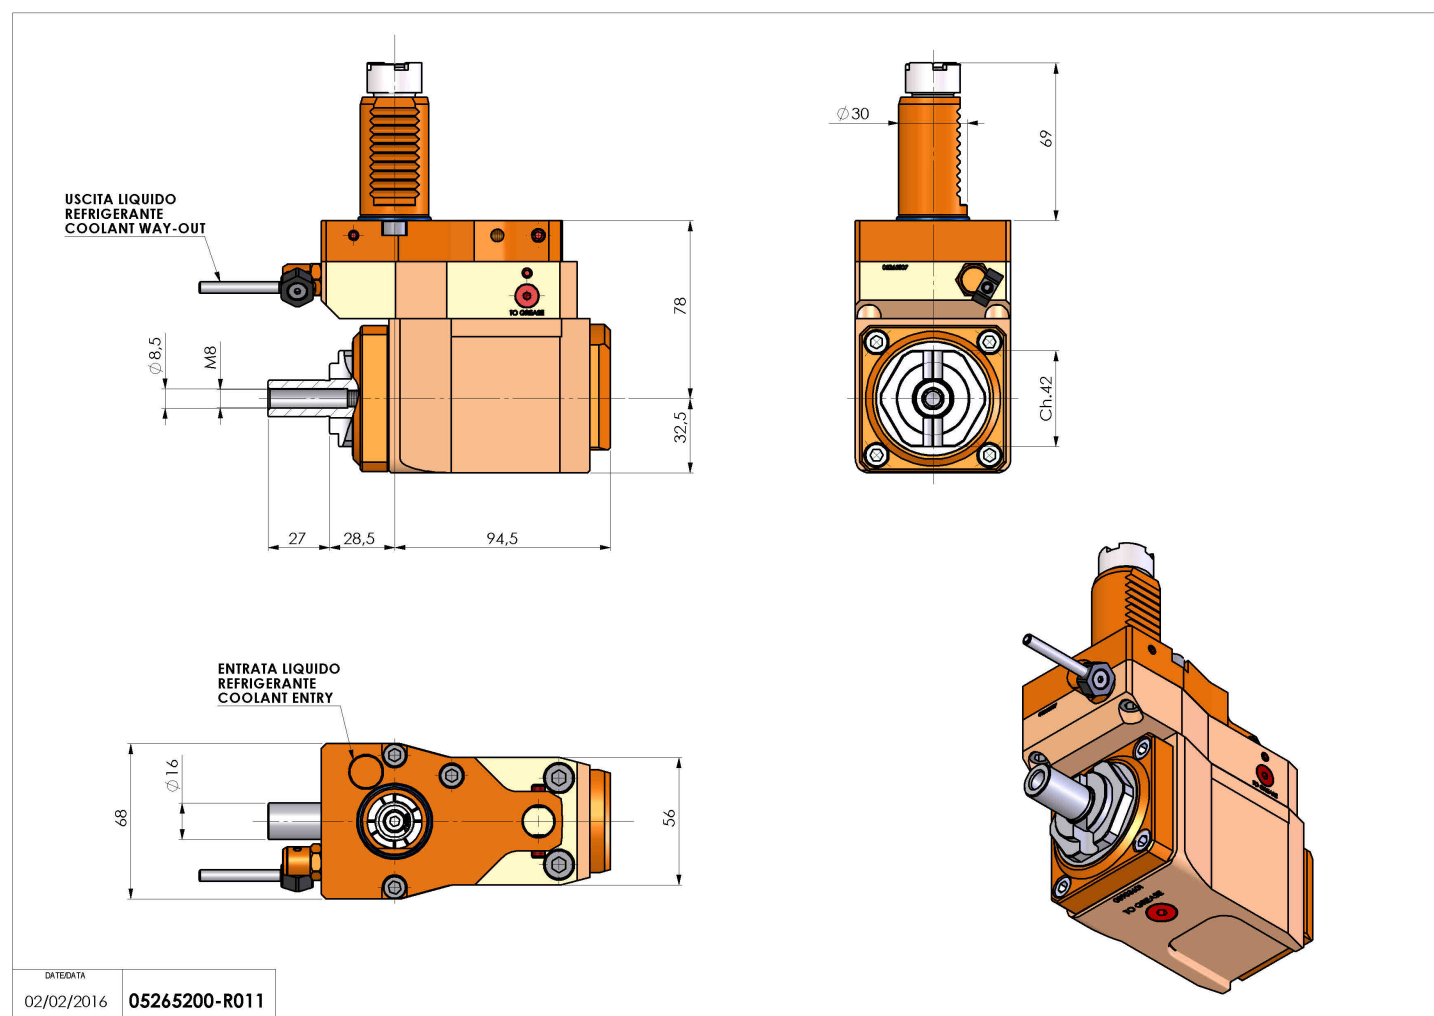

## 05265200 - LT-A VDI30 DIN138-16 OFR H780K

<b>Tipo</b>	LT-A OFS Portautensili angolare offset a 90°
<b>Attacco</b>	VDI 30
<b>Uscita utensile</b>	Portafrese DIN138 16
<b>Raffreddamento</b>	Refrigerazione esterna
<b>Senso di rotazione</b>	r1  r2
<b>Velocità max [1/min]</b>	6000
<b>Coppia max [Nm]</b>	25
<b>Rapporto</b>	1:1
<b>H [mm]</b>	78
<b>H1 [mm]</b>	32,5
<b>Accessori</b>	N.D.
<b>Note</b>	N.D.

**Note per il montaggio** Verificare posiz. VDI fra torretta e portautensile

**ATTENZIONE: VERIFICARE L'ORIENTAMENTO DELLA DENTATURA VDI**

Verificare sempre gli ingombri del portautensile in torretta

Salvo modifiche tecniche