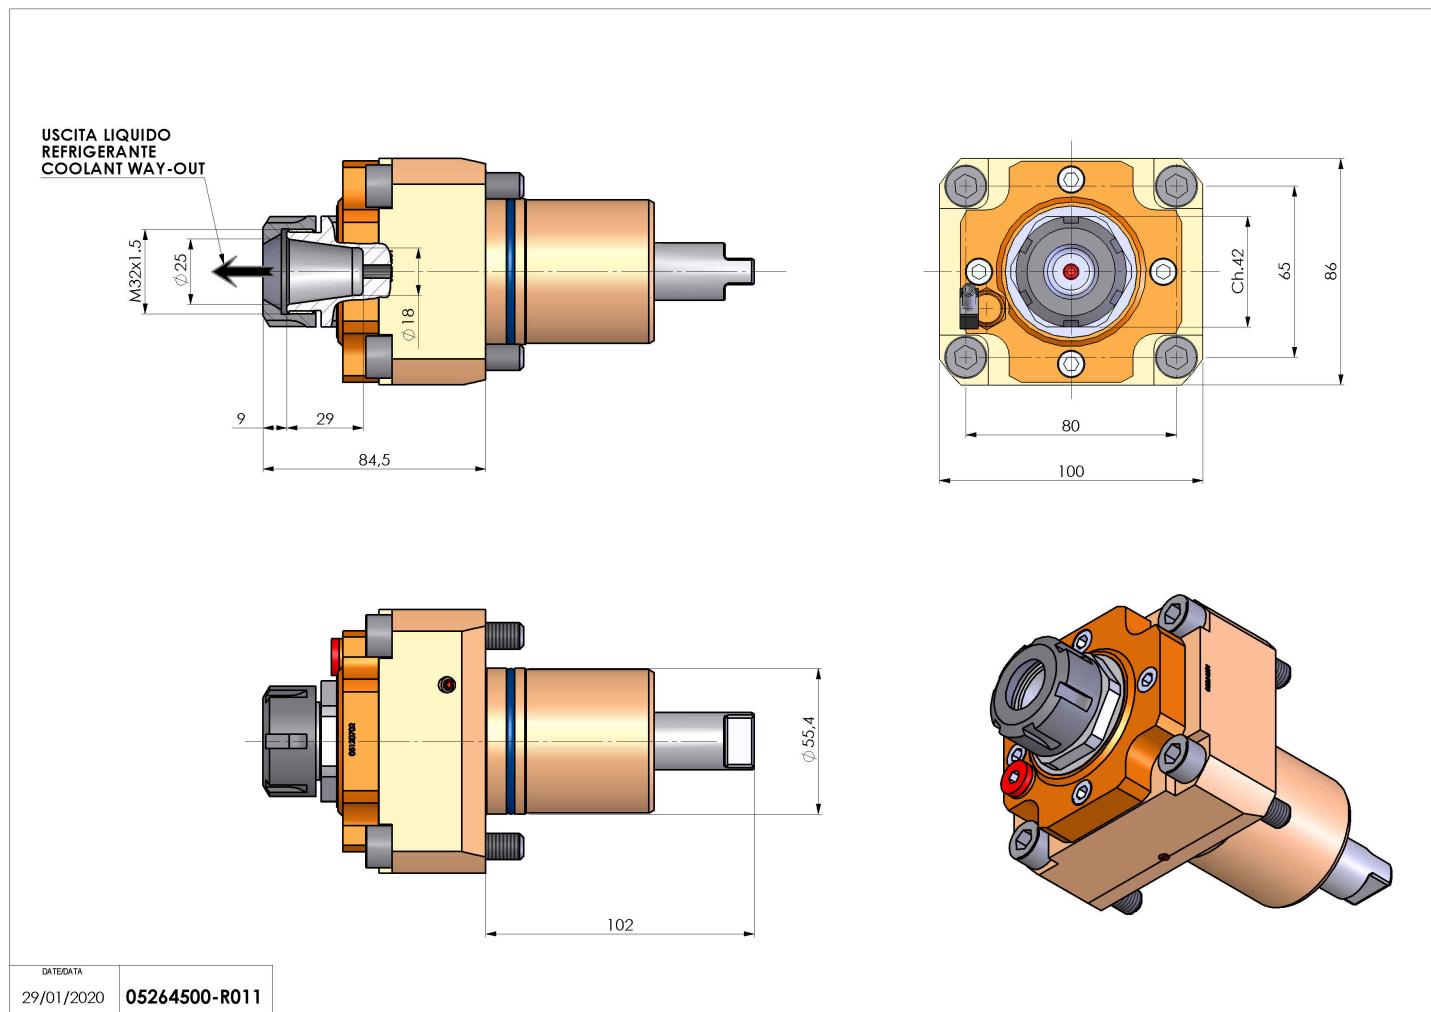

## 05264500 - LT-S D55,4 ER25 HRF HS H84

<b>Tipo</b>	LT-S Portautensili dritto
<b>Attacco</b>	CILINDRICO 55.4
<b>Uscita utensile</b>	Portapinza ER 25
<b>Raffreddamento</b>	Refrigerazione interna HRF
<b>Senso di rotazione</b>	r1  r2 
<b>Velocità max [1/min]</b>	10000
<b>Coppia max [Nm]</b>	40
<b>Rapporto</b>	1:1
<b>H [mm]</b>	84
<b>Pressione max [bar]</b>	70
<b>Accessori</b>	N.D.
<b>Note</b>	N.D.
<b>Note per il montaggio</b>	N.D.

Verificare sempre gli ingombri del portautensile in torretta

DATE/DATE  
29/01/2020 05264500-R011

Salvo modifiche tecniche