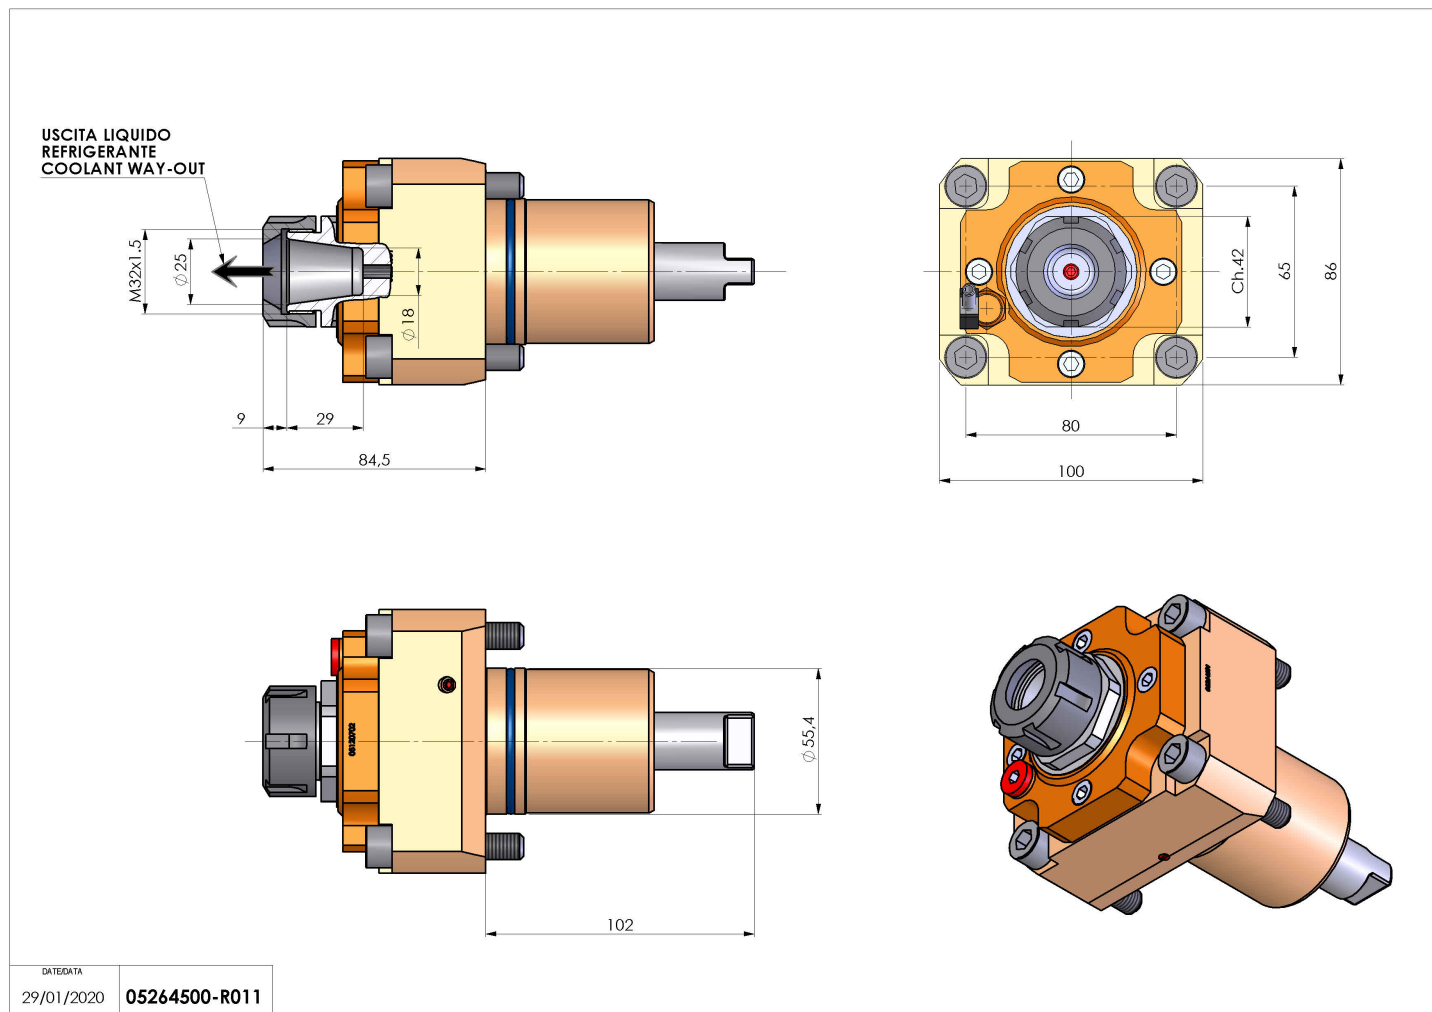

## 05264500 - LT-S D55,4 ER25 HRF HS H84

<b>Tipo</b>	LT-S Portautensili dritto
<b>Attacco</b>	CILINDRICO 55.4
<b>Uscita utensile</b>	Portapinza ER 25
<b>Raffreddamento</b>	Refrigerazione interna HRF
<b>Senso di rotazione</b>	r1  r2 
<b>Velocità max [1/min]</b>	10000
<b>Coppia max [Nm]</b>	40
<b>Rapporto</b>	1:1
<b>H [mm]</b>	84
<b>Pressione max [bar]</b>	70
<b>Accessori</b>	N.D.
<b>Note</b>	N.D.
<b>Note per il montaggio</b>	N.D.

Verificare sempre gli ingombri del portautensile in torretta

DATE/DATE  
29/01/2020 05264500-R011

Salvo modifiche tecniche