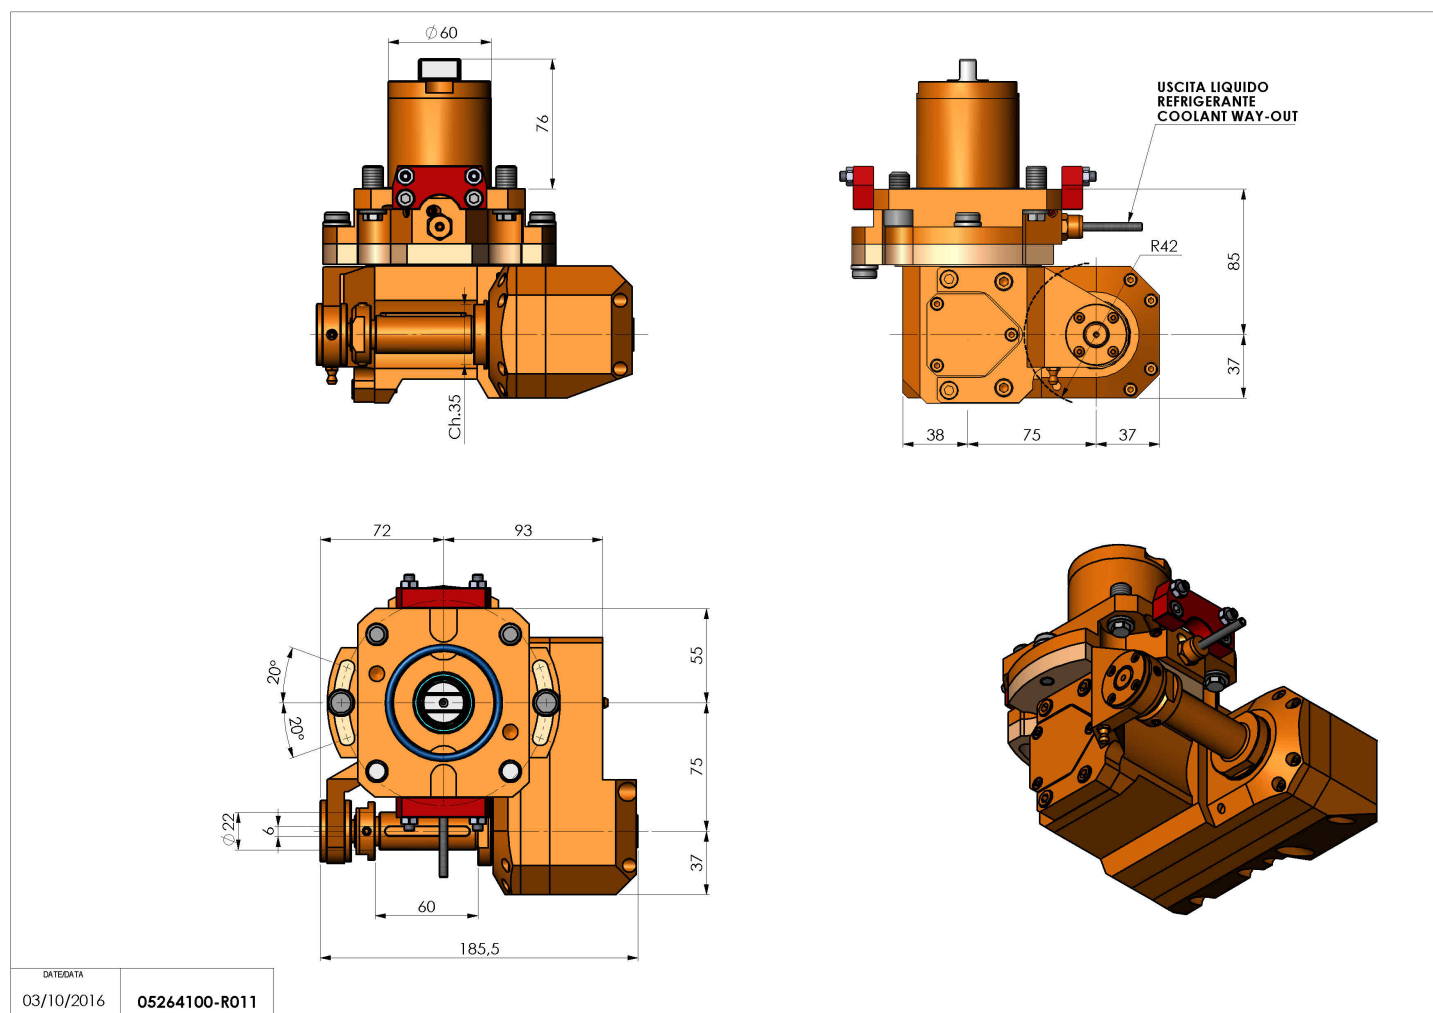

## 05264100 - LT-HOB-SAW D60 2,5:1 H85

<b>Tipo</b>	LT-HOB-SAW Portacreatore/Portafrese
<b>Attacco</b>	CILINDRICO 60
<b>Uscita utensile</b>	Kit alberino Ø16-Ø22-Ø27
<b>Raffreddamento</b>	Refrigerazione esterna
<b>Velocità max [1/min]</b>	in 6000 / out 2400
<b>Coppia max [Nm]</b>	in 60 / out 150
<b>Rapporto</b>	2,5:1
<b>H [mm]</b>	85
<b>H1 [mm]</b>	40
<b>Accessori</b>	N.D.
<b>Note</b>	N.D.
<b>Note per il montaggio</b>	Mandrino principale e secondario

Verificare sempre gli ingombri del portautensile in torretta

Salvo modifiche tecniche