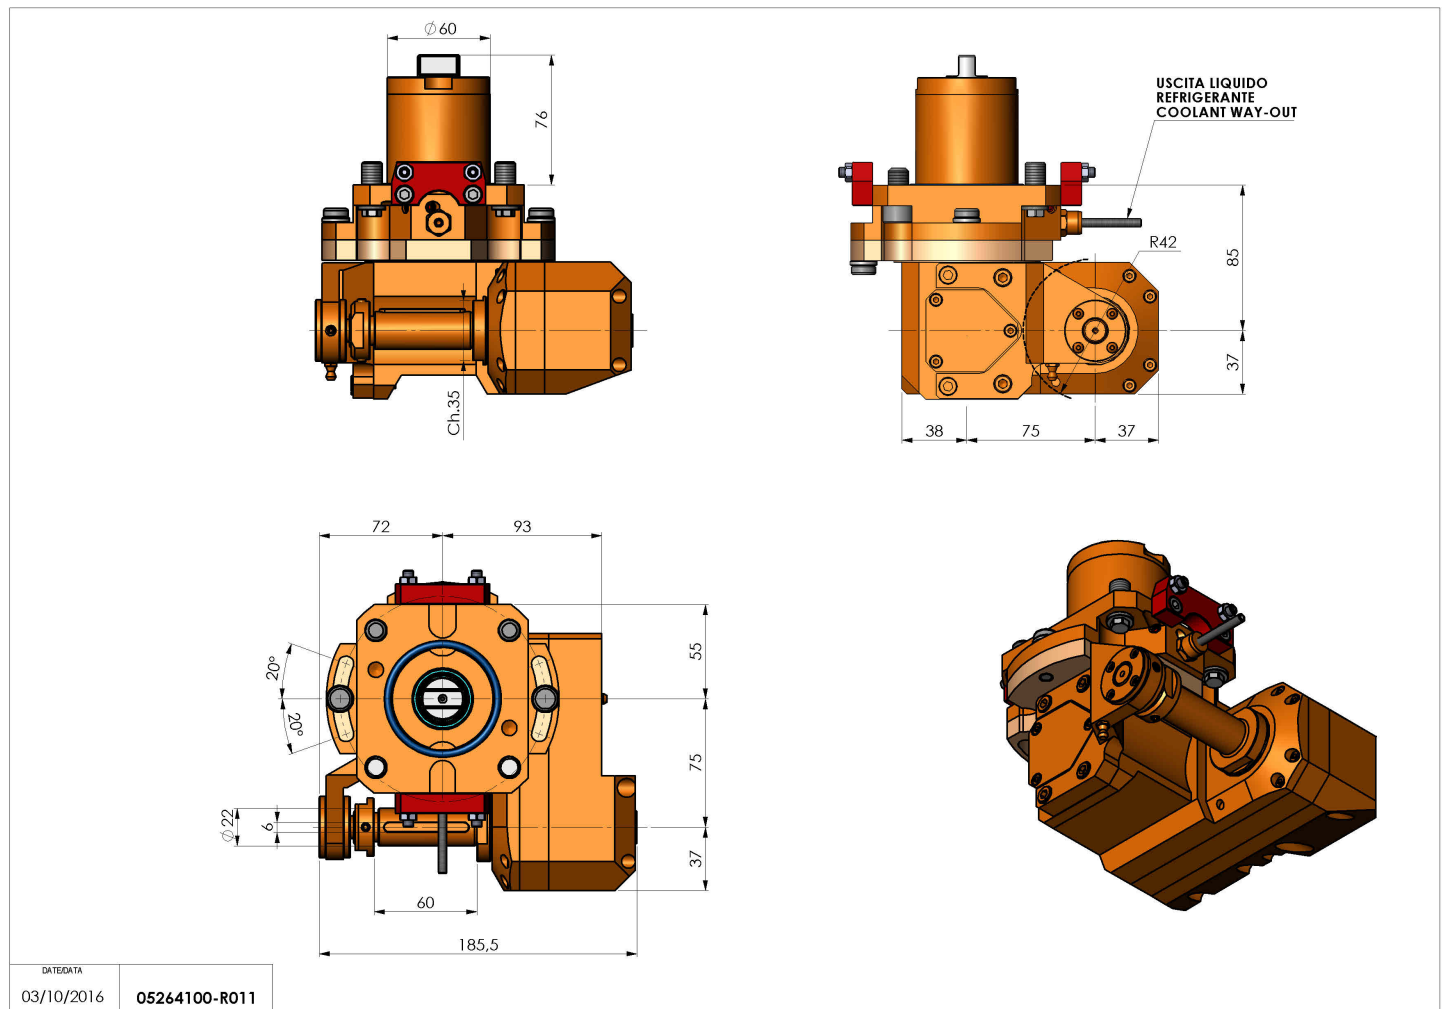

## 05264100 - LT-HOB-SAW D60 2,5:1 H85

<b>Tipo</b>	LT-HOB-SAW Portacreatore/Portafrese
<b>Attacco</b>	CILINDRICO 60
<b>Uscita utensile</b>	Kit alberino Ø16-Ø22-Ø27
<b>Raffreddamento</b>	Refrigerazione esterna
<b>Velocità max [1/min]</b>	in 6000 / out 2400
<b>Coppia max [Nm]</b>	in 60 / out 150
<b>Rapporto</b>	2,5:1
<b>H [mm]</b>	85
<b>H1 [mm]</b>	40
<b>Accessori</b>	N.D.
<b>Note</b>	N.D.
<b>Note per il montaggio</b>	Mandrino principale e secondario

Verificare sempre gli ingombri del portautensile in torretta

Salvo modifiche tecniche