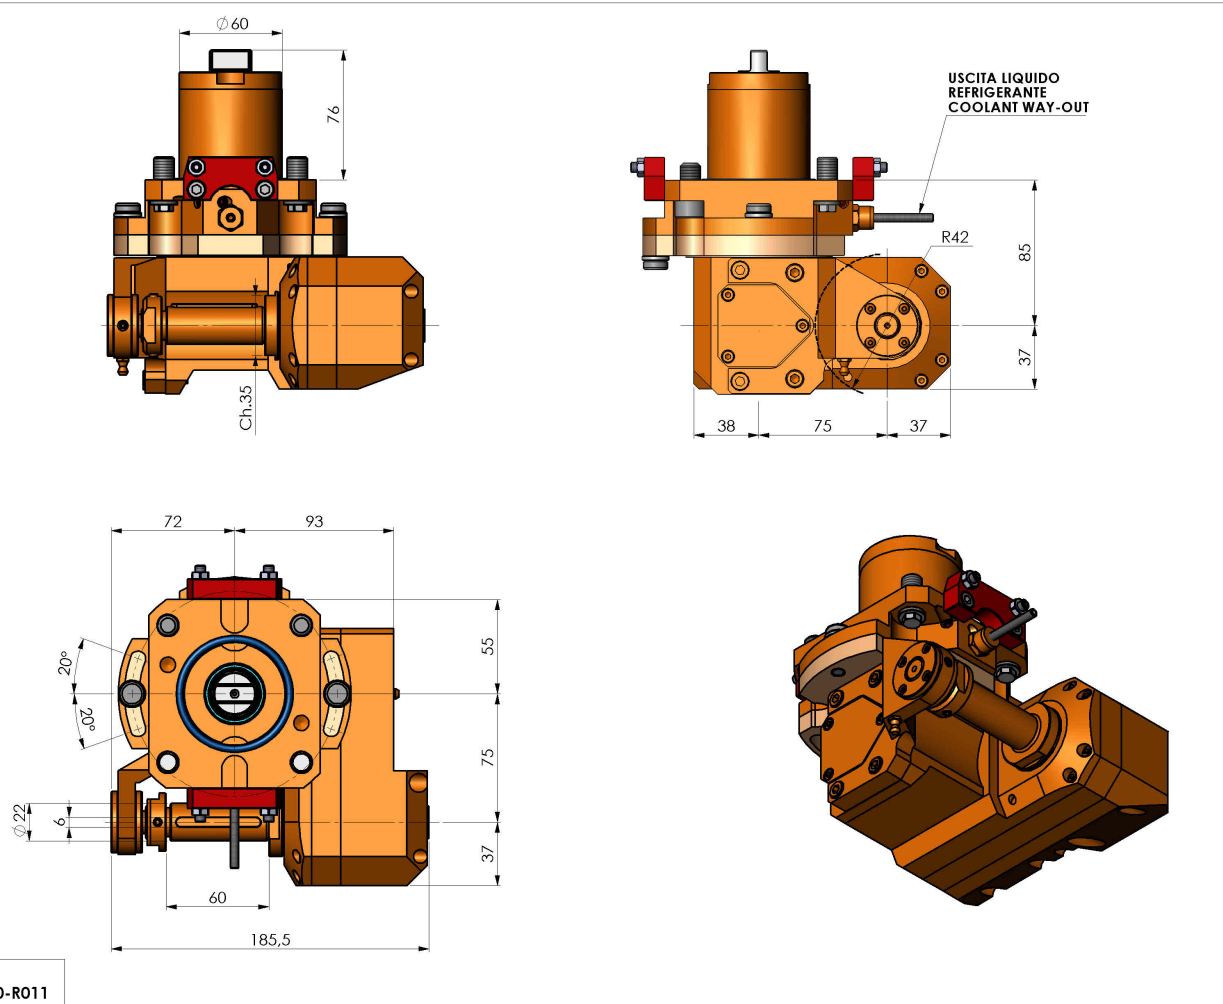

## 05264100 - LT-HOB-SAW D60 2,5:1 H85

<b>Tipo</b>	LT-HOB-SAW Portacreatore/Portafrese
<b>Attacco</b>	CILINDRICO 60
<b>Uscita utensile</b>	Kit alberino Ø16-Ø22-Ø27
<b>Raffreddamento</b>	Refrigerazione esterna
<b>Velocità max [1/min]</b>	in 6000 / out 2400
<b>Coppia max [Nm]</b>	in 60 / out 150
<b>Rapporto</b>	2,5:1
<b>H [mm]</b>	85
<b>H1 [mm]</b>	40
<b>Accessori</b>	N.D.
<b>Note</b>	N.D.
<b>Note per il montaggio</b>	Mandrino principale e secondario

Verificare sempre gli ingombri del portautensile in torretta

Salvo modifiche tecniche