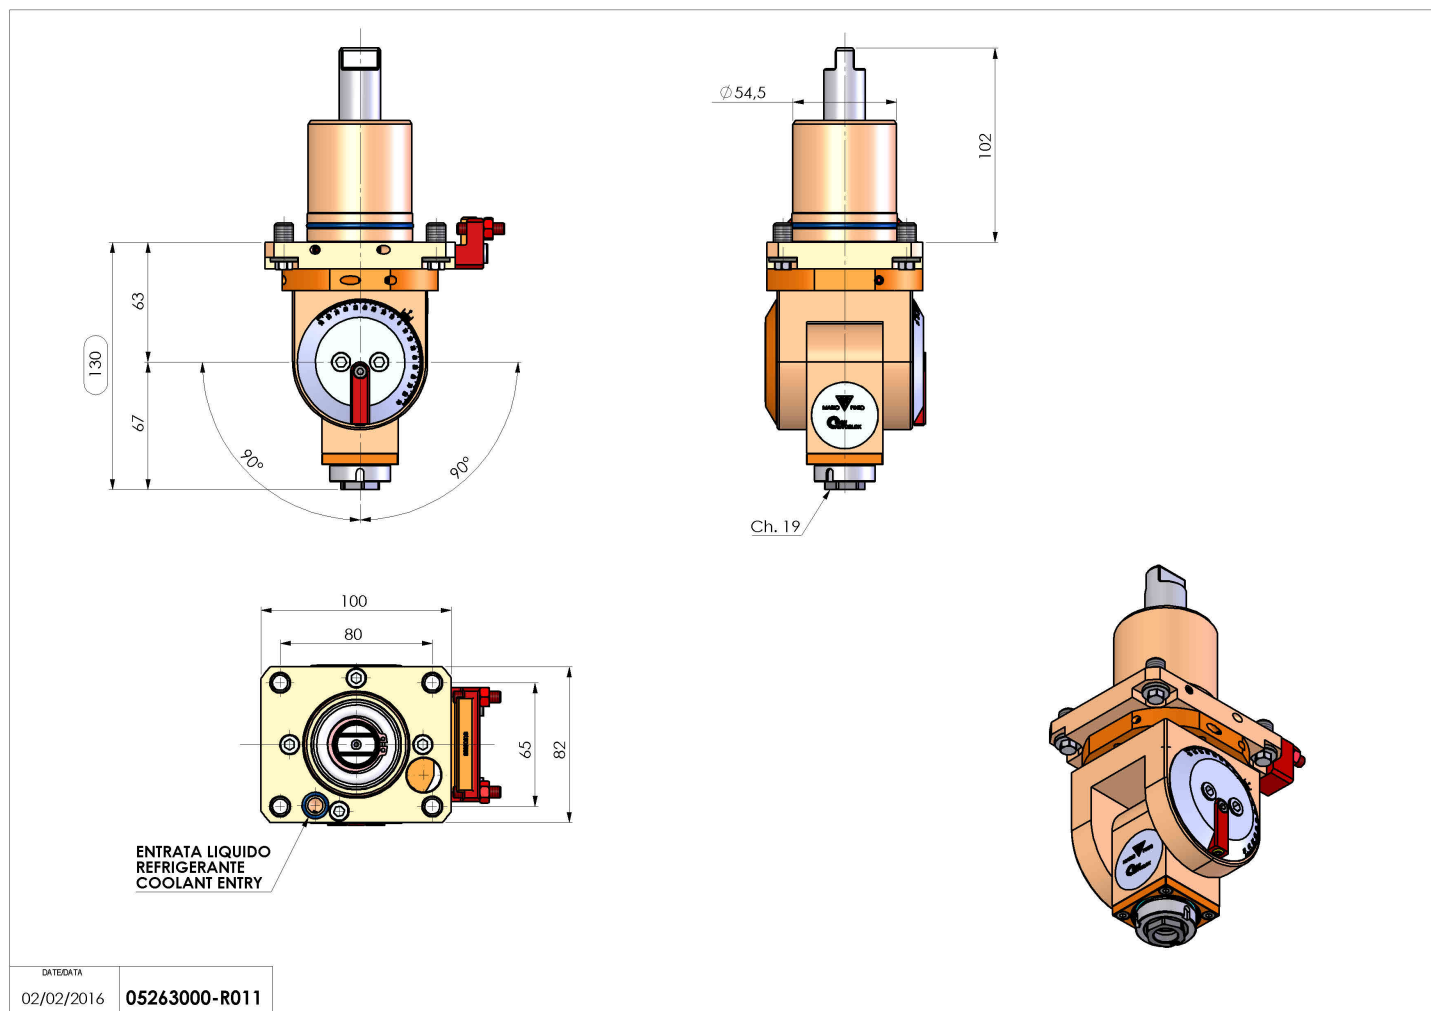

05263000 - LT-T D55,4 ER16F H63-130 OK

Tipo	LT-T Portautensili tiltabile
Attacco	CILINDRICO 55.4
Uscita utensile	Portapinza ER 16 F - ghiera interna
Raffreddamento	Refrigerazione esterna
Senso di rotazione	r1  r2 
Velocità max [1/min]	6000
Coppia max [Nm]	10
Rapporto	1:1
H [mm]	63-132
Accessori	N.D.
Note	N.D.
Note per il montaggio	N.D.

Verificare sempre gli ingombri del portautensile in torretta

Salvo modifiche tecniche

DATE/ATA
02/02/2016 05263000-R011