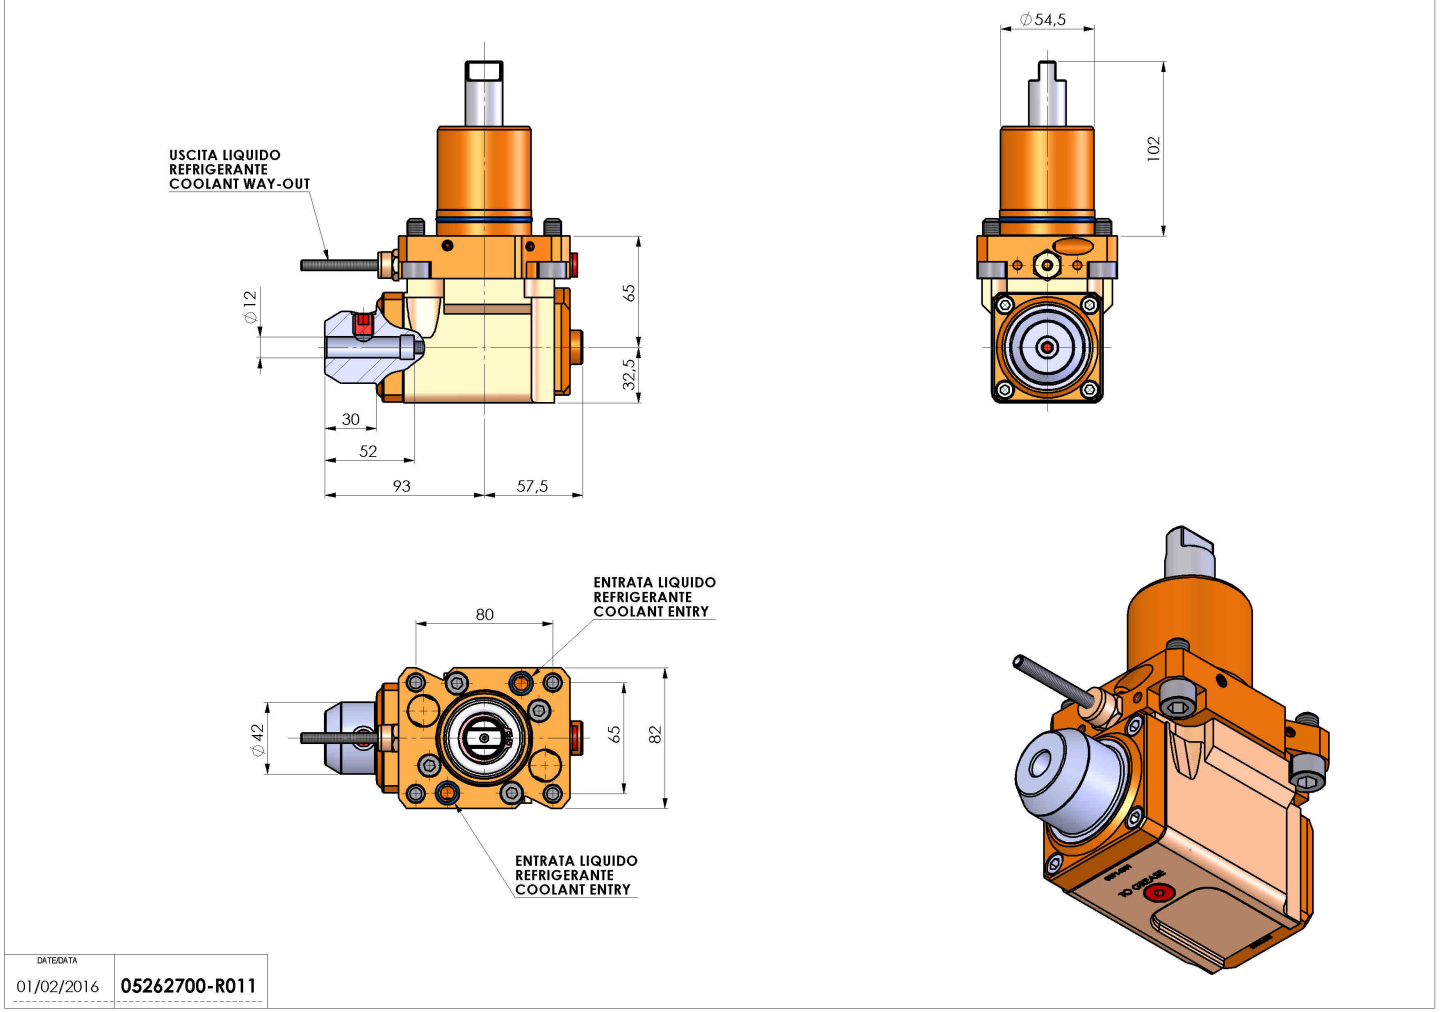

# 05262700 - LT-A D55.4 WELDON12 LR H65 OK

<b>Tipo</b>	LT-A Portautensili angolare a 90°
<b>Attacco</b>	CILINDRICO 55.4
<b>Uscita utensile</b>	Weldon 12 DIN1835B
<b>Raffreddamento</b>	Refrigerazione esterna
<b>Senso di rotazione</b>	r1  r2
<b>Velocità max [1/min]</b>	6000
<b>Coppia max [Nm]</b>	40
<b>Rapporto</b>	1:1
<b>H [mm]</b>	65
<b>H1 [mm]</b>	32,5
<b>Accessori</b>	N.D.
<b>Note</b>	N.D.
<b>Note per il montaggio</b>	N.D.

Verificare sempre gli ingombri del portautensile in torretta

DATE/DATE	01/02/2016	05262700-R011
-----------	------------	---------------

Salvo modifiche tecniche