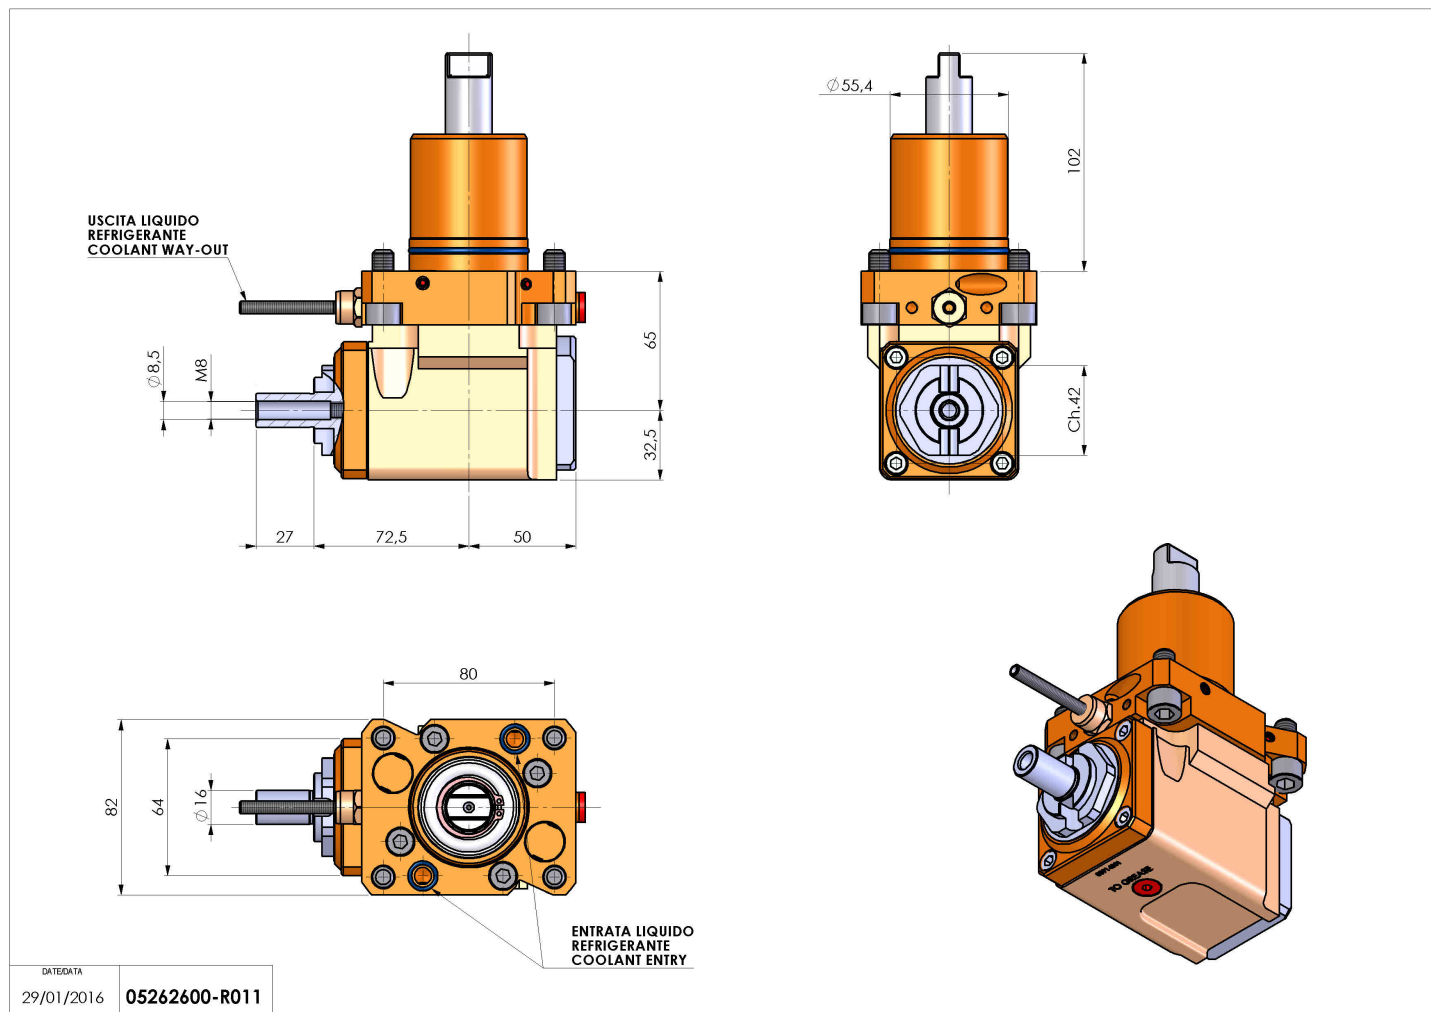

## 05262600 - LT-A D55.4 DIN138-16 LR H65 OK

<b>Tipo</b>	LT-A Portautensili angolare a 90°
<b>Attacco</b>	CILINDRICO 55.4
<b>Uscita utensile</b>	Portafrese DIN138 D16
<b>Raffreddamento</b>	Refrigerazione esterna
<b>Senso di rotazione</b>	r1  r2 
<b>Velocità max [1/min]</b>	6000
<b>Coppia max [Nm]</b>	40
<b>Rapporto</b>	1:1
<b>H [mm]</b>	65
<b>H1 [mm]</b>	32,5
<b>Accessori</b>	N.D.
<b>Note</b>	N.D.
<b>Note per il montaggio</b>	N.D.

Verificare sempre gli ingombri del portautensile in torretta

Salvo modifiche tecniche

DATE/ATA  
29/01/2016 05262600-R011