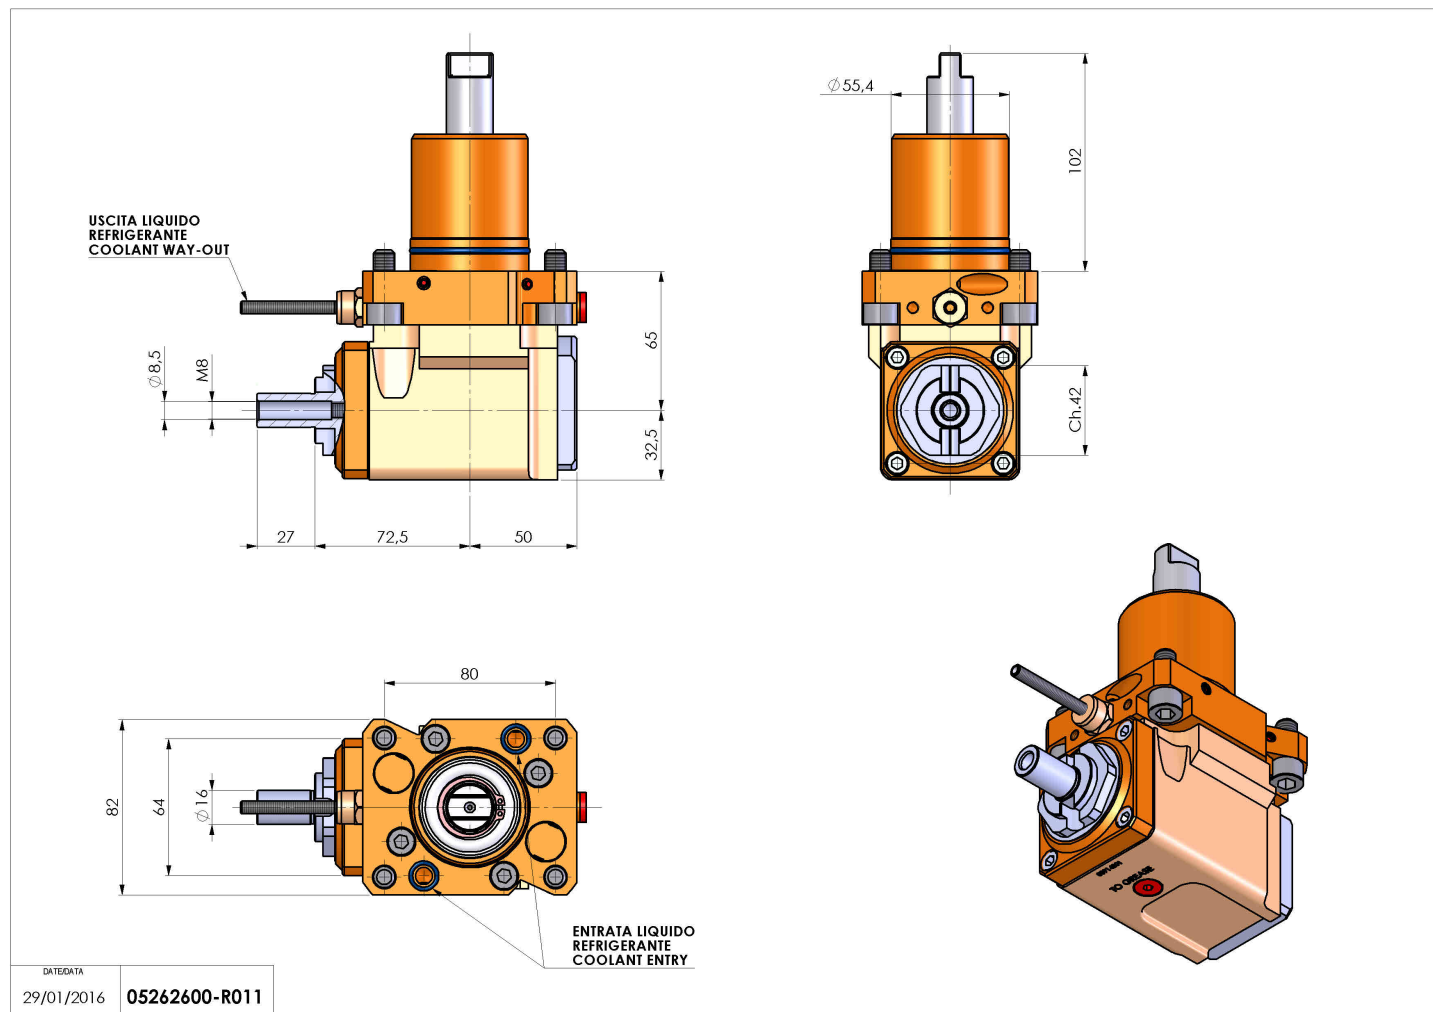

## 05262600 - LT-A D55.4 DIN138-16 LR H65 OK

<b>Tipo</b>	LT-A Portautensili angolare a 90°
<b>Attacco</b>	CILINDRICO 55.4
<b>Uscita utensile</b>	Portafrese DIN138 16
<b>Raffreddamento</b>	Refrigerazione esterna
<b>Senso di rotazione</b>	r1  r2 
<b>Velocità max [1/min]</b>	6000
<b>Coppia max [Nm]</b>	40
<b>Rapporto</b>	1:1
<b>H [mm]</b>	65
<b>H1 [mm]</b>	32,5
<b>Accessori</b>	N.D.
<b>Note</b>	N.D.
<b>Note per il montaggio</b>	N.D.

Verificare sempre gli ingombri del portautensile in torretta

Salvo modifiche tecniche