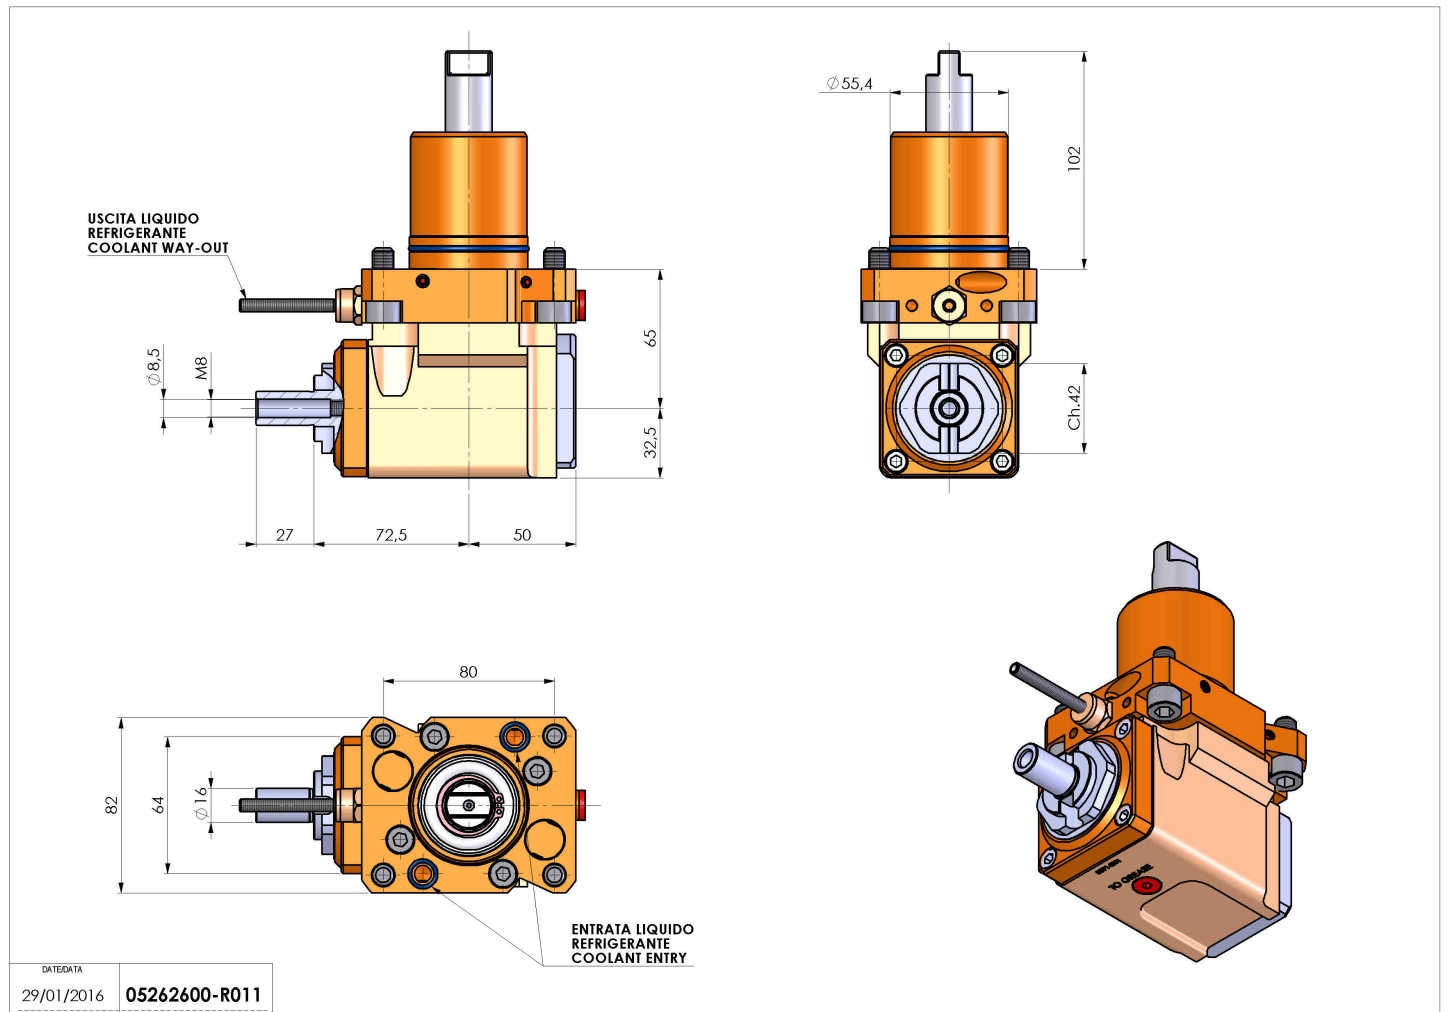

05262600 - LT-A D55.4 DIN138-16 LR H65 OK

Tipo	LT-A Portautensili angolare a 90°
Attacco	CILINDRICO 55.4
Uscita utensile	Portafrese DIN138 D16
Raffreddamento	Refrigerazione esterna
Senso di rotazione	r1 ↻ r2 ↻
Velocità max [1/min]	6000
Coppia max [Nm]	40
Rapporto	1:1
H [mm]	65
H1 [mm]	32,5
Accessori	N.D.
Note	N.D.
Note per il montaggio	N.D.

Verificare sempre gli ingombri del portautensile in torretta

Salvo modifiche tecniche