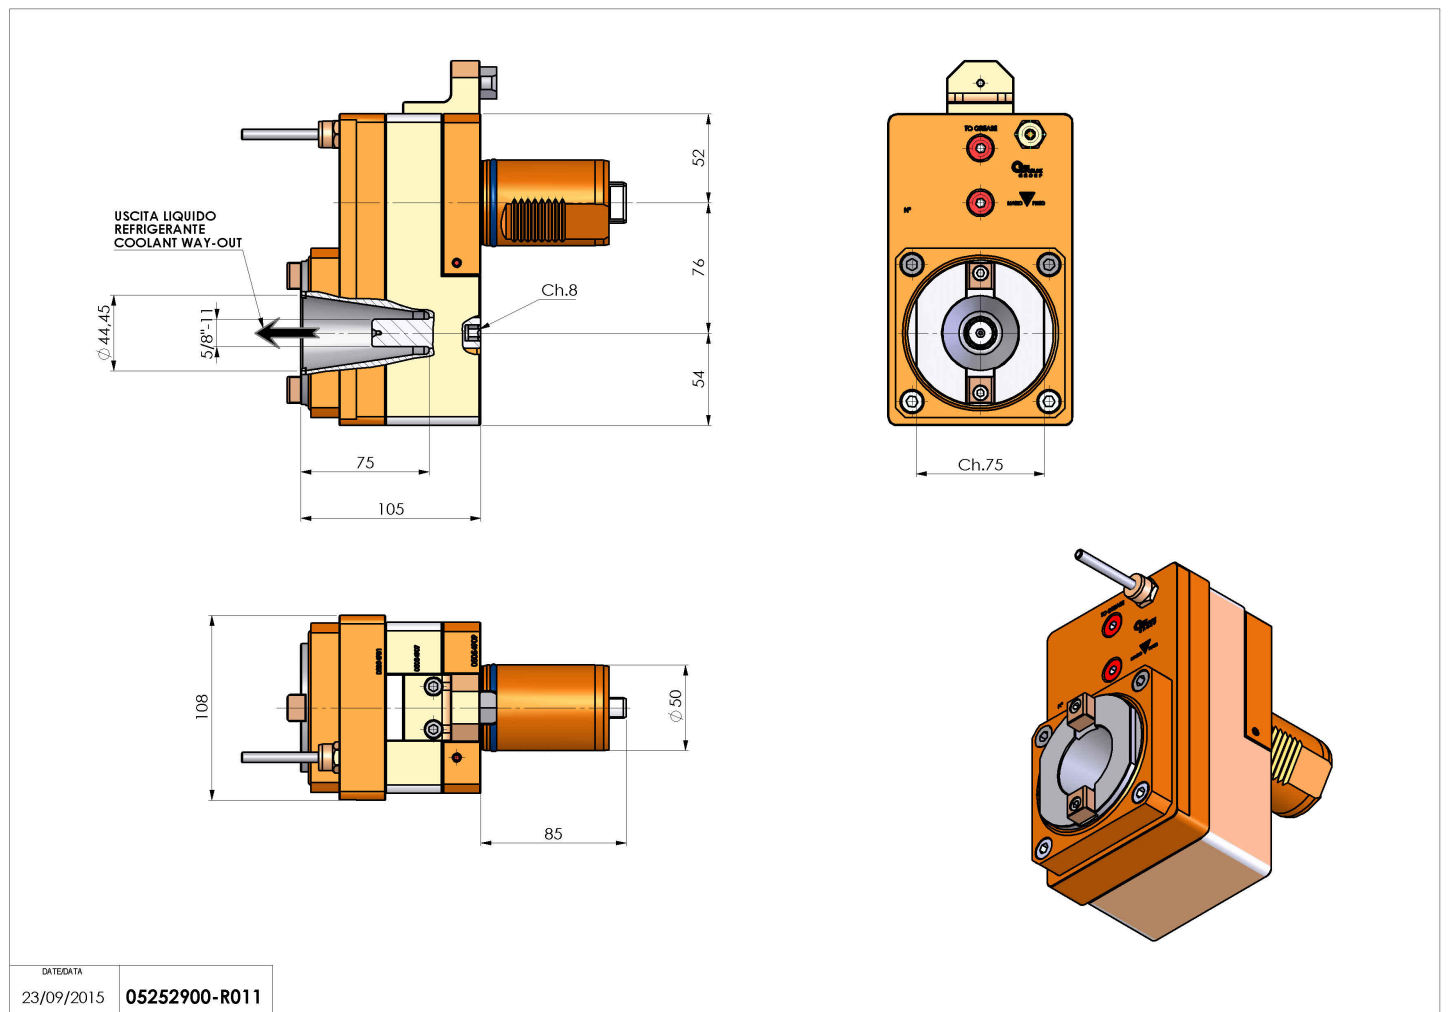

## 05252900 - LT-S VDI50 CAT40V40OFS76H105MZ

<b>Tipo</b>	LT-S OFS Portautensili dritto offset
<b>Attacco</b>	VDI 50
<b>Uscita utensile</b>	Cambio rapido CAT40
<b>Raffreddamento</b>	Refrigerazione esterna
<b>Offset [mm]</b>	76
<b>Senso di rotazione</b>	r1  r2 
<b>Velocità max [1/min]</b>	6000
<b>Coppia max [Nm]</b>	180
<b>Rapporto</b>	1:1
<b>H [mm]</b>	105
<b>Accessori</b>	N.D.
<b>Note</b>	N.D.
<b>Note per il montaggio</b>	N.D.

### ATTENZIONE: VERIFICARE L'ORIENTAMENTO DELLA DENTATURA VDI

Verificare sempre gli ingombri del portautensile in torretta

DATE/ATA  
23/09/2015 **05252900-R011**

Salvo modifiche tecniche