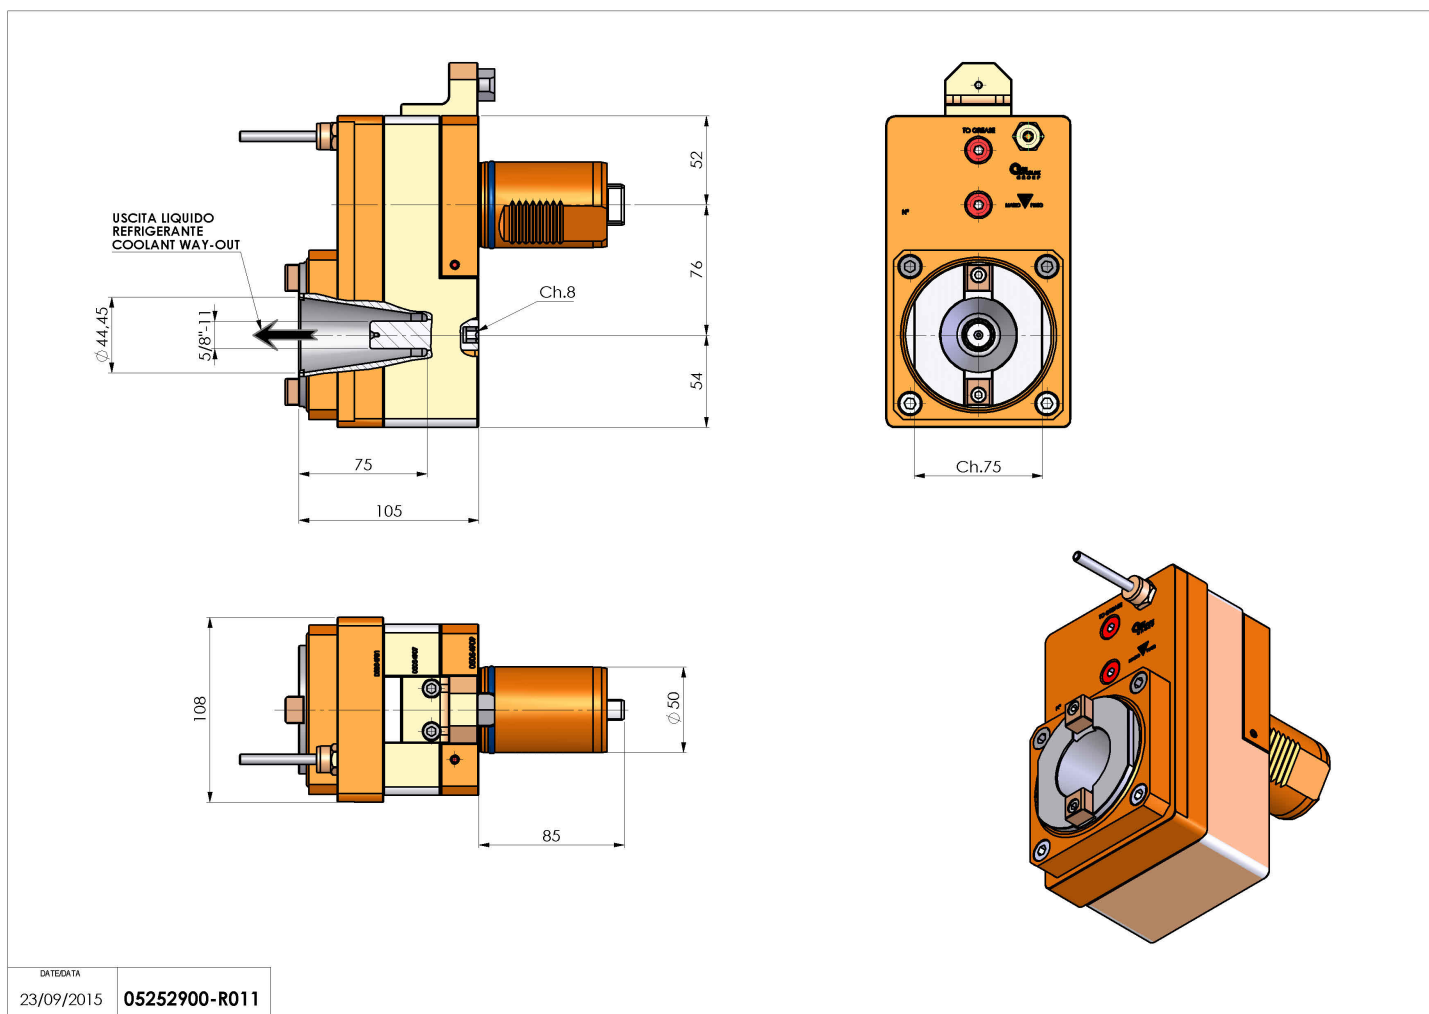

05252900 - LT-S VDI50 CAT40V40OFS76H105MZ

Tipo	LT-S OFS Portautensili dritto offset
Attacco	VDI 50
Uscita utensile	Cambio rapido CAT40
Raffreddamento	Refrigerazione esterna
Offset [mm]	76
Senso di rotazione	r1 r2
Velocità max [1/min]	6000
Coppia max [Nm]	180
Rapporto	1:1
H [mm]	105
Accessori	N.D.
Note	N.D.
Note per il montaggio	N.D.

ATTENZIONE: VERIFICARE L'ORIENTAMENTO DELLA DENTATURA VDI

Verificare sempre gli ingombri del portautensile in torretta

DATE/ATA	05252900-R011
23/09/2015	

Salvo modifiche tecniche