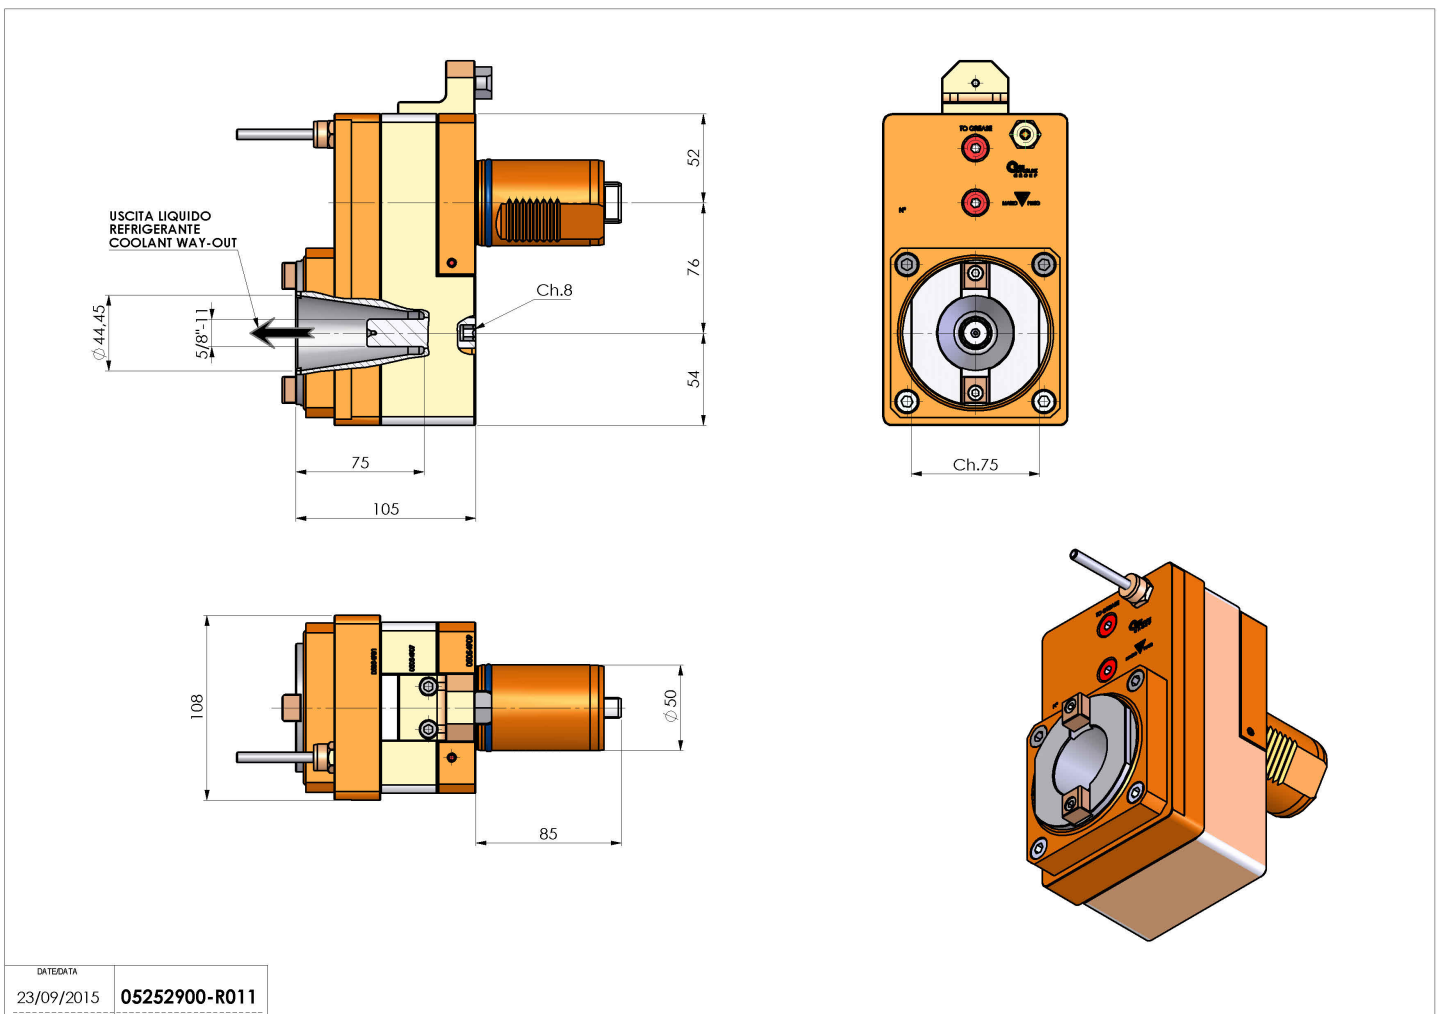

# 05252900 - LT-S VDI50 CAT40V40OFS76H105MZ

<b>Tipo</b>	LT-S OFS Portautensili dritto offset
<b>Attacco</b>	VDI 50
<b>Uscita utensile</b>	Cambio rapido CAT40
<b>Raffreddamento</b>	Refrigerazione esterna
<b>Offset [mm]</b>	76
<b>Senso di rotazione</b>	r1  r2
<b>Velocità max [1/min]</b>	6000
<b>Coppia max [Nm]</b>	180
<b>Rapporto</b>	1:1
<b>H [mm]</b>	105
<b>Accessori</b>	N.D.
<b>Note</b>	N.D.
<b>Note per il montaggio</b>	N.D.

**ATTENZIONE: VERIFICARE L'ORIENTAMENTO DELLA DENTATURA VDI**

Verificare sempre gli ingombri del portautensile in torretta

DATE/ATA	23/09/2015	05252900-R011
----------	------------	---------------

Salvo modifiche tecniche