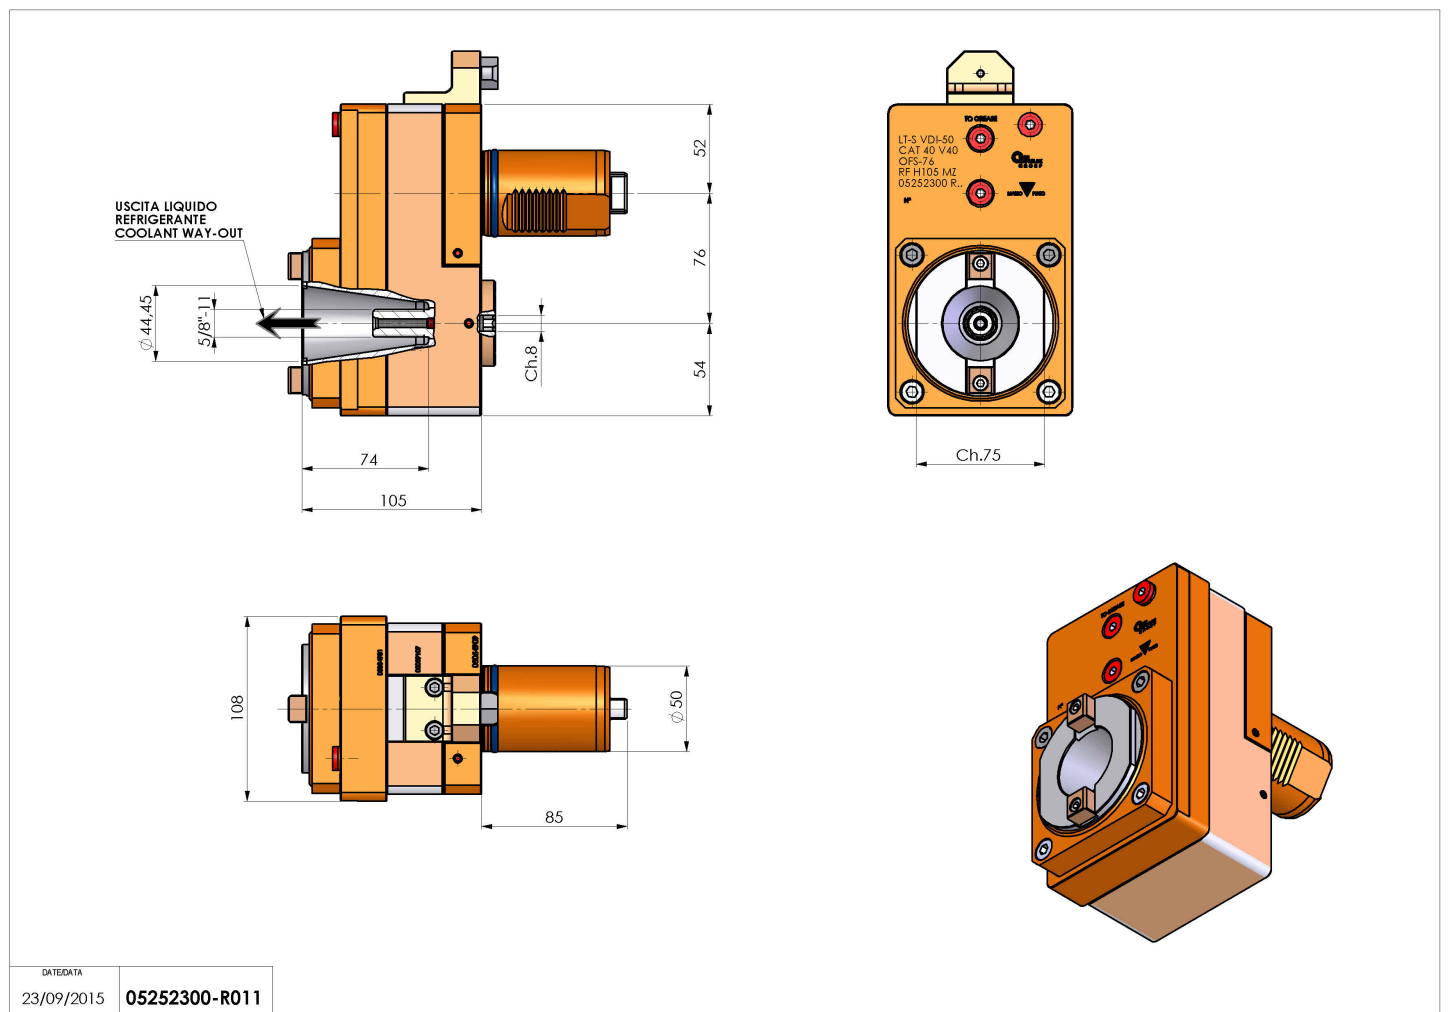

# 05252300 - LTS VDI50CAT40V40OFS76RFH105MZ

<b>Tipo</b>	LT-S OFS Portautensili dritto offset
<b>Attacco</b>	VDI 50
<b>Uscita utensile</b>	Cambio rapido CAT40
<b>Raffreddamento</b>	Refrigerazione interna
<b>Offset [mm]</b>	76
<b>Senso di rotazione</b>	r1  r2
<b>Velocità max [1/min]</b>	6000
<b>Coppia max [Nm]</b>	180
<b>Rapporto</b>	1:1
<b>H [mm]</b>	105
<b>Pressione max [bar]</b>	20
<b>Accessori</b>	N.D.
<b>Note</b>	N.D.
<b>Note per il montaggio</b>	N.D.

**ATTENZIONE: VERIFICARE L'ORIENTAMENTO DELLA DENTATURA VDI**

Verificare sempre gli ingombri del portautensile in torretta

DATE/ATA	23/09/2015	05252300-R011
----------	------------	---------------

**Salvo modifiche tecniche**