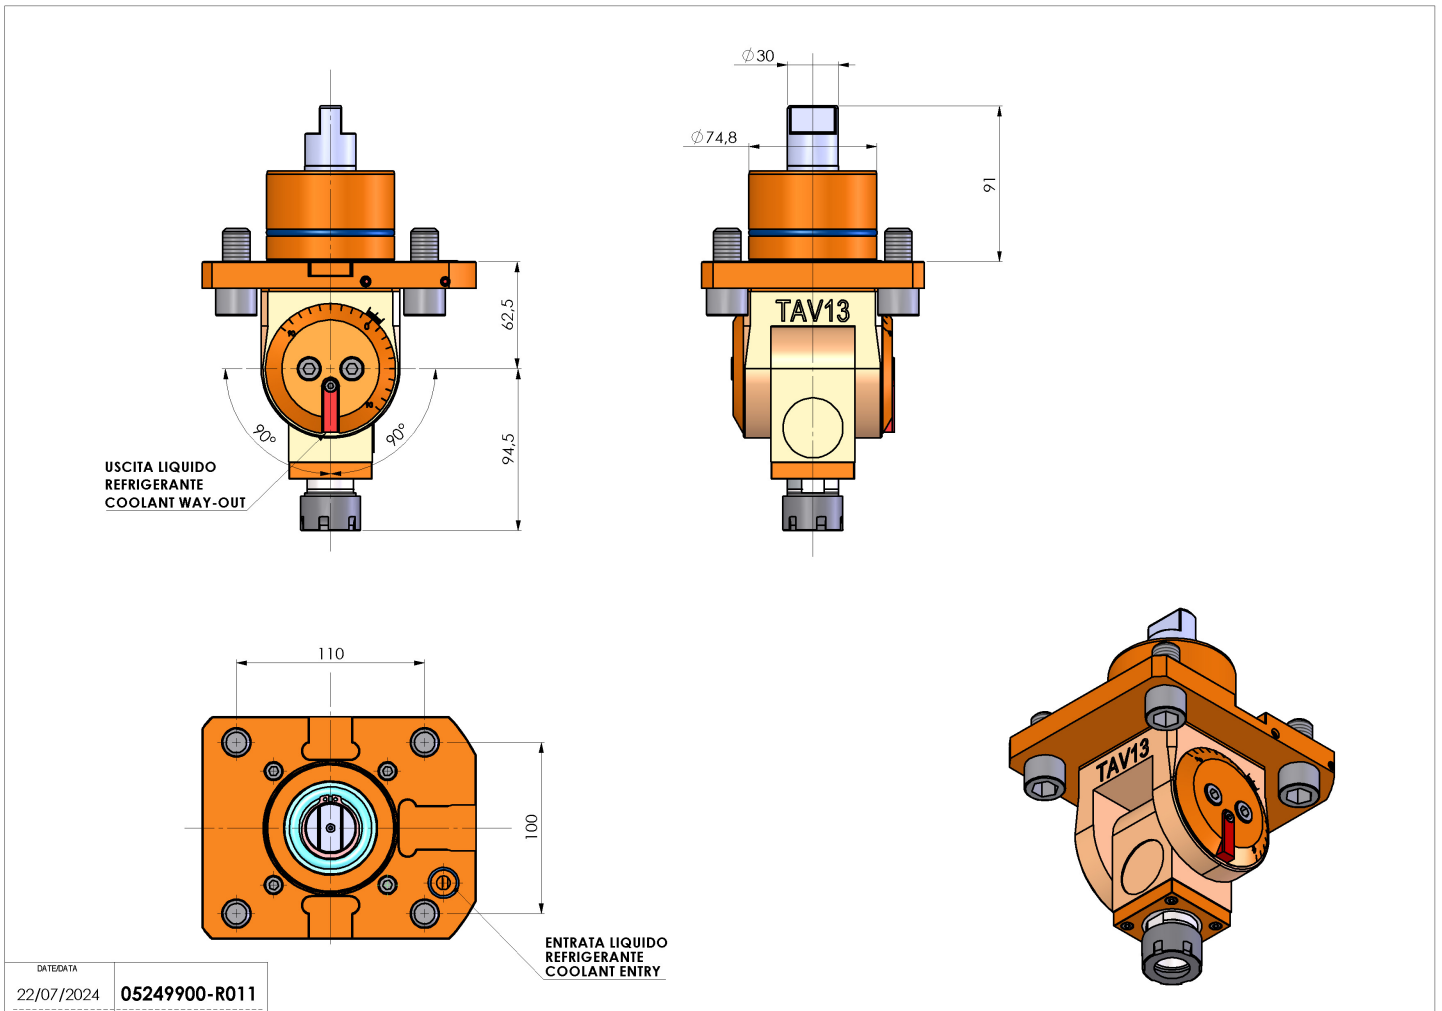

# 05249900 - LT-T D75 ER25 H63-157

<b>Tipo</b>	LT-T Portautensili tiltabile
<b>Attacco</b>	CILINDRICO 75
<b>Uscita utensile</b>	Portapinza ER 25
<b>Raffreddamento</b>	Refrigerazione esterna
<b>Senso di rotazione</b>	r1  r2
<b>Velocità max [1/min]</b>	6000
<b>Coppia max [Nm]</b>	20
<b>Rapporto</b>	1:1
<b>H [mm]</b>	63-157
<b>Accessori</b>	N.D.
<b>Note</b>	N.D.
<b>Note per il montaggio</b>	N.D.

Verificare sempre gli ingombri del portautensile in torretta

DATE/ATA  
22/07/2024 **05249900-R011**

Salvo modifiche tecniche