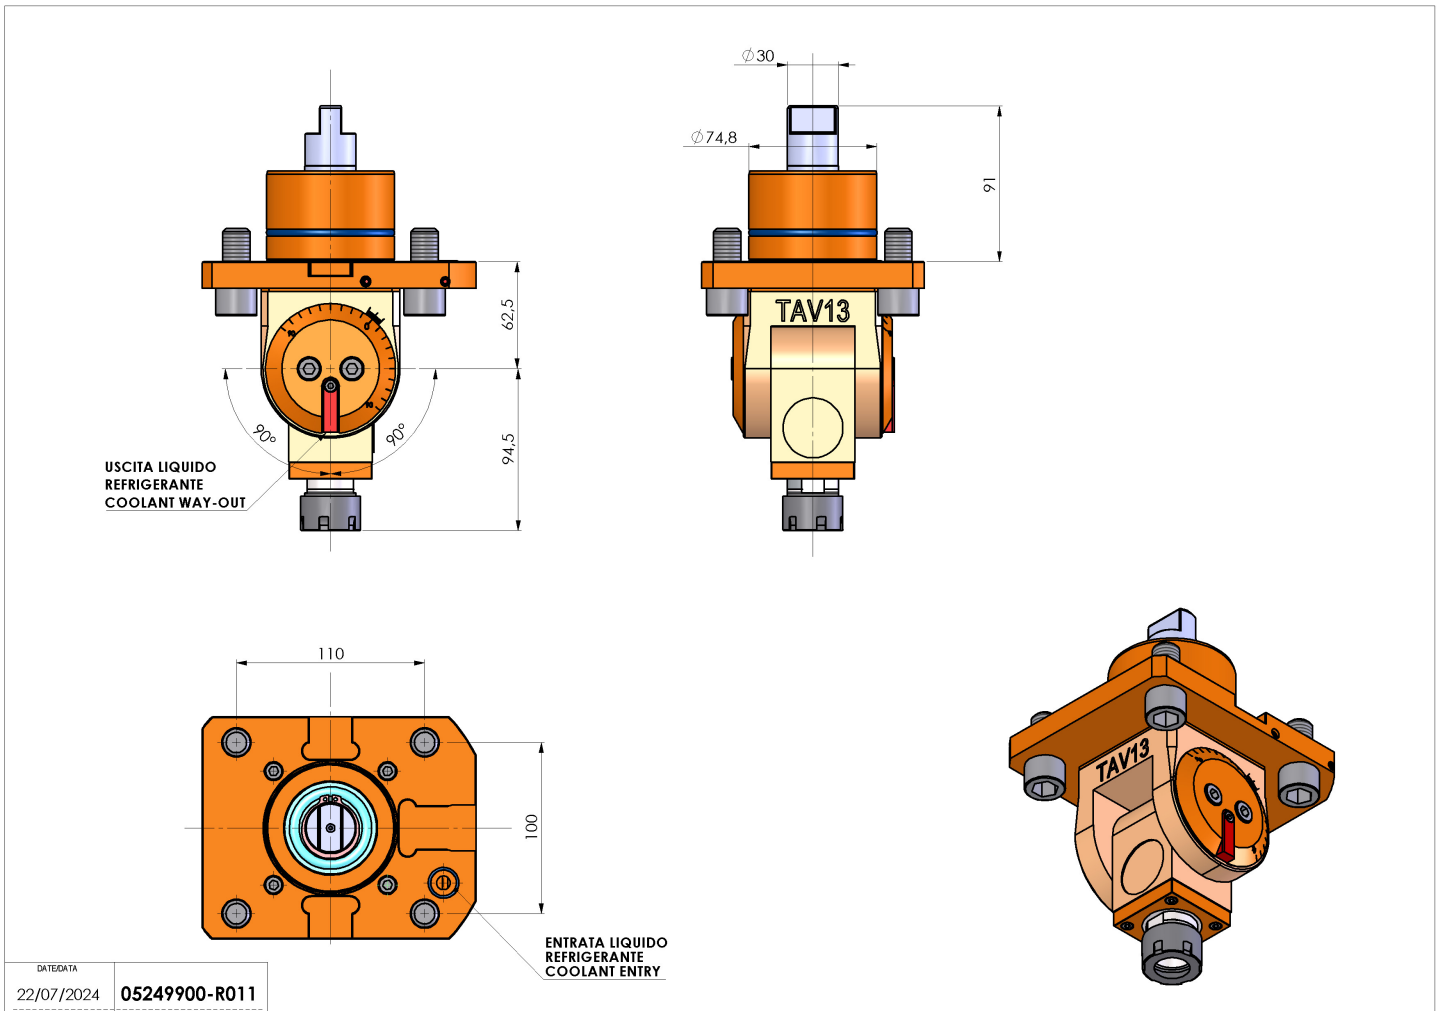

05249900 - LT-T D75 ER25 H63-157

Tipo	LT-T Portautensili tiltabile
Attacco	CILINDRICO 75
Uscita utensile	Portapinza ER 25
Raffreddamento	Refrigerazione esterna
Senso di rotazione	r1 r2
Velocità max [1/min]	6000
Coppia max [Nm]	20
Rapporto	1:1
H [mm]	63-157
Accessori	N.D.
Note	N.D.
Note per il montaggio	N.D.

Verificare sempre gli ingombri del portautensile in torretta

DATE/DATE: 22/07/2024
05249900-R011

Salvo modifiche tecniche