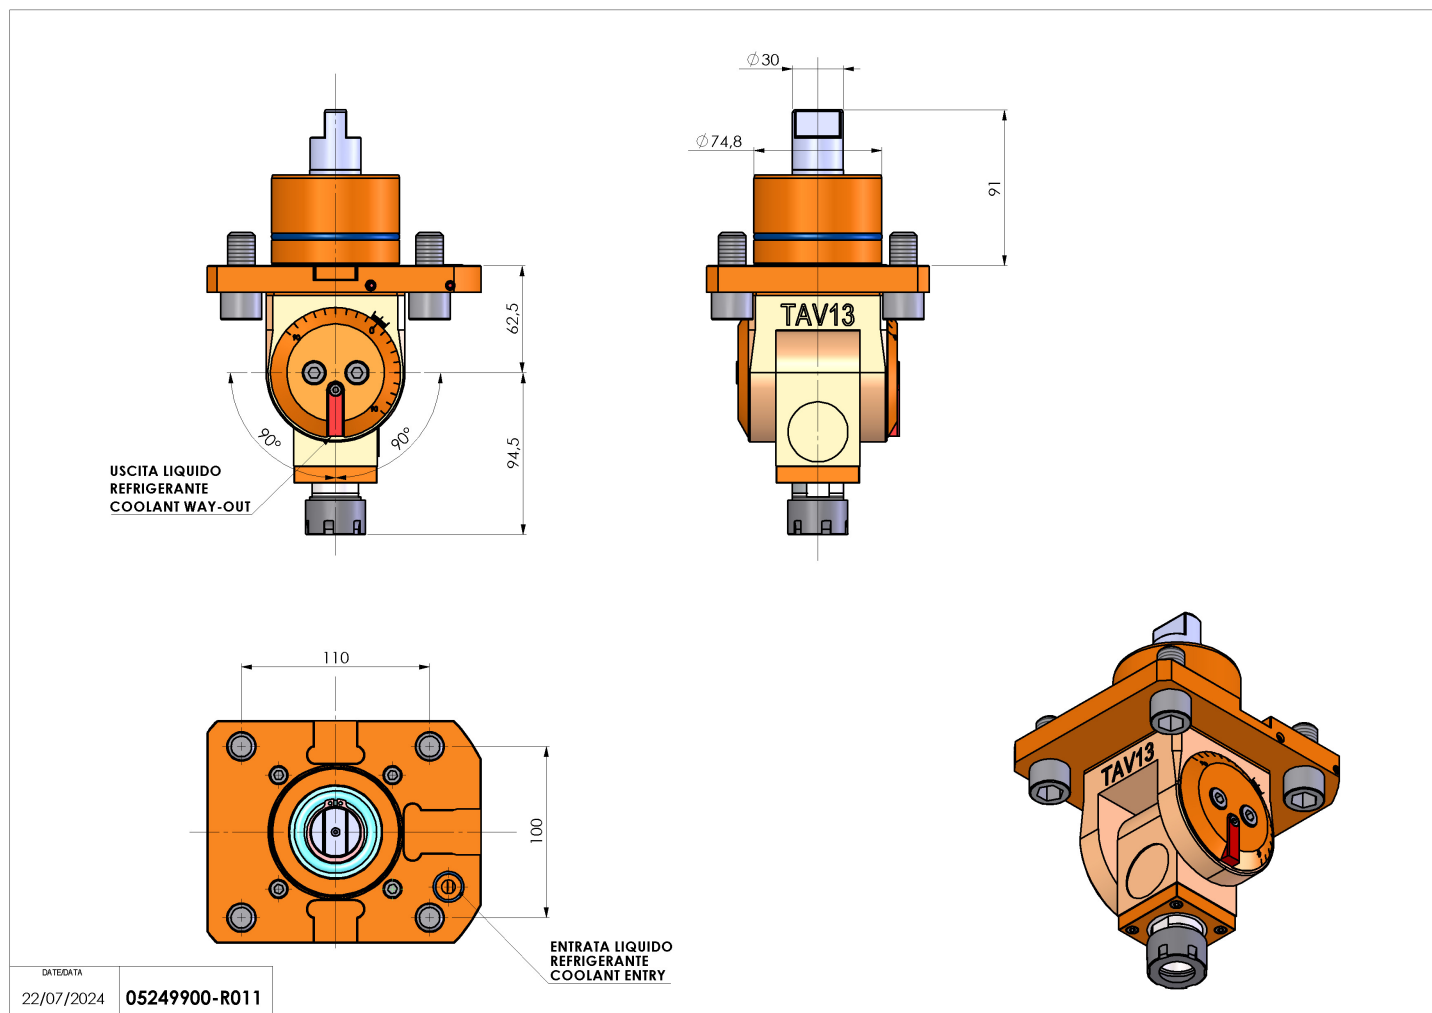

## 05249900 - LT-T D75 ER25M H63-157

<b>Tipo</b>	LT-T Portautensili tiltabile
<b>Attacco</b>	CILINDRICO 75
<b>Uscita utensile</b>	Portapinza ER 25
<b>Raffreddamento</b>	Refrigerazione esterna
<b>Senso di rotazione</b>	r1  r2
<b>Velocità max [1/min]</b>	6000
<b>Coppia max [Nm]</b>	20
<b>Rapporto</b>	1:1
<b>H [mm]</b>	63-157
<b>Accessori</b>	N.D.
<b>Note</b>	N.D.
<b>Note per il montaggio</b>	N.D.

Verificare sempre gli ingombri del portautensile in torretta

Salvo modifiche tecniche

DATE/DATE  
22/07/2024 05249900-R011