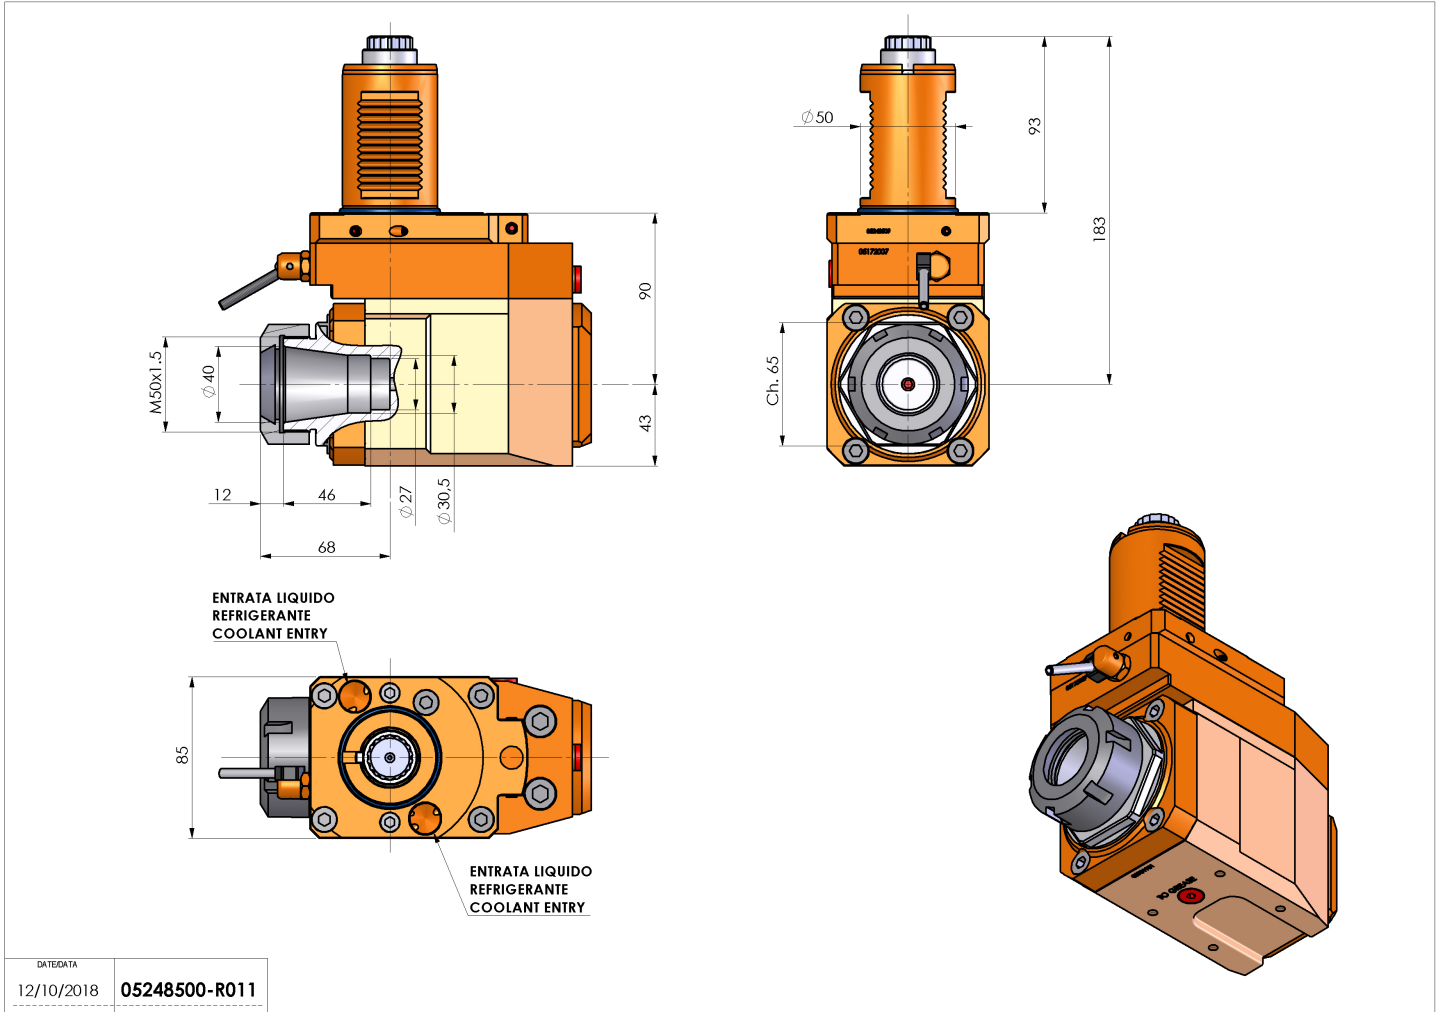

05248500 - LT-A VDI50 ER40 OFS LR H90

Tipo	LT-A OFS Portautensili angolare offset a 90°
Attacco	VDI 50
Uscita utensile	Portapinzza ER 40
Raffreddamento	Refrigerazione esterna
Senso di rotazione	r1 r2
Velocità max [1/min]	6000
Coppia max [Nm]	50
Rapporto	1:1
H [mm]	90
H1 [mm]	43
Accessori	N.D.
Note	N.D.
Note per il montaggio	N.D.

ATTENZIONE: VERIFICARE L'ORIENTAMENTO DELLA DENTATURA VDI

Verificare sempre gli ingombri del portautensile in torretta

DATE/ATA	12/10/2018	05248500-R011
----------	------------	---------------

Salvo modifiche tecniche