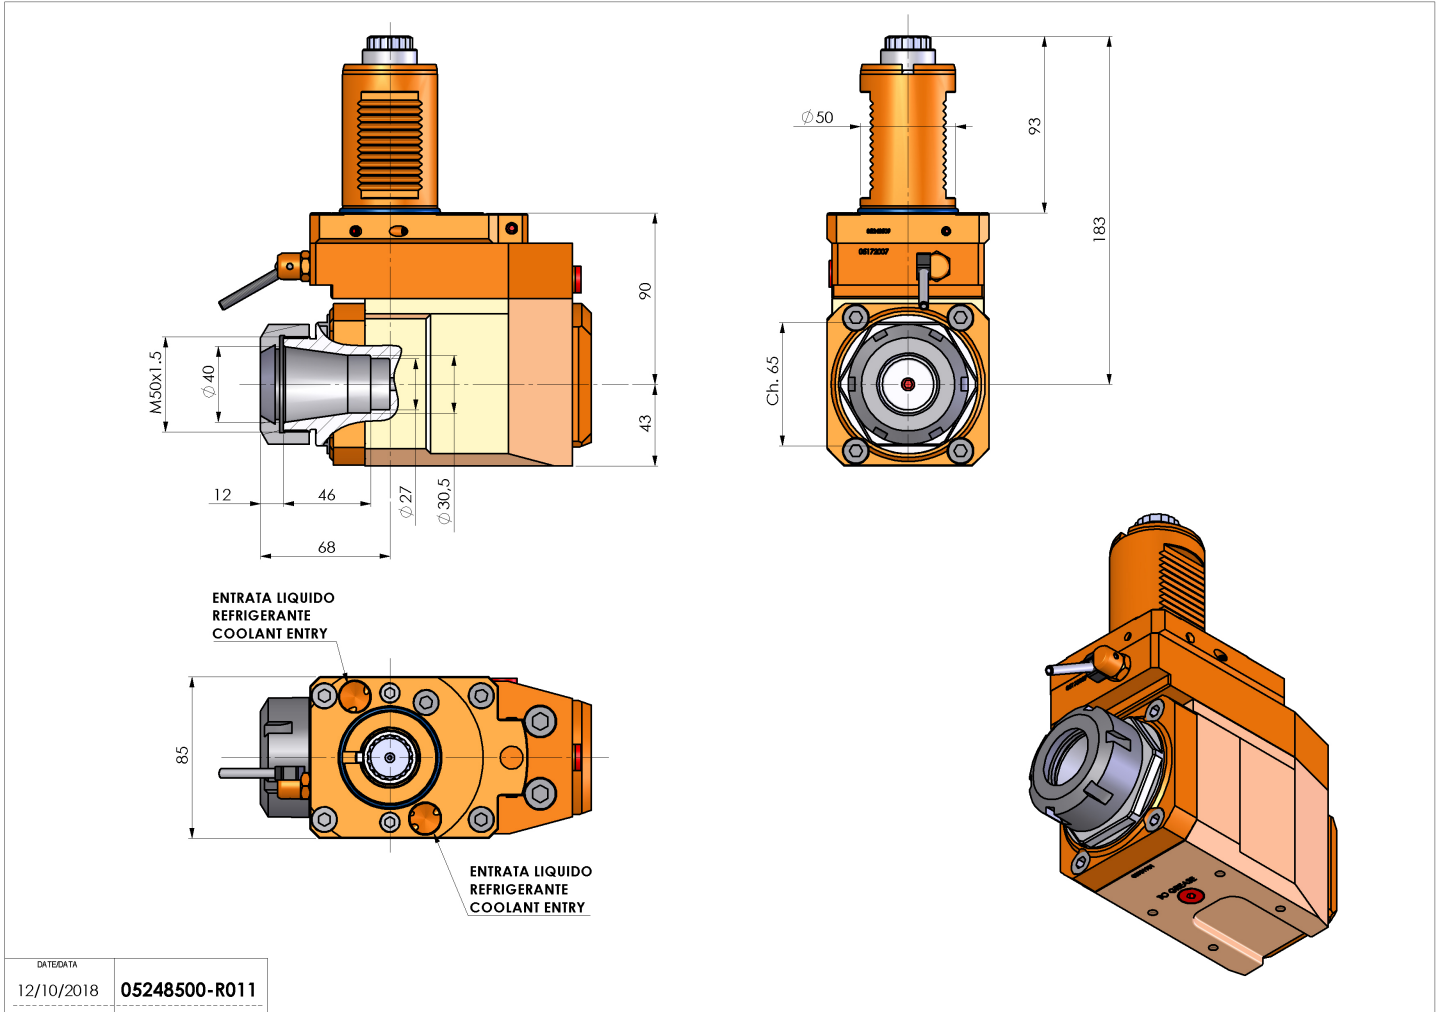

05248500 - LT-A VDI50 ER40 OFS LR H90

Tipo	LT-A OFS Portautensili angolare offset a 90°
Attacco	VDI 50
Uscita utensile	Portapinza ER 40
Raffreddamento	Refrigerazione esterna
Senso di rotazione	r1 r2
Velocità max [1/min]	6000
Coppia max [Nm]	50
Rapporto	1:1
H [mm]	90
H1 [mm]	43
Accessori	N.D.
Note	N.D.
Note per il montaggio	N.D.

ATTENZIONE: VERIFICARE L'ORIENTAMENTO DELLA DENTATURA VDI

Verificare sempre gli ingombri del portautensile in torretta

DATE/ATA	05248500-R011
----------	---------------

Salvo modifiche tecniche