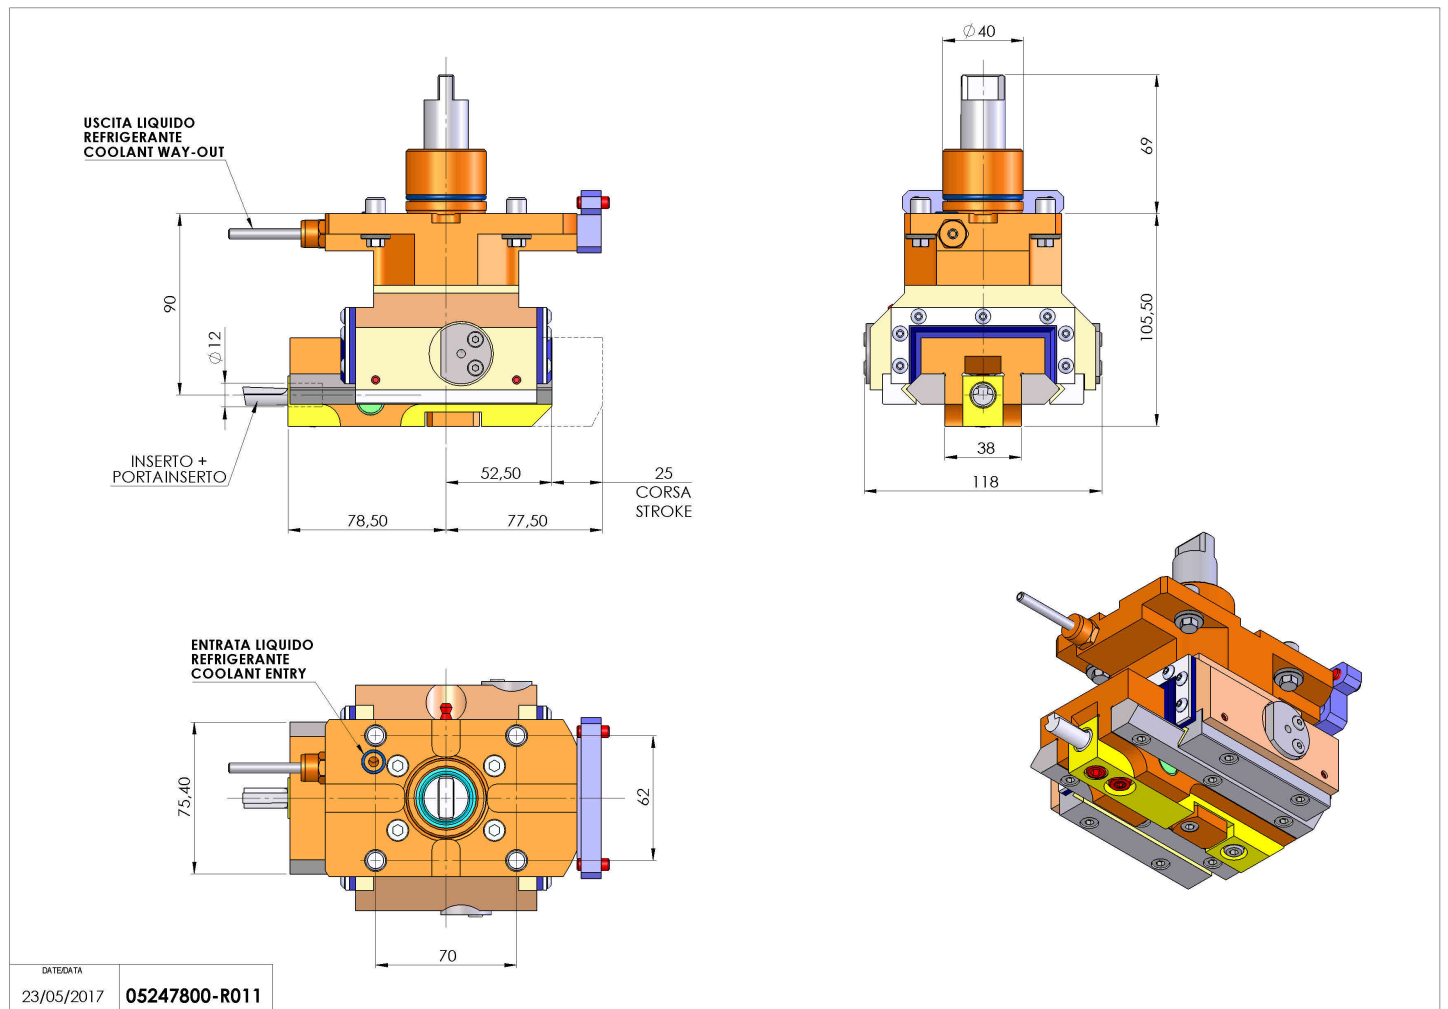

## 05247800 - LT-A ST25 D40 C12 SEC-SP H90

<b>Tipo</b>	LT-A ST Portautensili stozzatore a 90°
<b>Attacco</b>	CILINDRICO 40
<b>Uscita utensile</b>	Diametro utensile 12
<b>Raffreddamento</b>	Refrigerazione esterna
<b>Velocità max [1/min]</b>	700
<b>Coppia max [Nm]</b>	17.5
<b>Rapporto</b>	1:1
<b>Correzione asse Y</b>	NO
<b>Spinta avanzamento [N]</b>	1000
<b>Corsa [mm]</b>	25
<b>Corsa utile [mm]</b>	20
<b>H [mm]</b>	90
<b>Accessori</b>	N.D.
<b>Note</b>	N.D.
<b>Note per il montaggio</b>	N.D.

Verificare sempre gli ingombri del portautensile in torretta

Salvo modifiche tecniche

DATE/DATE  
23/05/2017 **05247800-R011**