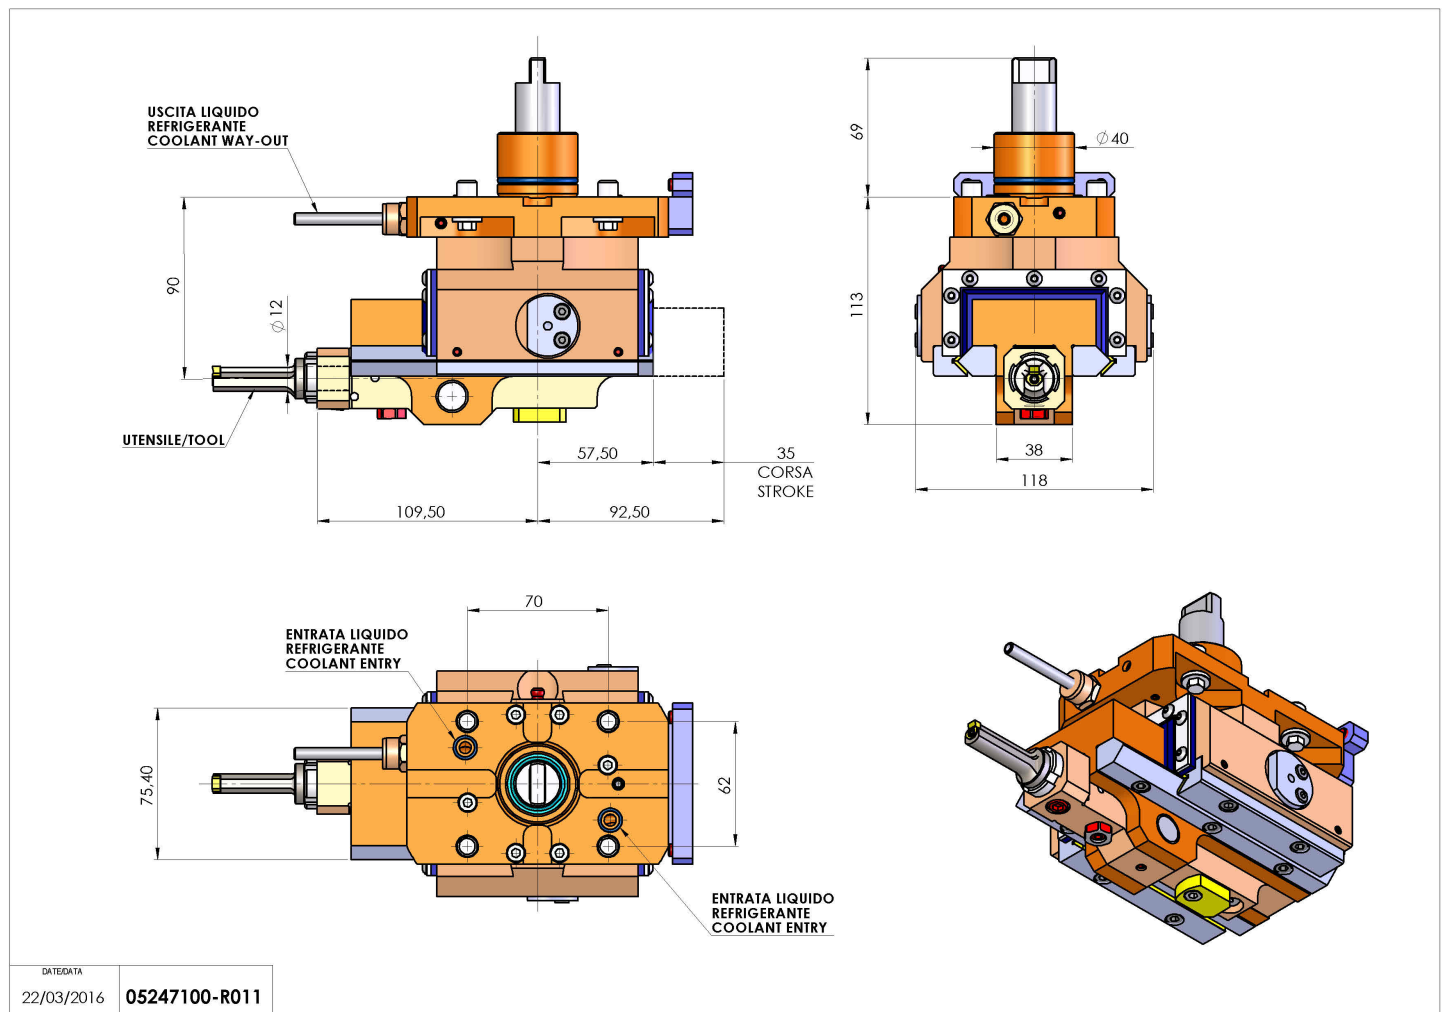

# 05247100 - LT-A ST35 D40 C12 CR-AY H90 MS

<b>Tipo</b>	LT-A ST Portautensili stozzatore a 90°
<b>Attacco</b>	CILINDRICO 40
<b>Uscita utensile</b>	Diametro utensile 12
<b>Raffreddamento</b>	Refrigerazione esterna
<b>Velocità max [1/min]</b>	700
<b>Coppia max [Nm]</b>	17,5
<b>Rapporto</b>	1:1
<b>Correzione asse Y</b>	SI
<b>Spinta avanzamento [N]</b>	1000
<b>Corsa [mm]</b>	35
<b>Corsa utile [mm]</b>	30
<b>Regolazione Asse Y [mm]</b>	±0,4
<b>H [mm]</b>	90
<b>Accessori</b>	N.D.
<b>Note</b>	N.D.
<b>Note per il montaggio</b>	N.D.

Verificare sempre gli ingombri del portautensile in torretta

Salvo modifiche tecniche