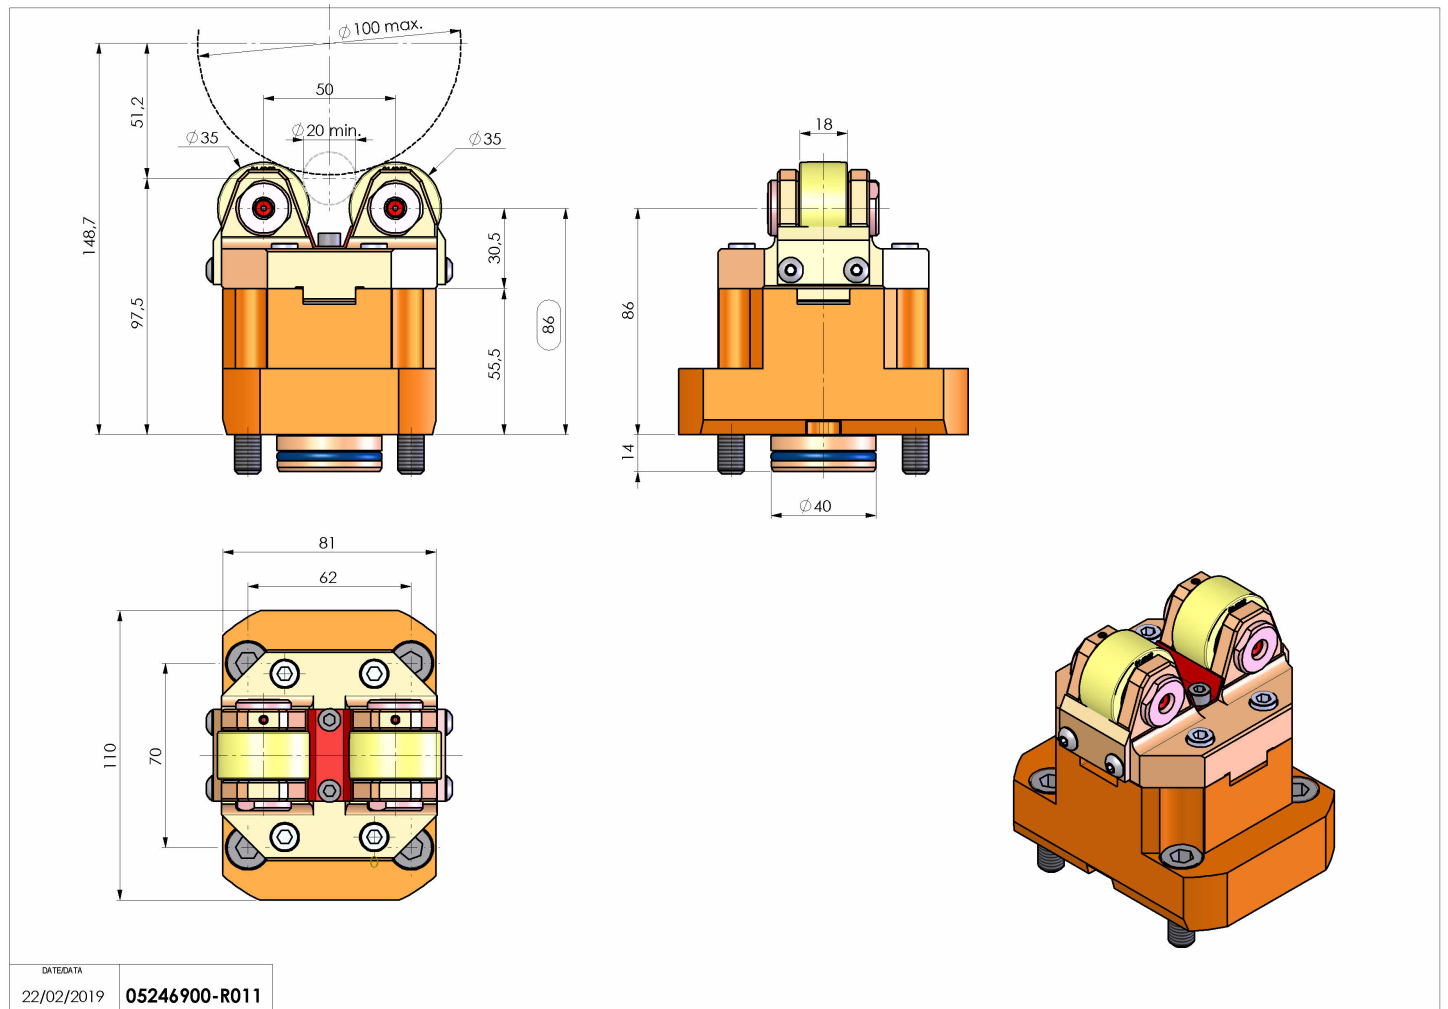

05246900 - SUPP ALB AX D20-100 D40 MS

Tipo	SHAFT SUPPORT Supporto alberi
Attacco	CILINDRICO 40
Uscita utensile	Supporto albero Ø20-Ø100
Raffreddamento	N.D.
H [mm]	86
Ø Min [mm]	20
Ø Max [mm]	100
Accessori	N.D.
Note	N.D.
Note per il montaggio	Torretta inferiore

Verificare sempre gli ingombri del portautensile in torretta

DATE/DATE
22/02/2019 **05246900-R011**

Salvo modifiche tecniche