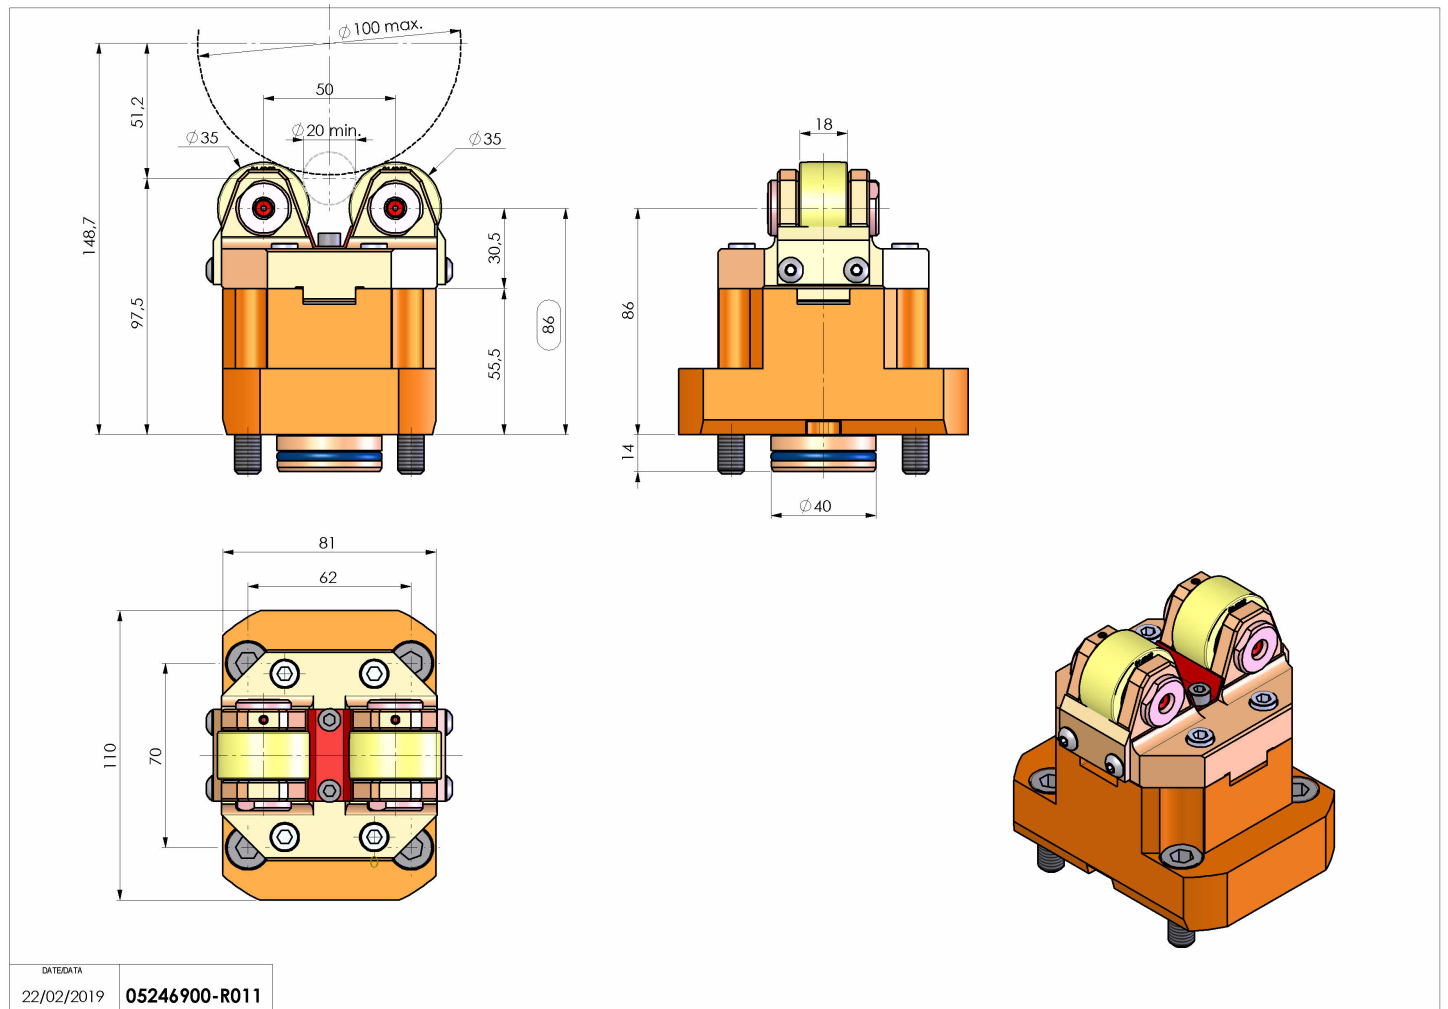

05246900 - SUPP ALB AX D20-100 D40 MS

| | |
|------------------------------|----------------------------------|
| Tipo | SHAFT SUPPORT Supporto alberi |
| Attacco | CILINDRICO 40 |
| Uscita utensile | Supporto albero Ø20-Ø100 |
| Raffreddamento | N.D. |
| H [mm] | 86 |
| Ø Min [mm] | 20 |
| Ø Max [mm] | 100 |
| Accessori | N.D. |
| Note | N.D. |
| Note per il montaggio | Torretta inferiore |

Verificare sempre gli ingombri del portautensile in torretta

DATE/DATE
22/02/2019 05246900-R011

Salvo modifiche tecniche