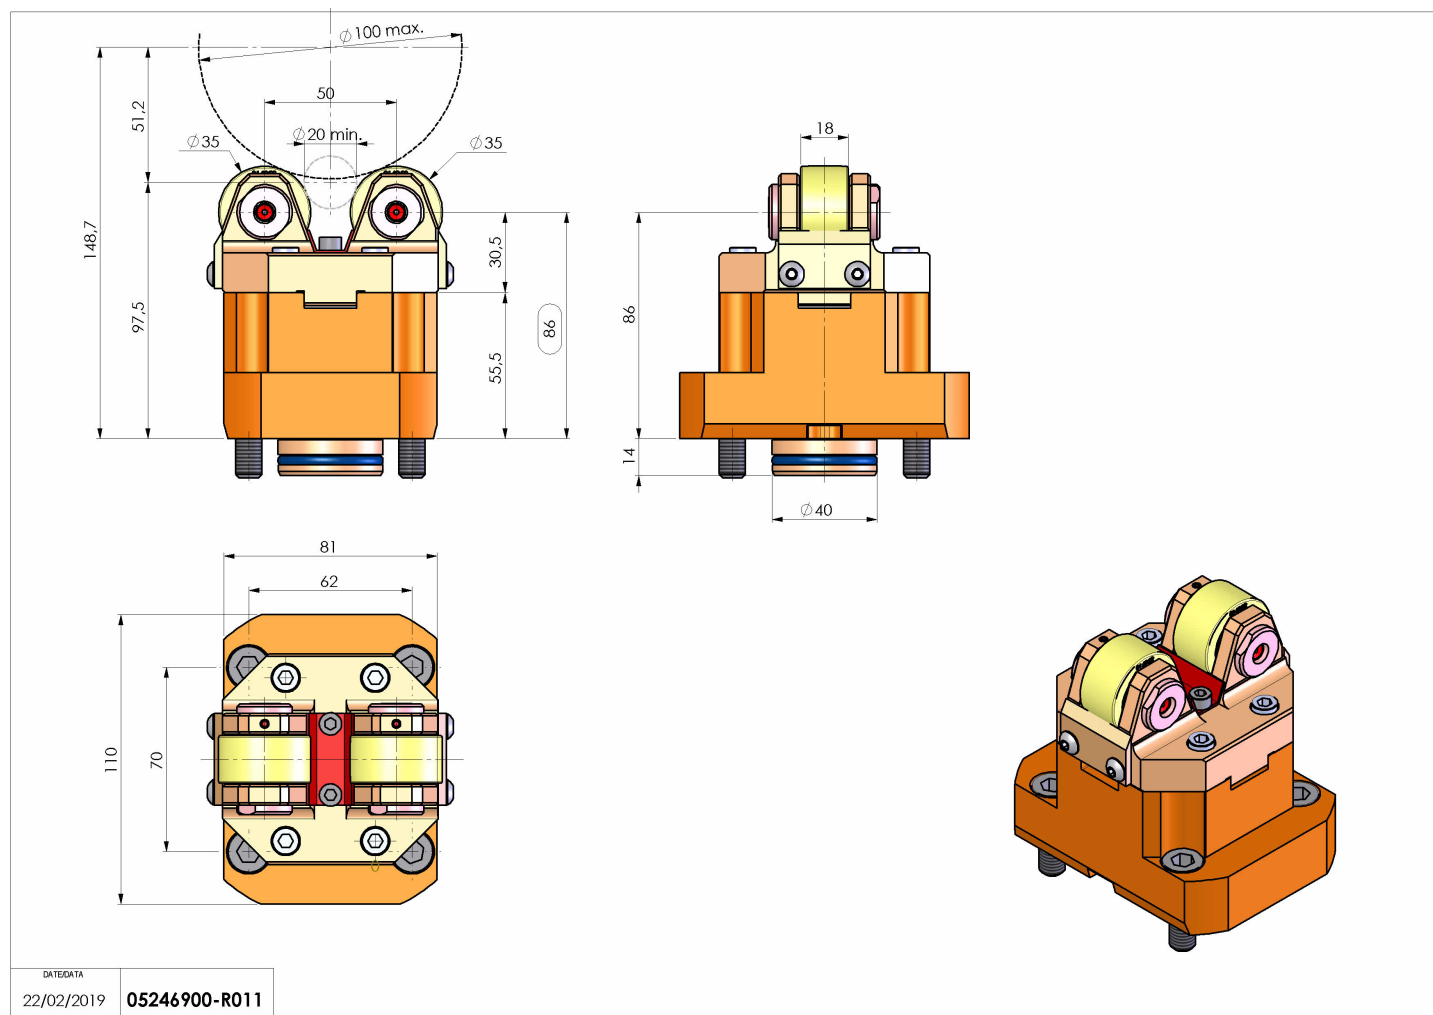

## 05246900 - SUPP ALB AX D20-100 D40 MS

<b>Tipo</b>	SHAFT SUPPORT Supporto alberi
<b>Attacco</b>	CILINDRICO 40
<b>Uscita utensile</b>	Supporto albero Ø20-Ø100
<b>Raffreddamento</b>	N.D.
<b>H [mm]</b>	86
<b>Ø Min [mm]</b>	20
<b>Ø Max [mm]</b>	100
<b>Accessori</b>	N.D.
<b>Note</b>	N.D.
<b>Note per il montaggio</b>	Torretta inferiore

Verificare sempre gli ingombri del portautensile in torretta

Salvo modifiche tecniche

DATE/DATE  
22/02/2019 05246900-R011