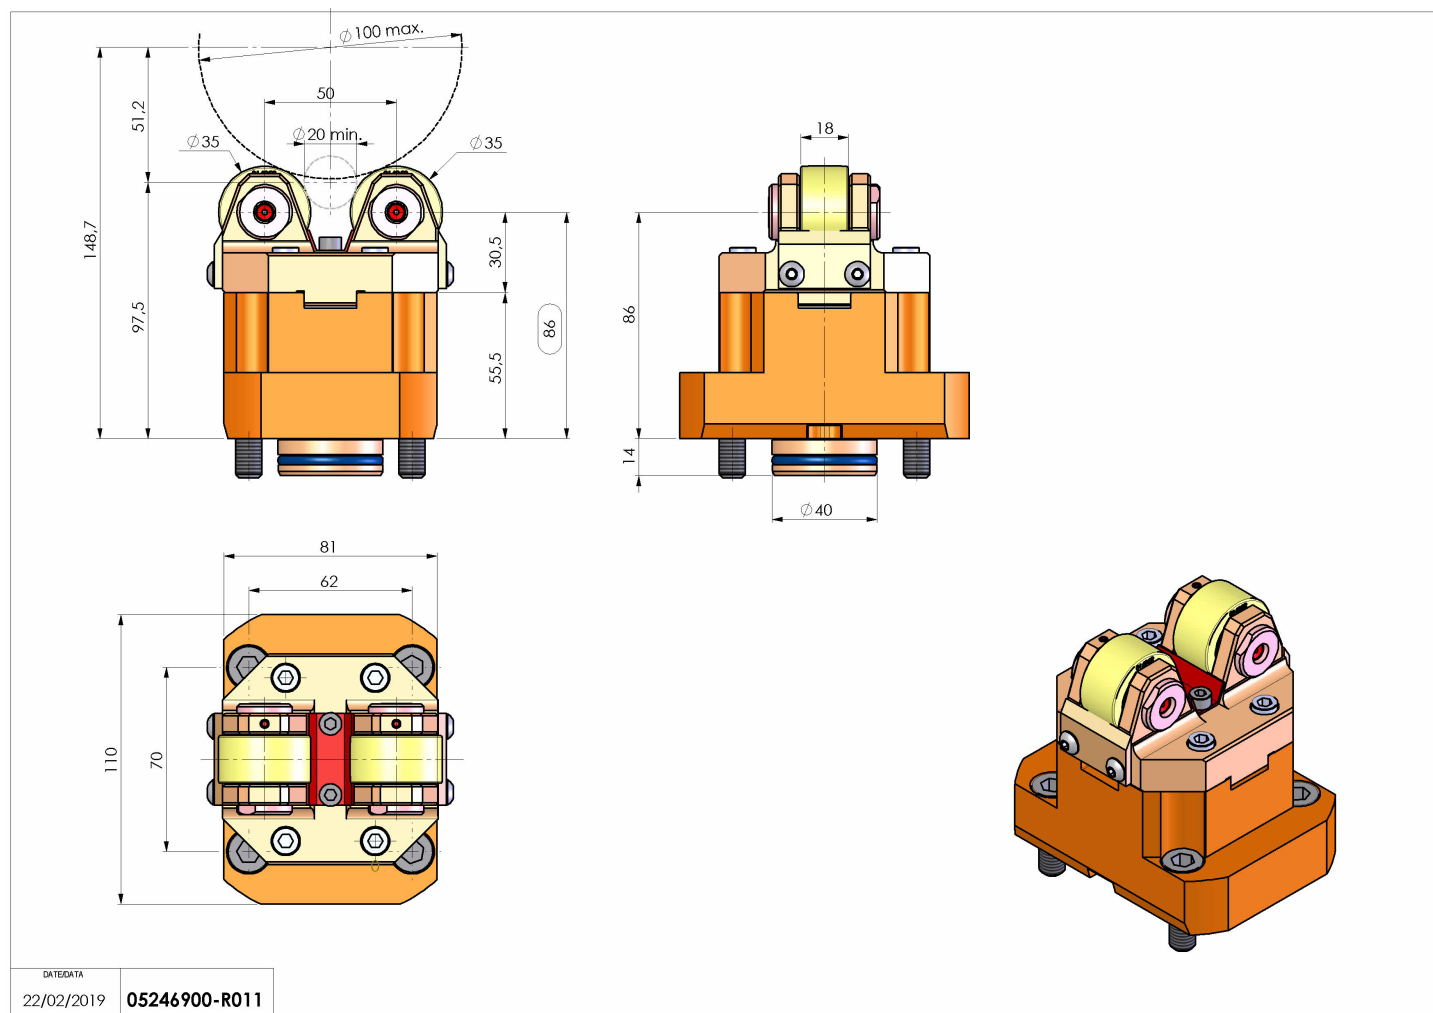

## 05246900 - SUPP ALB AX D20-100 D40 MS

<b>Tipo</b>	SHAFT SUPPORT Supporto alberi
<b>Attacco</b>	CILINDRICO 40
<b>Uscita utensile</b>	Supporto albero $\varnothing 20$ - $\varnothing 100$
<b>Raffreddamento</b>	N.D.
<b>H [mm]</b>	86
<b><math>\varnothing</math> Min [mm]</b>	20
<b><math>\varnothing</math> Max [mm]</b>	100
<b>Accessori</b>	N.D.
<b>Note</b>	N.D.
<b>Note per il montaggio</b>	Torretta inferiore

Verificare sempre gli ingombri del portautensile in torretta

Salvo modifiche tecniche