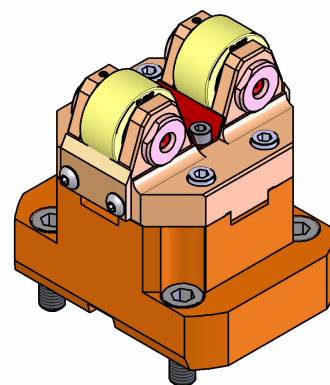

## 05246900 - SUPP ALB AX D20-100 D40 MS

<b>Tipo</b>	SHAFT SUPPORT Supporto alberi
<b>Attacco</b>	CILINDRICO 40
<b>Uscita utensile</b>	Supporto albero Ø20-Ø100
<b>Raffreddamento</b>	N.D.
<b>H [mm]</b>	86
<b>Ø Min [mm]</b>	20
<b>Ø Max [mm]</b>	100
<b>Accessori</b>	N.D.
<b>Note</b>	N.D.
<b>Note per il montaggio</b>	Torretta inferiore

Verificare sempre gli ingombri del portautensile in torretta

Salvo modifiche tecniche

DATE/DATE  
22/02/2019 05246900-R011