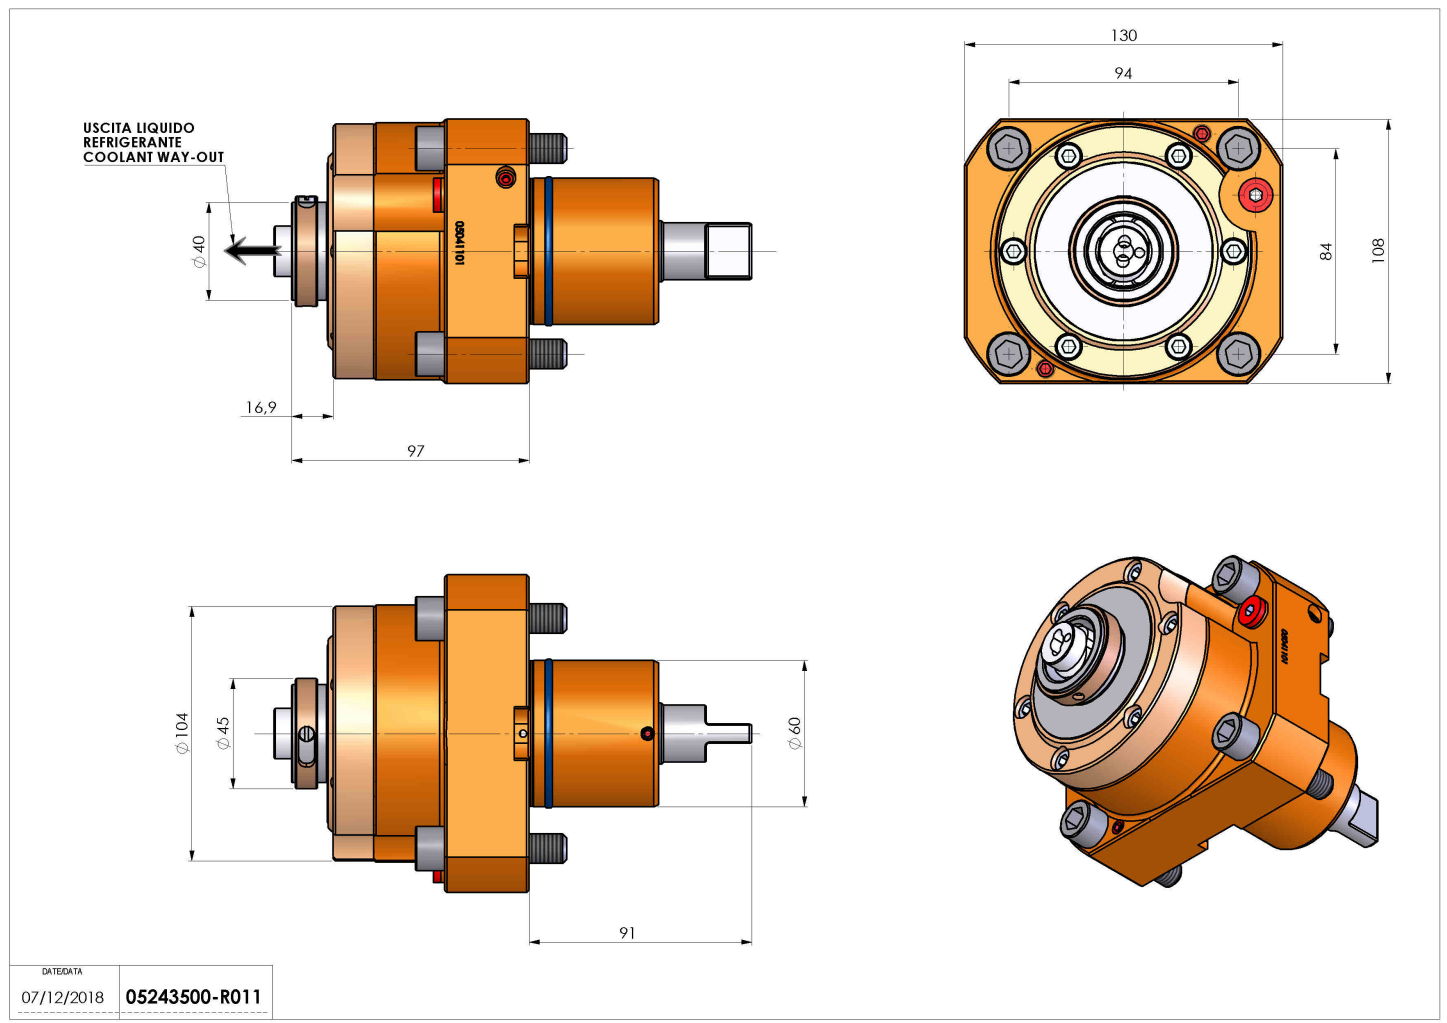

# 05243500 - LT-S D60 HSK40 RF HS H97

<b>Tipo</b>	LT-S Portautensili dritto
<b>Attacco</b>	CILINDRICO 60
<b>Uscita utensile</b>	Cambio rapido HSK40
<b>Raffreddamento</b>	Refrigerazione interna
<b>Senso di rotazione</b>	r1  r2
<b>Velocità max [1/min]</b>	10000
<b>Coppia max [Nm]</b>	63
<b>Rapporto</b>	1:1
<b>H [mm]</b>	97
<b>Pressione max [bar]</b>	20
<b>Accessori</b>	Chiave albero
<b>Note</b>	N.D.
<b>Note per il montaggio</b>	N.D.

Verificare sempre gli ingombri del portautensile in torretta

DATE/DATE	07/12/2018
MODELLO	05243500-R011

Salvo modifiche tecniche