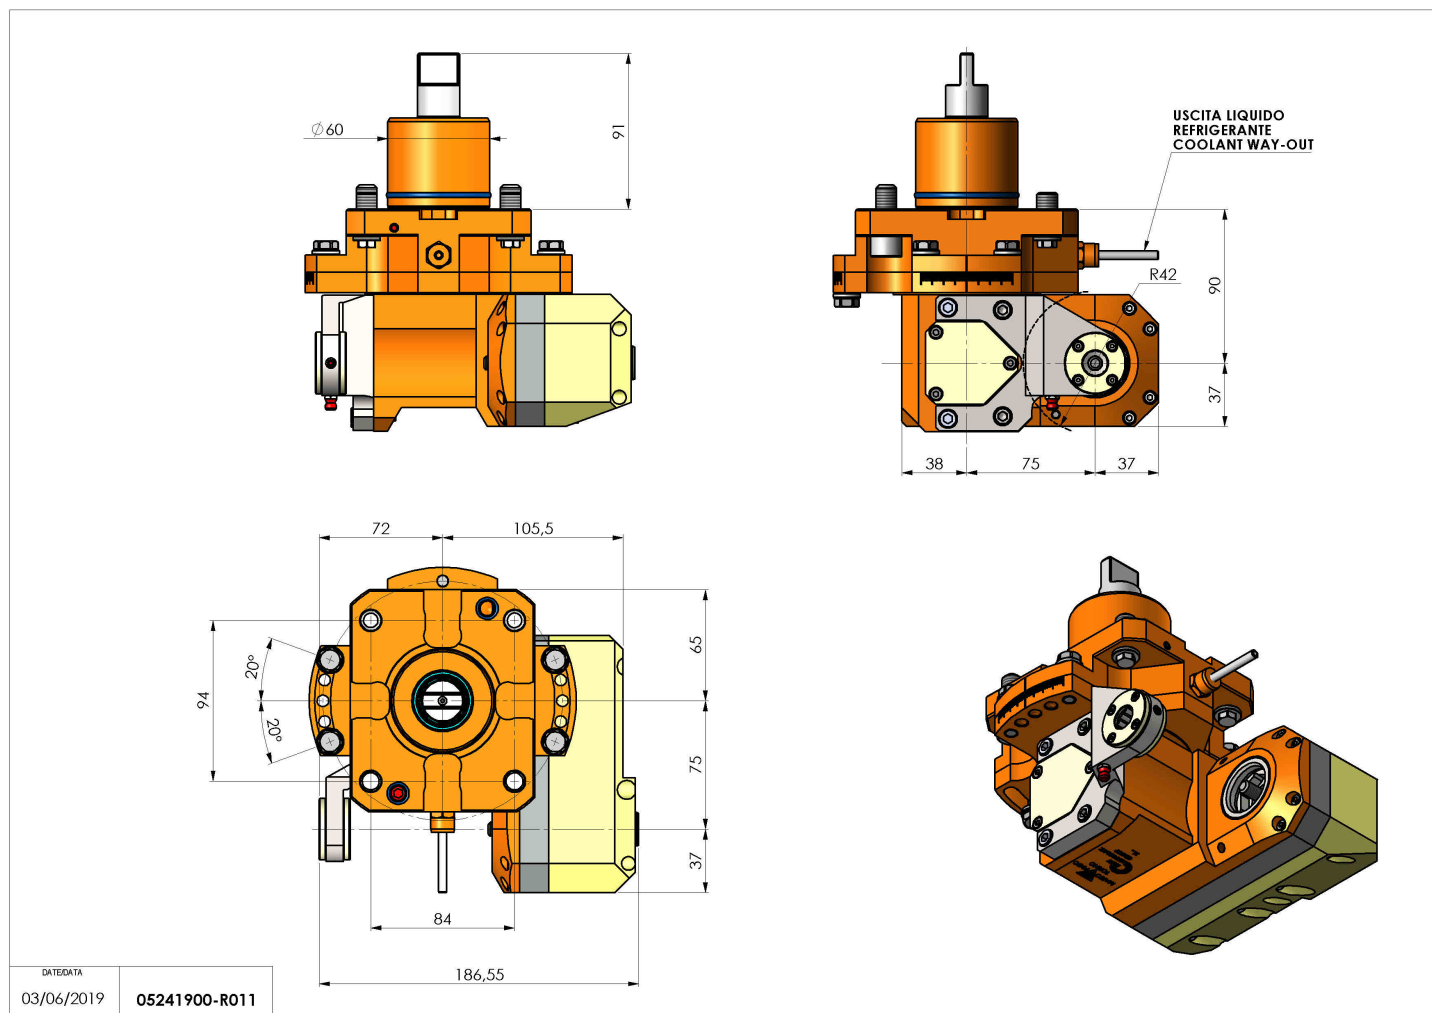

05241900 - LT-HOB-SAW D60 1:1 H90

Tipo	LT-HOB-SAW Portacreatore/Portafrese
Attacco	CILINDRICO 60
Uscita utensile	Kit alberino Ø16-Ø22-Ø27
Raffreddamento	Refrigerazione esterna
Velocità max [1/min]	6000
Coppia max [Nm]	60
Rapporto	1:1
H [mm]	90
H1 [mm]	40
Accessori	N.D.
Note	N.D.
Note per il montaggio	N.D.

Verificare sempre gli ingombri del portautensile in torretta

DATE/GATA
03/06/2019 05241900-R011

Salvo modifiche tecniche