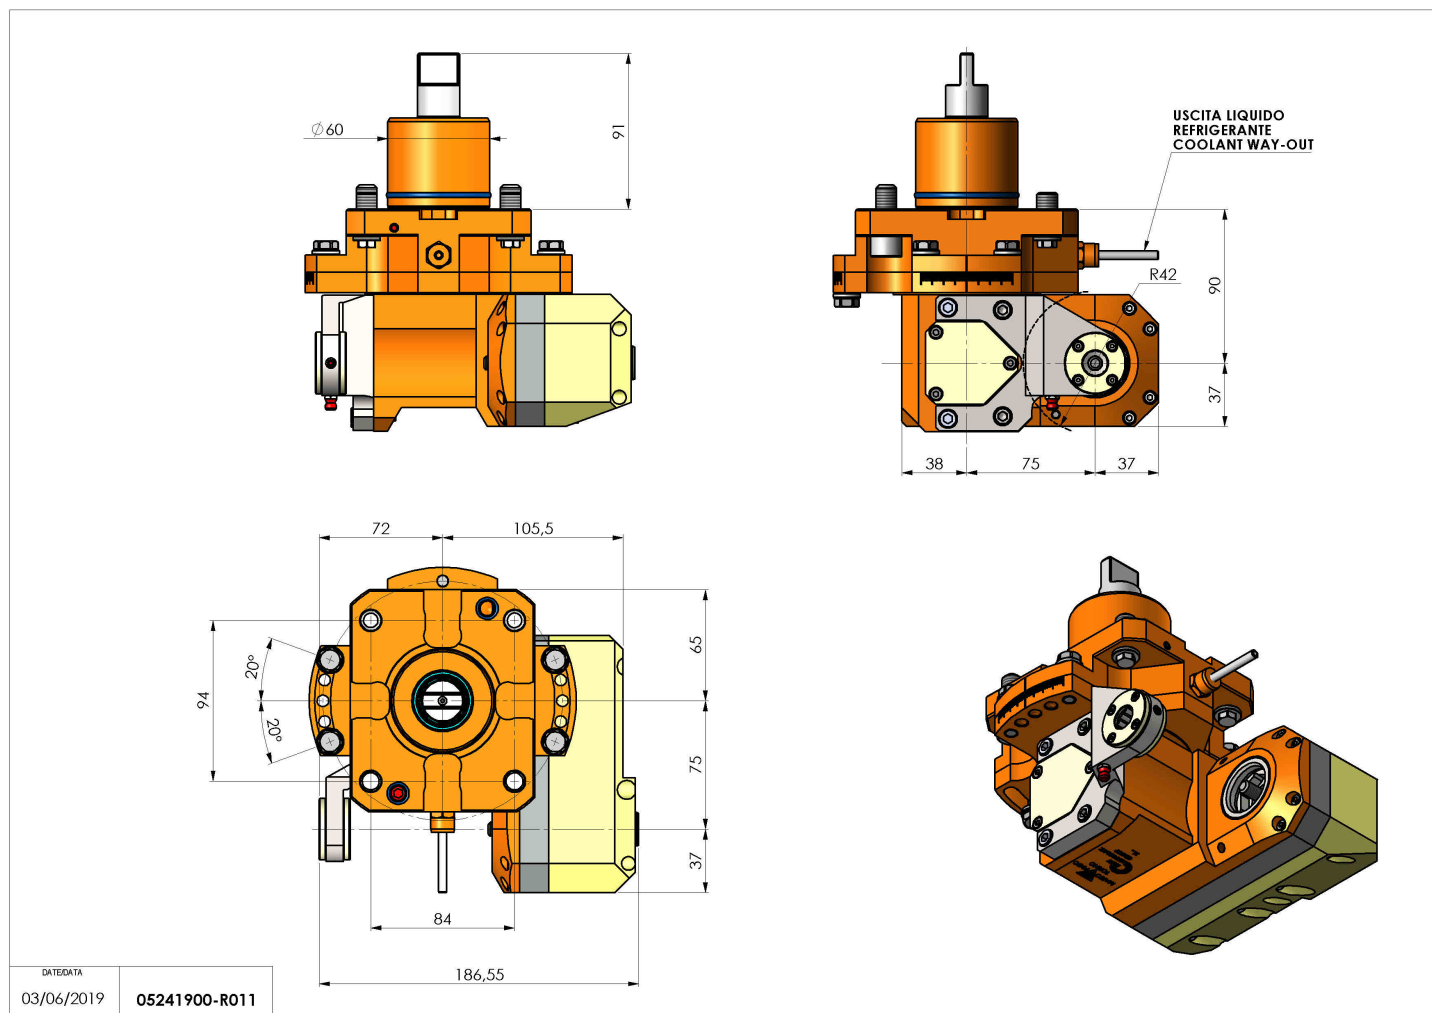

## 05241900 - LT-HOB-SAW D60 1:1 H90

<b>Tipo</b>	LT-HOB-SAW Portacreatore/Portafrese
<b>Attacco</b>	CILINDRICO 60
<b>Uscita utensile</b>	Kit alberino Ø16-Ø22-Ø27
<b>Raffreddamento</b>	Refrigerazione esterna
<b>Velocità max [1/min]</b>	6000
<b>Coppia max [Nm]</b>	60
<b>Rapporto</b>	1:1
<b>H [mm]</b>	90
<b>H1 [mm]</b>	40
<b>Accessori</b>	N.D.
<b>Note</b>	N.D.
<b>Note per il montaggio</b>	N.D.

Verificare sempre gli ingombri del portautensile in torretta

DATE/GATA  
03/06/2019 05241900-R011

Salvo modifiche tecniche