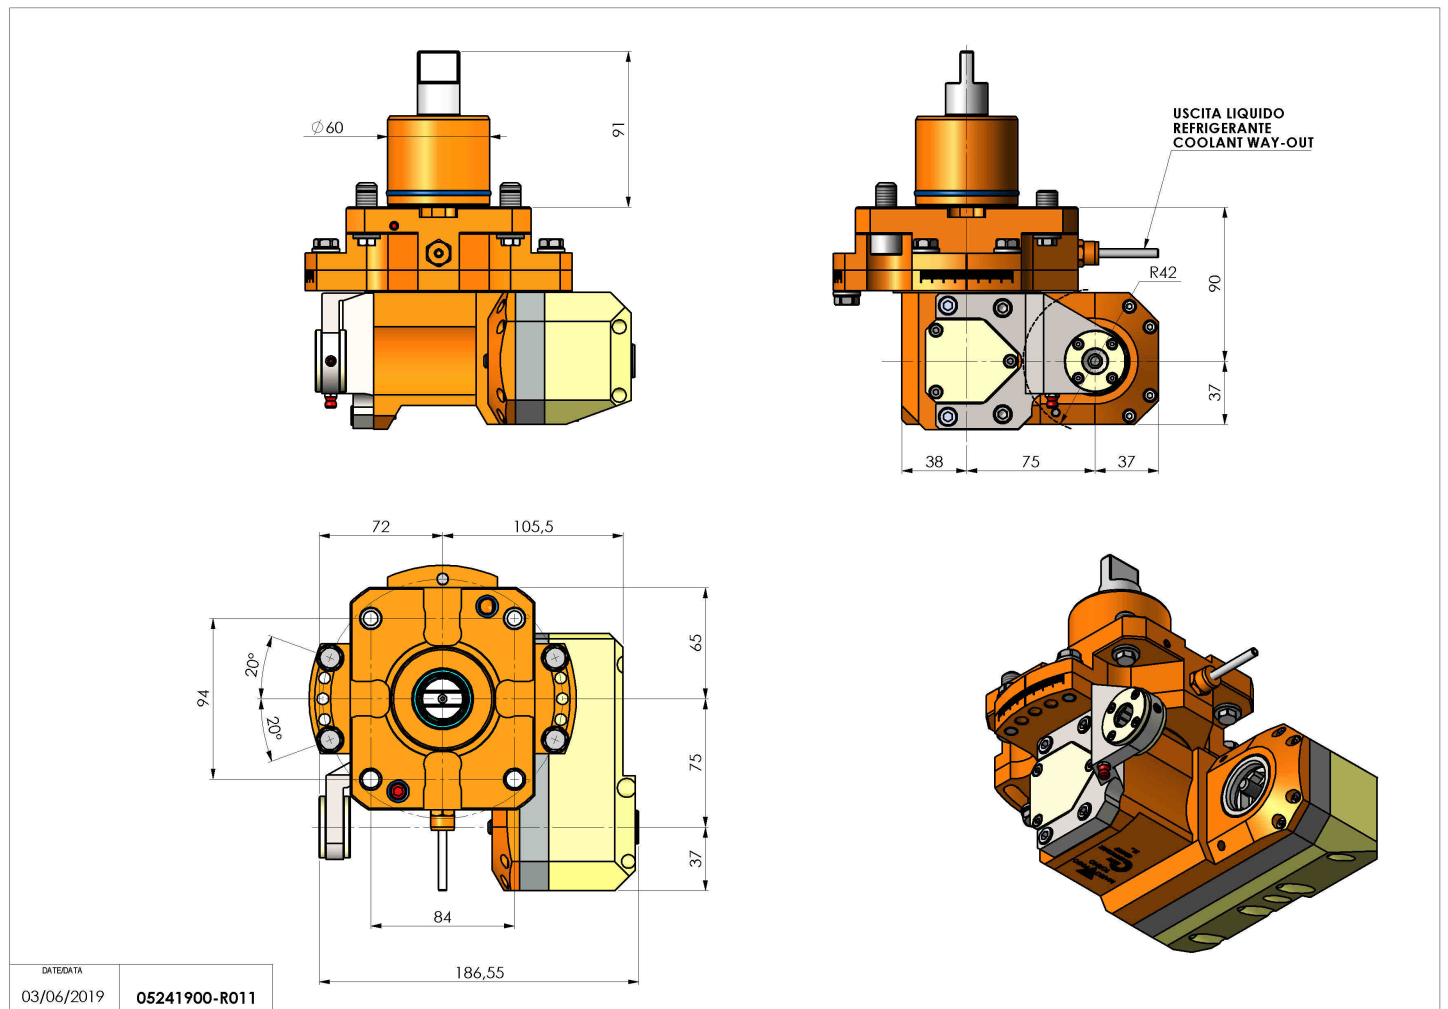

05241900 - LT-HOB-SAW D60 1:1 H90

Tipo	LT-HOB-SAW Portacreatore/Portafrese
Attacco	CILINDRICO 60
Uscita utensile	Kit alberino Ø16-Ø22-Ø27
Raffreddamento	Refrigerazione esterna
Velocità max [1/min]	6000
Coppia max [Nm]	60
Rapporto	1:1
H [mm]	90
H1 [mm]	40
Accessori	N.D.
Note	N.D.
Note per il montaggio	N.D.

Verificare sempre gli ingombri del portautensile in torretta

DATE/DATE
03/06/2019 05241900-R011

Salvo modifiche tecniche