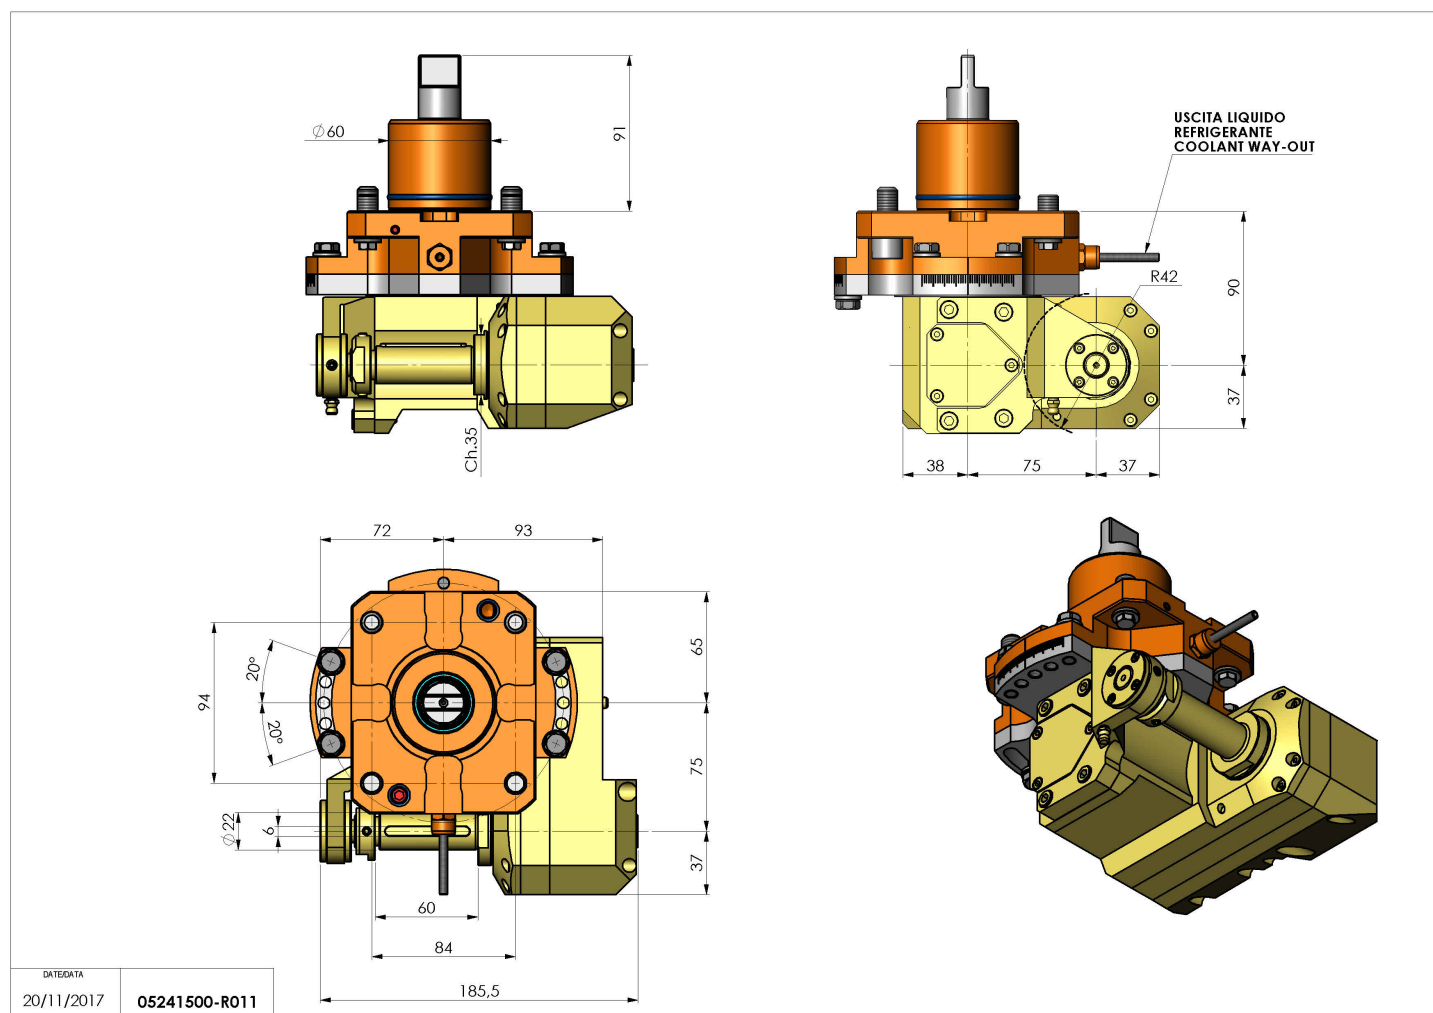

05241500 - LT-HOB-SAW D60 2,5:1 H90

Tipo	LT-HOB-SAW Portacreatore/Portafrese
Attacco	CILINDRICO 60
Uscita utensile	Kit alberino Ø16-Ø22-Ø27
Raffreddamento	Refrigerazione esterna
Velocità max [1/min]	in 6000 / out 2400
Coppia max [Nm]	in 60 / out 150
Rapporto	2,5:1
H [mm]	90
H1 [mm]	40
Accessori	N.D.
Note	N.D.
Note per il montaggio	N.D.

Verificare sempre gli ingombri del portautensile in torretta

Salvo modifiche tecniche