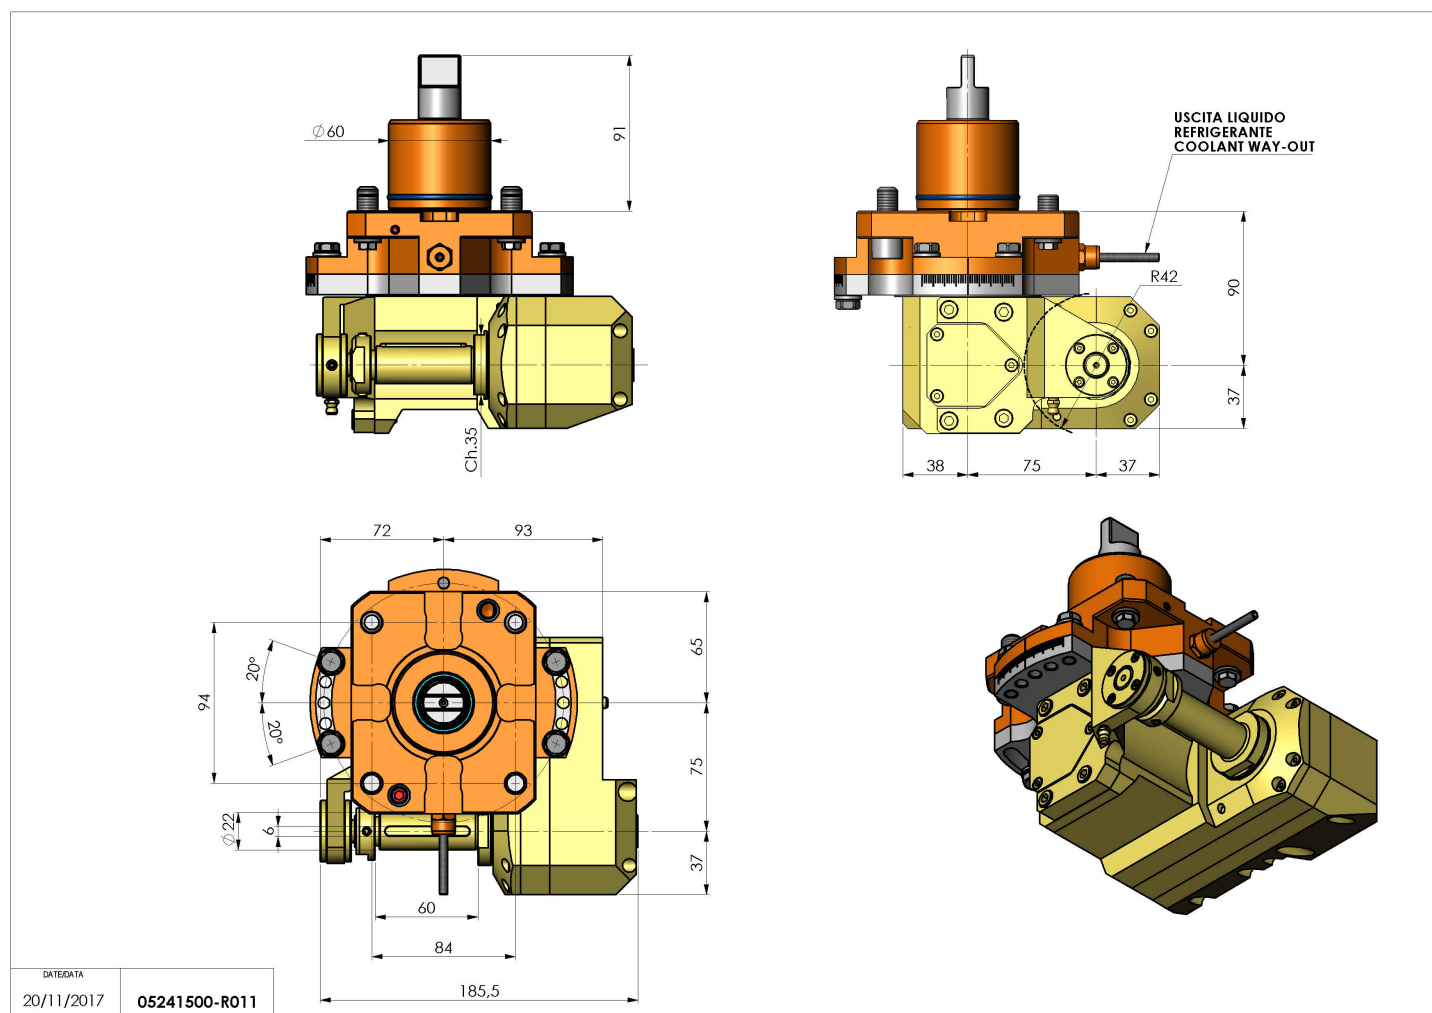

## 05241500 - LT-HOB-SAW D60 2,5:1 H90

<b>Tipo</b>	LT-HOB-SAW Portacreatore/Portafrese
<b>Attacco</b>	CILINDRICO 60
<b>Uscita utensile</b>	Kit alberino Ø16-Ø22-Ø27
<b>Raffreddamento</b>	Refrigerazione esterna
<b>Velocità max [1/min]</b>	in 6000 / out 2400
<b>Coppia max [Nm]</b>	in 60 / out 150
<b>Rapporto</b>	2,5:1
<b>H [mm]</b>	90
<b>H1 [mm]</b>	40
<b>Accessori</b>	N.D.
<b>Note</b>	N.D.
<b>Note per il montaggio</b>	N.D.

Verificare sempre gli ingombri del portautensile in torretta

Salvo modifiche tecniche