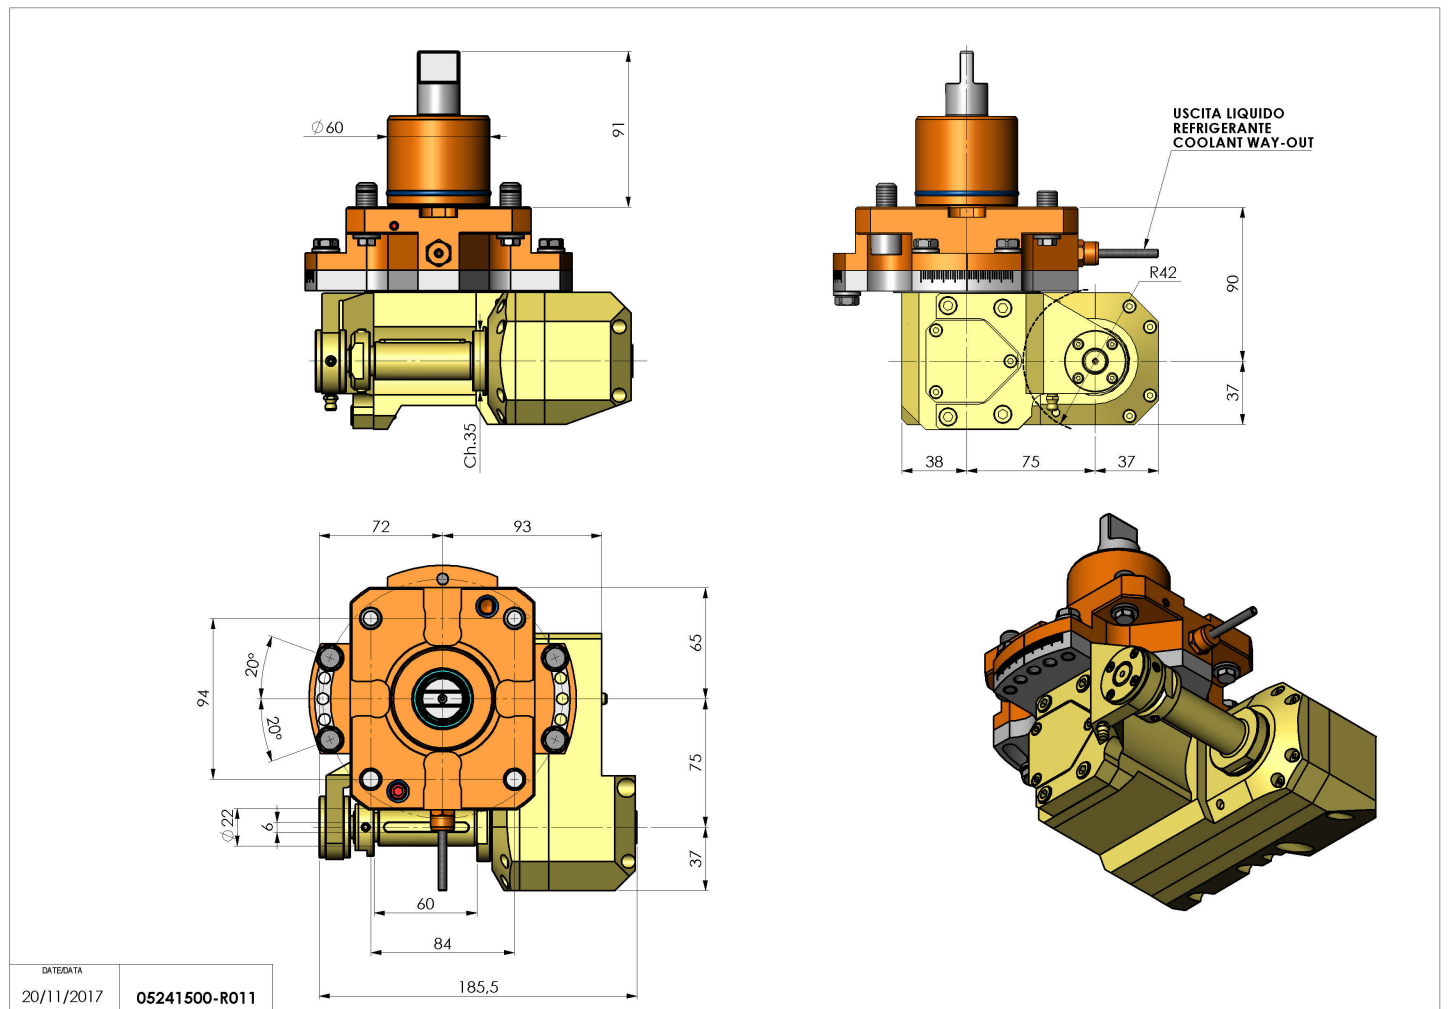

05241500 - LT-HOB-SAW D60 2,5:1 H90

Tipo	LT-HOB-SAW Portacreatore/Portafrese
Attacco	CILINDRICO 60
Uscita utensile	Kit alberino Ø16-Ø22-Ø27
Raffreddamento	Refrigerazione esterna
Velocità max [1/min]	in 6000 / out 2400
Coppia max [Nm]	in 60 / out 150
Rapporto	2,5:1
H [mm]	90
H1 [mm]	40
Accessori	N.D.
Note	N.D.
Note per il montaggio	N.D.

Verificare sempre gli ingombri del portautensile in torretta

DATE/DATE
20/11/2017 05241500-R011

Salvo modifiche tecniche