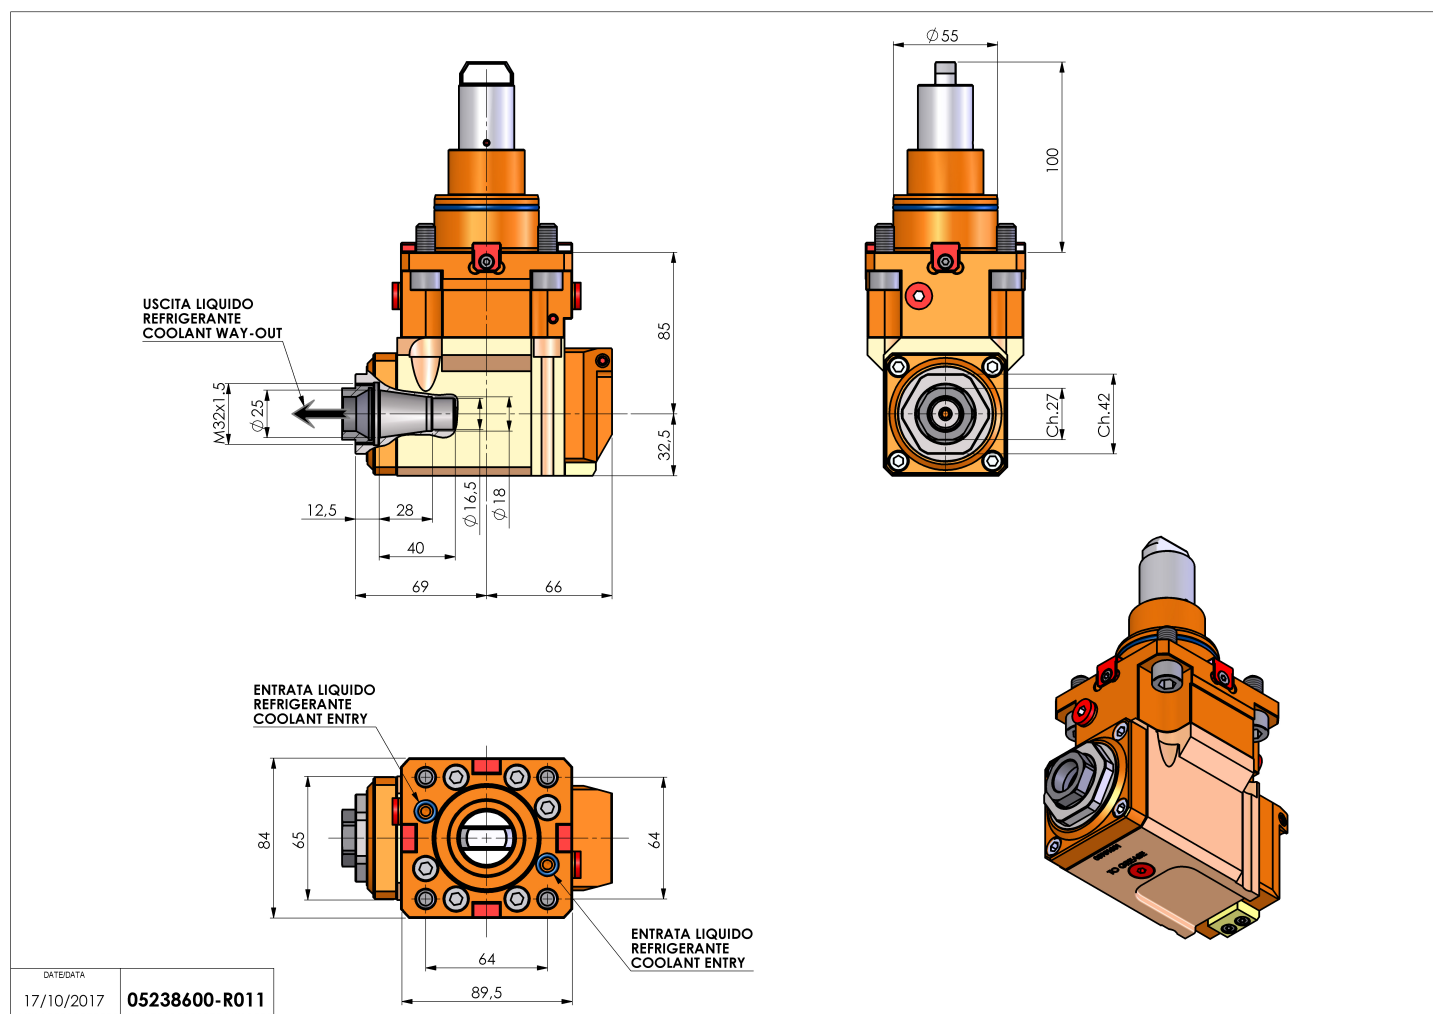

05238600 - LT-A BMT55EM4 ER25F LR HRF H85

Tipo	LT-A Portautensili angolare a 90°
Attacco	BMT 55 EM
Uscita utensile	Portapinza ER 25 F - ghiera interna
Raffreddamento	Refrigerazione interna HRF
Senso di rotazione	r1 r2
Velocità max [1/min]	6000
Coppia max [Nm]	60
Rapporto	1:1
H [mm]	85
H1 [mm]	32,5
Pressione max [bar]	80
Accessori	N.D.
Note	N.D.
Note per il montaggio	N.D.

Verificare sempre gli ingombri del portautensile in torretta

DATE/DATE
17/10/2017 **05238600-R011**

Salvo modifiche tecniche