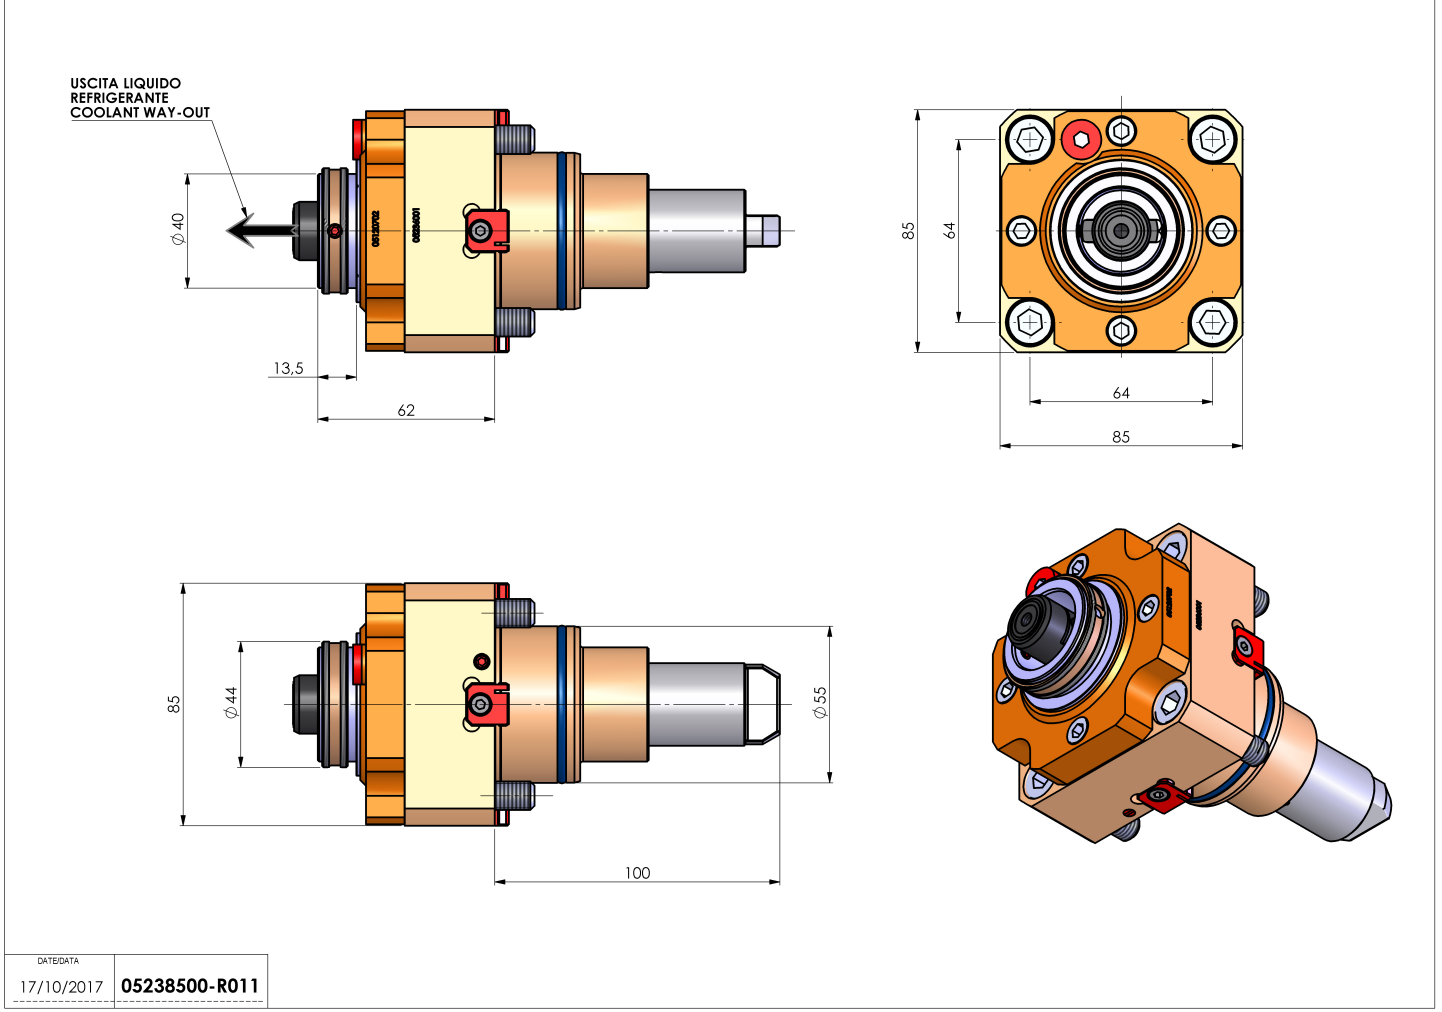

05238500 - LT-S BMT55EM4 HSK40 RF H62

| | |
|------------------------------|------------------------------|
| Tipo | LT-S Portautensili dritto |
| Attacco | BMT 55 EM |
| Uscita utensile | Cambio rapido HSK40 |
| Raffreddamento | Refrigerazione interna |
| Senso di rotazione | r1 r2 |
| Velocità max [1/min] | 6000 |
| Coppia max [Nm] | 60 |
| Rapporto | 1:1 |
| H [mm] | 62 |
| Pressione max [bar] | 20 |
| Accessori | N.D. |
| Note | N.D. |
| Note per il montaggio | N.D. |

Verificare sempre gli ingombri del portautensile in torretta

| | |
|------------|----------------------|
| DATE/DATE | |
| 17/10/2017 | 05238500-R011 |

Salvo modifiche tecniche