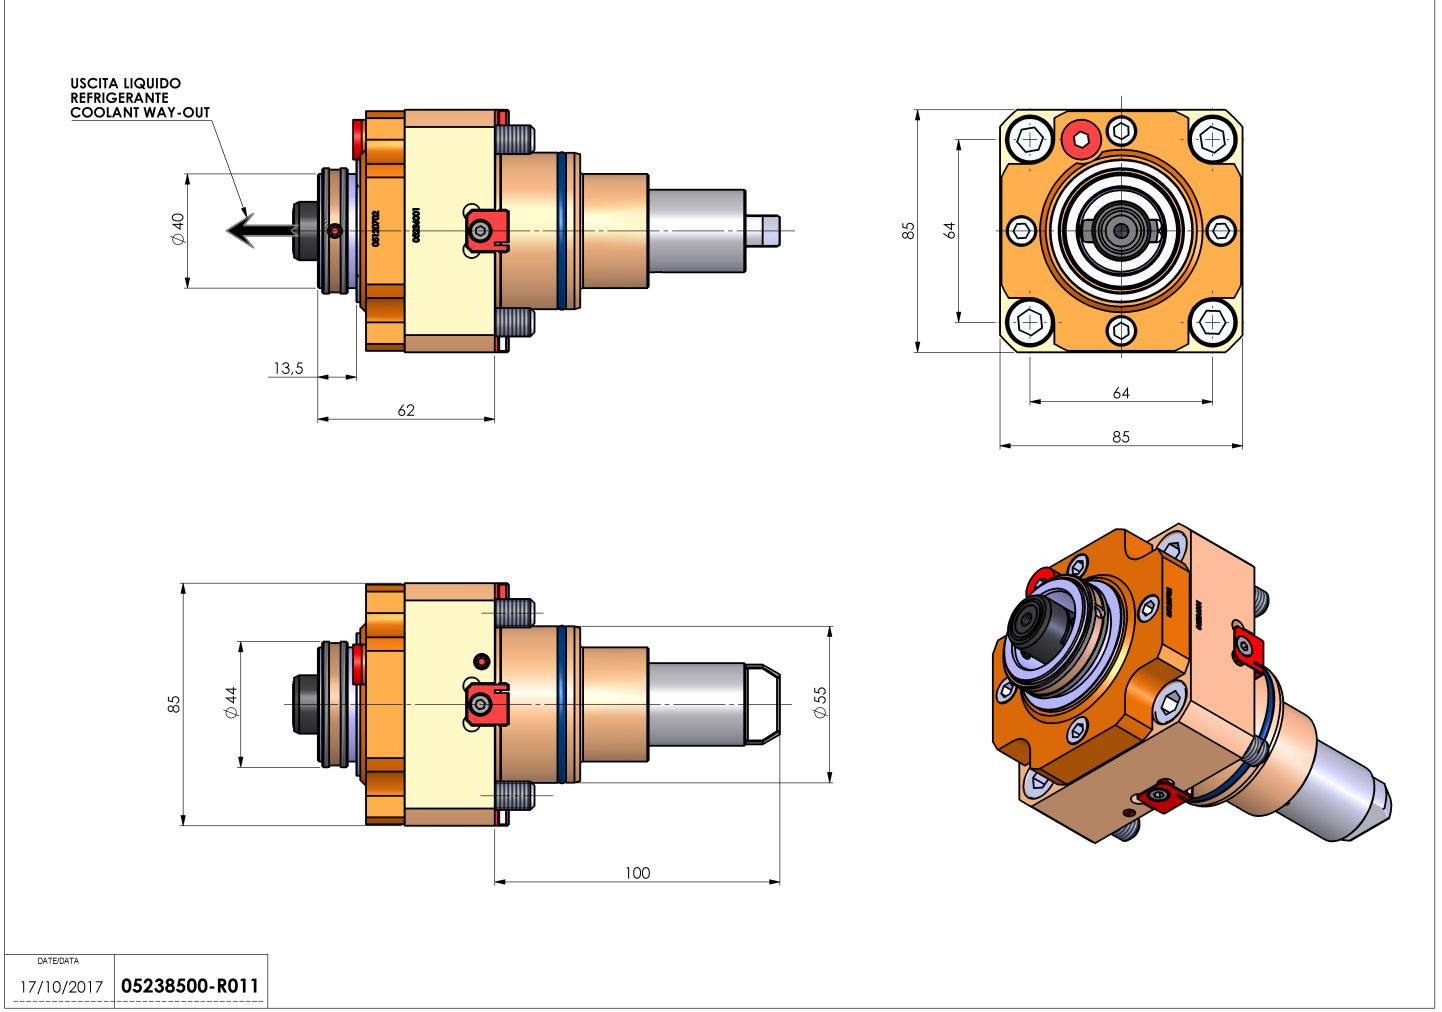

05238500 - LT-S BMT55EM4 HSK40 RF H62

| | |
|------------------------------|------------------------------|
| Tipo | LT-S Portautensili dritto |
| Attacco | BMT 55 EM |
| Uscita utensile | Cambio rapido HSK40 |
| Raffreddamento | Refrigerazione interna |
| Senso di rotazione | r1 r2 |
| Velocità max [1/min] | 6000 |
| Coppia max [Nm] | 60 |
| Rapporto | 1:1 |
| H [mm] | 62 |
| Pressione max [bar] | 20 |
| Accessori | N.D. |
| Note | N.D. |
| Note per il montaggio | N.D. |

Verificare sempre gli ingombri del portautensile in torretta

| | |
|------------|---------------|
| DATE/DATE | 05238500-R011 |
| 17/10/2017 | |

Salvo modifiche tecniche