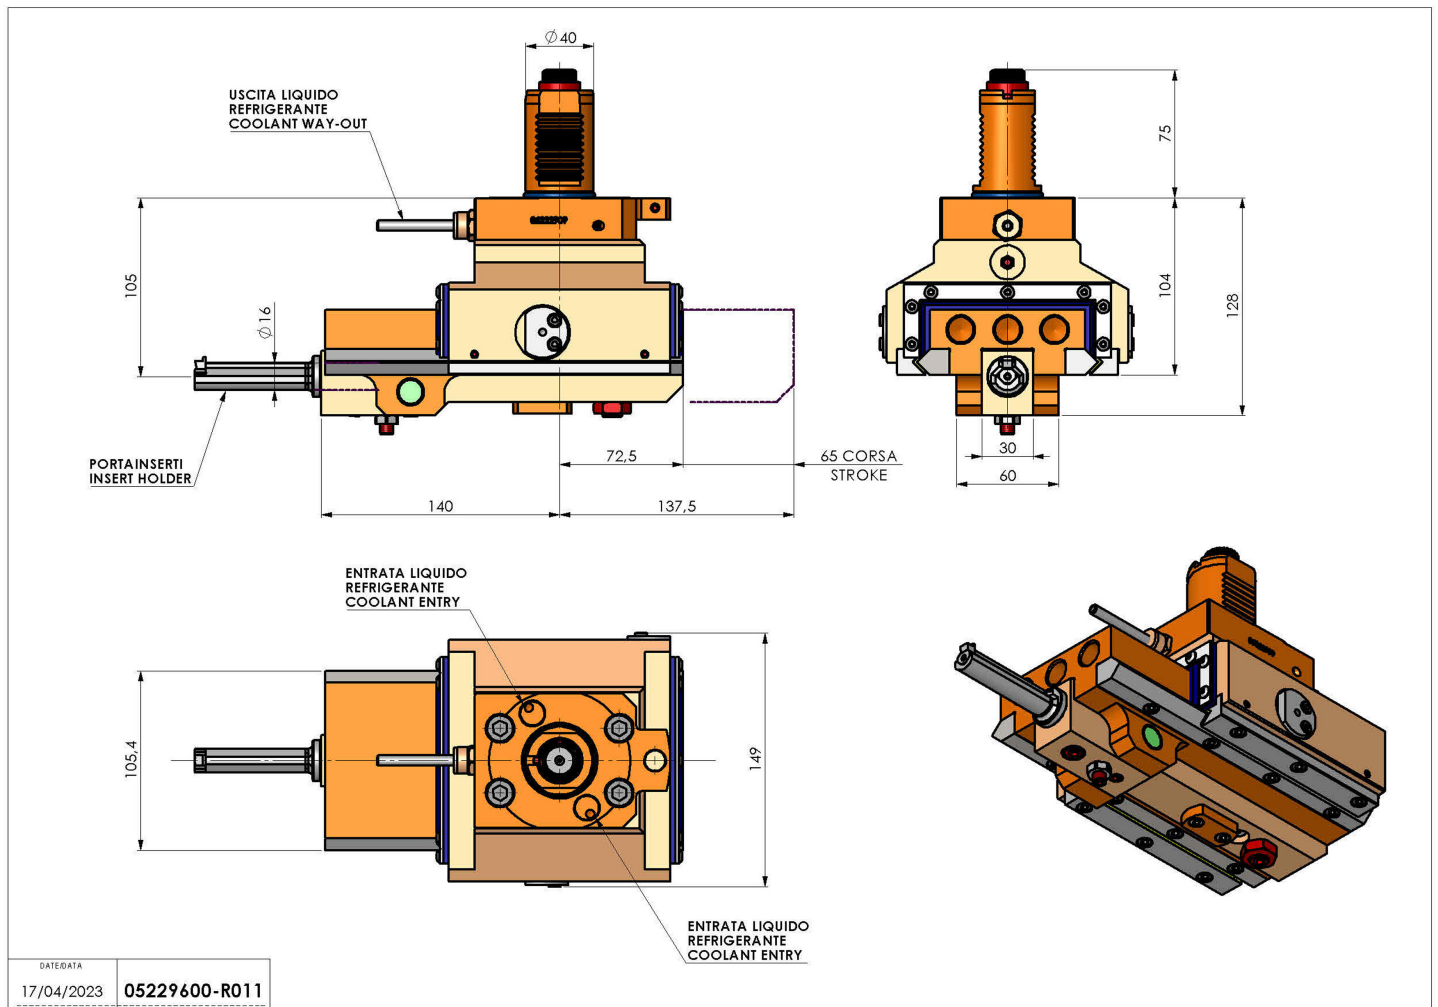

## 05229600 - LT-A ST65 VDI40 C16 H105 5480

<b>Tipo</b>	LT-A ST Portautensili stozzatore a 90°
<b>Attacco</b>	VDI 40
<b>Uscita utensile</b>	Diametro utensile 16
<b>Raffreddamento</b>	Refrigerazione esterna
<b>Velocità max [1/min]</b>	500
<b>Coppia max [Nm]</b>	17,5
<b>Rapporto</b>	1:1
<b>Correzione asse Y</b>	NO
<b>Spinta avanzamento [N]</b>	1000
<b>Corsa [mm]</b>	65
<b>Corsa utile [mm]</b>	60
<b>H [mm]</b>	105
<b>Accessori</b>	N.D.
<b>Note</b>	N.D.
<b>Note per il montaggio</b>	N.D.

### ATTENZIONE: VERIFICARE L'ORIENTAMENTO DELLA DENTATURA VDI

Verificare sempre gli ingombri del portautensile in torretta

Salvo modifiche tecniche