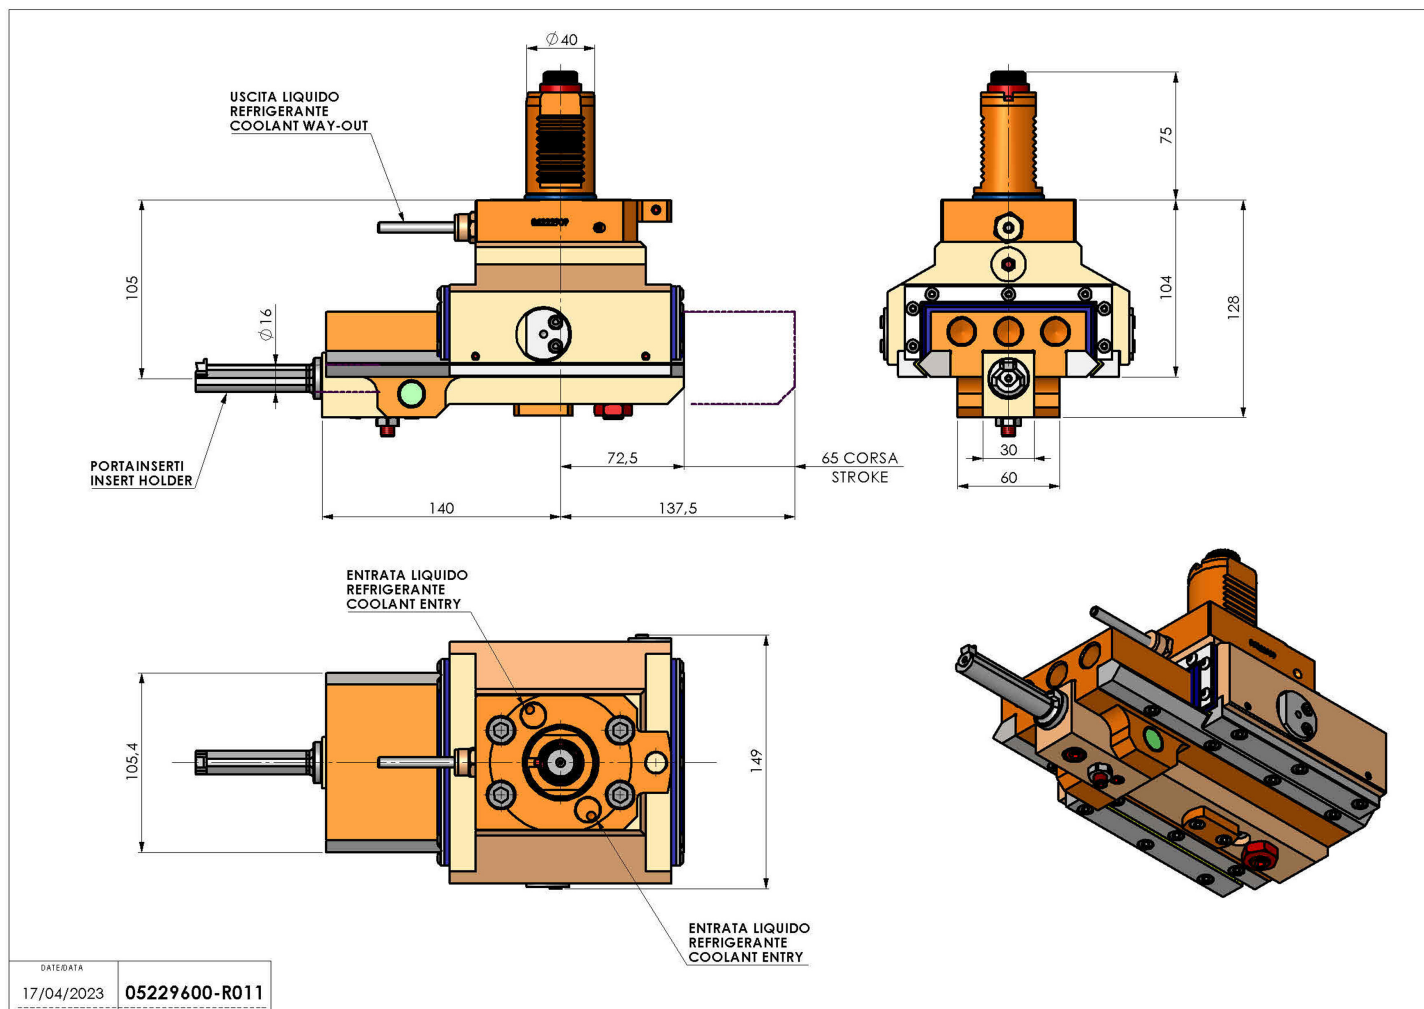

## 05229600 - LT-A ST65 VDI40 C16 H105 5480

<b>Tipo</b>	LT-A ST Portautensili stozzatore a 90°
<b>Attacco</b>	VDI 40
<b>Uscita utensile</b>	Diametro utensile 16
<b>Raffreddamento</b>	Refrigerazione esterna
<b>Velocità max [1/min]</b>	500
<b>Coppia max [Nm]</b>	17,5
<b>Rapporto</b>	1:1
<b>Correzione asse Y</b>	NO
<b>Spinta avanzamento [N]</b>	1000
<b>Corsa [mm]</b>	65
<b>Corsa utile [mm]</b>	60
<b>H [mm]</b>	105
<b>Accessori</b>	N.D.
<b>Note</b>	N.D.
<b>Note per il montaggio</b>	N.D.

### ATTENZIONE: VERIFICARE L'ORIENTAMENTO DELLA DENTATURA VDI

Verificare sempre gli ingombri del portautensile in torretta

Salvo modifiche tecniche