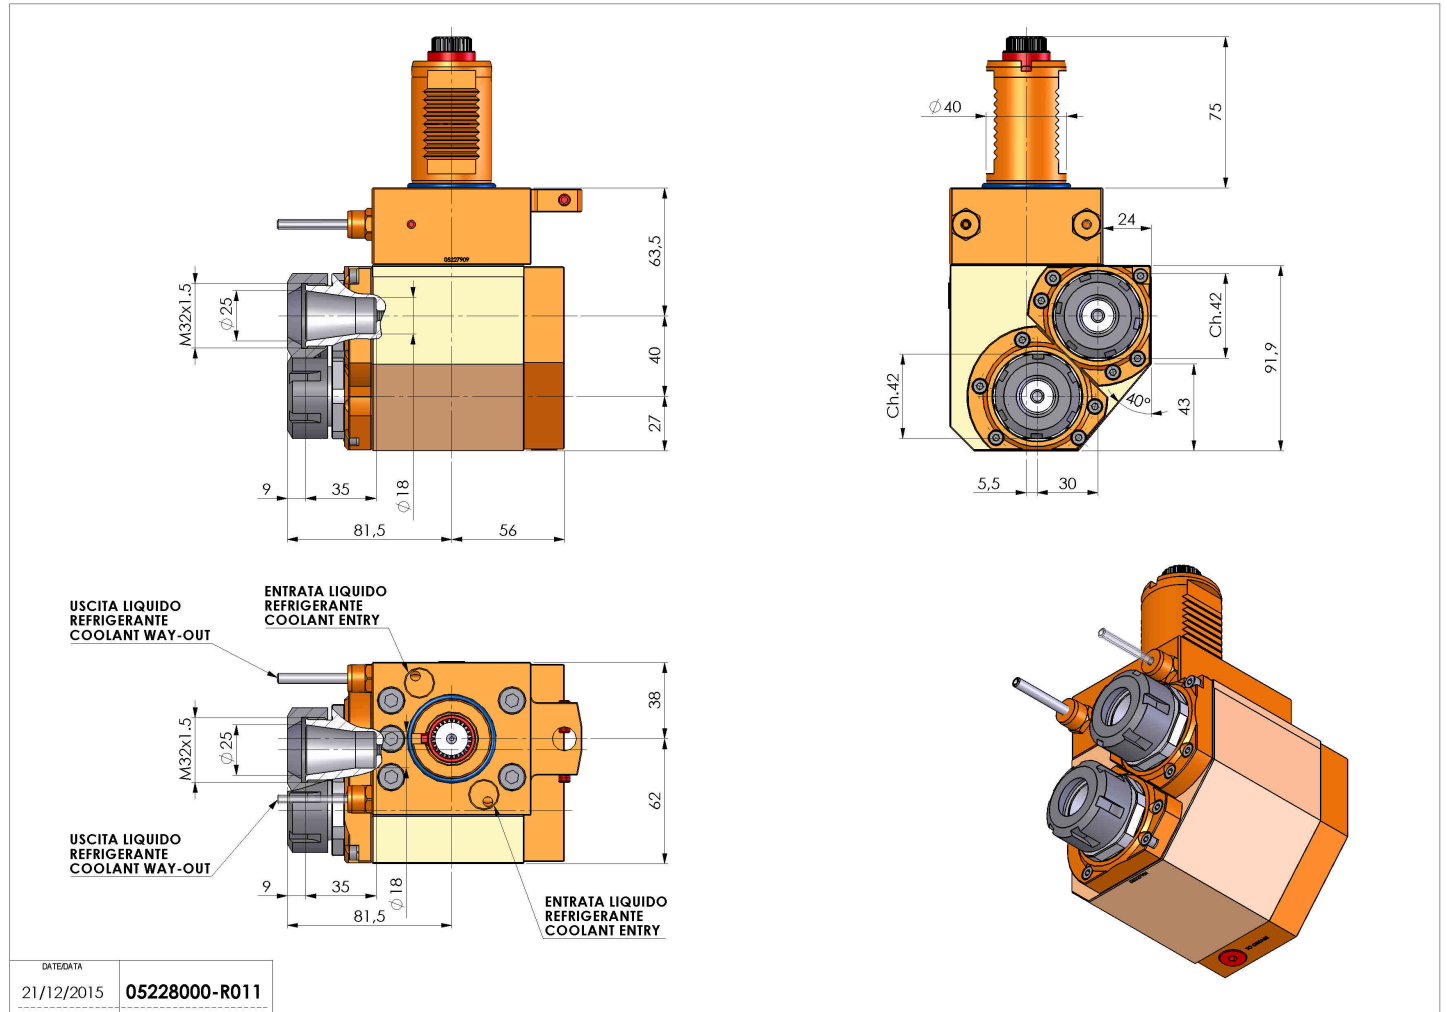

05228000 - LT-A2 VDI40 ER25 1:1 5480SA

Tipo	LT-A2 H Portautensili angolare a 90° doppio orizzontale
Attacco	VDI 40
Uscita utensile	Portapinza ER 25
Raffreddamento	Refrigerazione esterna
Senso di rotazione	r1 r2
Velocità max [1/min]	3000
Rapporto	1:1
H [mm]	63,5-103,5
H1 [mm]	27
Accessori	N.D.
Note	N.D.
Note per il montaggio	N.D.

ATTENZIONE: VERIFICARE L'ORIENTAMENTO DELLA DENTATURA VDI

Verificare sempre gli ingombri del portautensile in torretta

DATE/DATE	21/12/2015
PART NUMBER	05228000-R011

Salvo modifiche tecniche