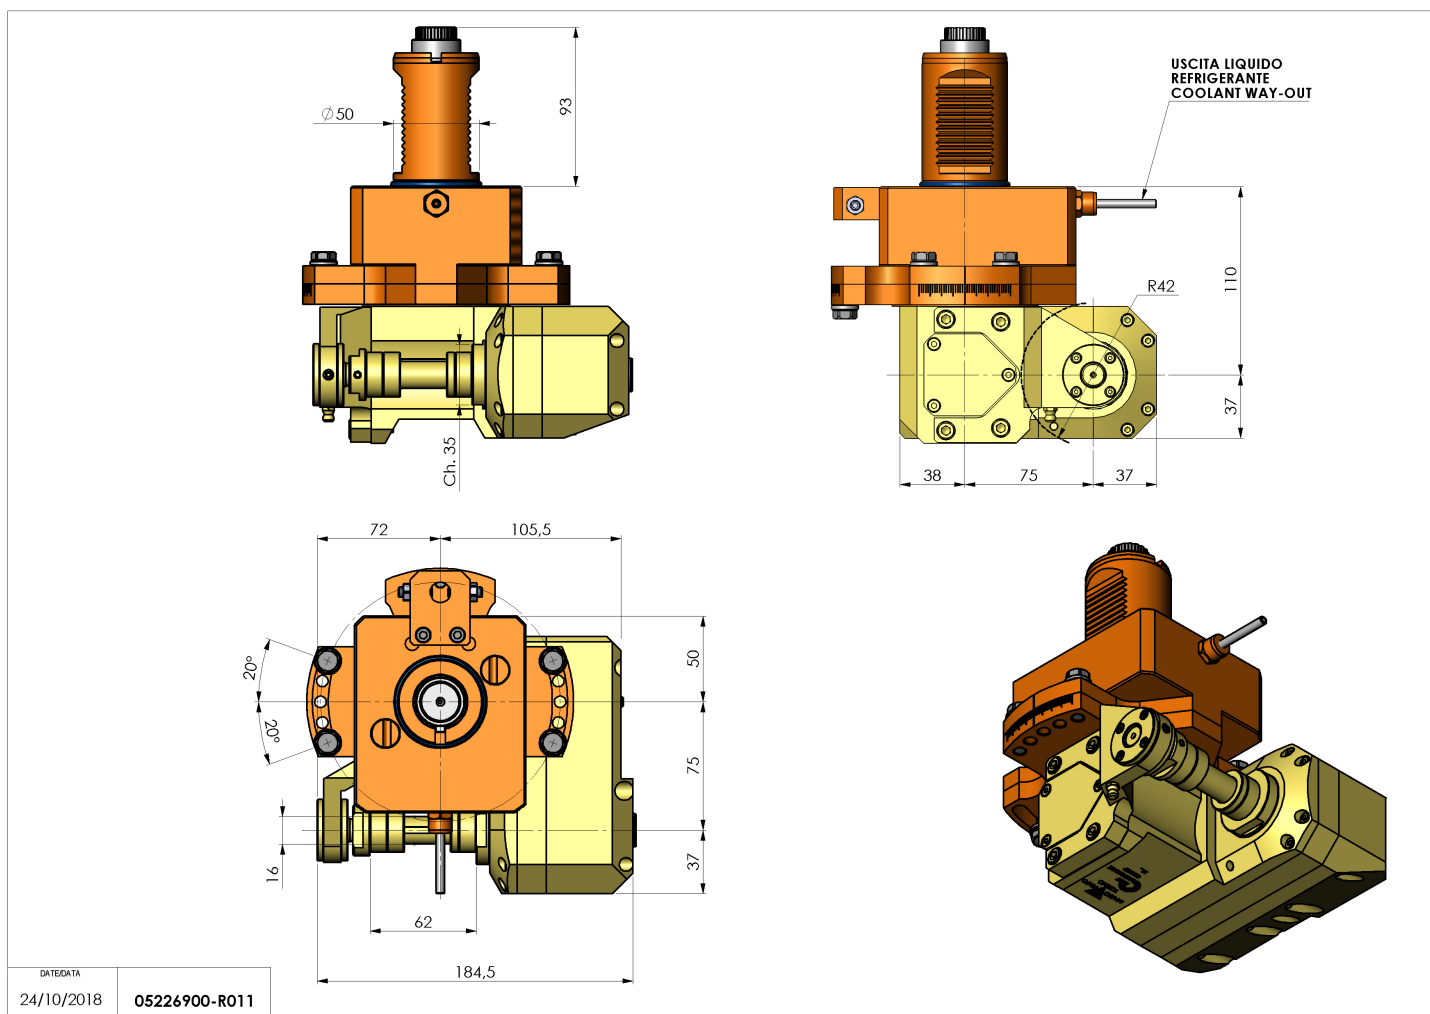

## 05226900 - LT-HOB-SAW VDI50 L60 1:1 H110

<b>Tipo</b>	LT-HOB-SAW Portacreatore/Portafrese
<b>Attacco</b>	VDI 50
<b>Uscita utensile</b>	Kit alberino Ø16-Ø22-Ø27
<b>Raffreddamento</b>	Refrigerazione esterna
<b>Velocità max [1/min]</b>	6000
<b>Coppia max [Nm]</b>	60
<b>Rapporto</b>	1:1
<b>H [mm]</b>	110
<b>H1 [mm]</b>	40
<b>Accessori</b>	N.D.
<b>Note</b>	N.D.
<b>Note per il montaggio</b>	N.D.

**ATTENZIONE: VERIFICARE L'ORIENTAMENTO DELLA DENTATURA VDI**

Verificare sempre gli ingombri del portautensile in torretta

Salvo modifiche tecniche

DATE/DATE  
24/10/2018 05226900-R011