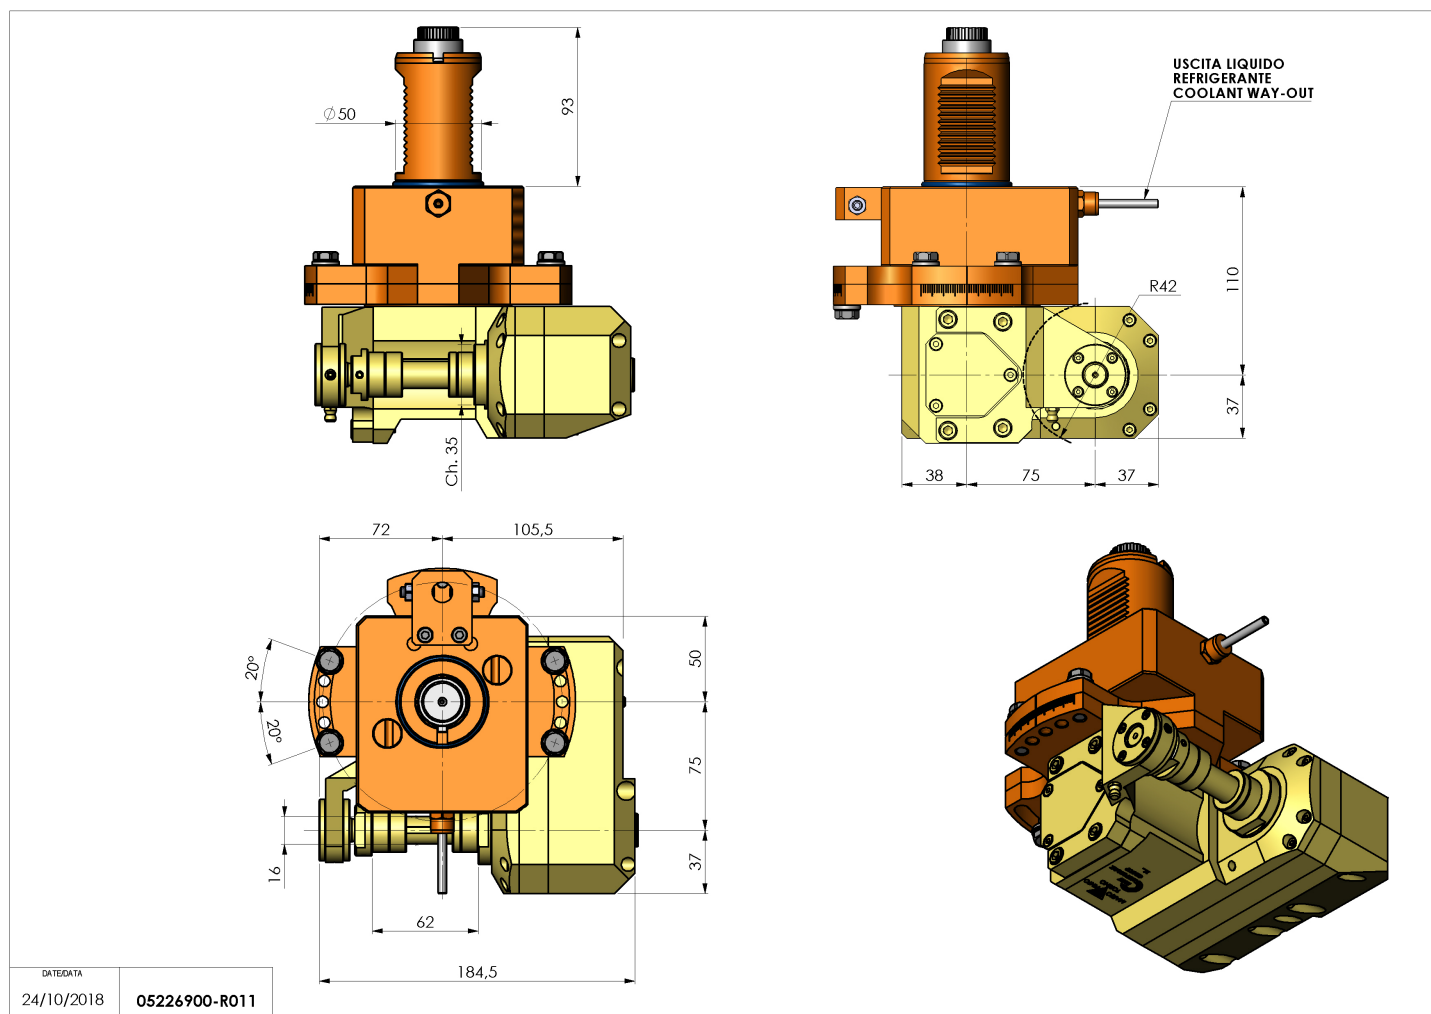

## 05226900 - LT-HOB-SAW VDI50 L60 1:1 H110

<b>Tipo</b>	LT-HOB-SAW Portacreatore/Portafrese
<b>Attacco</b>	VDI 50
<b>Uscita utensile</b>	Kit alberino Ø16-Ø22-Ø27
<b>Raffreddamento</b>	Refrigerazione esterna
<b>Velocità max [1/min]</b>	6000
<b>Coppia max [Nm]</b>	60
<b>Rapporto</b>	1:1
<b>H [mm]</b>	110
<b>H1 [mm]</b>	40
<b>Accessori</b>	N.D.
<b>Note</b>	N.D.
<b>Note per il montaggio</b>	N.D.

**ATTENZIONE: VERIFICARE L'ORIENTAMENTO DELLA DENTATURA VDI**

Verificare sempre gli ingombri del portautensile in torretta

Salvo modifiche tecniche