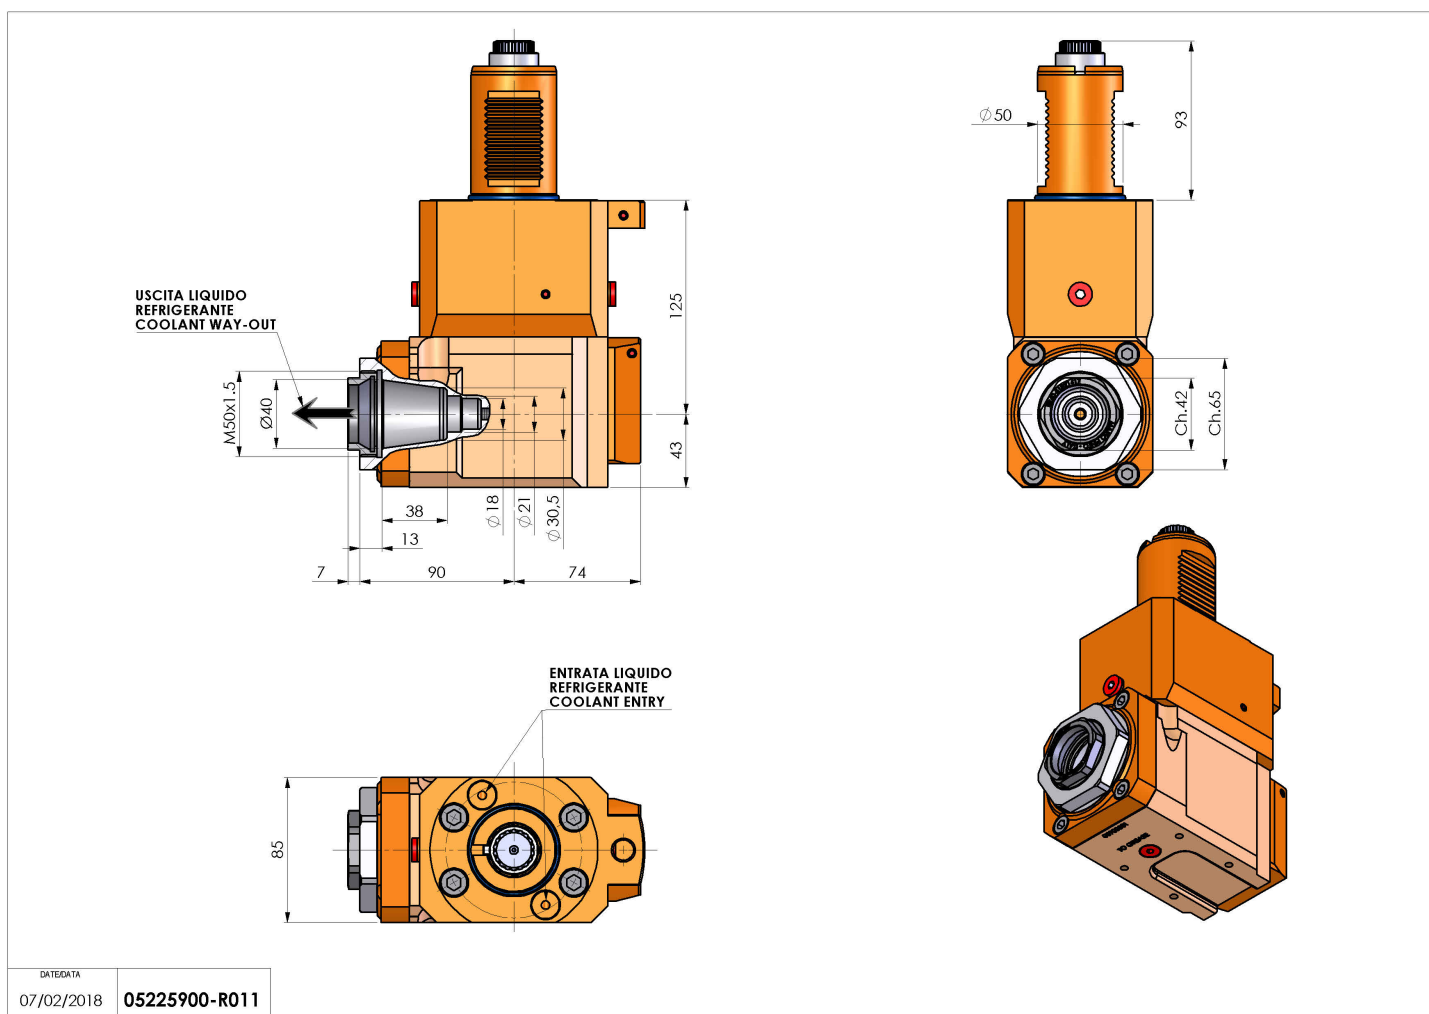

05225900 - LT-A VDI50ER40F RF LRH125 5480

Tipo	LT-A Portautensili angolare a 90°
Attacco	VDI 50
Uscita utensile	Portapinza ER 40 F - ghiera interna
Raffreddamento	Refrigerazione interna
Senso di rotazione	r1 r2
Velocità max [1/min]	6000
Coppia max [Nm]	63
Rapporto	1:1
H [mm]	125
H1 [mm]	43
Pressione max [bar]	20
Accessori	N.D.
Note	N.D.
Note per il montaggio	N.D.

ATTENZIONE: VERIFICARE L'ORIENTAMENTO DELLA DENTATURA VDI

Verificare sempre gli ingombri del portautensile in torretta

DATE/ATA
07/02/2018 **05225900-R011**

Salvo modifiche tecniche