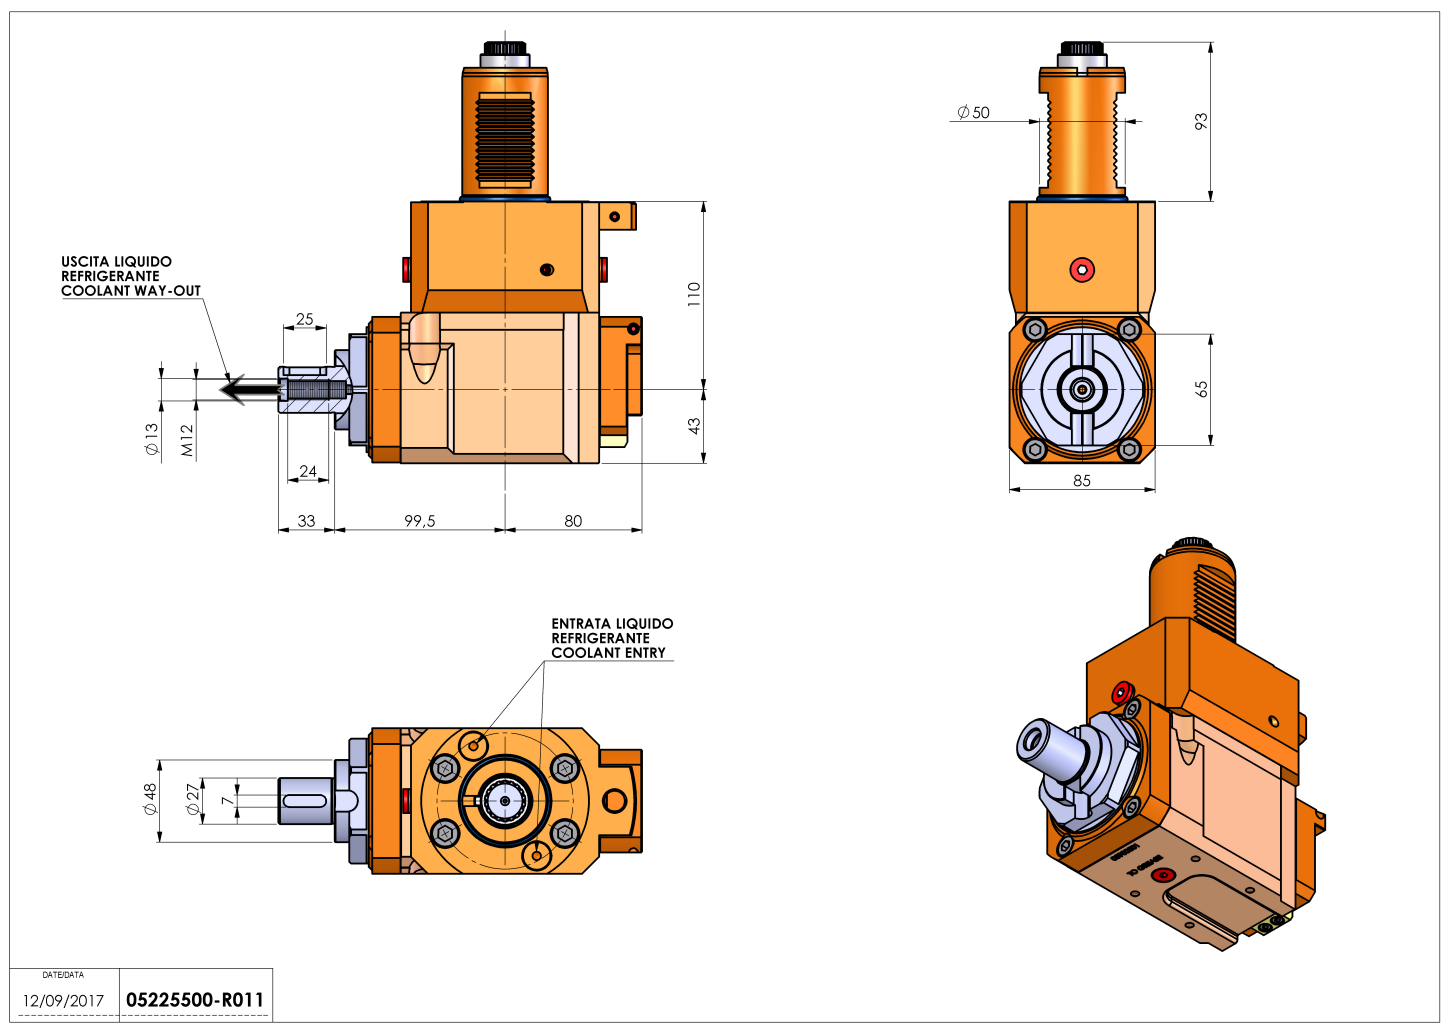

05225500 - LT-AVDI50138-27LRHRFHS1005480

Tipo	LT-A Portautensili angolare a 90°
Attacco	VDI 50
Uscita utensile	Portafrese DIN138 D27
Raffreddamento	Refrigerazione interna HRF
Senso di rotazione	r1 r2
Velocità max [1/min]	10000
Coppia max [Nm]	63
Rapporto	1:1
H [mm]	110
H1 [mm]	43
Pressione max [bar]	80
Accessori	N.D.
Note	N.D.
Note per il montaggio	N.D.

ATTENZIONE: VERIFICARE L'ORIENTAMENTO DELLA DENTATURA VDI

Verificare sempre gli ingombri del portautensile in torretta

DATE/DATE	12/09/2017	05225500-R011
-----------	------------	---------------

Salvo modifiche tecniche