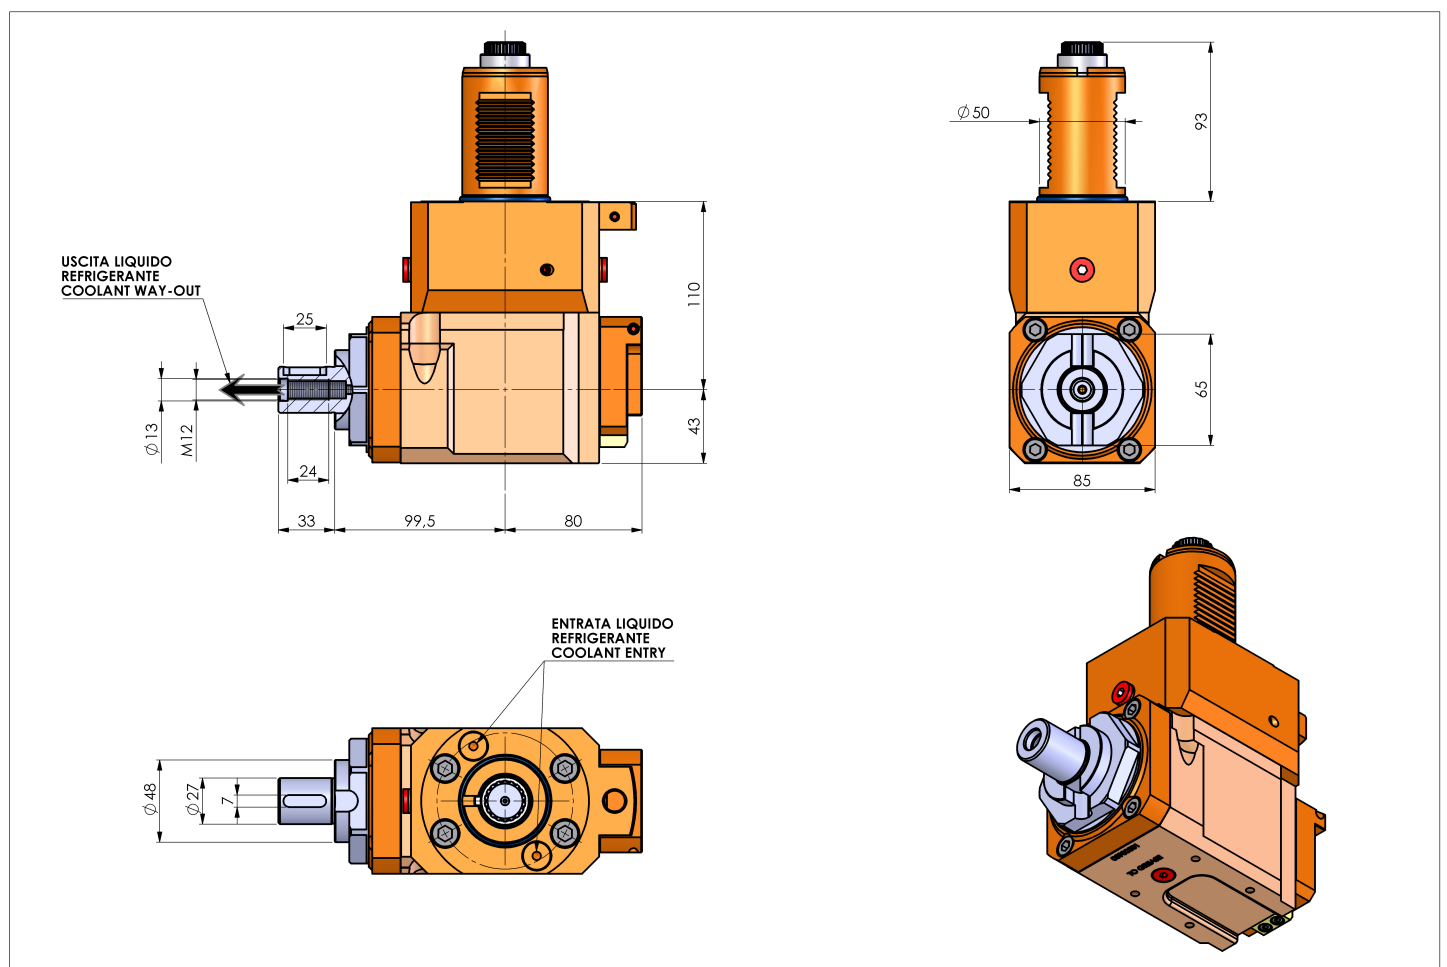

# 05225500 - LT-AVDI50138-27LRHRFHS1005480

<b>Tipo</b>	LT-A Portautensili angolare a 90°
<b>Attacco</b>	VDI 50
<b>Uscita utensile</b>	Portafrese DIN138 D27
<b>Raffreddamento</b>	Refrigerazione interna HRF
<b>Senso di rotazione</b>	r1  r2
<b>Velocità max [1/min]</b>	10000
<b>Coppia max [Nm]</b>	63
<b>Rapporto</b>	1:1
<b>H [mm]</b>	110
<b>H1 [mm]</b>	43
<b>Pressione max [bar]</b>	80
<b>Accessori</b>	N.D.
<b>Note</b>	N.D.
<b>Note per il montaggio</b>	N.D.

**ATTENZIONE: VERIFICARE L'ORIENTAMENTO DELLA DENTATURA VDI**

Verificare sempre gli ingombri del portautensile in torretta

DATE/DATE	12/09/2017
05225500-R011	

**Salvo modifiche tecniche**