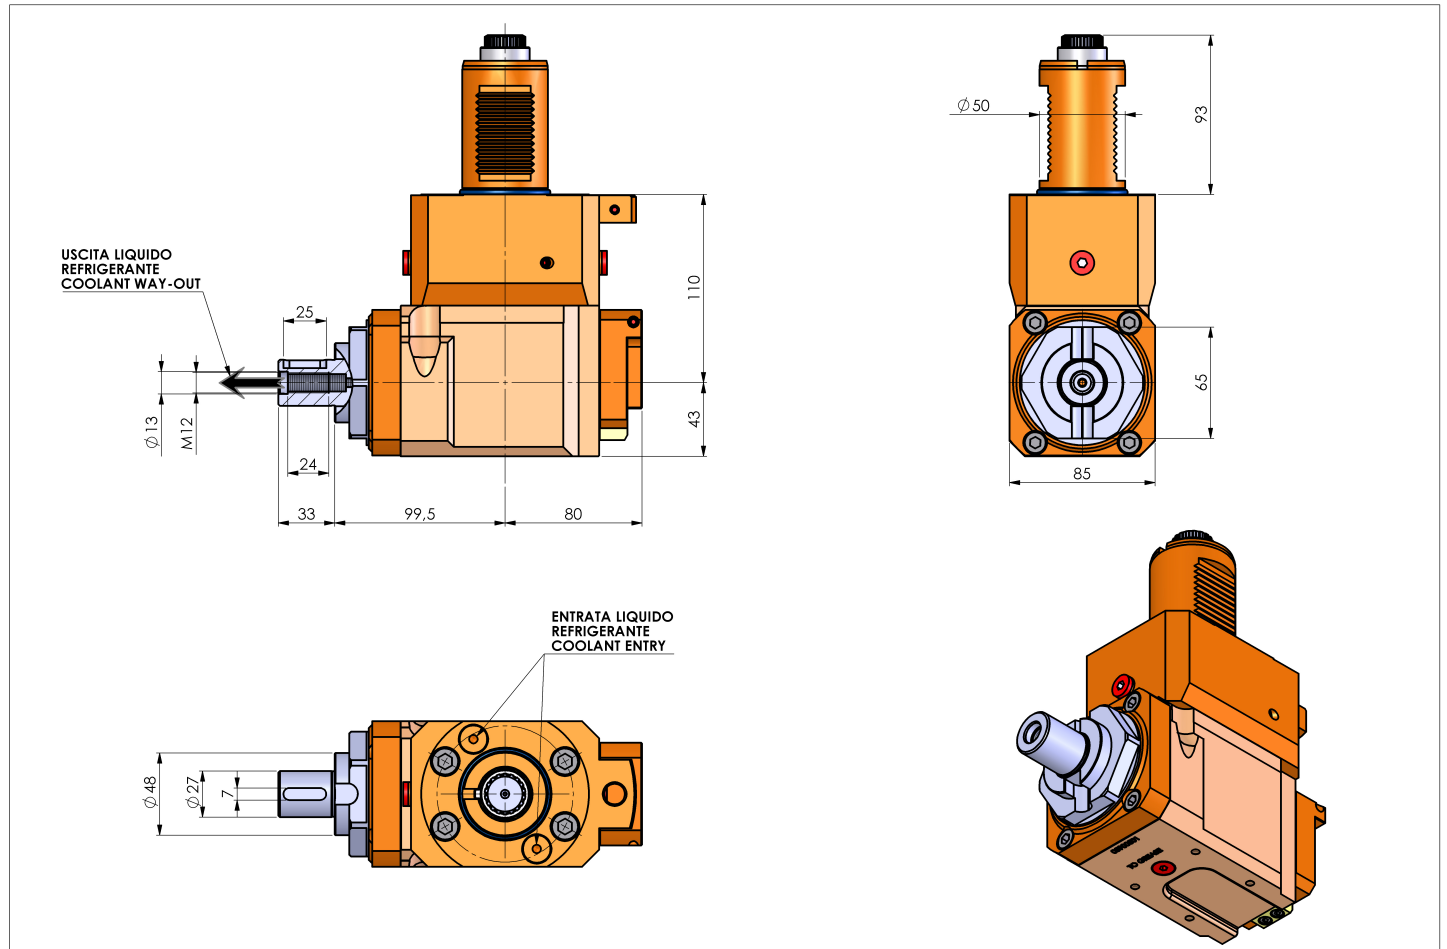

05225500 - LT-AVDI50138-27LRHRFHS1005480

Tipo	LT-A Portautensili angolare a 90°
Attacco	VDI 50
Uscita utensile	Portafrese DIN138 27
Raffreddamento	Refrigerazione interna HRF
Senso di rotazione	r1  r2 
Velocità max [1/min]	10000
Coppia max [Nm]	63
Rapporto	1:1
H [mm]	110
H1 [mm]	43
Pressione max [bar]	80
Accessori	N.D.
Note	N.D.
Note per il montaggio	N.D.

ATTENZIONE: VERIFICARE L'ORIENTAMENTO DELLA DENTATURA VDI

Verificare sempre gli ingombri del portautensile in torretta

DATE/DATE	12/09/2017	05225500-R011
-----------	------------	---------------

Salvo modifiche tecniche