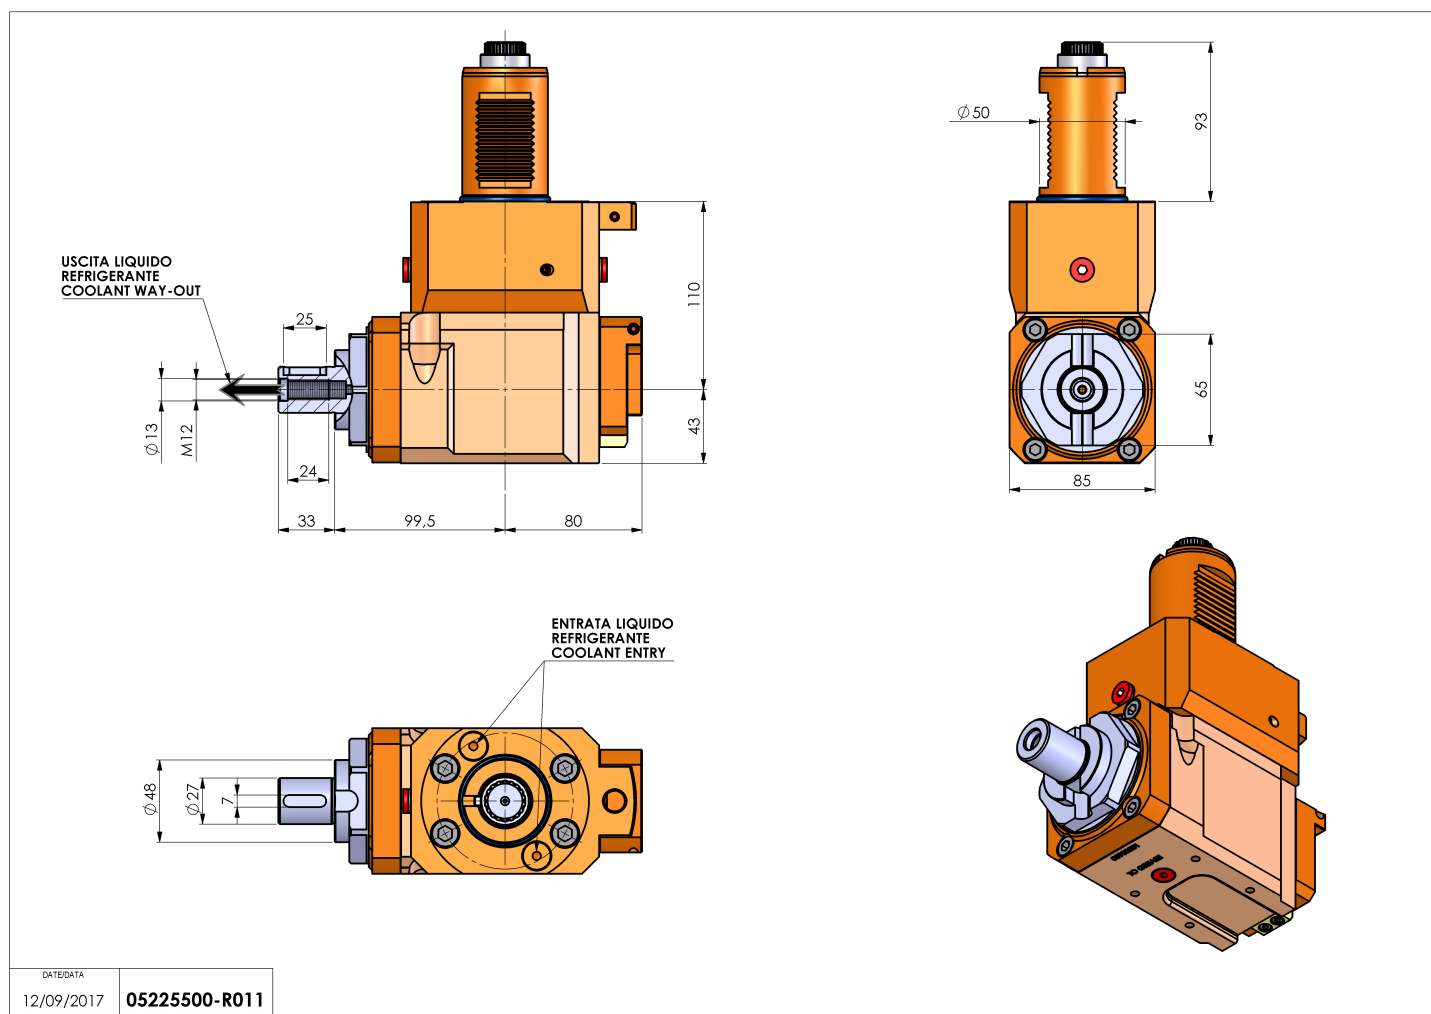

05225500 - LT-AVDI50138-27LRHRFHS1005480

Tipo	LT-A Portautensili angolare a 90°
Attacco	VDI 50
Uscita utensile	Portafrese DIN138 27
Raffreddamento	Refrigerazione interna HRF
Senso di rotazione	r1  r2 
Velocità max [1/min]	10000
Coppia max [Nm]	63
Rapporto	1:1
H [mm]	110
H1 [mm]	43
Pressione max [bar]	80
Accessori	N.D.
Note	N.D.
Note per il montaggio	N.D.

ATTENZIONE: VERIFICARE L'ORIENTAMENTO DELLA DENTATURA VDI

Verificare sempre gli ingombri del portautensile in torretta

DATE/DATE
12/09/2017 **05225500-R011**

Salvo modifiche tecniche