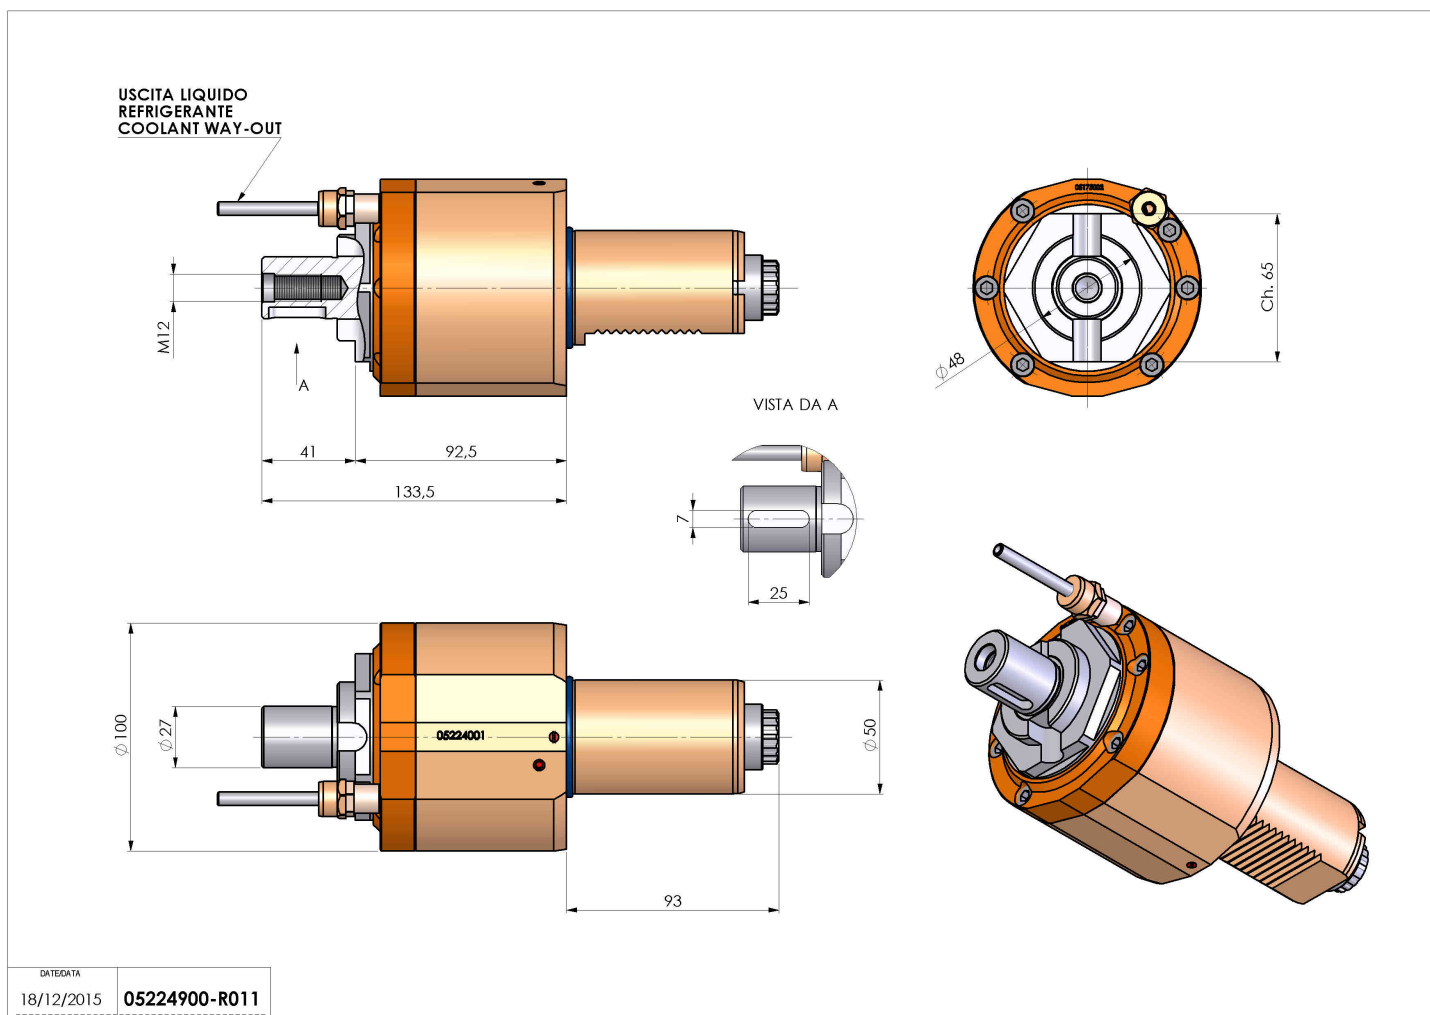

## 05224900 - LT-S VDI50 DIN138-27H1005480SA

<b>Tipo</b>	LT-S Portautensili dritto
<b>Attacco</b>	VDI 50
<b>Uscita utensile</b>	Portafrese DIN138 27
<b>Raffreddamento</b>	Refrigerazione esterna
<b>Senso di rotazione</b>	r1  r2 
<b>Velocità max [1/min]</b>	6000
<b>Coppia max [Nm]</b>	120
<b>Rapporto</b>	1:1
<b>H [mm]</b>	100,5
<b>Accessori</b>	Chiave albero, chiave croce + gruppo accessori portafresa
<b>Note</b>	N.D.
<b>Note per il montaggio</b>	N.D.

### ATTENZIONE: VERIFICARE L'ORIENTAMENTO DELLA DENTATURA VDI

Verificare sempre gli ingombri del portautensile in torretta

Salvo modifiche tecniche

DATE/ATA  
18/12/2015 05224900-R011