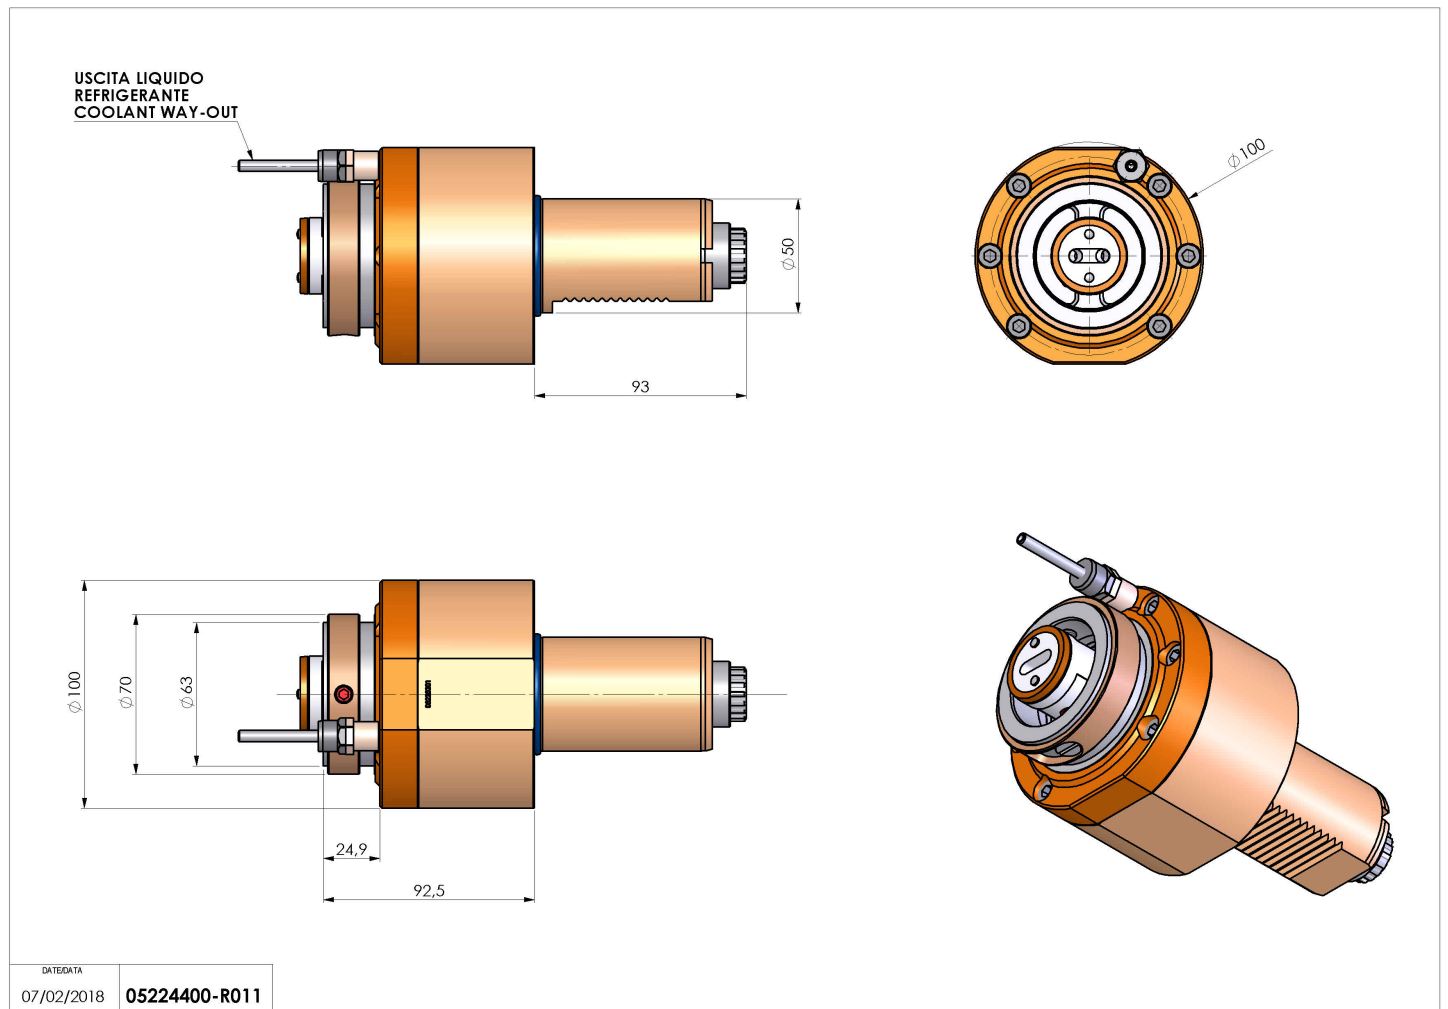

05224400 - LT-S VDI50 HSK63 H93

Tipo	LT-S Portautensili dritto
Attacco	VDI 50
Uscita utensile	Cambio rapido HSK63
Raffreddamento	Refrigerazione esterna
Senso di rotazione	r1 r2
Velocità max [1/min]	6000
Coppia max [Nm]	63
Rapporto	1:1
H [mm]	93
Accessori	Chiave albero
Note	N.D.
Note per il montaggio	N.D.

ATTENZIONE: VERIFICARE L'ORIENTAMENTO DELLA DENTATURA VDI

Verificare sempre gli ingombri del portautensile in torretta

DATE/ATA
07/02/2018 **05224400-R011**

Salvo modifiche tecniche