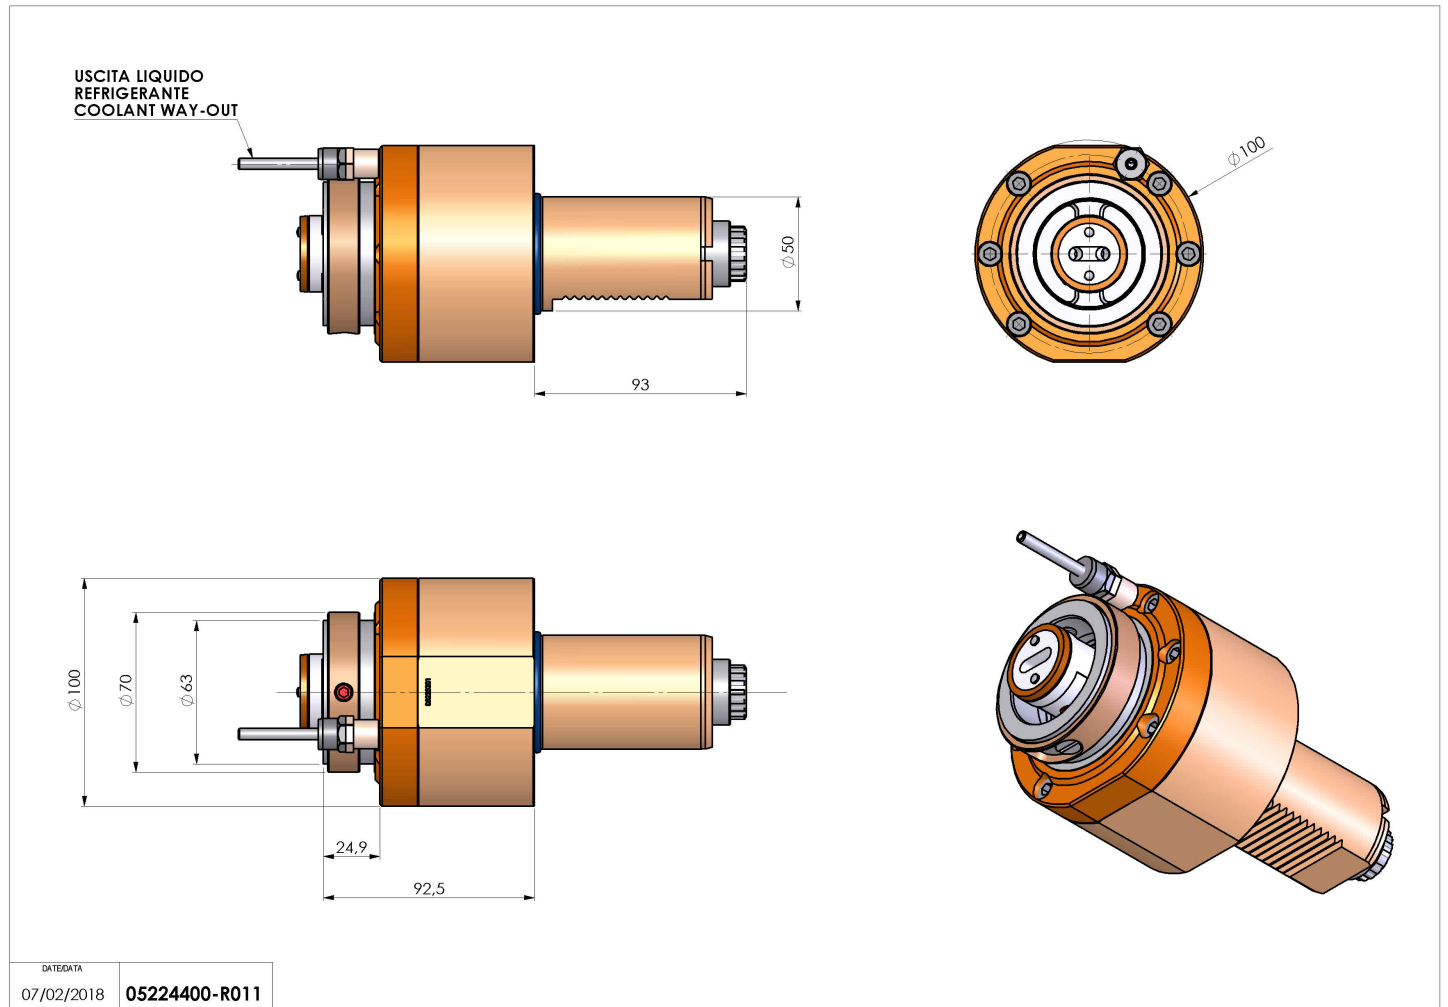

## 05224400 - LT-S VDI50 HSK63 H93

<b>Tipo</b>	LT-S Portautensili dritto
<b>Attacco</b>	VDI 50
<b>Uscita utensile</b>	Cambio rapido HSK63
<b>Raffreddamento</b>	Refrigerazione esterna
<b>Senso di rotazione</b>	r1  r2 
<b>Velocità max [1/min]</b>	6000
<b>Coppia max [Nm]</b>	63
<b>Rapporto</b>	1:1
<b>H [mm]</b>	93
<b>Accessori</b>	Chiave albero
<b>Note</b>	N.D.
<b>Note per il montaggio</b>	N.D.

### ATTENZIONE: VERIFICARE L'ORIENTAMENTO DELLA DENTATURA VDI

Verificare sempre gli ingombri del portautensile in torretta

Salvo modifiche tecniche

DATE/ATA  
07/02/2018 05224400-R011