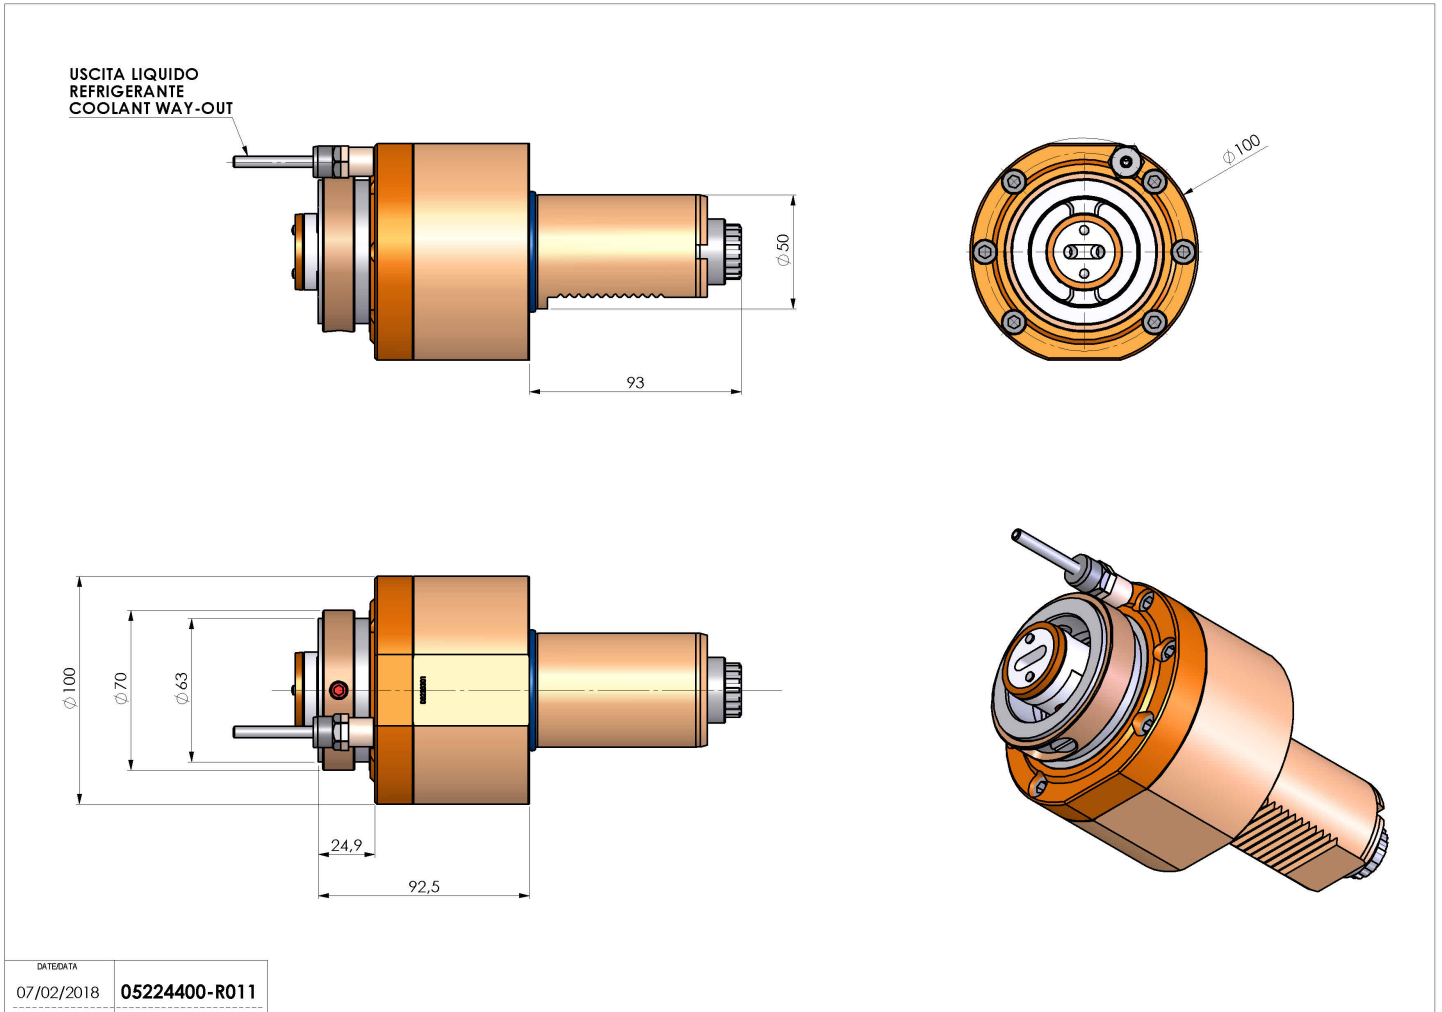

05224400 - LT-S VDI50 HSK63 H93

Tipo	LT-S Portautensili dritto
Attacco	VDI 50
Uscita utensile	Cambio rapido HSK63
Raffreddamento	Refrigerazione esterna
Senso di rotazione	r1 r2
Velocità max [1/min]	6000
Coppia max [Nm]	63
Rapporto	1:1
H [mm]	93
Accessori	Chiave albero
Note	N.D.
Note per il montaggio	N.D.

ATTENZIONE: VERIFICARE L'ORIENTAMENTO DELLA DENTATURA VDI

Verificare sempre gli ingombri del portautensile in torretta

DATE/ATA	07/02/2018	05224400-R011
----------	------------	---------------

Salvo modifiche tecniche