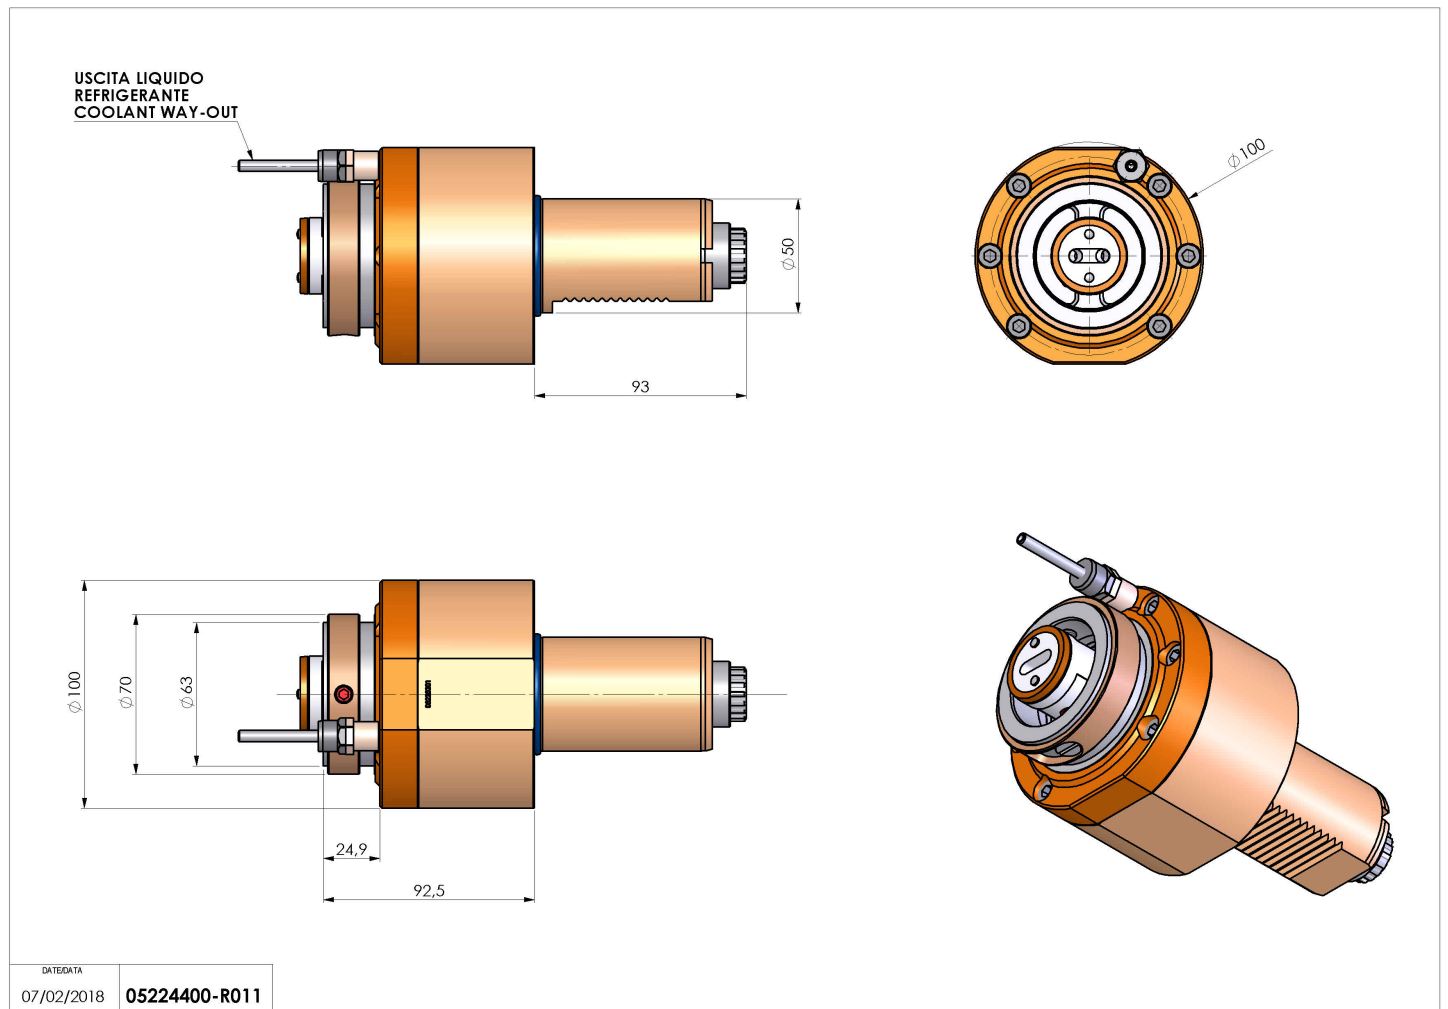

## 05224400 - LT-S VDI50 HSK63 H93

<b>Tipo</b>	LT-S Portautensili dritto
<b>Attacco</b>	VDI 50
<b>Uscita utensile</b>	Cambio rapido HSK63
<b>Raffreddamento</b>	Refrigerazione esterna
<b>Senso di rotazione</b>	r1  r2 
<b>Velocità max [1/min]</b>	6000
<b>Coppia max [Nm]</b>	63
<b>Rapporto</b>	1:1
<b>H [mm]</b>	93
<b>Accessori</b>	Chiave albero
<b>Note</b>	N.D.
<b>Note per il montaggio</b>	N.D.

### ATTENZIONE: VERIFICARE L'ORIENTAMENTO DELLA DENTATURA VDI

Verificare sempre gli ingombri del portautensile in torretta

Salvo modifiche tecniche

DATE/ATA  
07/02/2018 05224400-R011