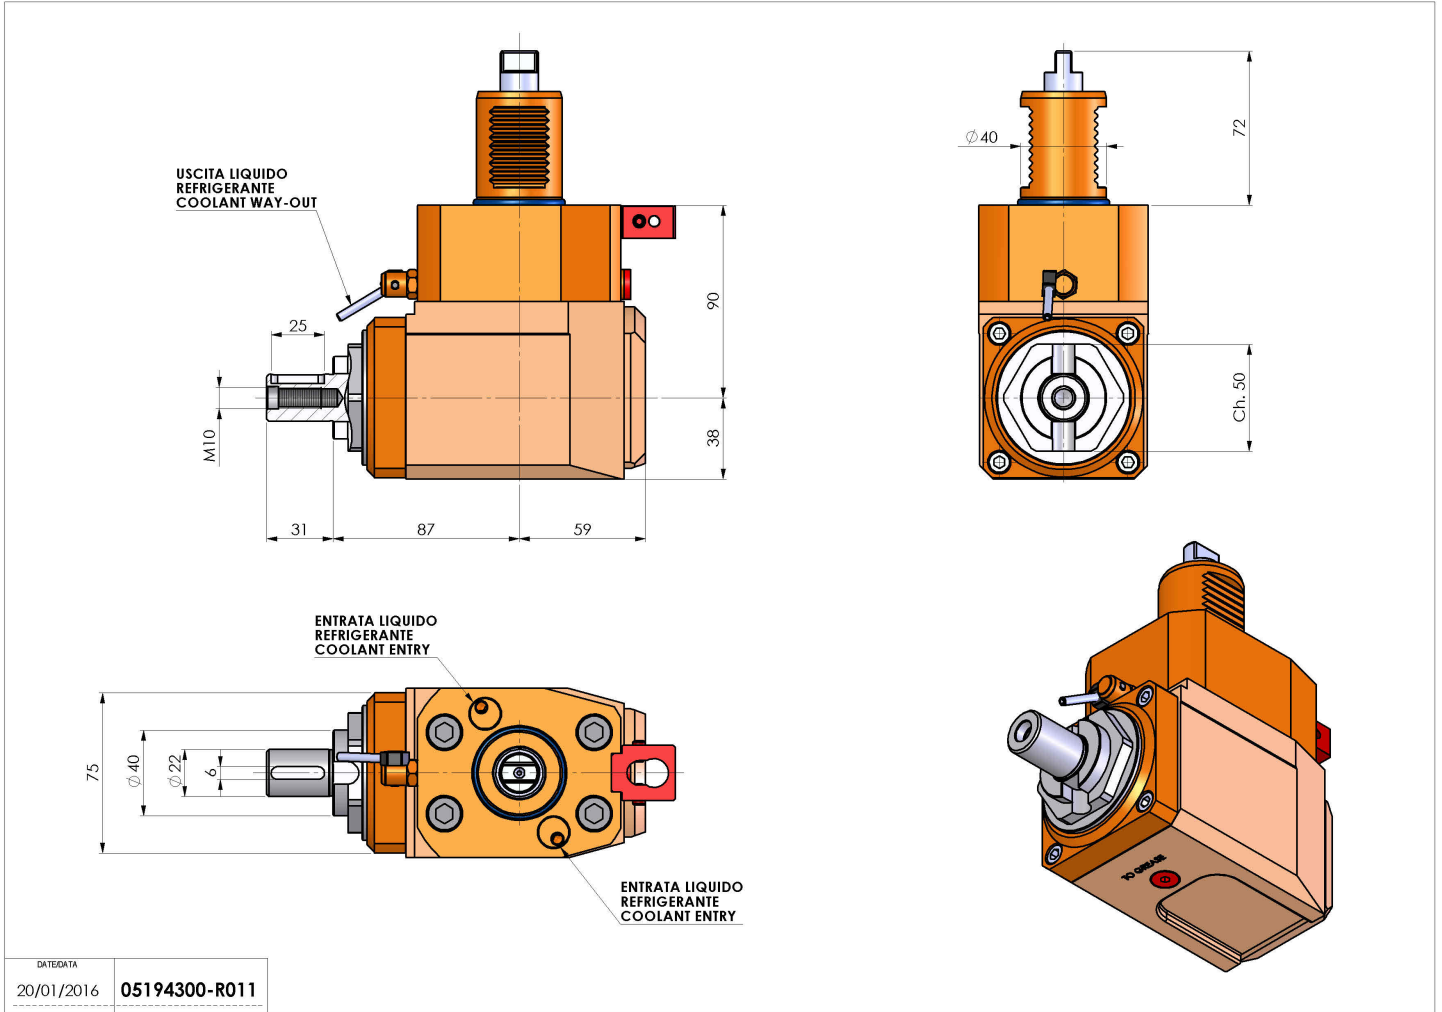

05194300 - LT-A VDI40 DIN138-22H90 1809FR

Tipo	LT-A Portautensili angolare a 90°
Attacco	VDI 40
Uscita utensile	Portafrese DIN138 D22
Raffreddamento	Refrigerazione esterna
Senso di rotazione	r1 r2
Velocità max [1/min]	6000
Coppia max [Nm]	63
Rapporto	1:1
H [mm]	90
H1 [mm]	38
Accessori	N.D.
Note	N.D.
Note per il montaggio	N.D.

ATTENZIONE: VERIFICARE L'ORIENTAMENTO DELLA DENTATURA VDI

Verificare sempre gli ingombri del portautensile in torretta

DATE/ATA	20/01/2016	05194300-R011
----------	------------	---------------

Salvo modifiche tecniche