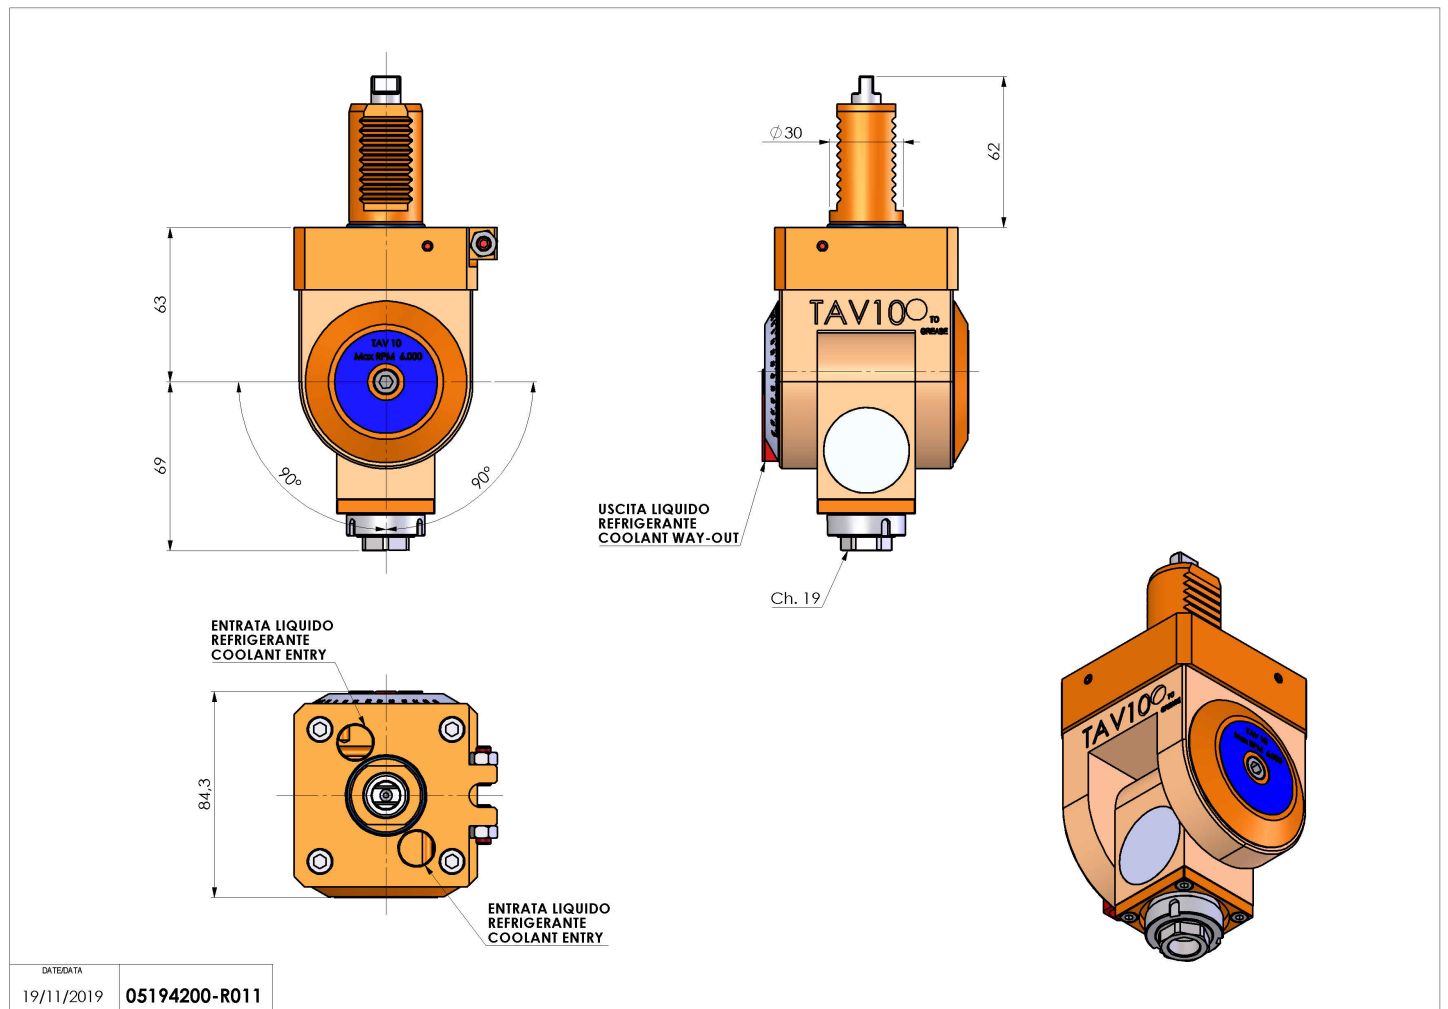

05194200 - LT-T VDI40 ER16F H63-132 1809

Tipo	LT-T Portautensili tiltabile
Attacco	VDI 40
Uscita utensile	Portapinza ER 16 F - ghiera interna
Raffreddamento	Refrigerazione esterna
Senso di rotazione	r1  r2 
Velocità max [1/min]	6000
Coppia max [Nm]	13
Rapporto	1:1
H [mm]	63-132
Accessori	N.D.
Note	N.D.
Note per il montaggio	N.D.

ATTENZIONE: VERIFICARE L'ORIENTAMENTO DELLA DENTATURA VDI

Verificare sempre gli ingombri del portautensile in torretta

DATE/DATE
19/11/2019 **05194200-R011**

Salvo modifiche tecniche