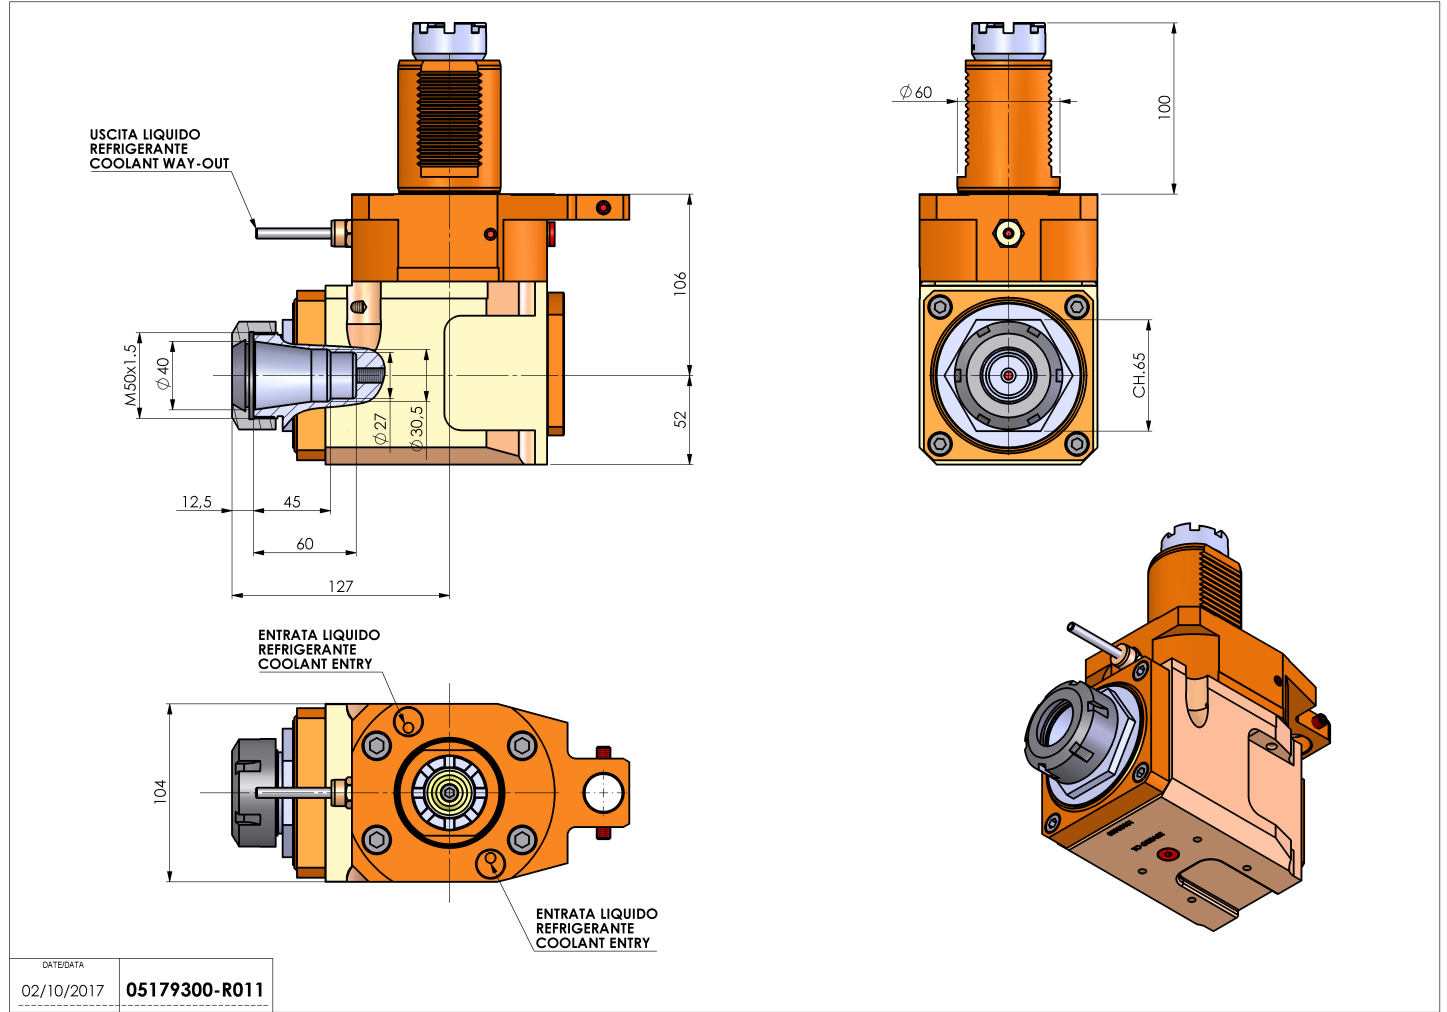

# 05179300 - LT-A VDI60 ER40 LR H106

<b>Tipo</b>	LT-A Portautensili angolare a 90°
<b>Attacco</b>	VDI 60
<b>Uscita utensile</b>	Portapinza ER 40
<b>Raffreddamento</b>	Refrigerazione esterna
<b>Senso di rotazione</b>	r1  r2
<b>Velocità max [1/min]</b>	4000
<b>Coppia max [Nm]</b>	120
<b>Rapporto</b>	1:1
<b>H [mm]</b>	106
<b>H1 [mm]</b>	52
<b>Accessori</b>	N.D.
<b>Note</b>	N.D.
<b>Note per il montaggio</b>	N.D.

**ATTENZIONE: VERIFICARE L'ORIENTAMENTO DELLA DENTATURA VDI**

Verificare sempre gli ingombri del portautensile in torretta

DATE/DATE	02/10/2017
05179300-R011	

Salvo modifiche tecniche