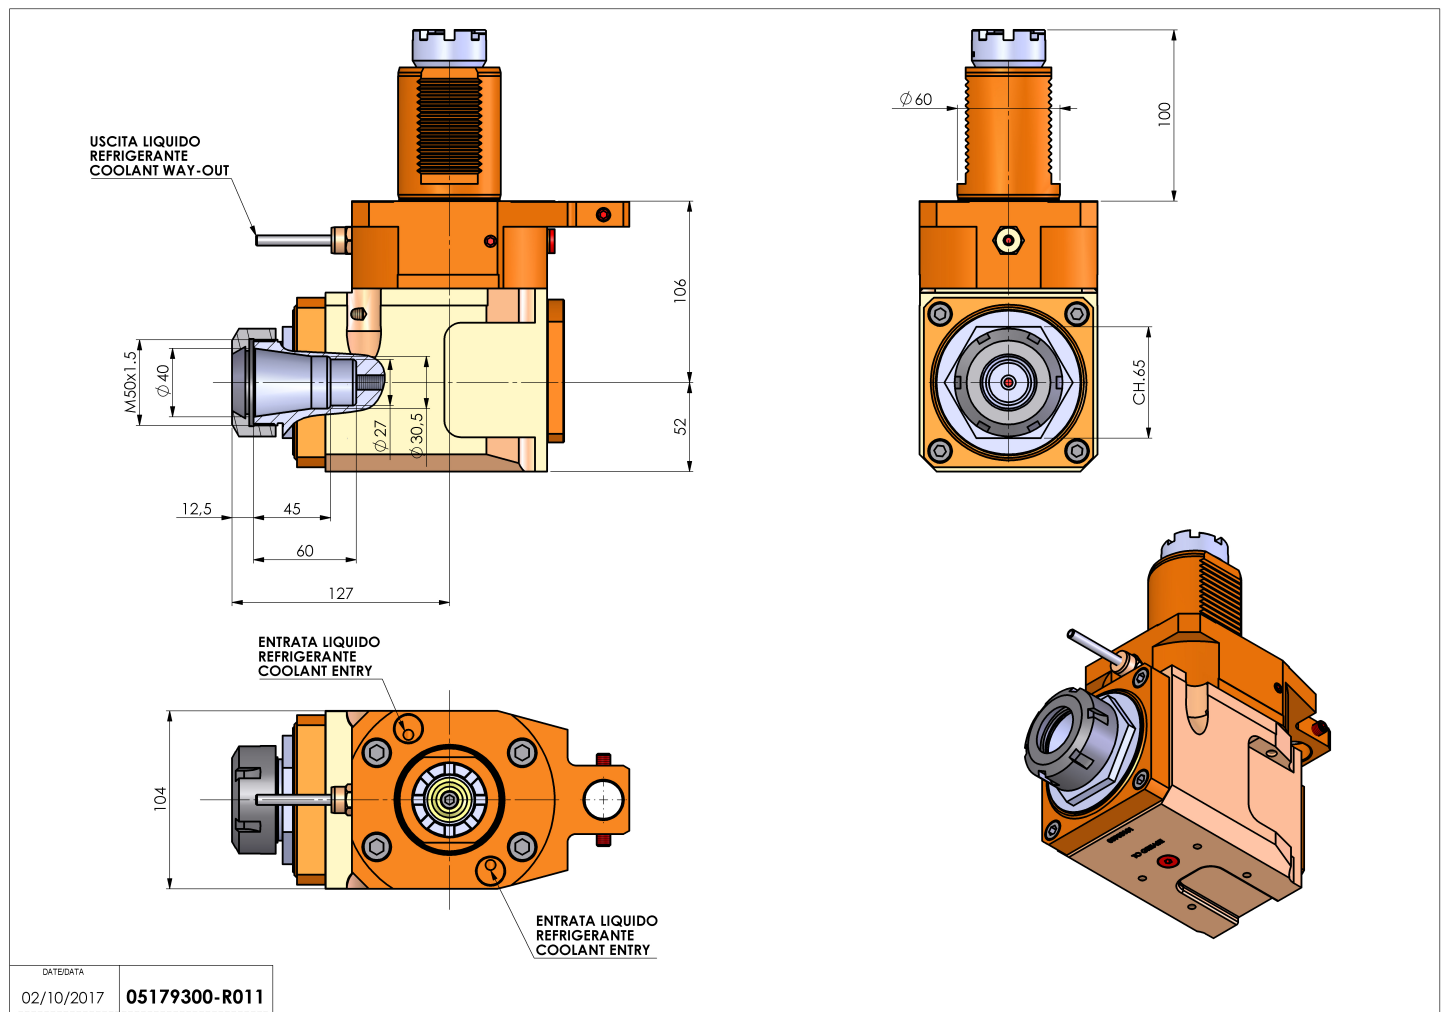

## 05179300 - LT-A VDI60 ER40 LR H106

<b>Tipo</b>	LT-A Portautensili angolare a 90°
<b>Attacco</b>	VDI 60
<b>Uscita utensile</b>	Portapinza ER 40
<b>Raffreddamento</b>	Refrigerazione esterna
<b>Senso di rotazione</b>	r1  r2 
<b>Velocità max [1/min]</b>	4000
<b>Coppia max [Nm]</b>	120
<b>Rapporto</b>	1:1
<b>H [mm]</b>	106
<b>H1 [mm]</b>	52
<b>Accessori</b>	N.D.
<b>Note</b>	N.D.
<b>Note per il montaggio</b>	N.D.

**ATTENZIONE: VERIFICARE L'ORIENTAMENTO DELLA DENTATURA VDI**

Verificare sempre gli ingombri del portautensile in torretta

DATE/DATE	02/10/2017
	05179300-R011

Salvo modifiche tecniche