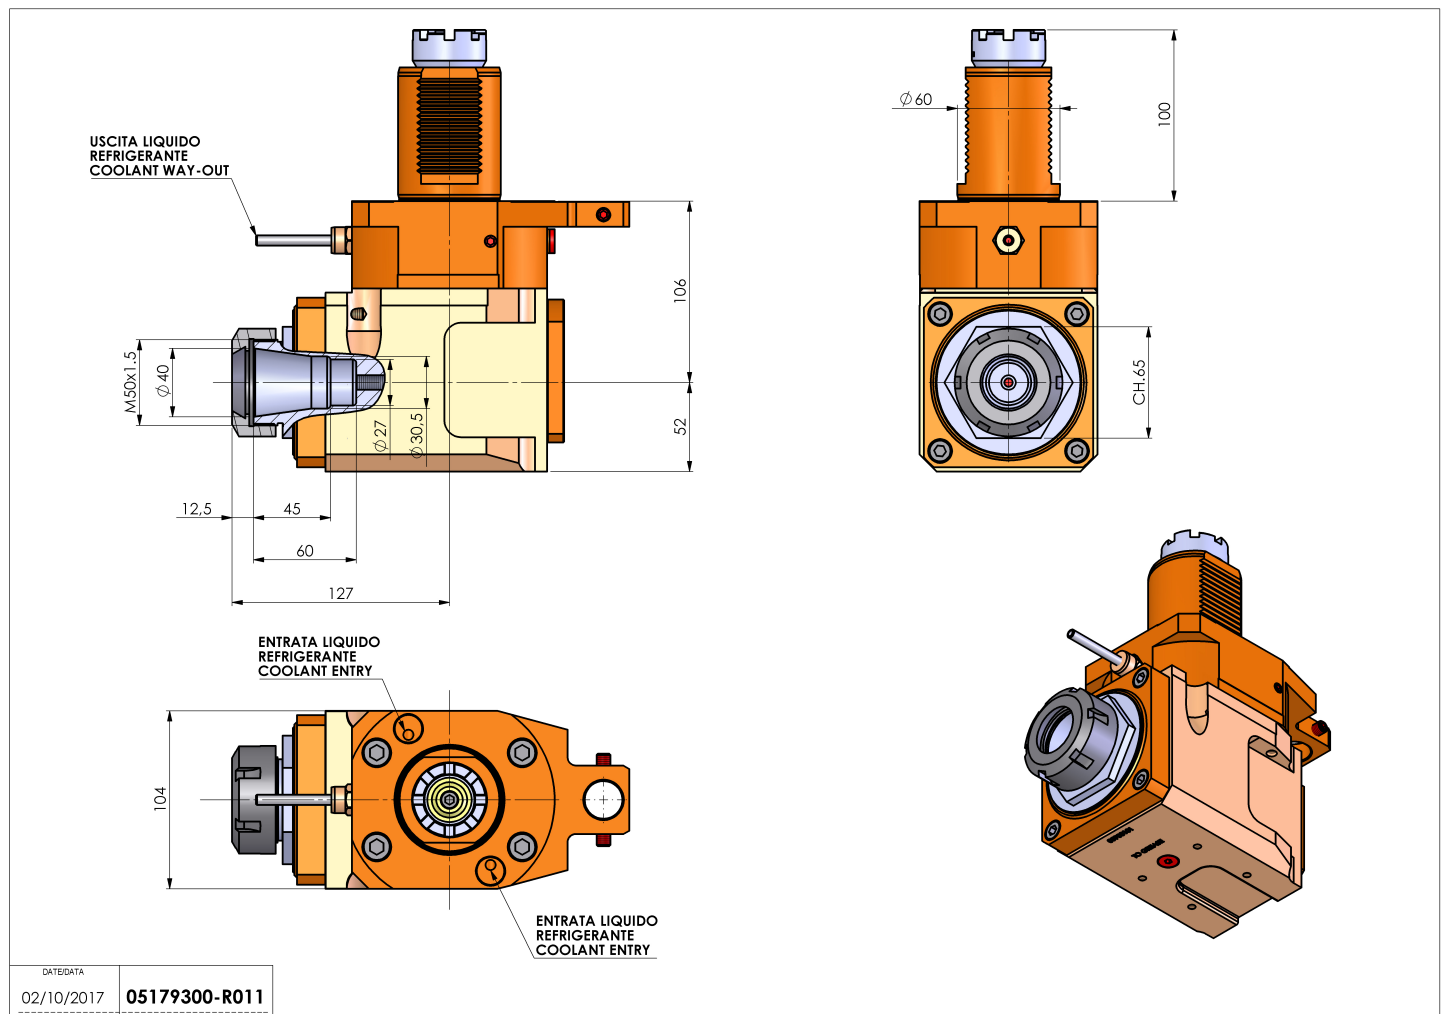

# 05179300 - LT-A VDI60 ER40 LR H106

<b>Tipo</b>	LT-A Portautensili angolare a 90°
<b>Attacco</b>	VDI 60
<b>Uscita utensile</b>	Portapinza ER 40
<b>Raffreddamento</b>	Refrigerazione esterna
<b>Senso di rotazione</b>	r1  r2
<b>Velocità max [1/min]</b>	4000
<b>Coppia max [Nm]</b>	120
<b>Rapporto</b>	1:1
<b>H [mm]</b>	106
<b>H1 [mm]</b>	52
<b>Accessori</b>	N.D.
<b>Note</b>	N.D.
<b>Note per il montaggio</b>	N.D.

**ATTENZIONE: VERIFICARE L'ORIENTAMENTO DELLA DENTATURA VDI**

Verificare sempre gli ingombri del portautensile in torretta

Salvo modifiche tecniche