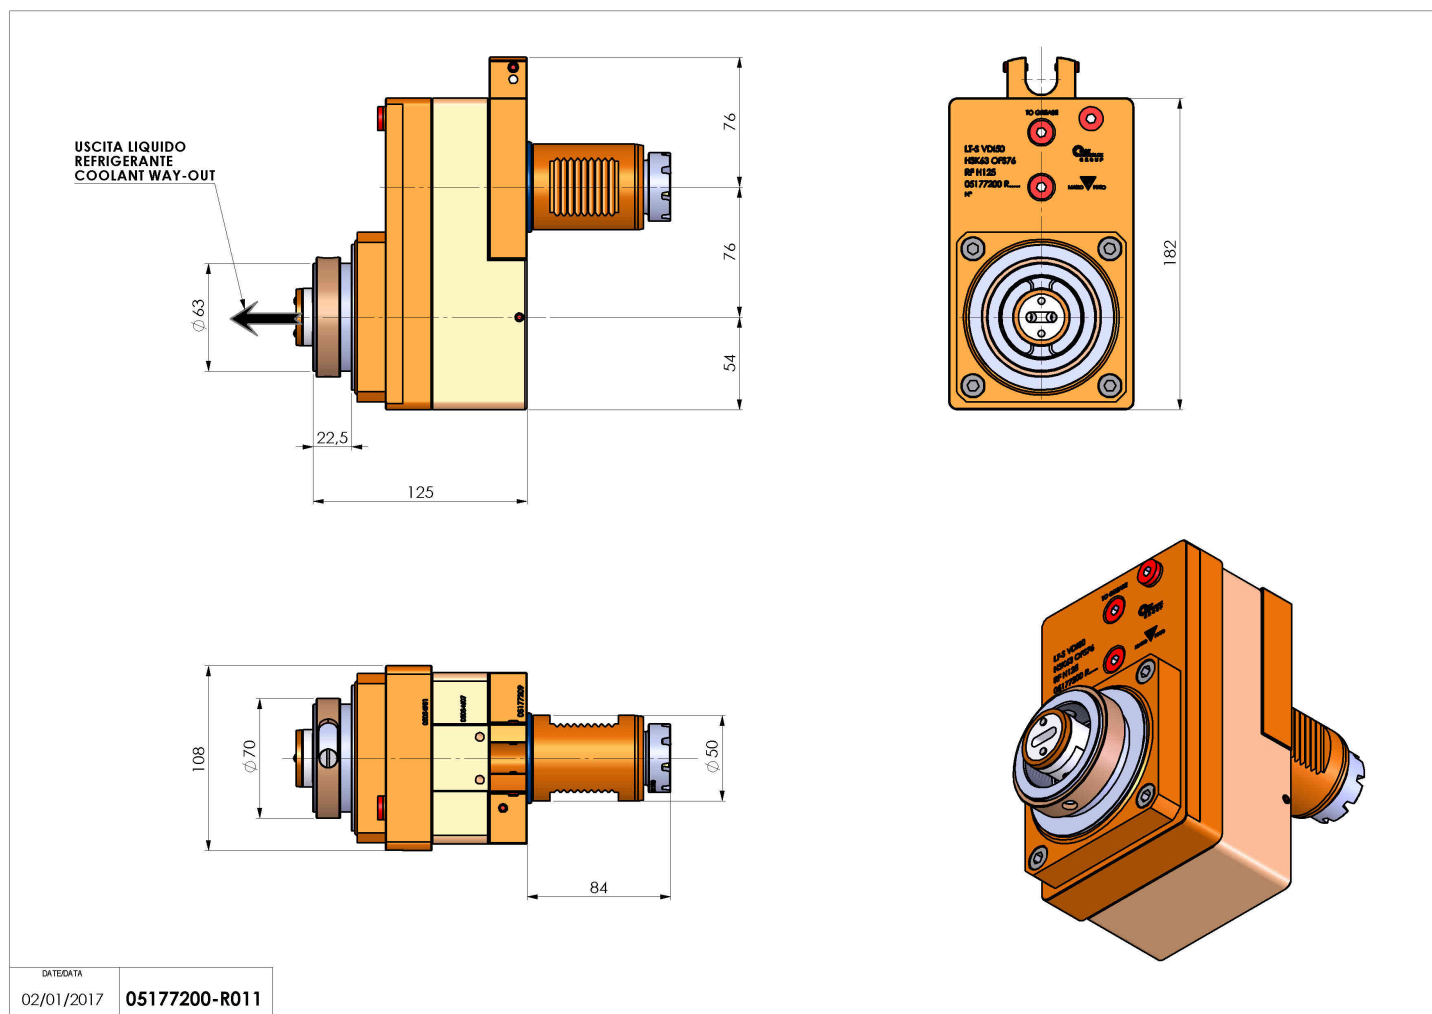

## 05177200 - LT-S VDI50 HSK63 OFS76 RF H125

<b>Tipo</b>	LT-S OFS Portautensili dritto offset
<b>Attacco</b>	VDI 50
<b>Uscita utensile</b>	Cambio rapido HSK63
<b>Raffreddamento</b>	Refrigerazione interna
<b>Senso di rotazione</b>	r1  r2 
<b>Velocità max [1/min]</b>	6000
<b>Coppia max [Nm]</b>	80
<b>Rapporto</b>	1:1
<b>H [mm]</b>	125
<b>Pressione max [bar]</b>	20
<b>Accessori</b>	N.D.
<b>Note</b>	N.D.
<b>Note per il montaggio</b>	N.D.

### ATTENZIONE: VERIFICARE L'ORIENTAMENTO DELLA DENTATURA VDI

Verificare sempre gli ingombri del portautensile in torretta

Salvo modifiche tecniche