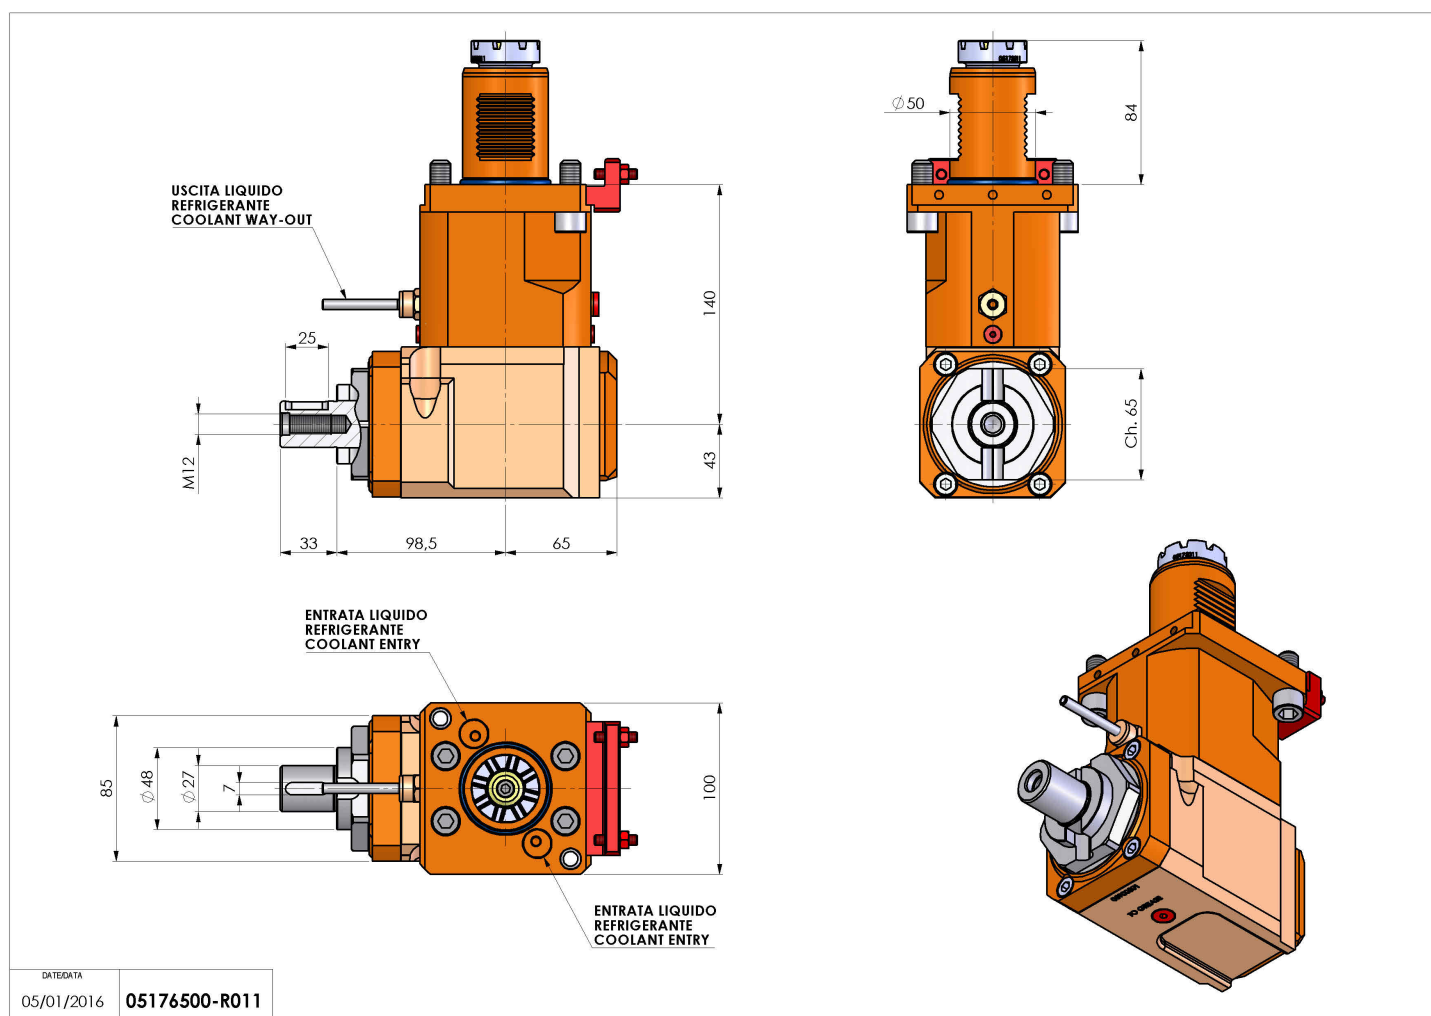

05176500 - LT-A VDI50 DIN-27 L-R H140 BA

Tipo	LT-A Portautensili angolare a 90°
Attacco	VDI 50
Uscita utensile	Portafrese DIN138 27
Raffreddamento	Refrigerazione esterna
Senso di rotazione	r1  r2 
Velocità max [1/min]	6000
Coppia max [Nm]	80
Rapporto	1:1
H [mm]	140
H1 [mm]	43
Accessori	N.D.
Note	N.D.
Note per il montaggio	N.D.

ATTENZIONE: VERIFICARE L'ORIENTAMENTO DELLA DENTATURA VDI

Verificare sempre gli ingombri del portautensile in torretta

DATE/DATE
05/01/2016 **05176500-R011**

Salvo modifiche tecniche