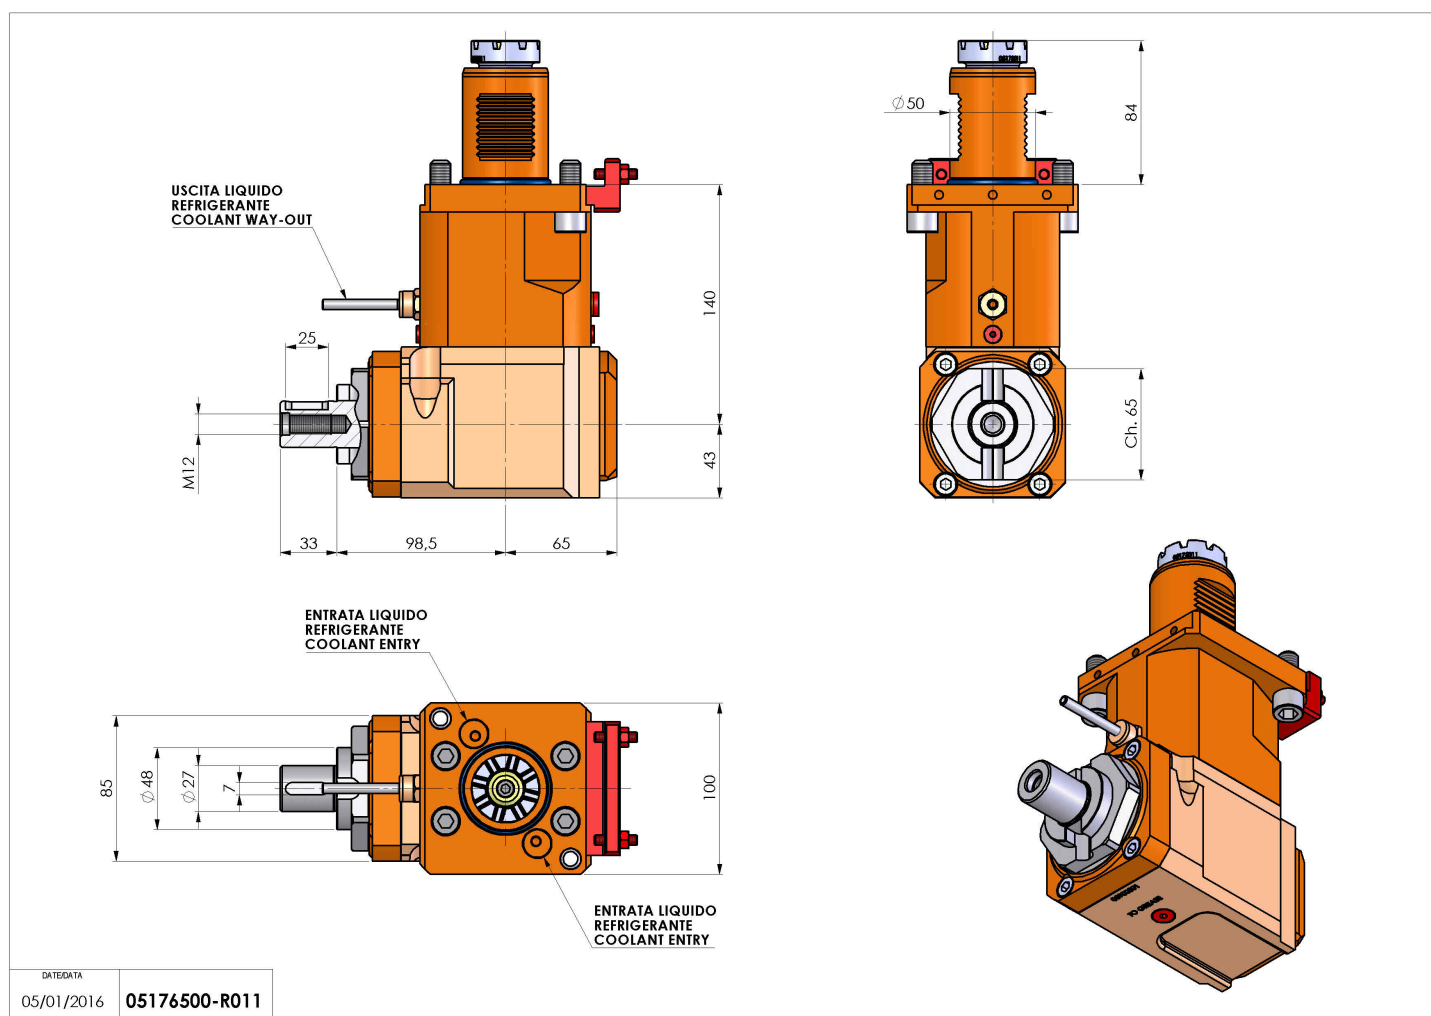

05176500 - LT-A VDI50 DIN-27 L-R H140 BA

Tipo	LT-A Portautensili angolare a 90°
Attacco	VDI 50
Uscita utensile	Portafrese DIN138 D27
Raffreddamento	Refrigerazione esterna
Senso di rotazione	r1  r2 
Velocità max [1/min]	6000
Coppia max [Nm]	80
Rapporto	1:1
H [mm]	140
H1 [mm]	43
Accessori	N.D.
Note	N.D.
Note per il montaggio	N.D.

ATTENZIONE: VERIFICARE L'ORIENTAMENTO DELLA DENTATURA VDI

Verificare sempre gli ingombri del portautensile in torretta

Salvo modifiche tecniche