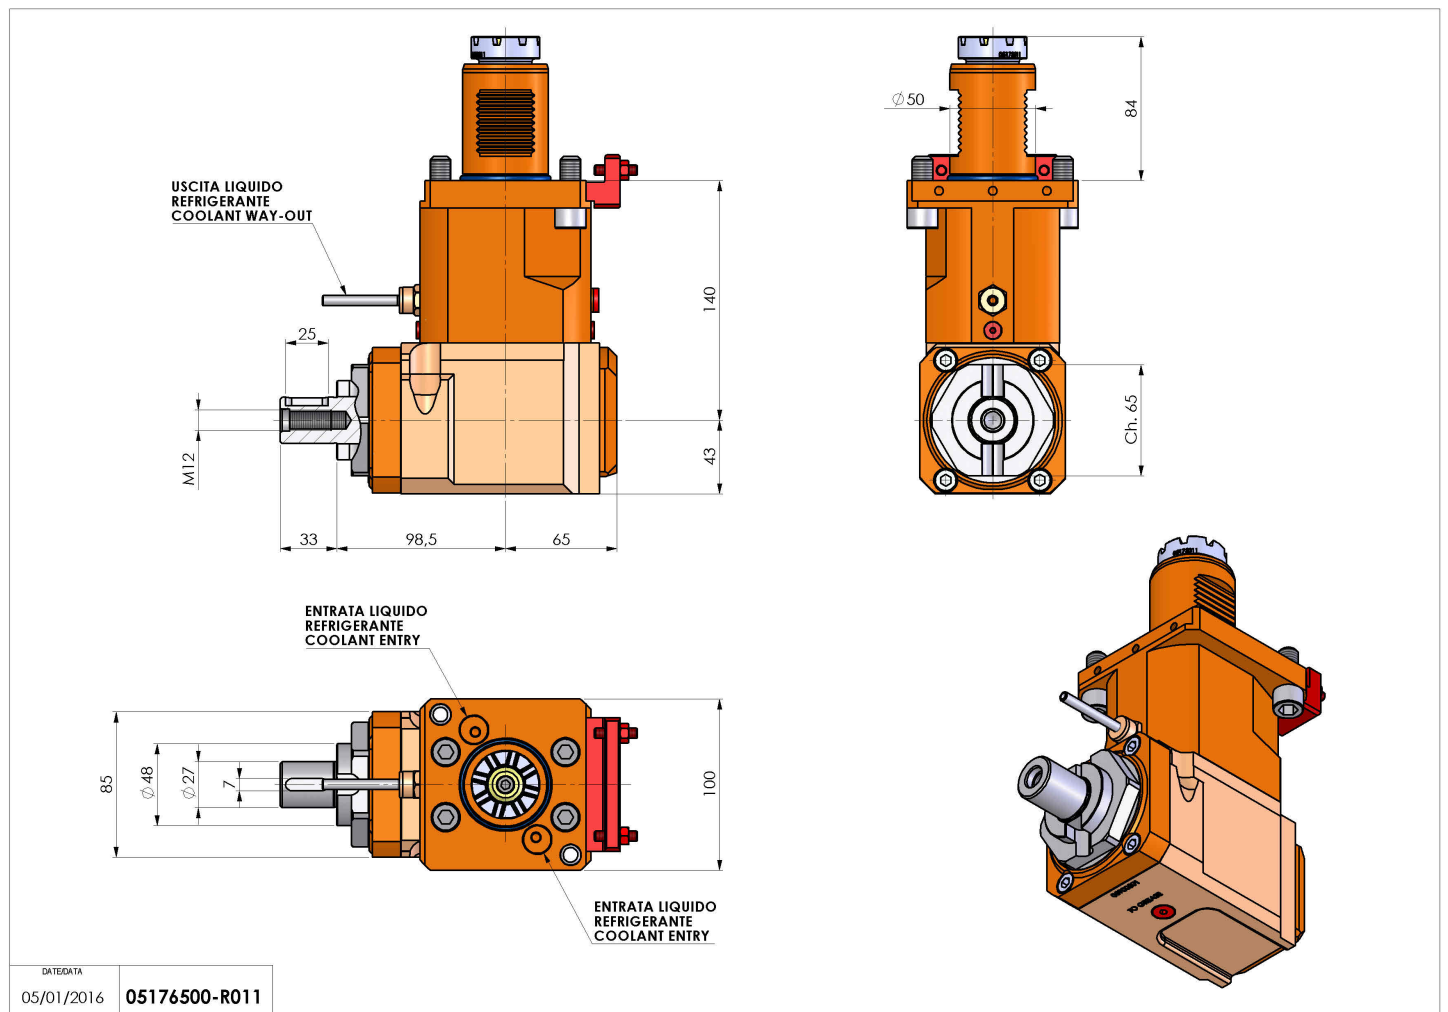

05176500 - LT-A VDI50 DIN-27 L-R H140 BA

Tipo	LT-A Portautensili angolare a 90°
Attacco	VDI 50
Uscita utensile	Portafrese DIN138 27
Raffreddamento	Refrigerazione esterna
Senso di rotazione	r1  r2 
Velocità max [1/min]	6000
Coppia max [Nm]	80
Rapporto	1:1
H [mm]	140
H1 [mm]	43
Accessori	N.D.
Note	N.D.
Note per il montaggio	N.D.

ATTENZIONE: VERIFICARE L'ORIENTAMENTO DELLA DENTATURA VDI

Verificare sempre gli ingombri del portautensile in torretta

DATE/DATE
05/01/2016 **05176500-R011**

Salvo modifiche tecniche