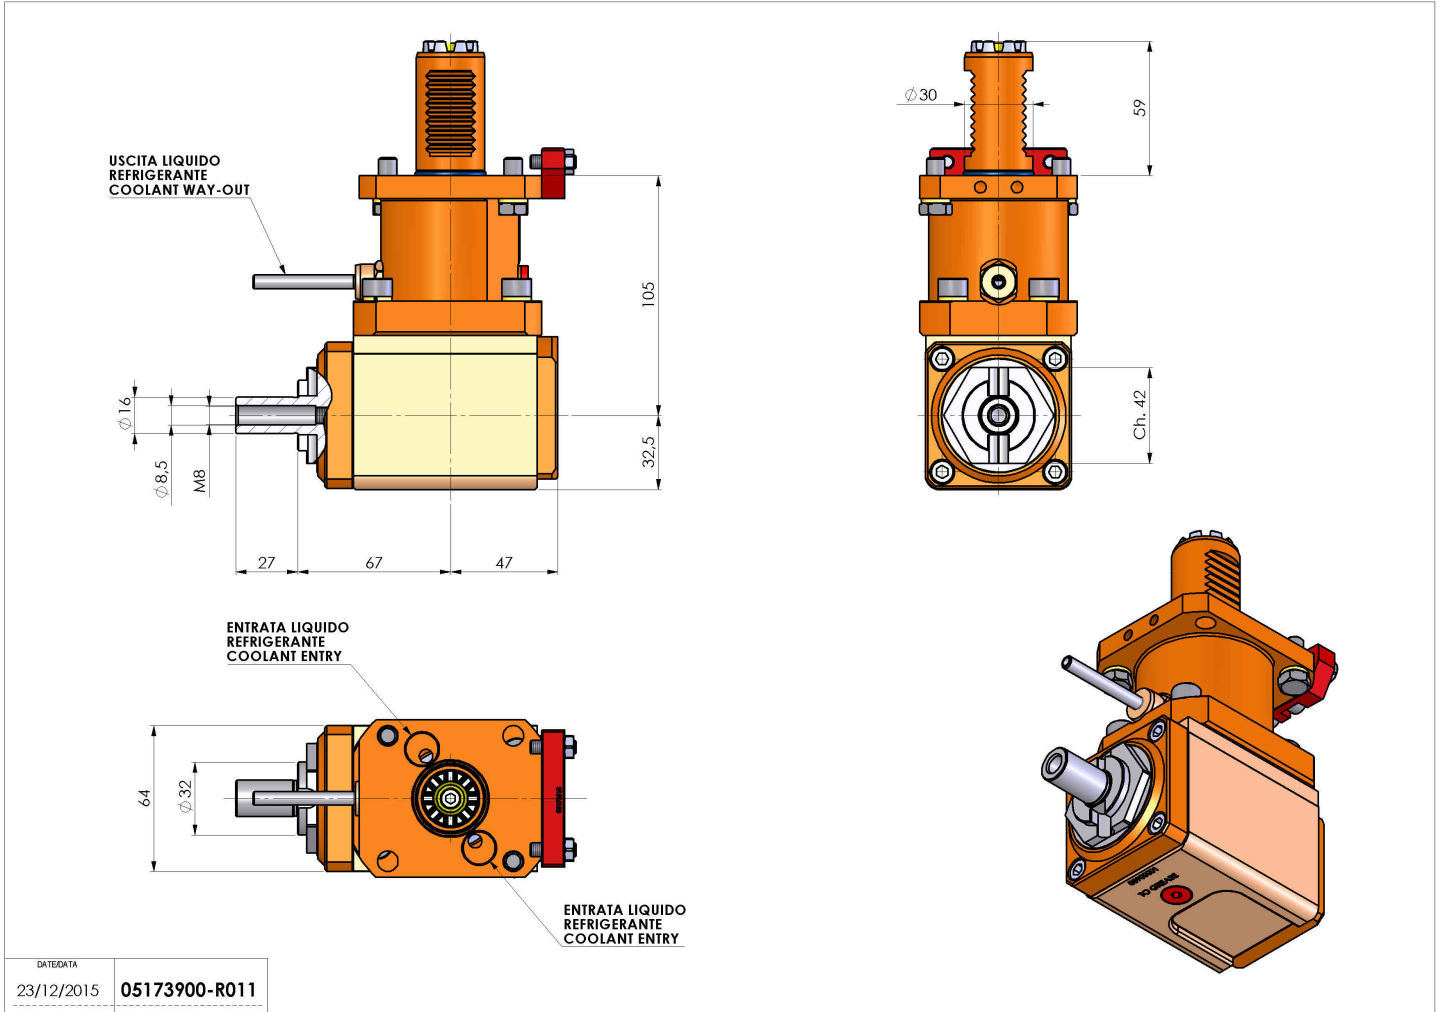

## 05173900 - LT-A VDI30 DIN138-16 LR H105 BA

<b>Tipo</b>	LT-A Portautensili angolare a 90°
<b>Attacco</b>	VDI 30
<b>Uscita utensile</b>	Portafrese DIN138 16
<b>Raffreddamento</b>	Refrigerazione esterna
<b>Senso di rotazione</b>	r1  r2
<b>Velocità max [1/min]</b>	6000
<b>Coppia max [Nm]</b>	30
<b>Rapporto</b>	1:1
<b>H [mm]</b>	105
<b>H1 [mm]</b>	32,5
<b>Accessori</b>	N.D.
<b>Note</b>	N.D.
<b>Note per il montaggio</b>	N.D.

**ATTENZIONE: VERIFICARE L'ORIENTAMENTO DELLA DENTATURA VDI**

Verificare sempre gli ingombri del portautensile in torretta

DATE/GRA	23/12/2015
PART NUMBER	05173900-R011

**Salvo modifiche tecniche**