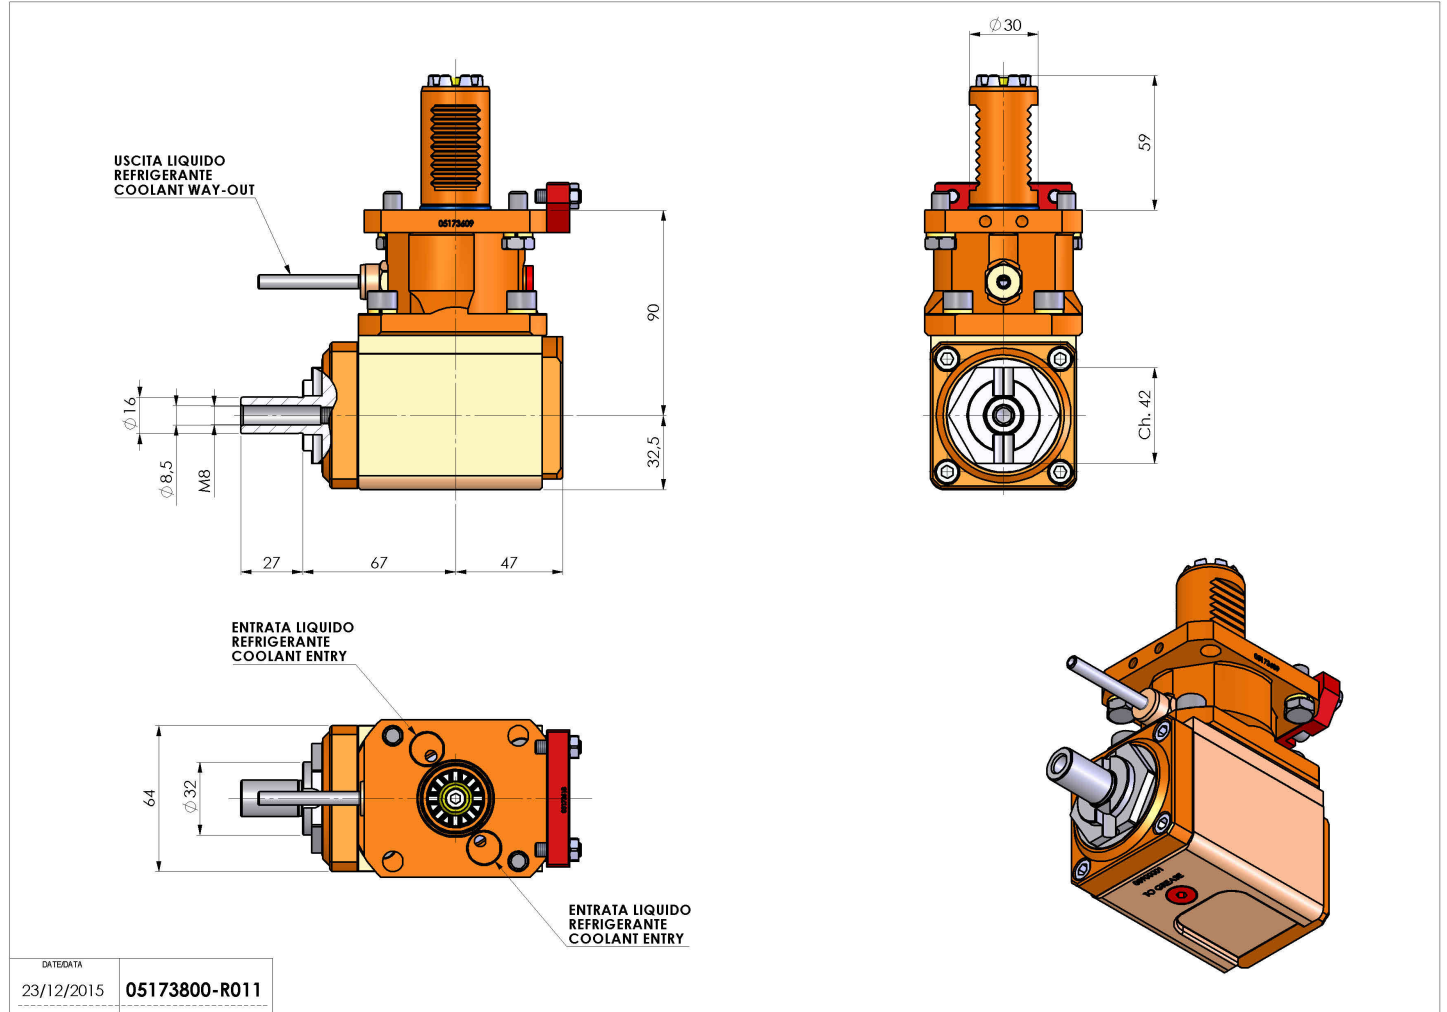

05173800 - LT-A VDI30 DIN138-16 LR H90 BA

Tipo	LT-A Portautensili angolare a 90°
Attacco	VDI 30
Uscita utensile	Portafrese DIN138 D16
Raffreddamento	Refrigerazione esterna
Senso di rotazione	r1 r2
Velocità max [1/min]	6000
Coppia max [Nm]	30
Rapporto	1:1
H [mm]	90
H1 [mm]	32,5
Accessori	N.D.
Note	N.D.
Note per il montaggio	N.D.

ATTENZIONE: VERIFICARE L'ORIENTAMENTO DELLA DENTATURA VDI

Verificare sempre gli ingombri del portautensile in torretta

DATE/GATA	23/12/2015
PART NUMBER	05173800-R011

Salvo modifiche tecniche