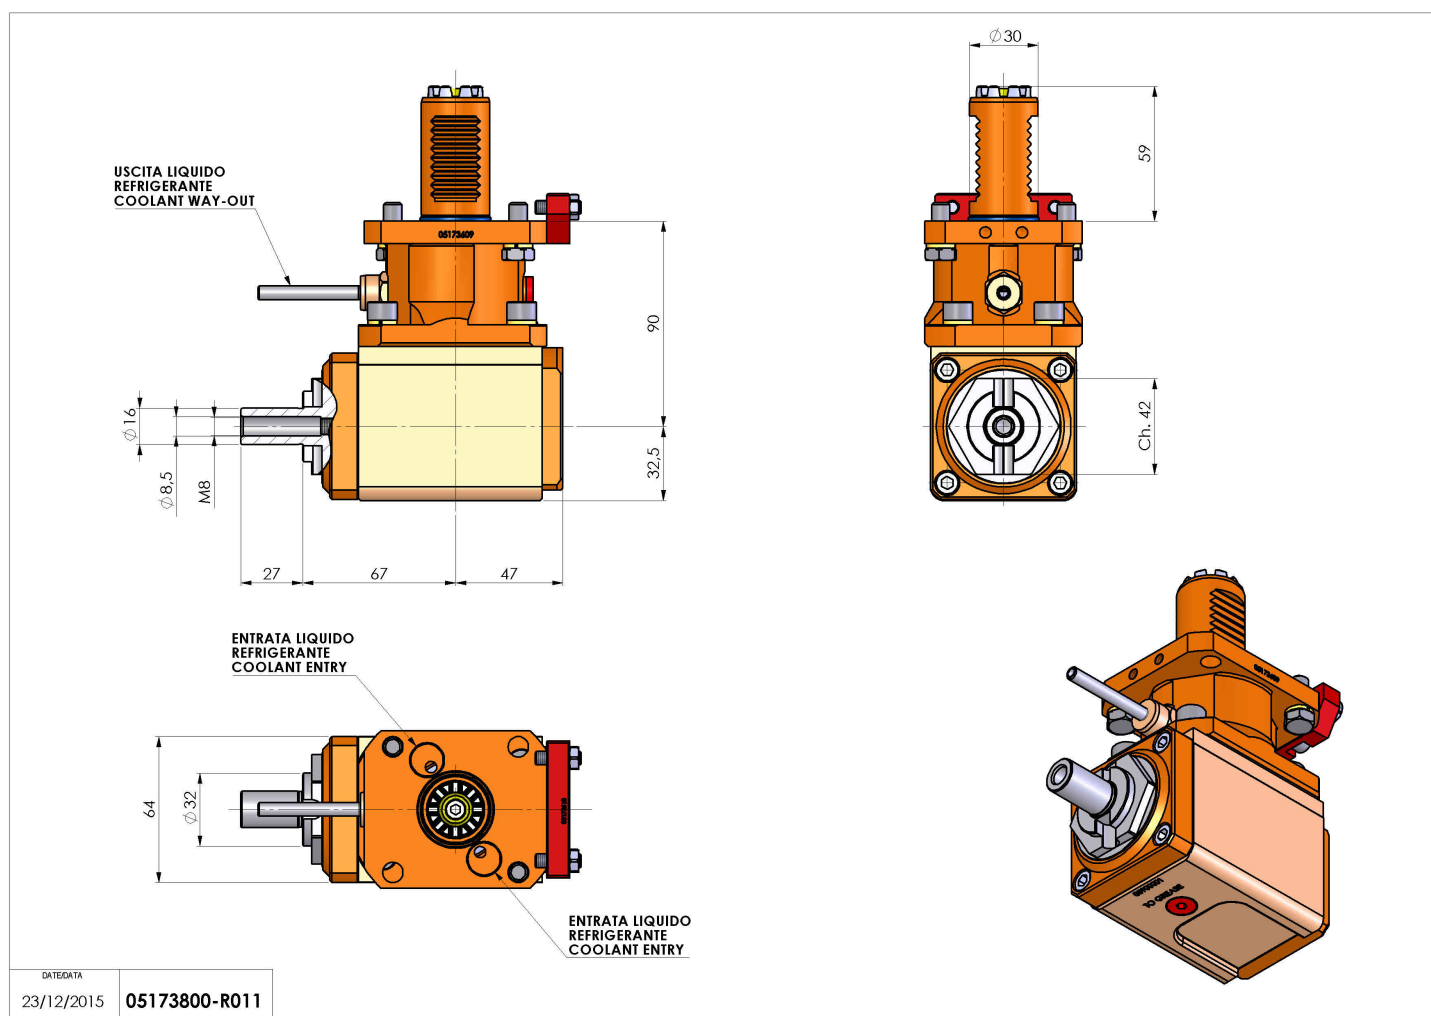

05173800 - LT-A VDI30 DIN138-16 LR H90 BA

Tipo	LT-A Portautensili angolare a 90°
Attacco	VDI 30
Uscita utensile	Portafrese DIN138 16
Raffreddamento	Refrigerazione esterna
Senso di rotazione	r1 r2
Velocità max [1/min]	6000
Coppia max [Nm]	30
Rapporto	1:1
H [mm]	90
H1 [mm]	32,5
Accessori	N.D.
Note	N.D.
Note per il montaggio	N.D.

ATTENZIONE: VERIFICARE L'ORIENTAMENTO DELLA DENTATURA VDI

Verificare sempre gli ingombri del portautensile in torretta

DATE/ATA	23/12/2015	05173800-R011
----------	------------	---------------

Salvo modifiche tecniche