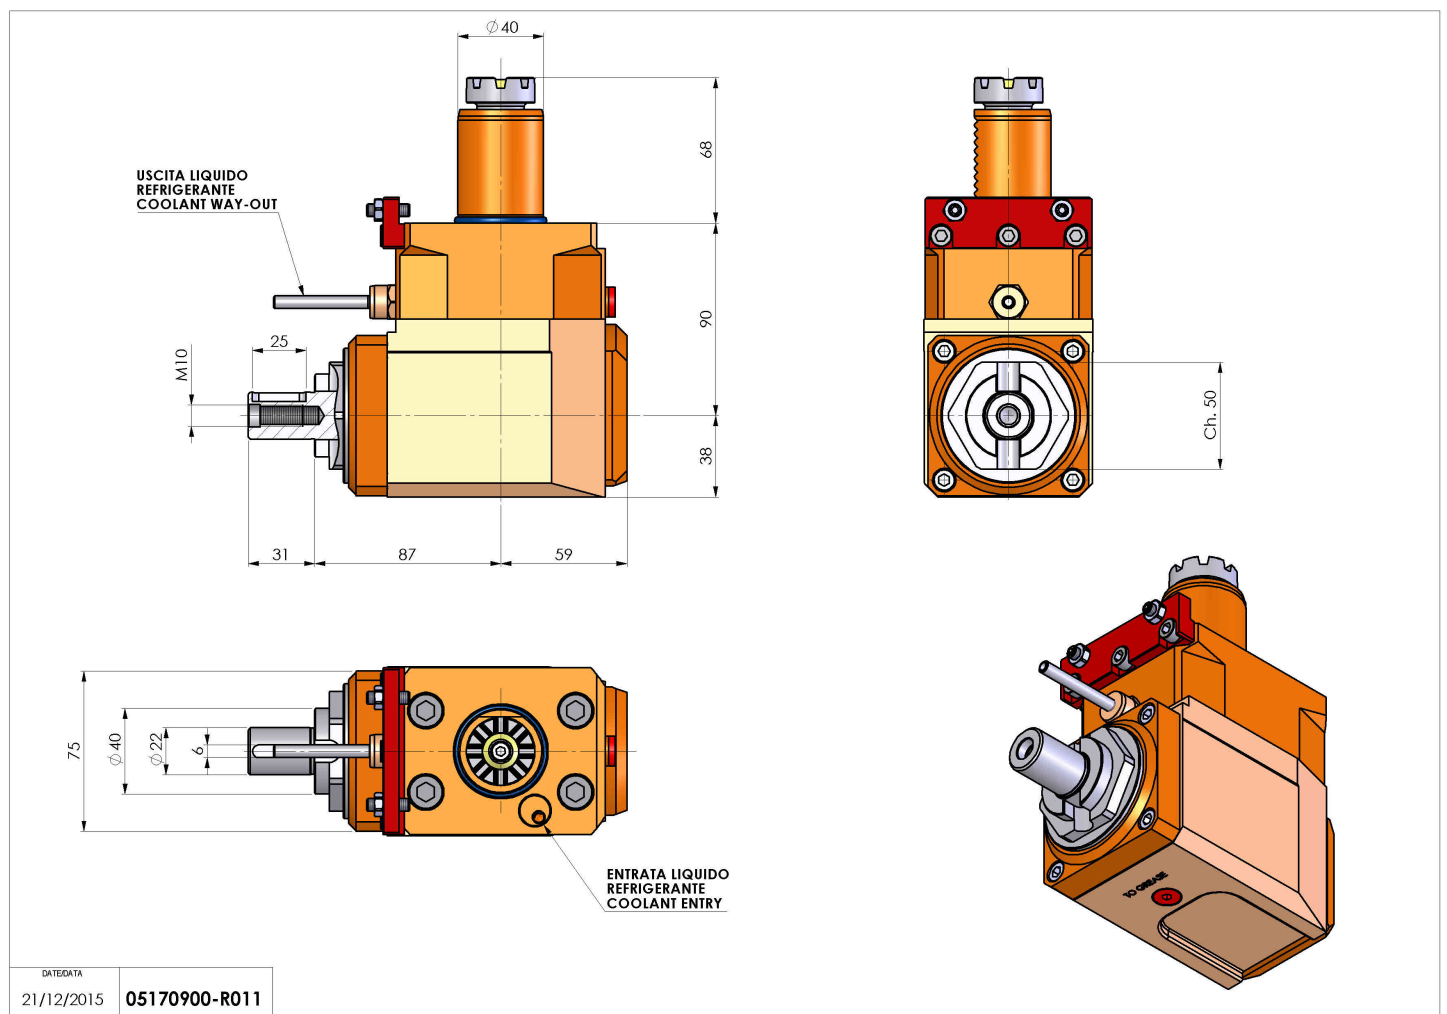

05170900 - LT-A VDI40 DIN138-22 L H90 BA

Tipo	LT-A Portautensili angolare a 90°
Attacco	VDI 40
Uscita utensile	Portafrese DIN138 22
Raffreddamento	Refrigerazione esterna
Senso di rotazione	r1 r2
Velocità max [1/min]	6000
Coppia max [Nm]	63
Rapporto	1:1
H [mm]	90
H1 [mm]	38
Accessori	N.D.
Note	N.D.
Note per il montaggio	N.D.

ATTENZIONE: VERIFICARE L'ORIENTAMENTO DELLA DENTATURA VDI

Verificare sempre gli ingombri del portautensile in torretta

DATE/ATA	21/12/2015	05170900-R011
----------	------------	---------------

Salvo modifiche tecniche