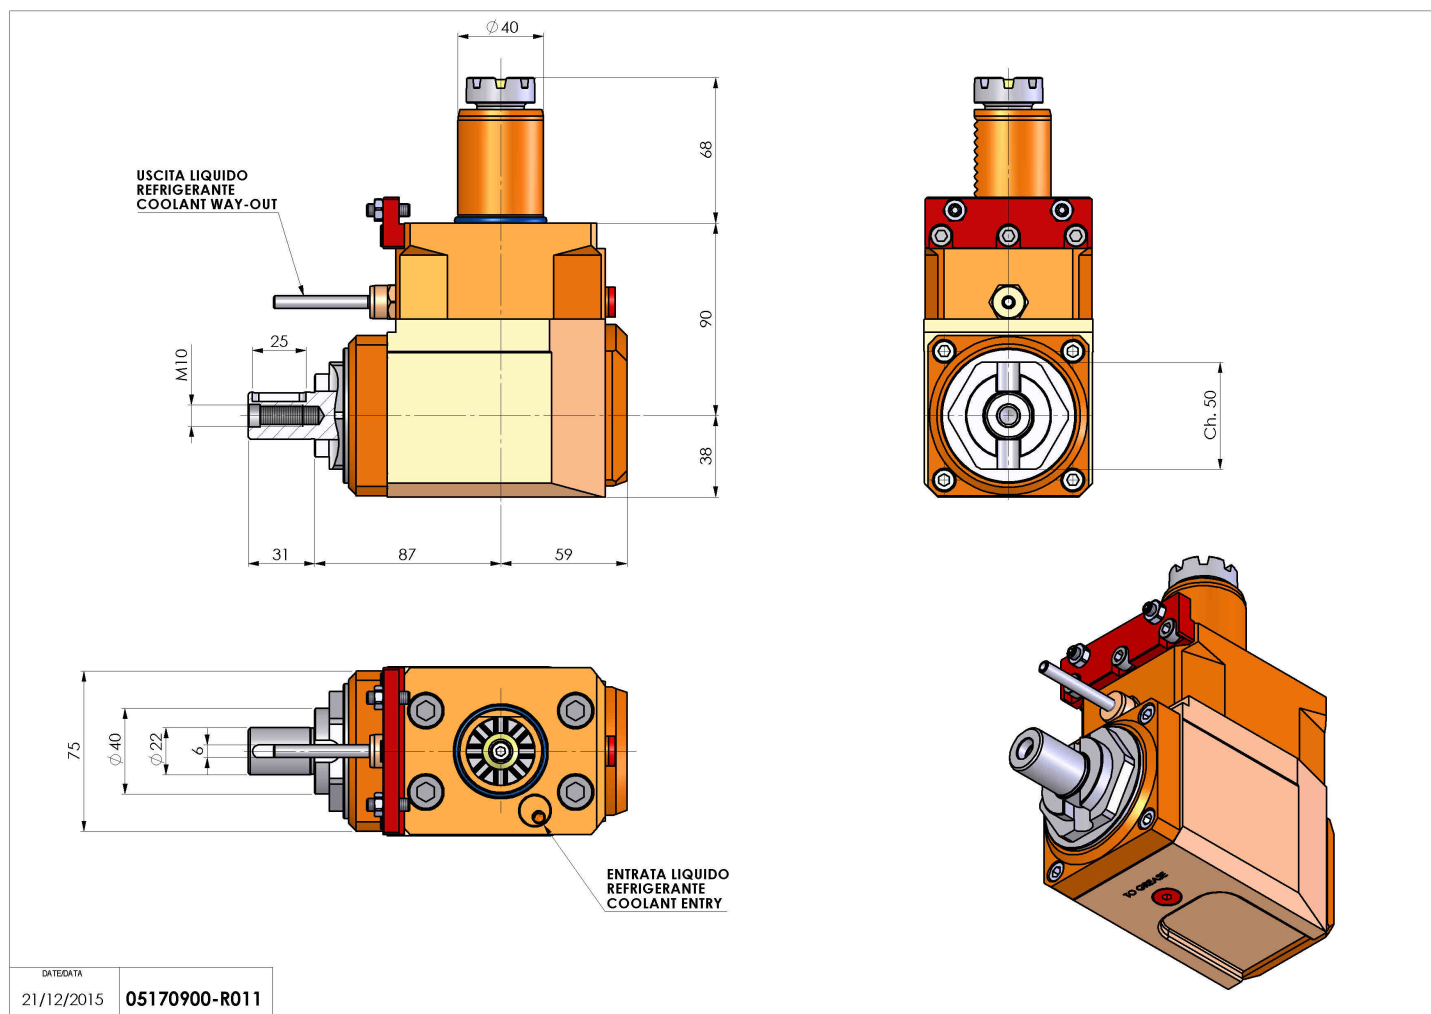

05170900 - LT-A VDI40 DIN138-22 L H90 BA

Tipo	LT-A Portautensili angolare a 90°
Attacco	VDI 40
Uscita utensile	Portafrese DIN138 22
Raffreddamento	Refrigerazione esterna
Senso di rotazione	r1  r2 
Velocità max [1/min]	6000
Coppia max [Nm]	63
Rapporto	1:1
H [mm]	90
H1 [mm]	38
Accessori	N.D.
Note	N.D.
Note per il montaggio	N.D.

ATTENZIONE: VERIFICARE L'ORIENTAMENTO DELLA DENTATURA VDI

Verificare sempre gli ingombri del portautensile in torretta

DATE/GATA	05170900-R011
21/12/2015	

Salvo modifiche tecniche