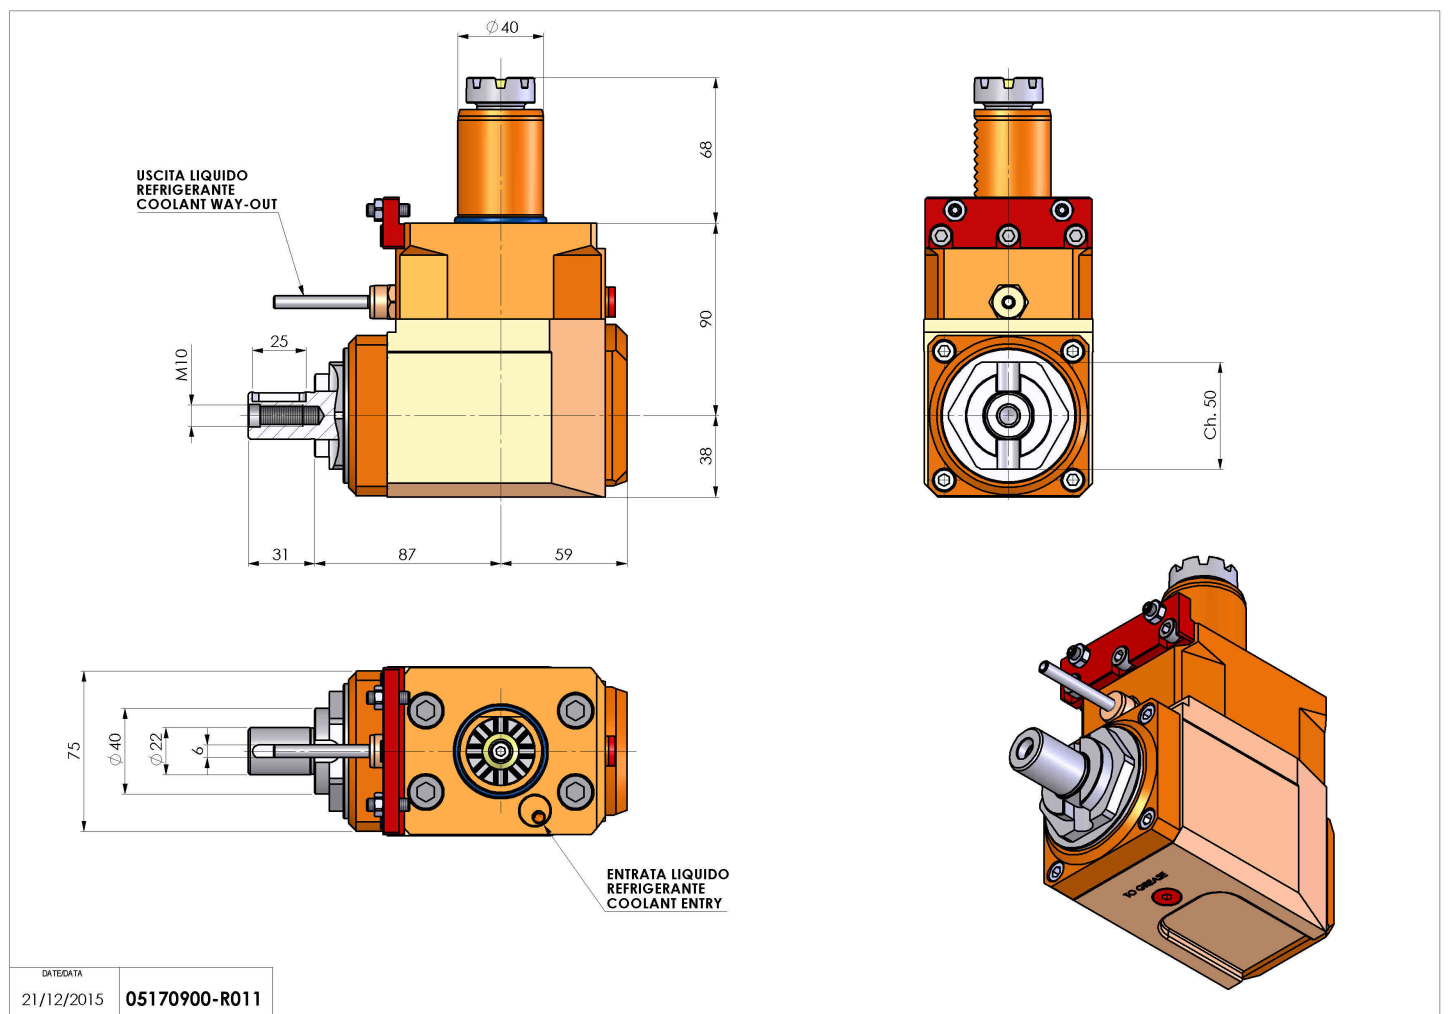

05170900 - LT-A VDI40 DIN138-22 L H90 BA

Tipo	LT-A Portautensili angolare a 90°
Attacco	VDI 40
Uscita utensile	Portafrese DIN138 D22
Raffreddamento	Refrigerazione esterna
Senso di rotazione	r1  r2 
Velocità max [1/min]	6000
Coppia max [Nm]	63
Rapporto	1:1
H [mm]	90
H1 [mm]	38
Accessori	N.D.
Note	N.D.
Note per il montaggio	N.D.

ATTENZIONE: VERIFICARE L'ORIENTAMENTO DELLA DENTATURA VDI

Verificare sempre gli ingombri del portautensile in torretta

DATE/DATE	21/12/2015	05170900-R011
-----------	------------	---------------

Salvo modifiche tecniche