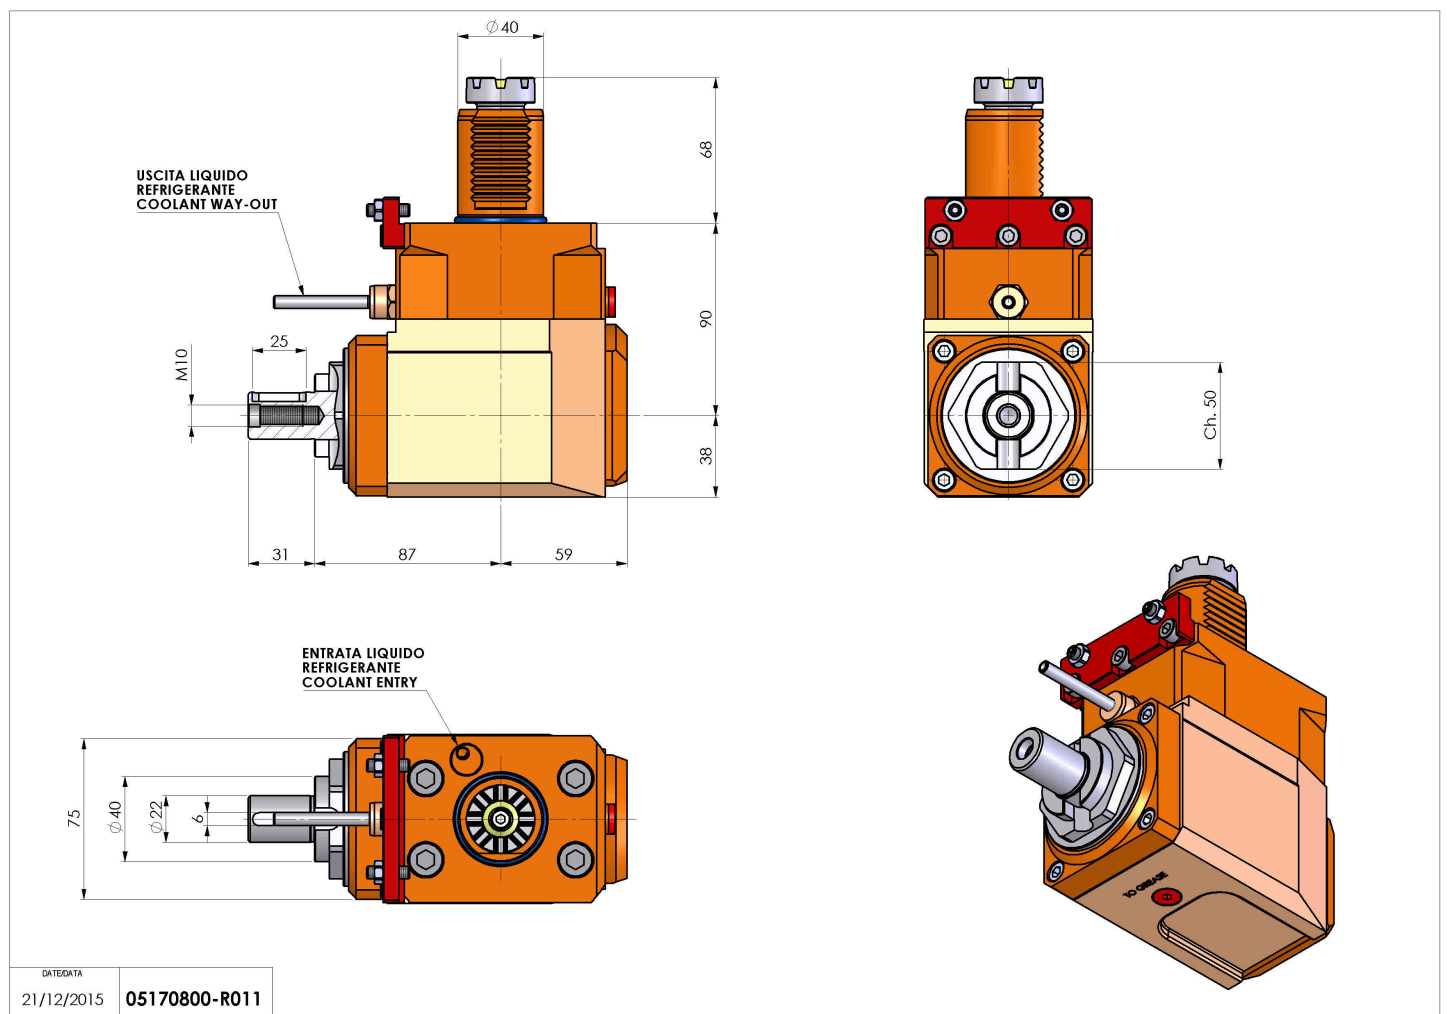

05170800 - LT-A VDI40 DIN138-22 R H90 BA

Tipo	LT-A Portautensili angolare a 90°
Attacco	VDI 40
Uscita utensile	Portafrese DIN138 22
Raffreddamento	Refrigerazione esterna
Senso di rotazione	r1 r2
Velocità max [1/min]	6000
Coppia max [Nm]	63
Rapporto	1:1
H [mm]	90
H1 [mm]	38
Accessori	N.D.
Note	N.D.
Note per il montaggio	N.D.

ATTENZIONE: VERIFICARE L'ORIENTAMENTO DELLA DENTATURA VDI

Verificare sempre gli ingombri del portautensile in torretta

DATE/GATA	21/12/2015
PART NUMBER	05170800-R011

Salvo modifiche tecniche