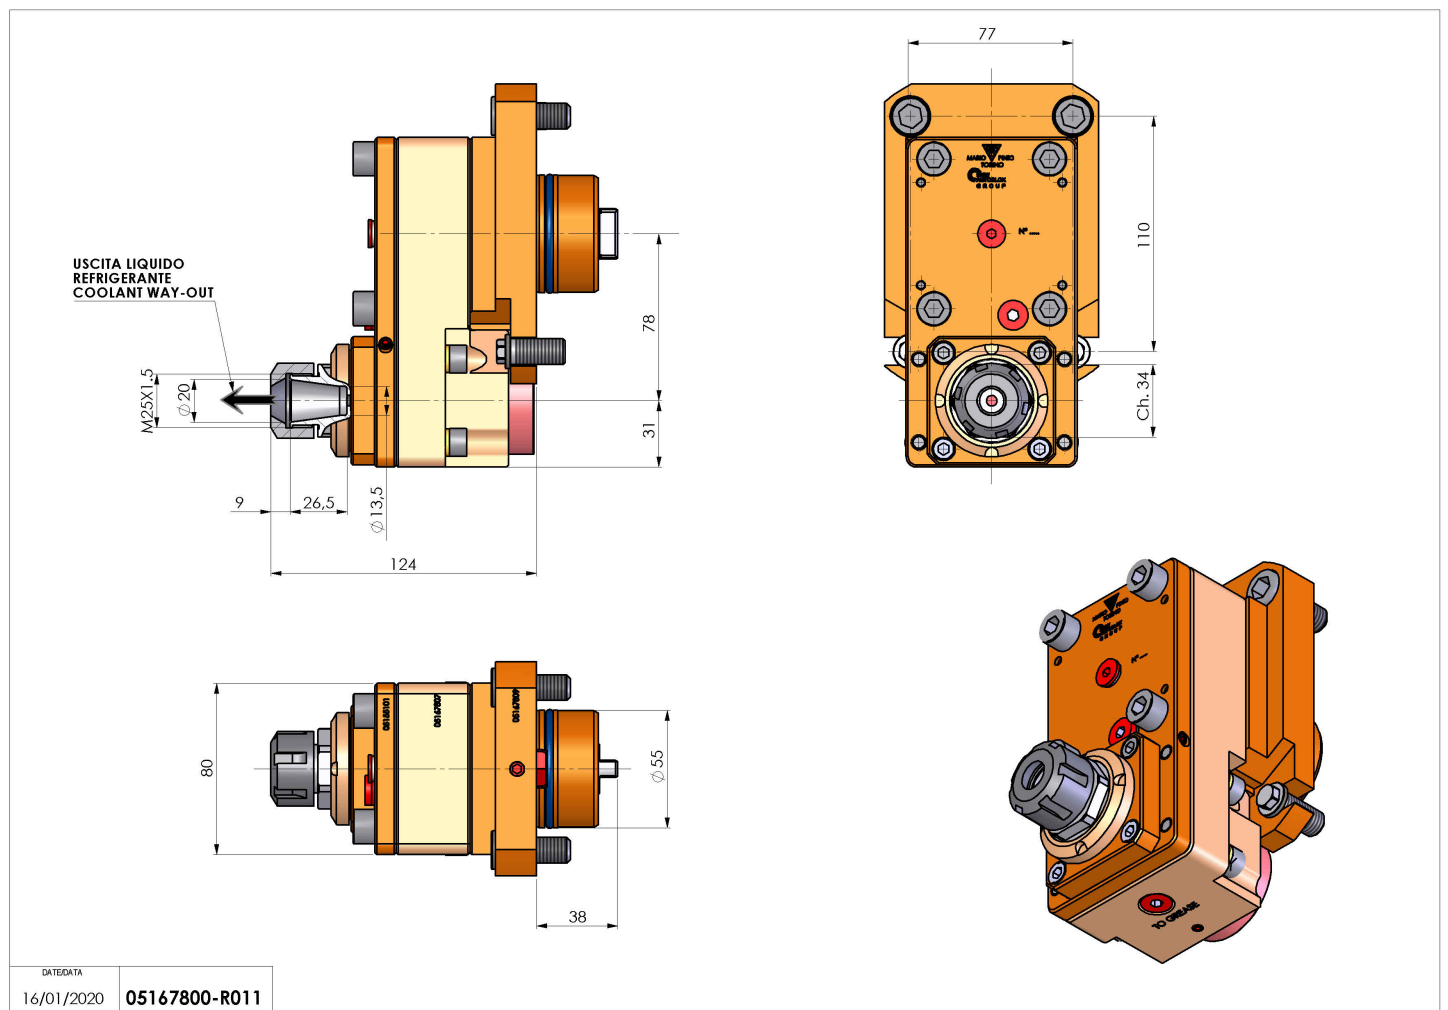

05167800 - LT-S D55 ER20 OFS78 RF 1:3 H124

Tipo	LT-S OFS Portautensili dritto offset
Attacco	CILINDRICO 55
Uscita utensile	Portapinza ER 20
Raffreddamento	Refrigerazione interna
Offset [mm]	78
Senso di rotazione	r1  r2 
Velocità max [1/min]	in 5000 / out 15000
Coppia max [Nm]	in 50 / out 14
Rapporto	1:3
H [mm]	124
Pressione max [bar]	20
Accessori	N.D.
Note	N.D.
Note per il montaggio	N.D.

Verificare sempre gli ingombri del portautensile in torretta

Salvo modifiche tecniche