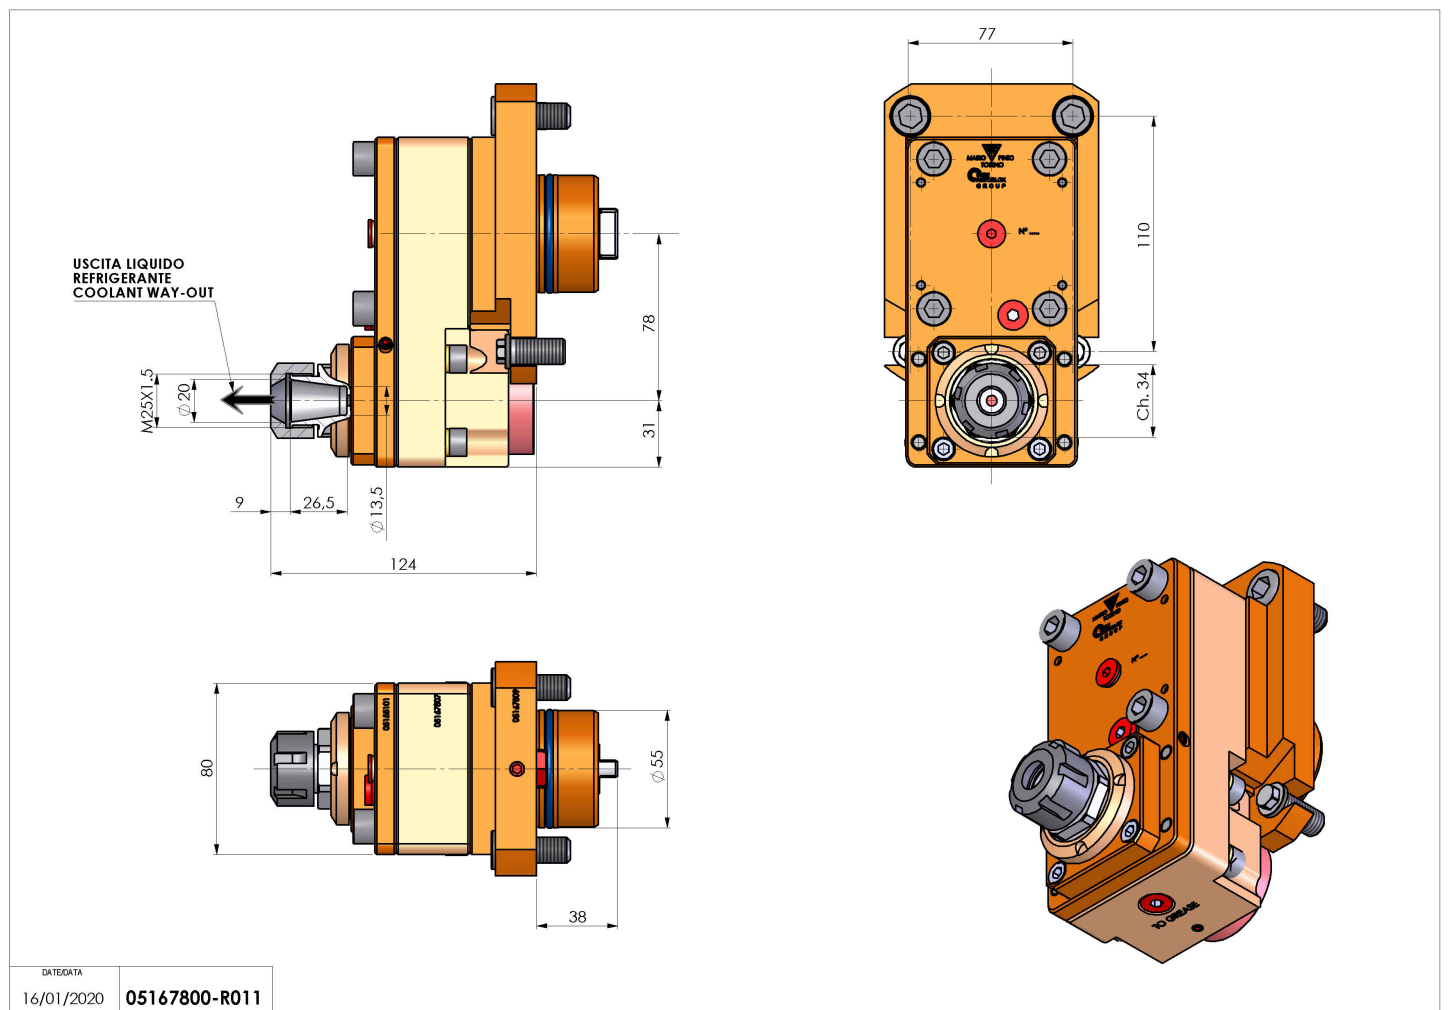

## 05167800 - LT-S D55 ER20 OFS78 RF 1:3 H124

<b>Tipo</b>	LT-S OFS Portautensili dritto offset
<b>Attacco</b>	CILINDRICO 55
<b>Uscita utensile</b>	Portapinza ER 20
<b>Raffreddamento</b>	Refrigerazione interna
<b>Offset [mm]</b>	78
<b>Senso di rotazione</b>	r1 ↻ r2 ↻
<b>Velocità max [1/min]</b>	in 5000 / out 15000
<b>Coppia max [Nm]</b>	in 50 / out 14
<b>Rapporto</b>	1:3
<b>H [mm]</b>	124
<b>Pressione max [bar]</b>	20
<b>Accessori</b>	N.D.
<b>Note</b>	N.D.
<b>Note per il montaggio</b>	N.D.

Verificare sempre gli ingombri del portautensile in torretta

Salvo modifiche tecniche