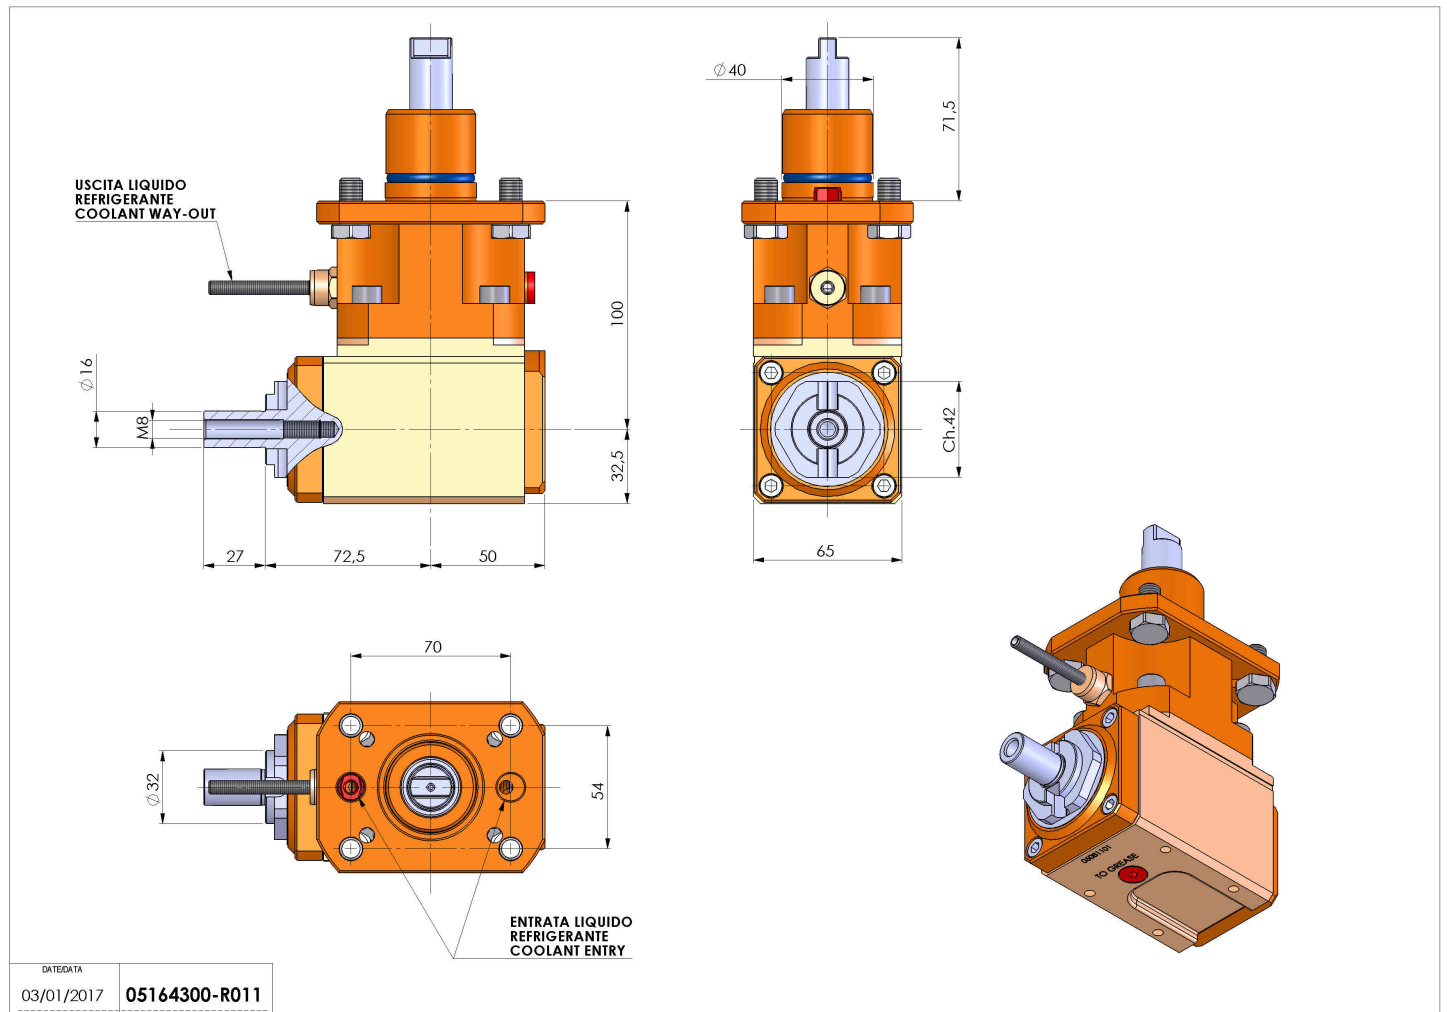

05164300 - LT-A D40 DIN138-16 LR H100 MU

Tipo	LT-A Portautensili angolare a 90°
Attacco	CILINDRICO 40
Uscita utensile	Portafrese DIN138 16
Raffreddamento	Refrigerazione esterna
Senso di rotazione	r1 r2
Velocità max [1/min]	6000
Coppia max [Nm]	40
Rapporto	1:1
H [mm]	100
H1 [mm]	32.5
Accessori	N.D.
Note	N.D.
Note per il montaggio	N.D.

Verificare sempre gli ingombri del portautensile in torretta

Salvo modifiche tecniche