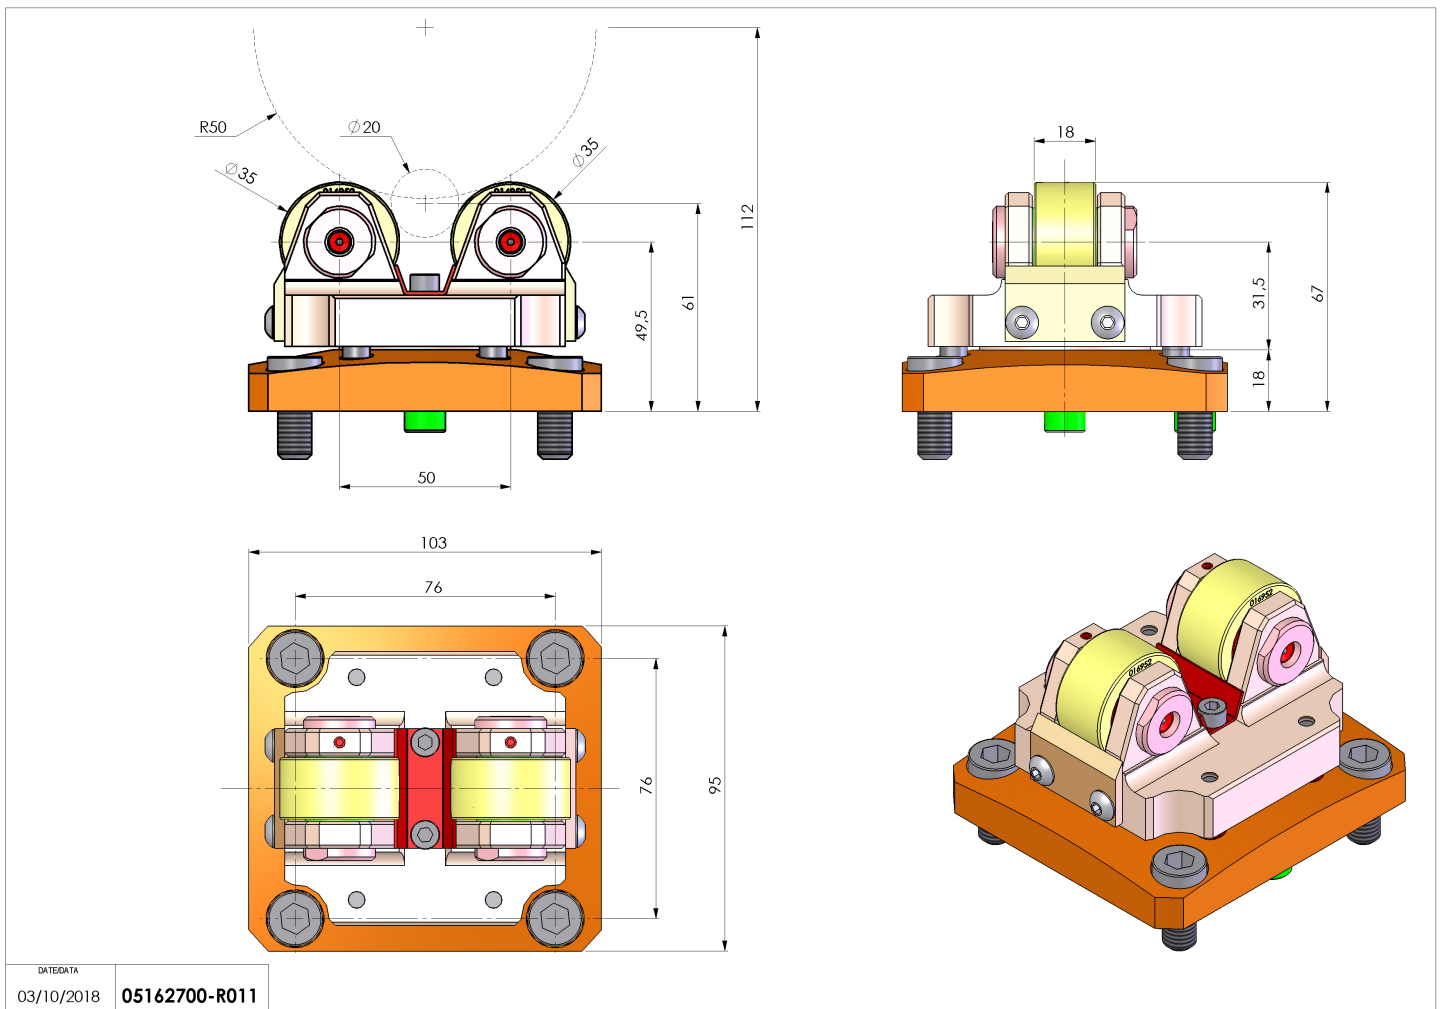

05162700 - SUPP ALB AX 20-100 MOLL

Tipo	SHAFT SUPPORT Supporto alberi
Attacco	CILINDRICO 56
Uscita utensile	Supporto albero Ø20-Ø100
Raffreddamento	N.D.
H [mm]	49.5
Ø Min [mm]	20
Ø Max [mm]	100
Accessori	N.D.
Note	N.D.
Note per il montaggio	N.D.

Verificare sempre gli ingombri del portautensile in torretta

Salvo modifiche tecniche