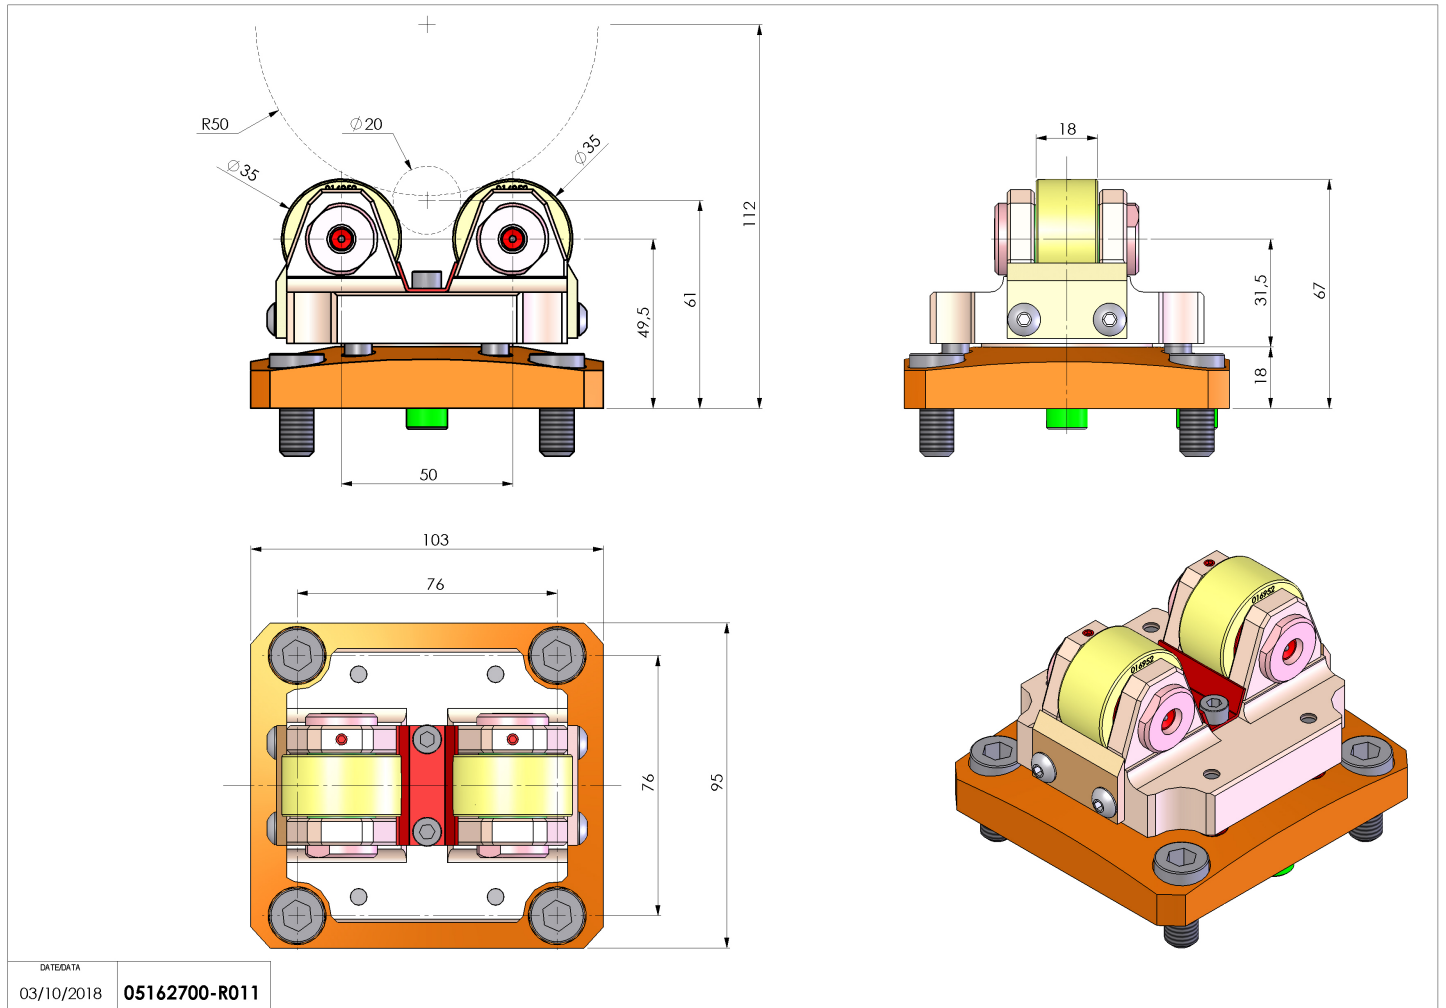

05162700 - SUPP ALB AX 20-100 MOLL

Tipo	SHAFT SUPPORT Supporto alberi
Attacco	CILINDRICO 56
Uscita utensile	Supporto albero Ø20-Ø100
Raffreddamento	N.D.
H [mm]	49.5
Ø Min [mm]	20
Ø Max [mm]	100
Accessori	N.D.
Note	N.D.
Note per il montaggio	N.D.

Verificare sempre gli ingombri del portautensile in torretta

DATE/DATE
03/10/2018 05162700-R011

Salvo modifiche tecniche