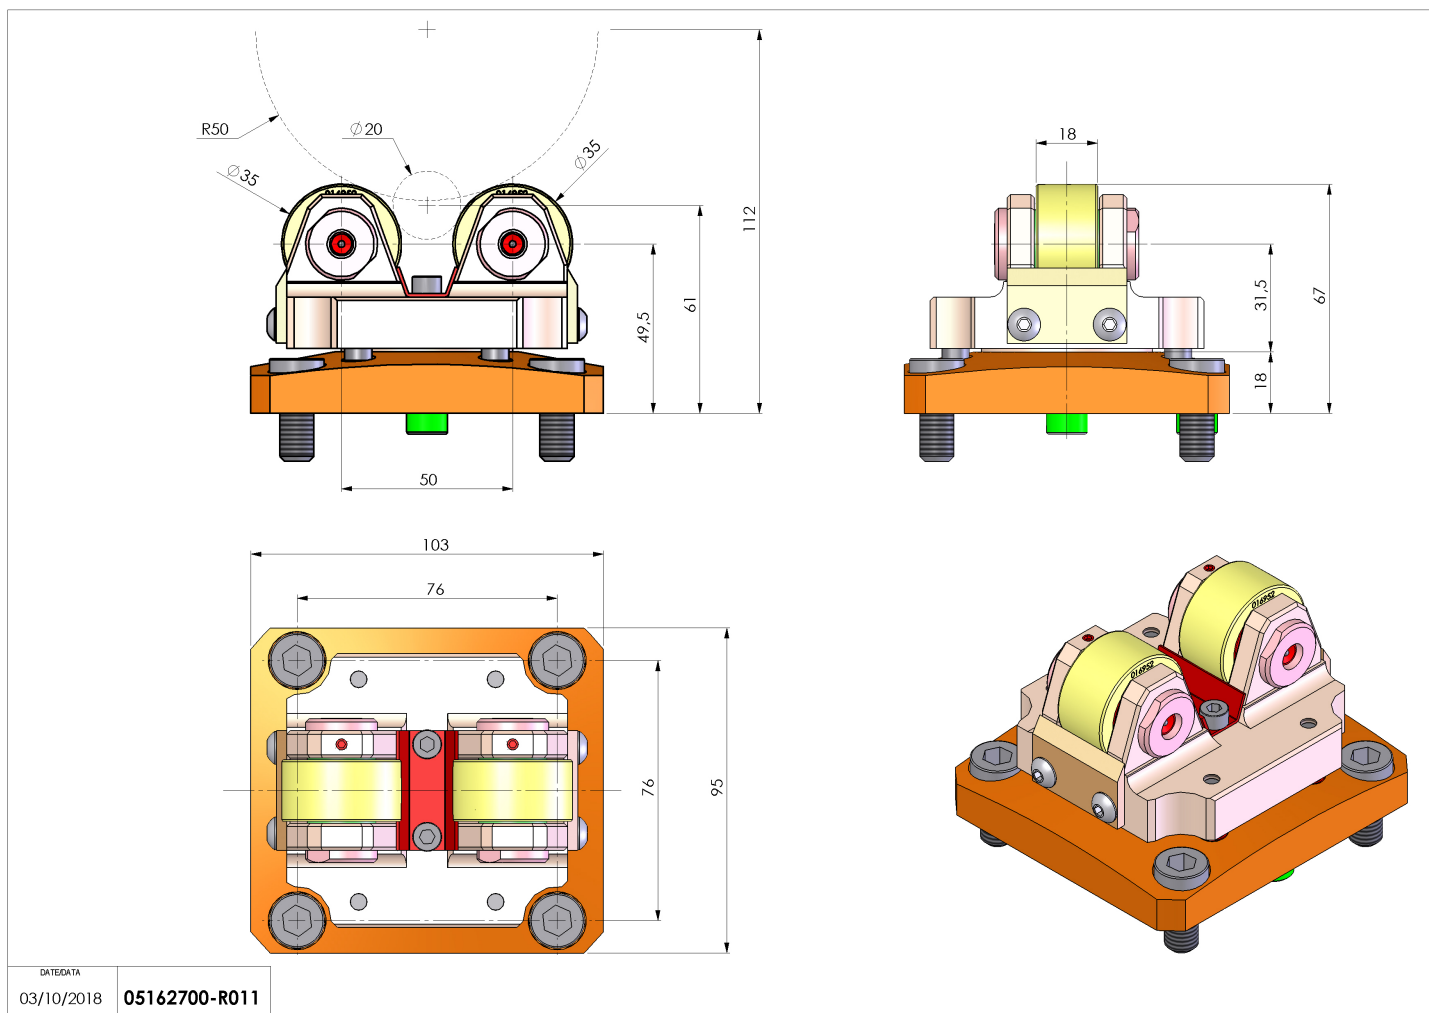

## 05162700 - SUPP ALB AX 20-100 MOLL

<b>Tipo</b>	SHAFT SUPPORT Supporto alberi
<b>Attacco</b>	CILINDRICO 56
<b>Uscita utensile</b>	Supporto albero Ø20-Ø100
<b>Raffreddamento</b>	N.D.
<b>H [mm]</b>	49.5
<b>Ø Min [mm]</b>	20
<b>Ø Max [mm]</b>	100
<b>Accessori</b>	N.D.
<b>Note</b>	N.D.
<b>Note per il montaggio</b>	N.D.

Verificare sempre gli ingombri del portautensile in torretta

DATE/DATE  
03/10/2018 05162700-R011

Salvo modifiche tecniche