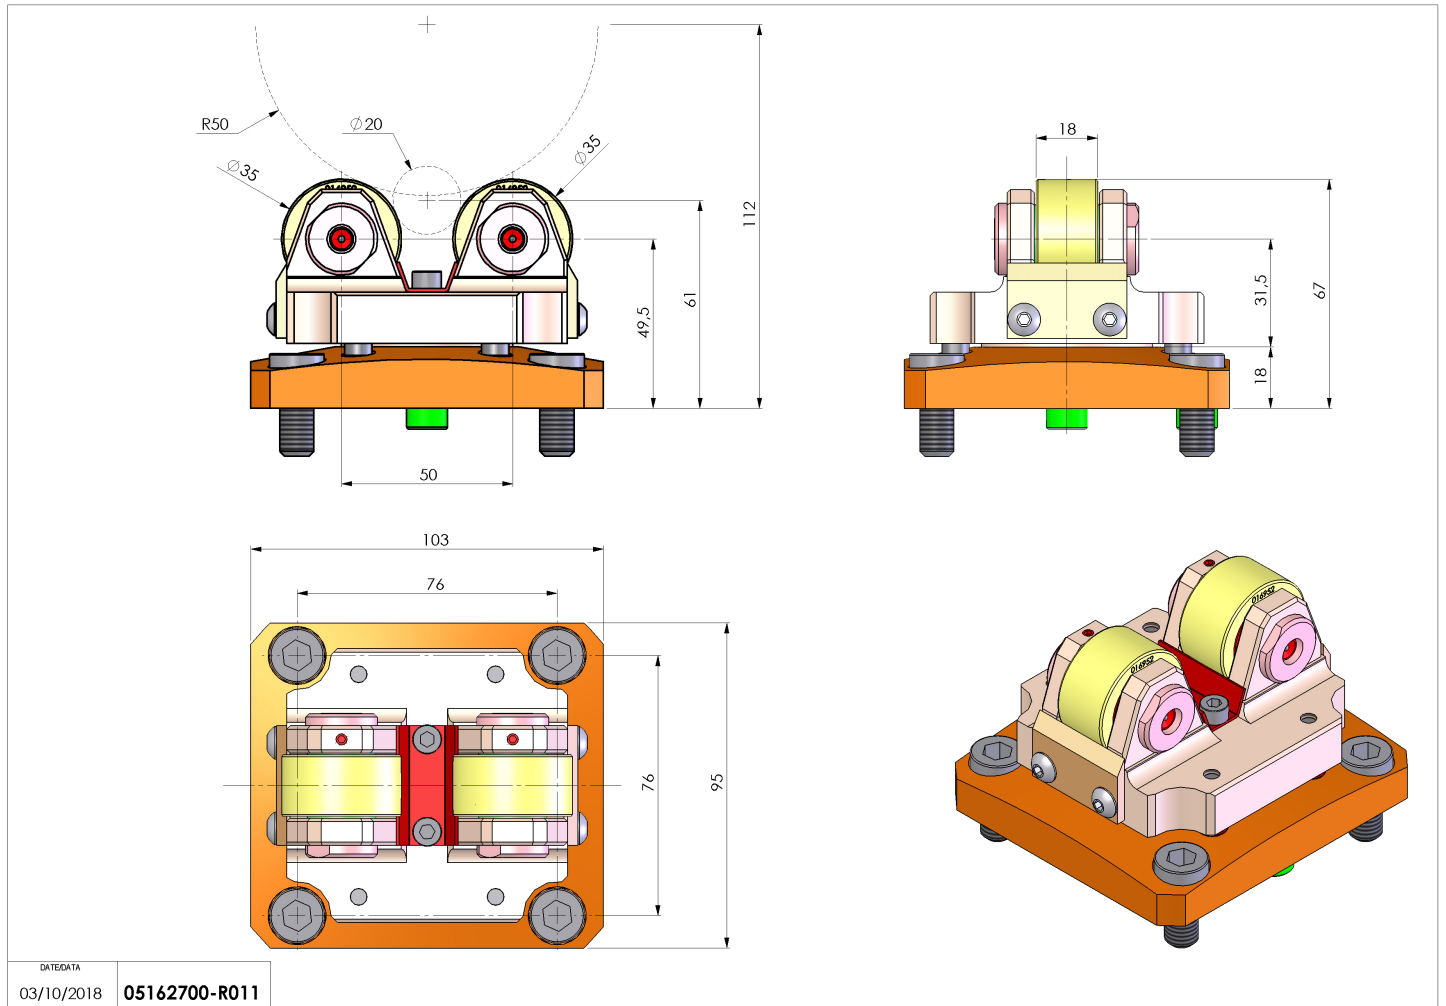

05162700 - SUPP ALB AX 20-100 MOLL

Tipo	SHAFT SUPPORT Supporto alberi
Attacco	CILINDRICO 56
Uscita utensile	Supporto albero Ø20-Ø100
Raffreddamento	N.D.
H [mm]	49.5
Ø Min [mm]	20
Ø Max [mm]	100
Accessori	N.D.
Note	N.D.
Note per il montaggio	N.D.

Verificare sempre gli ingombri del portautensile in torretta

DATE/DATE
03/10/2018 05162700-R011

Salvo modifiche tecniche