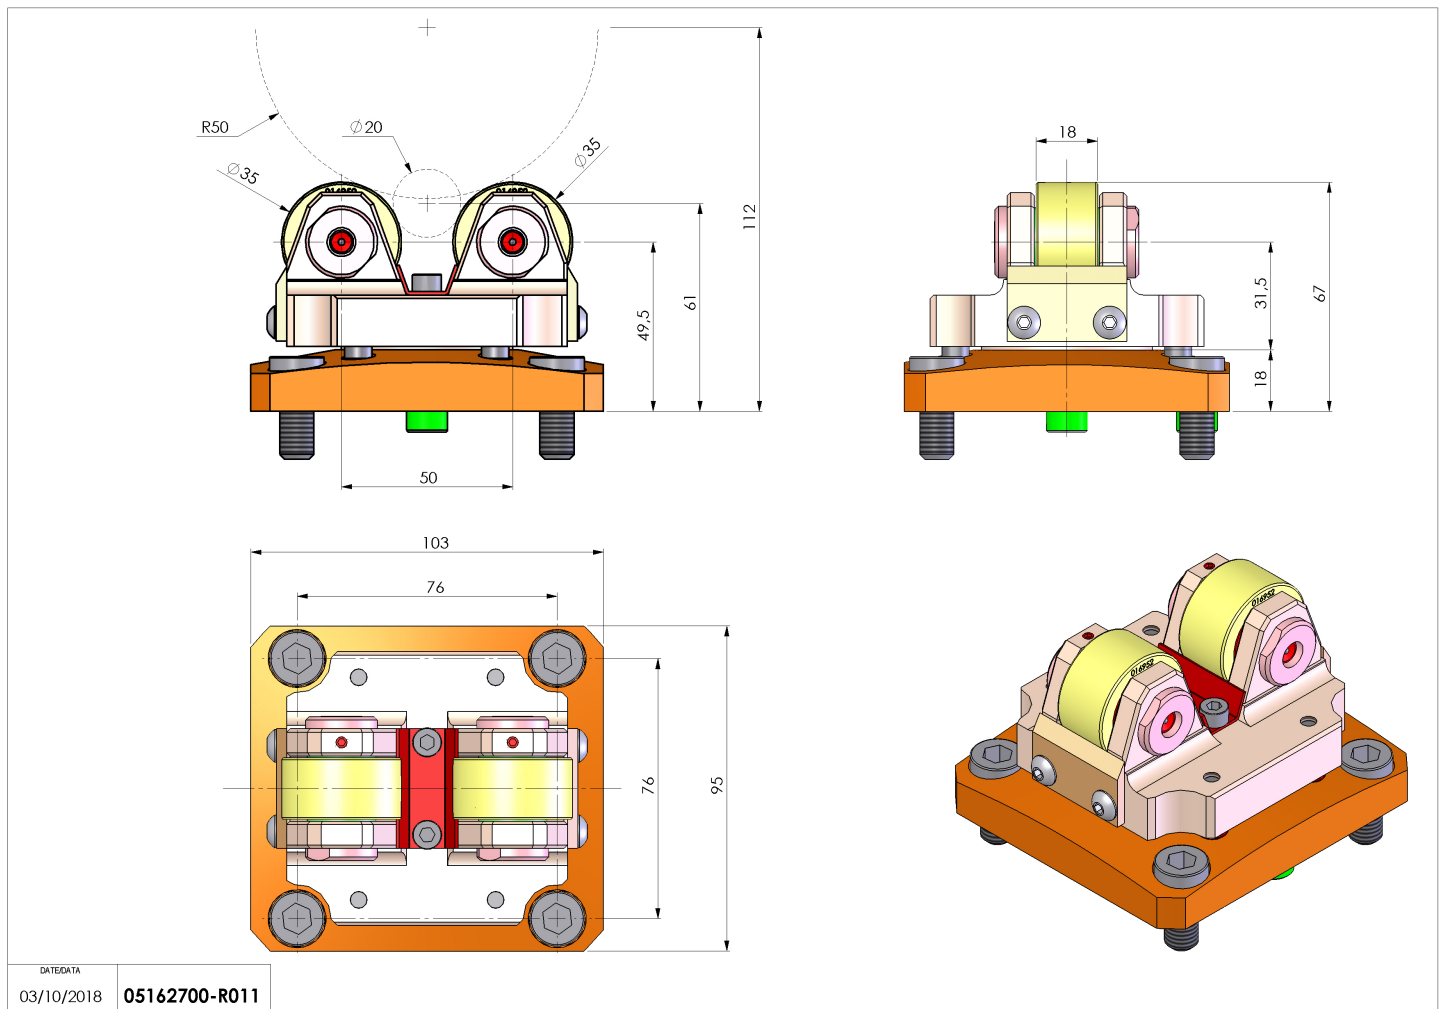

05162700 - SUPP ALB AX 20-100 MOLL

Tipo	SHAFT SUPPORT Supporto alberi
Attacco	CILINDRICO 56
Uscita utensile	Supporto albero Ø20-Ø100
Raffreddamento	N.D.
H [mm]	49.5
Ø Min [mm]	20
Ø Max [mm]	100
Accessori	N.D.
Note	N.D.
Note per il montaggio	N.D.

Verificare sempre gli ingombri del portautensile in torretta

DATE/DATE
03/10/2018 05162700-R011

Salvo modifiche tecniche