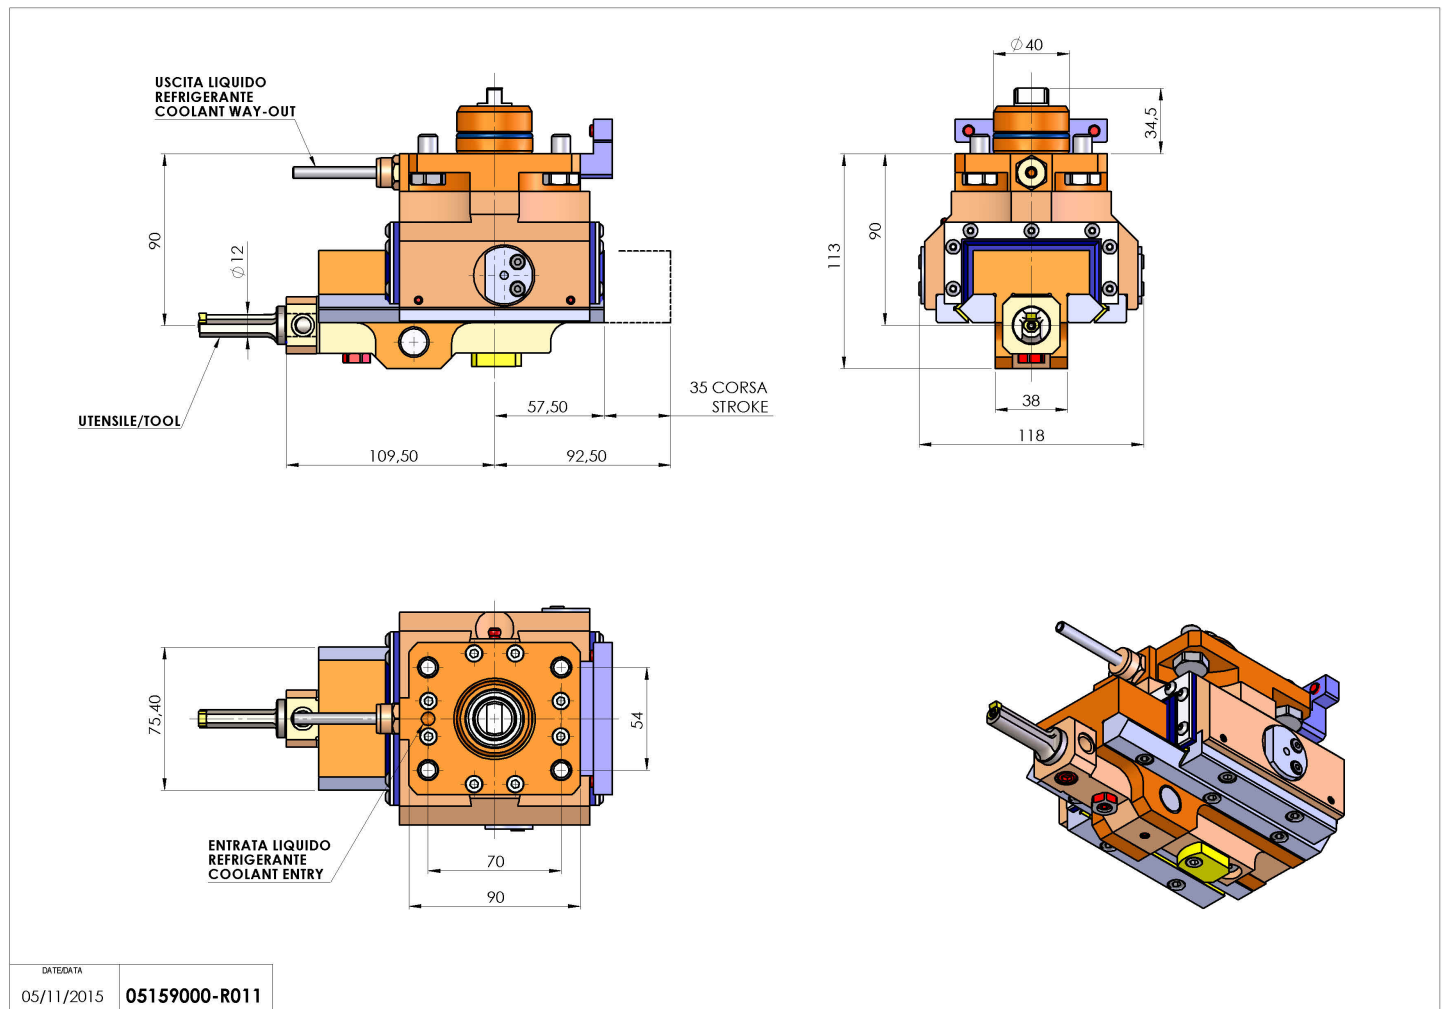

05159000 - LT-A ST35 D40 C12 H90 MU

Tipo	LT-A ST Portautensili stozzatore a 90°
Attacco	CILINDRICO 40
Uscita utensile	Diametro utensile 12
Raffreddamento	Refrigerazione esterna
Velocità max [1/min]	700
Coppia max [Nm]	17,5
Rapporto	1:1
Correzione asse Y	NO
Spinta avanzamento [N]	1000
Corsa [mm]	35
Corsa utile [mm]	30
H [mm]	90
Accessori	N.D.
Note	N.D.
Note per il montaggio	Solo per mandrino principale

Verificare sempre gli ingombri del portautensile in torretta

Salvo modifiche tecniche