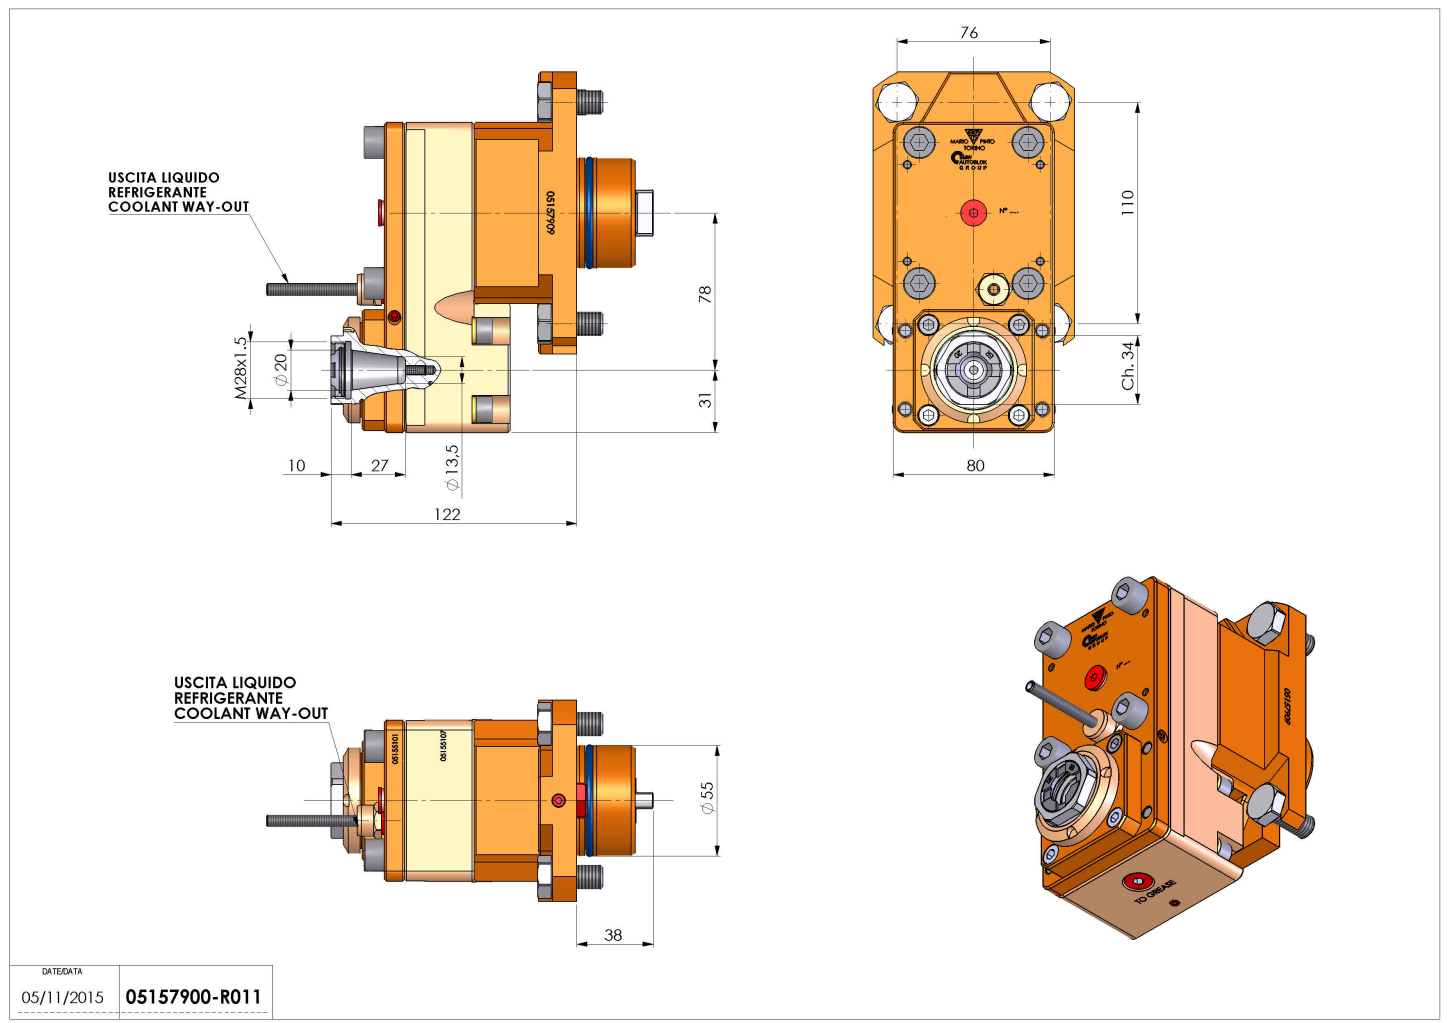

## 05157900 - LT-S D55 ER20F OFS78 1:3H122MU

<b>Tipo</b>	LT-S OFS Portautensili dritto offset
<b>Attacco</b>	CILINDRICO 55
<b>Uscita utensile</b>	Portapinza ER 20 F - ghiera interna
<b>Raffreddamento</b>	Refrigerazione esterna
<b>Offset [mm]</b>	78
<b>Senso di rotazione</b>	r1  r2
<b>Velocità max [1/min]</b>	in 5000 / out 15000
<b>Coppia max [Nm]</b>	in 50 / out 14
<b>Rapporto</b>	1:3
<b>H [mm]</b>	122
<b>Accessori</b>	N.D.
<b>Note</b>	N.D.
<b>Note per il montaggio</b>	N.D.

Verificare sempre gli ingombri del portautensile in torretta

DATE/DATE	05/11/2015
PART NUMBER	05157900-R011

Salvo modifiche tecniche