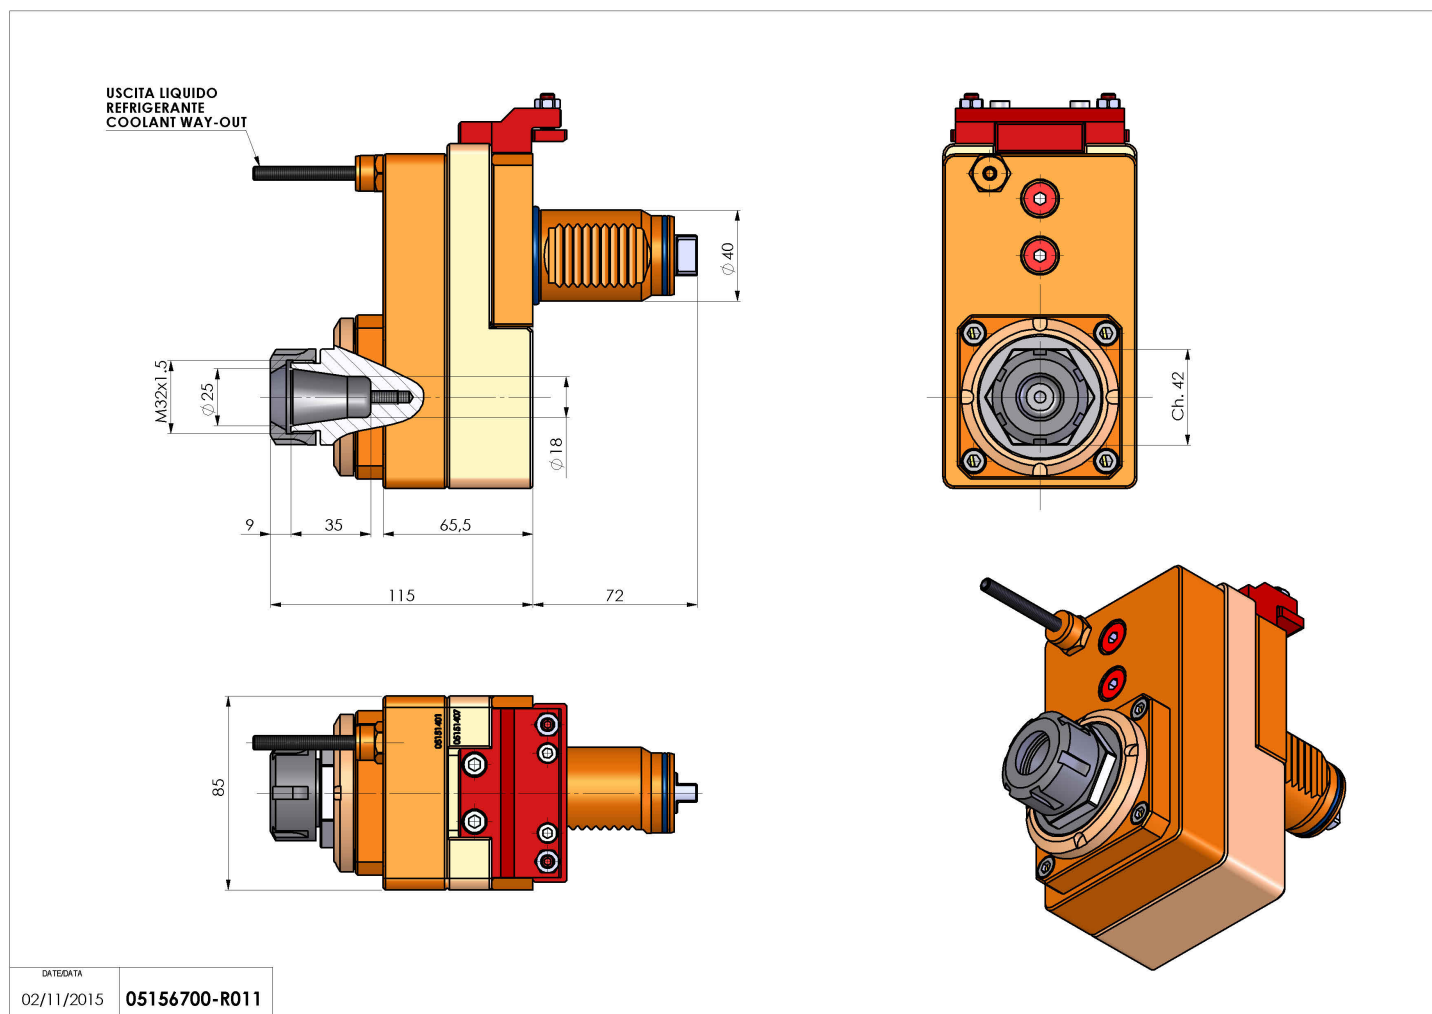

05156700 - LT-S VDI40M ER25 OFS62 H115 MU

Tipo	LT-S OFS Portautensili dritto offset
Attacco	VDI 40
Uscita utensile	Portapinza ER 25
Raffreddamento	Refrigerazione esterna
Offset [mm]	62
Senso di rotazione	r1  r2 
Velocità max [1/min]	6000
Coppia max [Nm]	63
Rapporto	1:1
H [mm]	115
Accessori	N.D.
Note	N.D.
Note per il montaggio	N.D.

ATTENZIONE: VERIFICARE L'ORIENTAMENTO DELLA DENTATURA VDI

Verificare sempre gli ingombri del portautensile in torretta

Salvo modifiche tecniche