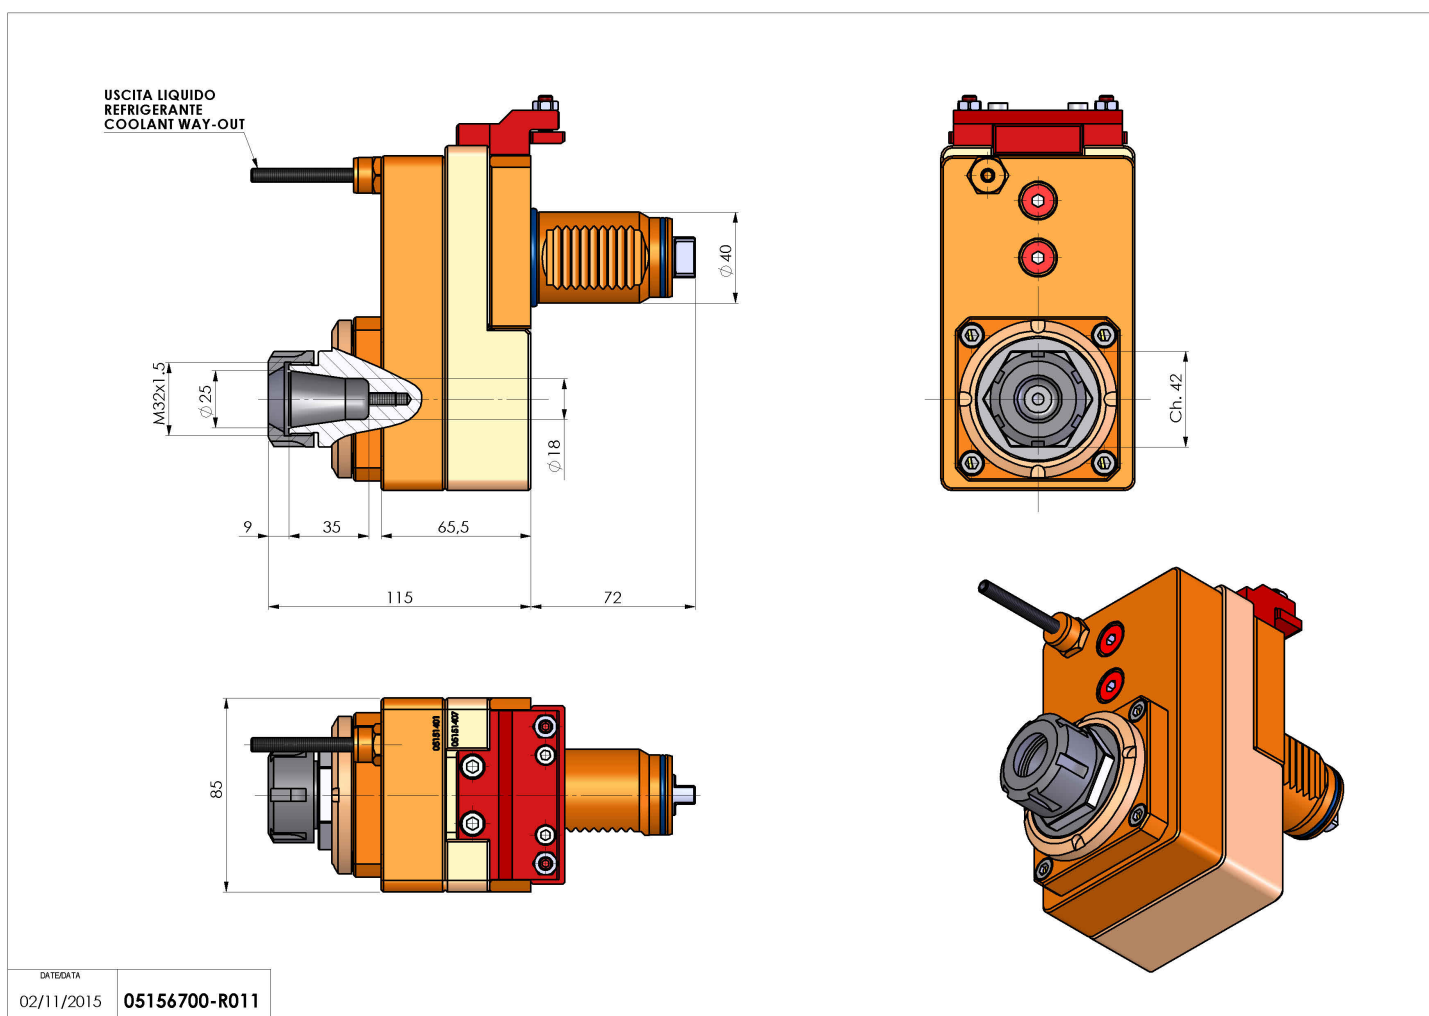

05156700 - LT-S VDI40M ER25 OFS62 H115 MU

Tipo	LT-S OFS Portautensili dritto offset
Attacco	VDI 40
Uscita utensile	Portapinza ER 25
Raffreddamento	Refrigerazione esterna
Offset [mm]	62
Senso di rotazione	r1  r2 
Velocità max [1/min]	6000
Coppia max [Nm]	63
Rapporto	1:1
H [mm]	115
Accessori	N.D.
Note	N.D.
Note per il montaggio	N.D.

ATTENZIONE: VERIFICARE L'ORIENTAMENTO DELLA DENTATURA VDI

Verificare sempre gli ingombri del portautensile in torretta

Salvo modifiche tecniche