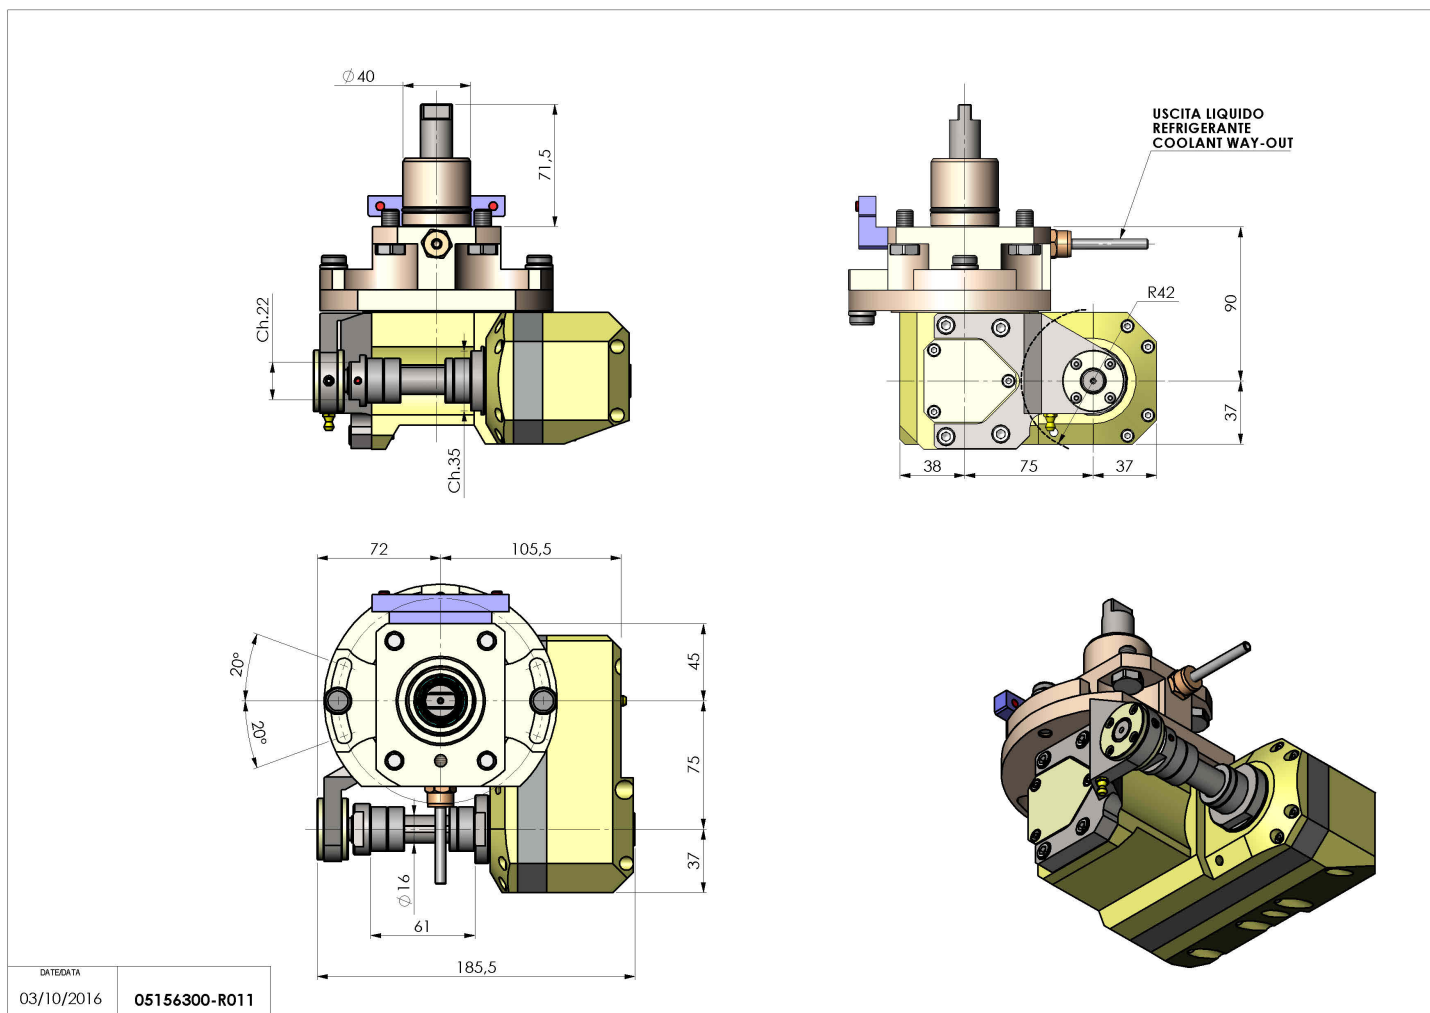

05156300 - LT-SAW D40 L 1:1 H90

Tipo	LT-HOB-SAW Portacreatore/Portafrese
Attacco	CILINDRICO 40
Uscita utensile	Kit alberino Ø16-Ø22-Ø27
Raffreddamento	Refrigerazione esterna
Velocità max [1/min]	6000
Coppia max [Nm]	60
Rapporto	1:1
H [mm]	90
Accessori	N.D.
Note	N.D.
Note per il montaggio	N.D.

Verificare sempre gli ingombri del portautensile in torretta

DATE/DATE
03/10/2016 05156300-R011

Salvo modifiche tecniche