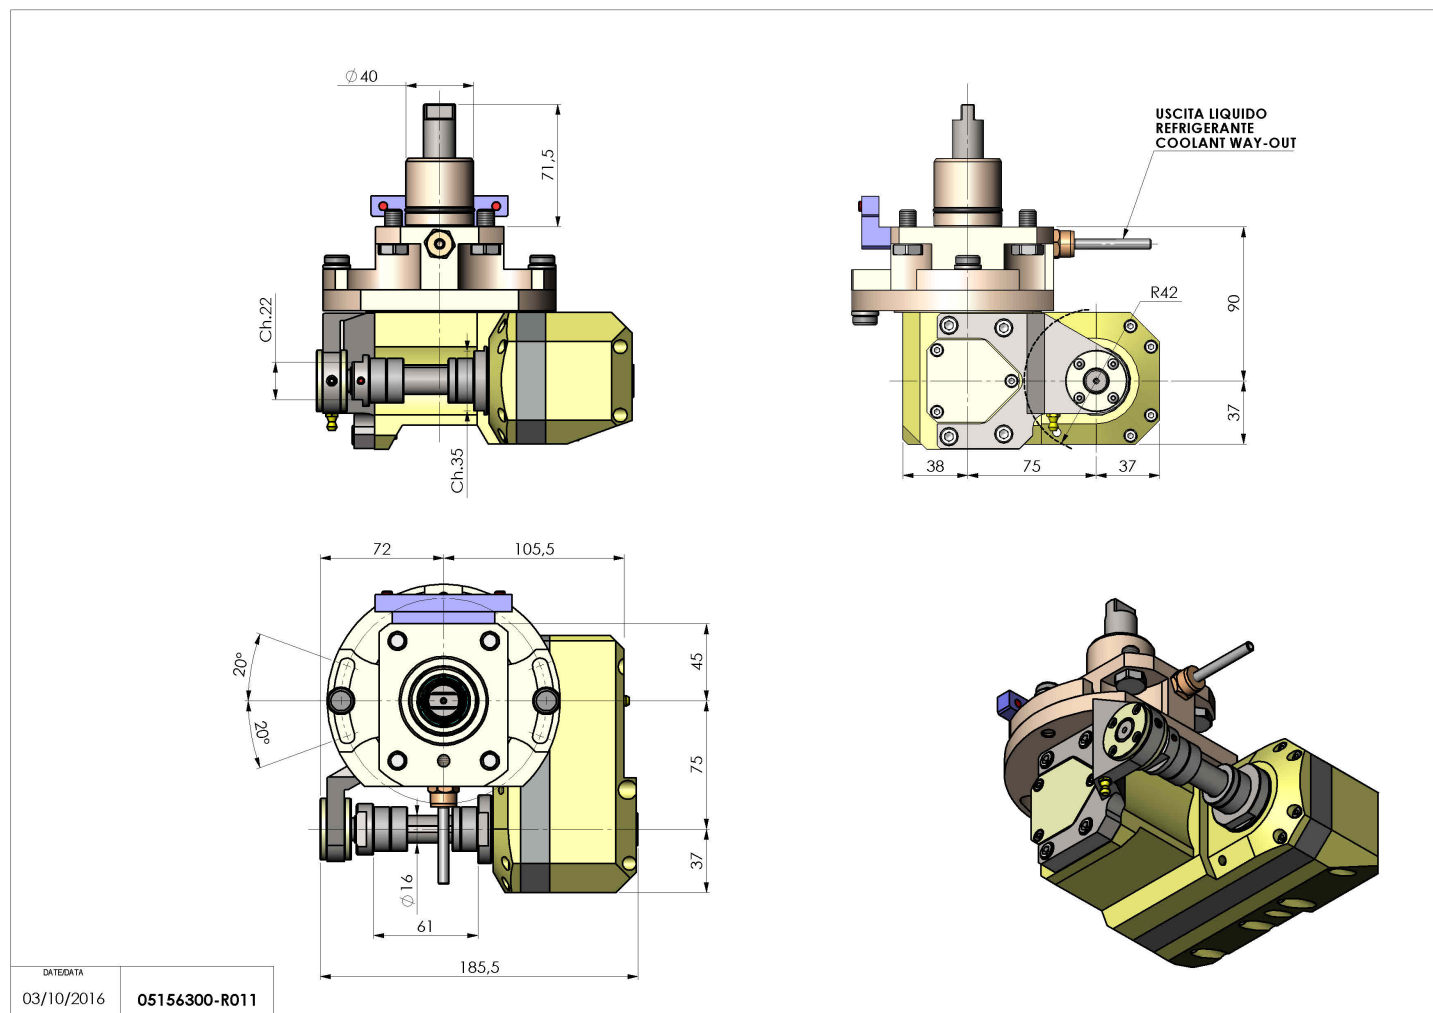

05156300 - LT-SAW D40 L 1:1 H90

| | |
|------------------------------|--|
| Tipo | LT-HOB-SAW Portacreatore/Portafrese |
| Attacco | CILINDRICO 40 |
| Uscita utensile | Kit alberino Ø16-Ø22-Ø27 |
| Raffreddamento | Refrigerazione esterna |
| Velocità max [1/min] | 6000 |
| Coppia max [Nm] | 60 |
| Rapporto | 1:1 |
| H [mm] | 90 |
| Accessori | N.D. |
| Note | N.D. |
| Note per il montaggio | N.D. |

Verificare sempre gli ingombri del portautensile in torretta

Salvo modifiche tecniche