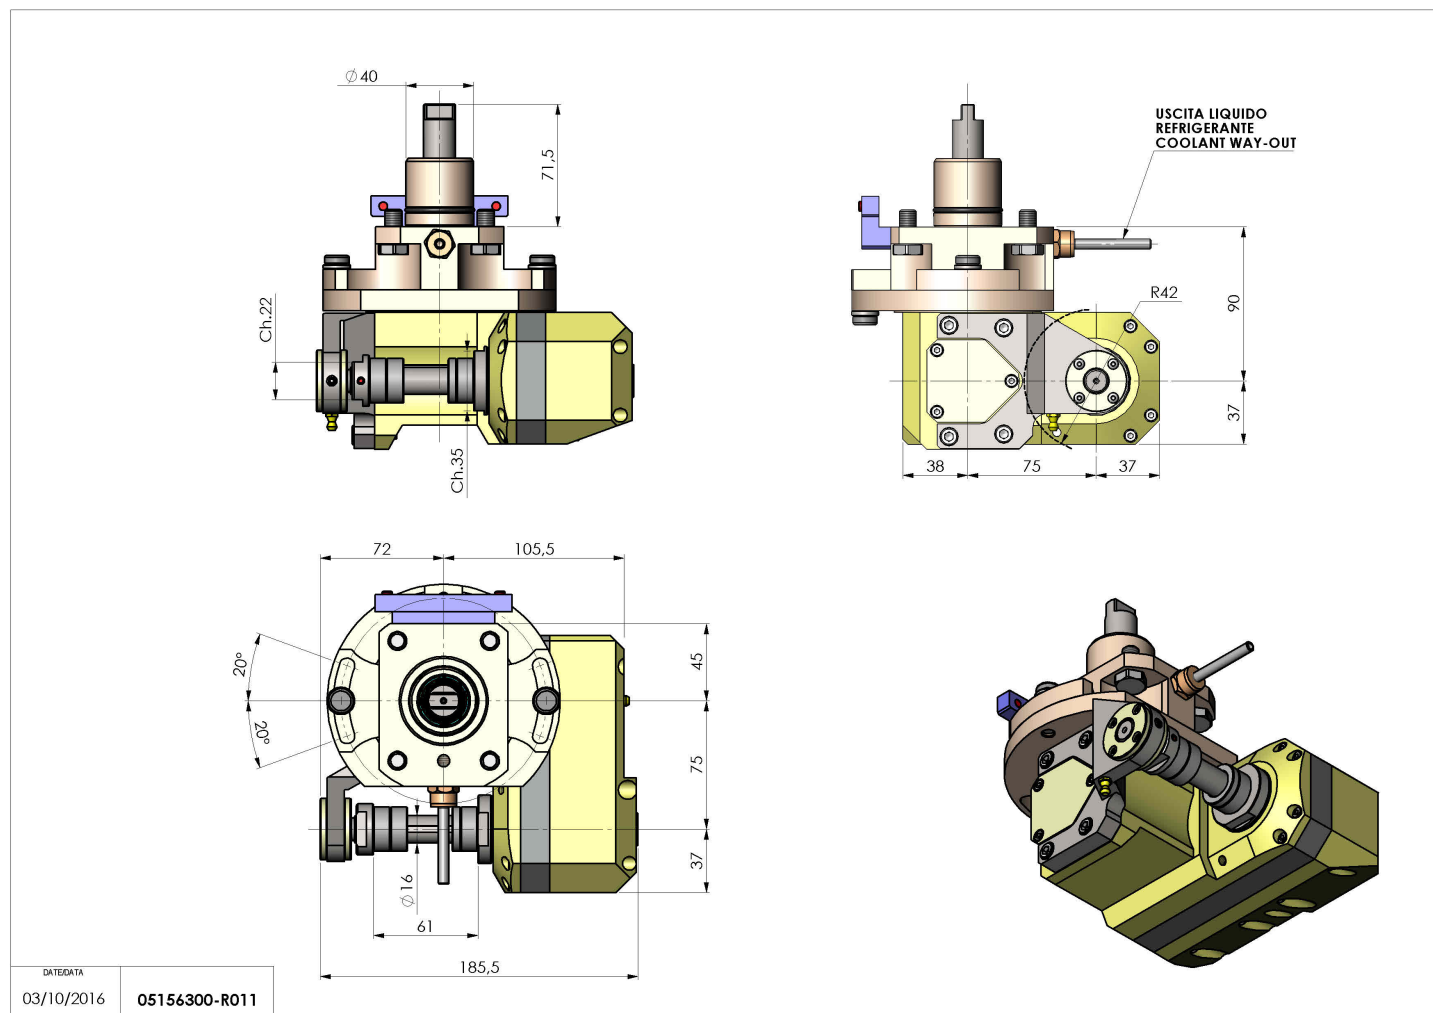

05156300 - LT-SAW D40 L 1:1 H90

Tipo	LT-HOB-SAW Portacreatore/Portafrese
Attacco	CILINDRICO 40
Uscita utensile	Kit alberino Ø16-Ø22-Ø27
Raffreddamento	Refrigerazione esterna
Velocità max [1/min]	6000
Coppia max [Nm]	60
Rapporto	1:1
H [mm]	90
Accessori	N.D.
Note	N.D.
Note per il montaggio	N.D.

Verificare sempre gli ingombri del portautensile in torretta

DATE/DATE
03/10/2016 05156300-R011

Salvo modifiche tecniche