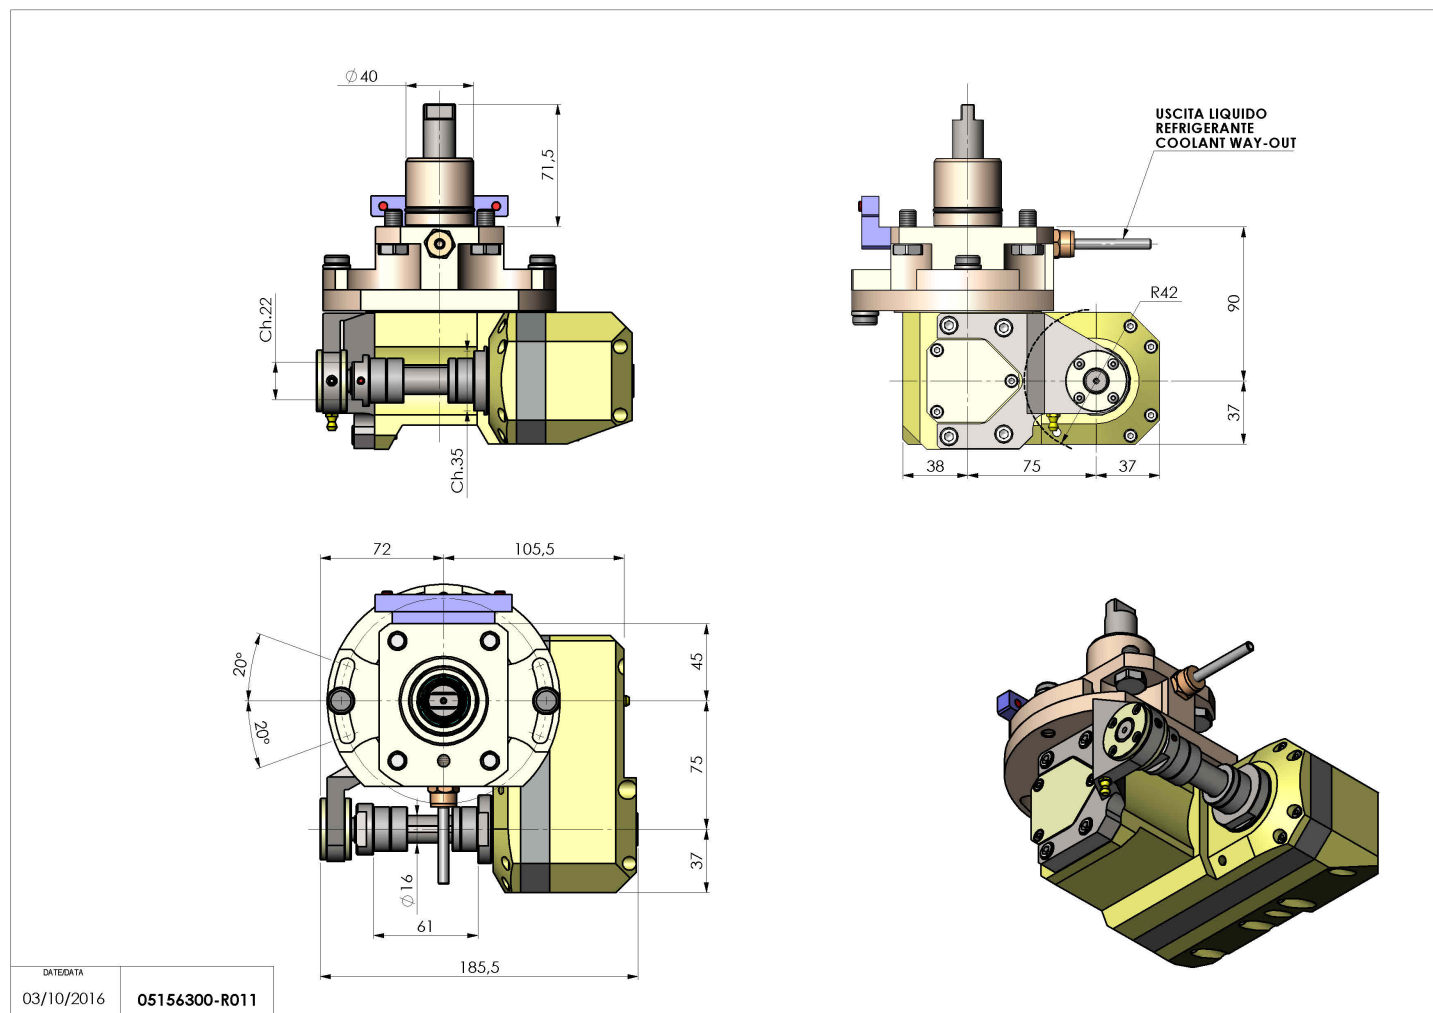

05156300 - LT-SAW D40 L 1:1 H90

Tipo	LT-HOB-SAW Portacreatore/Portafrese
Attacco	CILINDRICO 40
Uscita utensile	Kit alberino Ø16-Ø22-Ø27
Raffreddamento	Refrigerazione esterna
Velocità max [1/min]	6000
Coppia max [Nm]	60
Rapporto	1:1
H [mm]	90
Accessori	N.D.
Note	N.D.
Note per il montaggio	N.D.

Verificare sempre gli ingombri del portautensile in torretta

Salvo modifiche tecniche

DATE/DATE
03/10/2016 05156300-R011