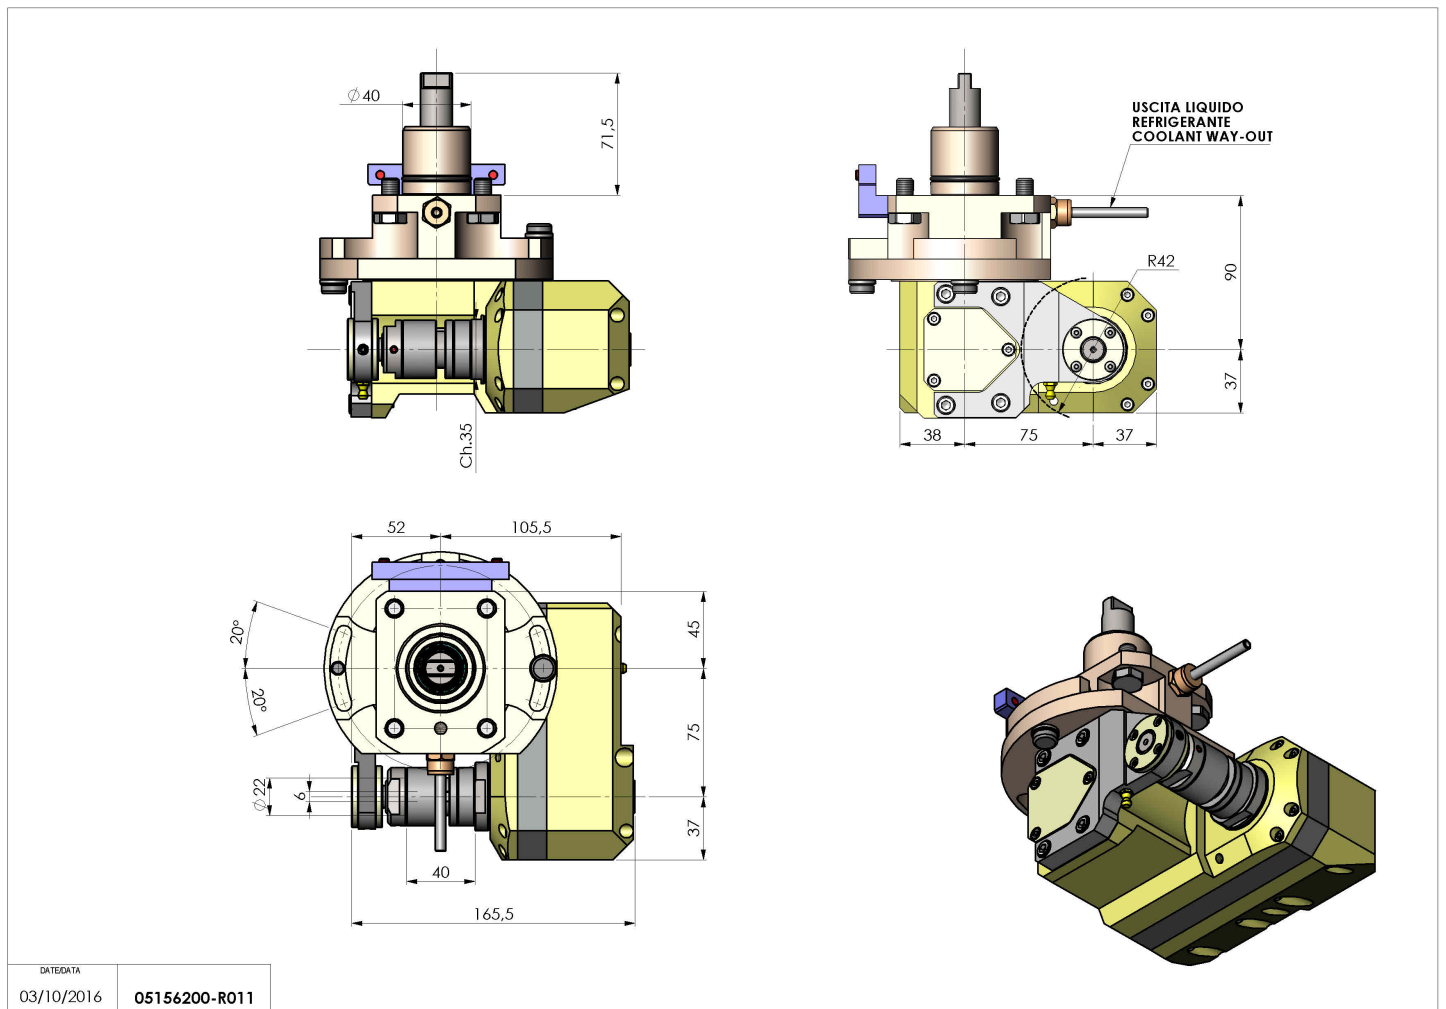

05156200 - LT-SAW D40 16-22-27 1:1 H90 MU

Tipo	LT-HOB-SAW Portacreatore/Portafrese
Attacco	CILINDRICO 40
Uscita utensile	Kit alberino Ø16-Ø22-Ø27
Raffreddamento	Refrigerazione esterna
Velocità max [1/min]	6000
Coppia max [Nm]	60
Rapporto	1:1
H [mm]	90
Accessori	N.D.
Note	N.D.
Note per il montaggio	N.D.

Verificare sempre gli ingombri del portautensile in torretta

DATE/DATE	03/10/2016	05156200-R011
-----------	------------	---------------

Salvo modifiche tecniche