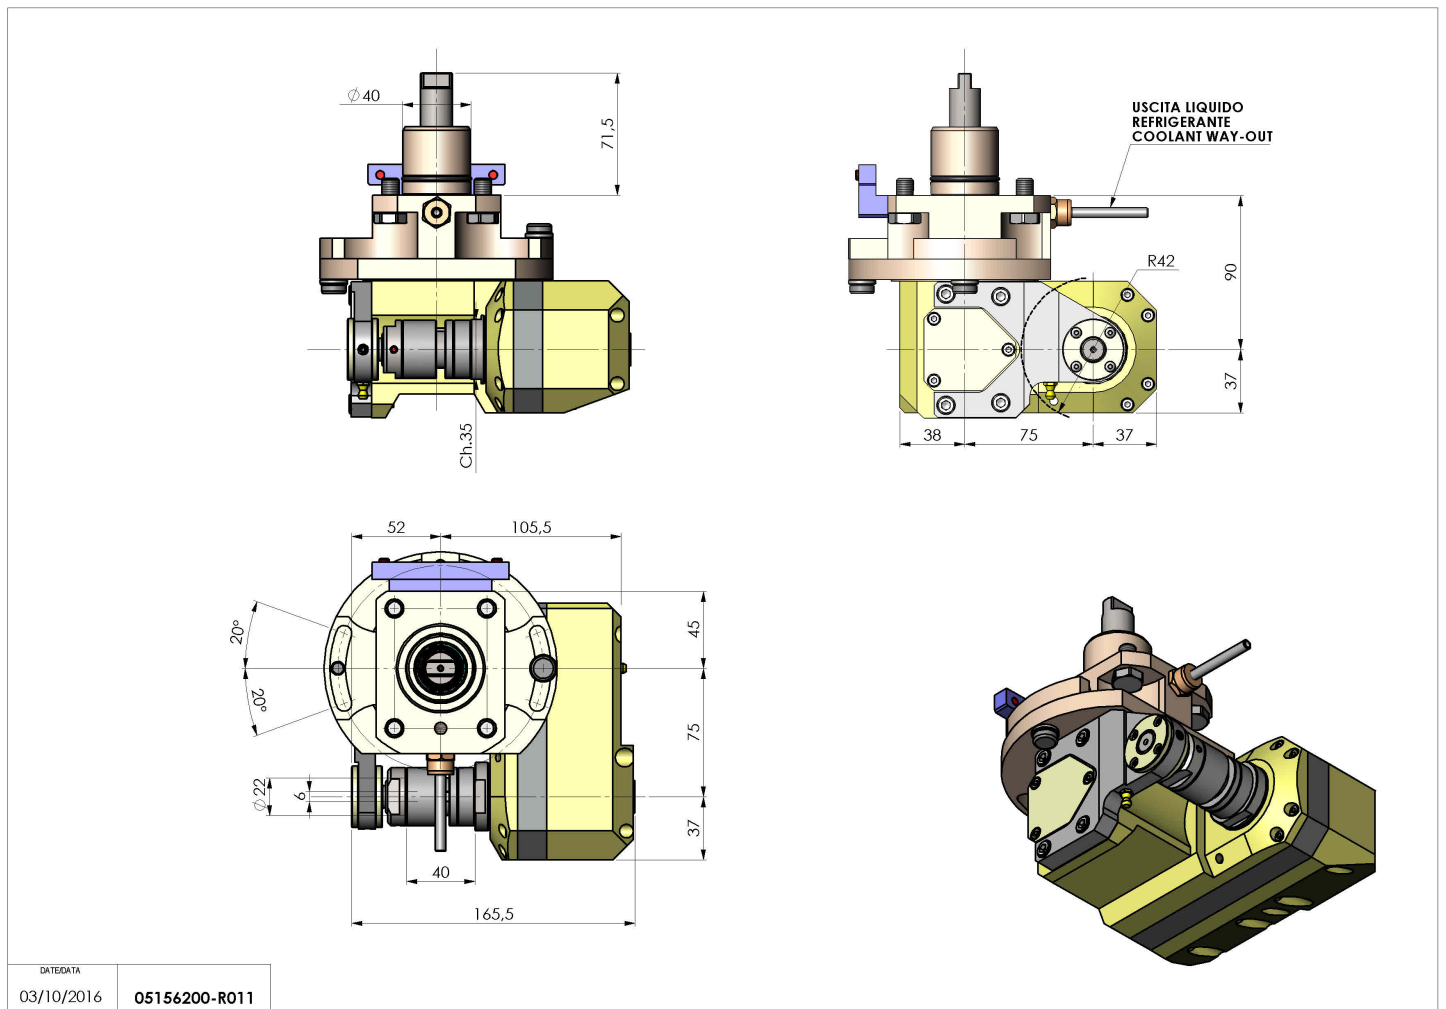

05156200 - LT-SAW D40 16-22-27 1:1 H90 MU

Tipo	LT-HOB-SAW Portacreatore/Portafrese
Attacco	CILINDRICO 40
Uscita utensile	Kit alberino Ø16-Ø22-Ø27
Raffreddamento	Refrigerazione esterna
Velocità max [1/min]	6000
Coppia max [Nm]	60
Rapporto	1:1
H [mm]	90
Accessori	N.D.
Note	N.D.
Note per il montaggio	N.D.

Verificare sempre gli ingombri del portautensile in torretta

DATE/DATE	
03/10/2016	05156200-R011

Salvo modifiche tecniche