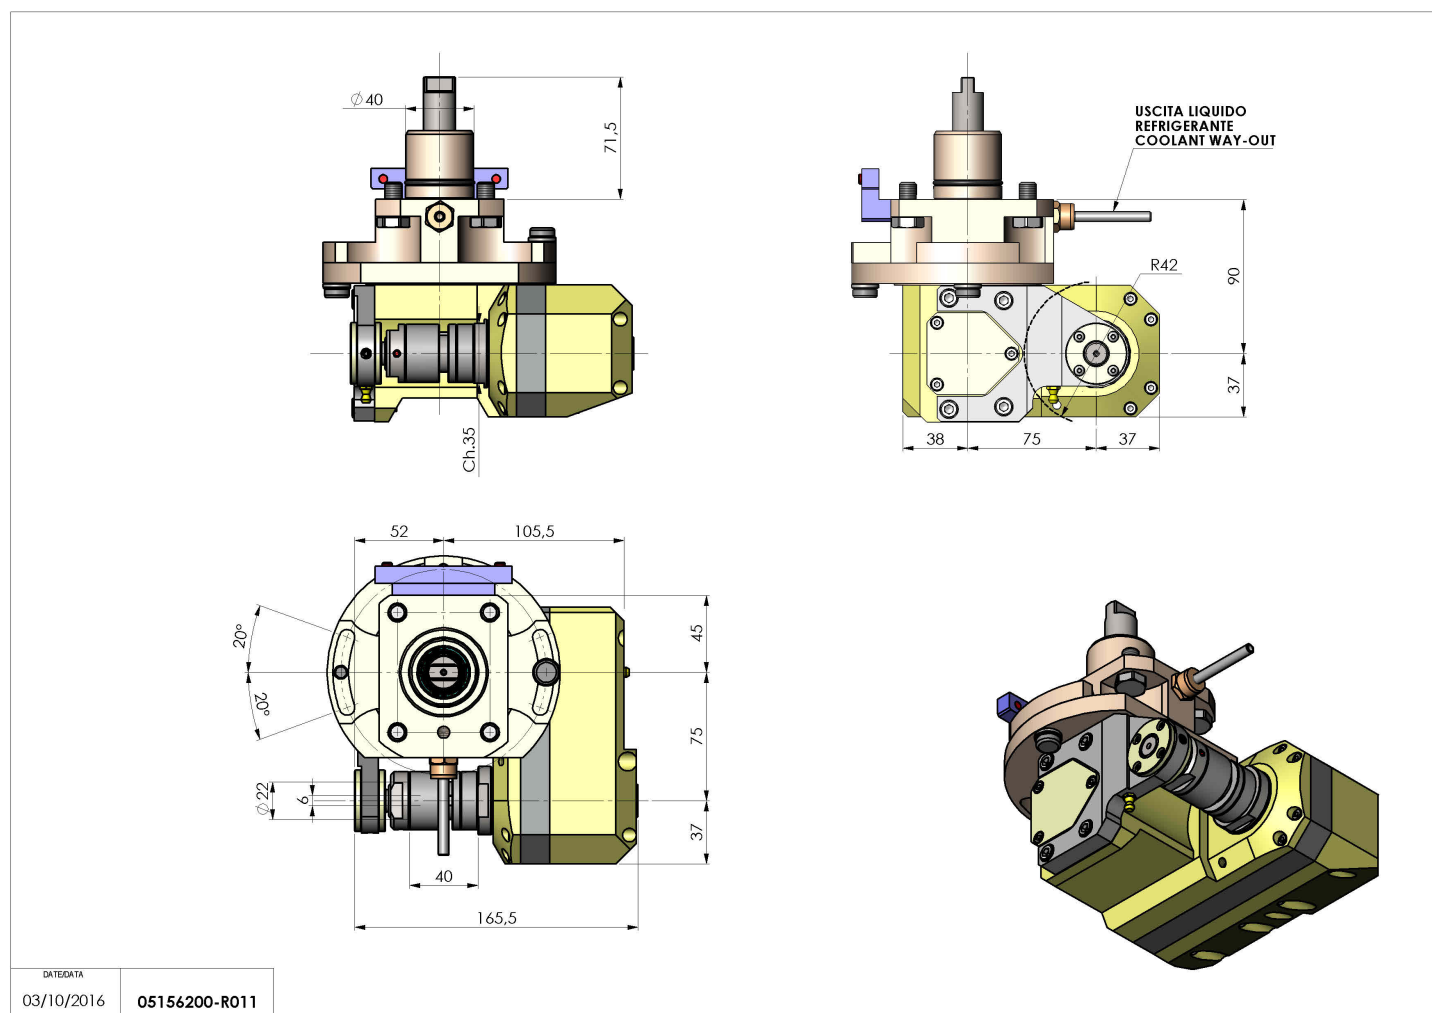

05156200 - LT-SAW D40 16-22-27 1:1 H90 MU

Tipo	LT-HOB-SAW Portacreatore/Portafrese
Attacco	CILINDRICO 40
Uscita utensile	Kit alberino Ø16-Ø22-Ø27
Raffreddamento	Refrigerazione esterna
Velocità max [1/min]	6000
Coppia max [Nm]	60
Rapporto	1:1
H [mm]	90
Accessori	N.D.
Note	N.D.
Note per il montaggio	N.D.

Verificare sempre gli ingombri del portautensile in torretta

DATE/DATE	
03/10/2016	05156200-R011

Salvo modifiche tecniche