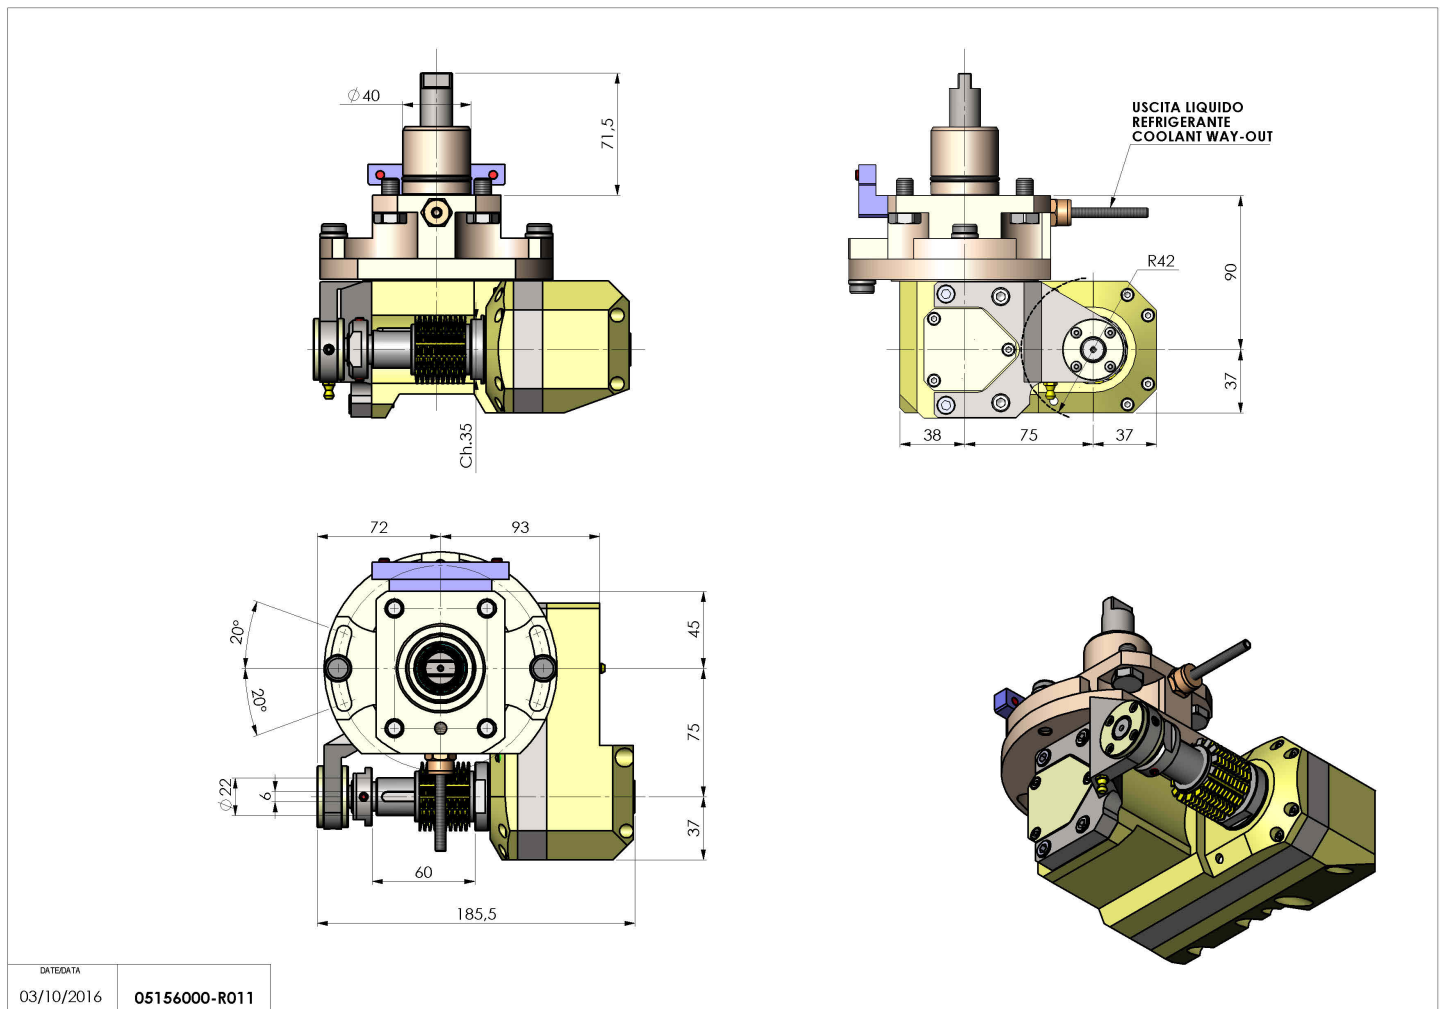

05156000 - LT-SAW D40 L 2.5:1 H90

Tipo	LT-HOB-SAW Portacreatore/Portafrese
Attacco	CILINDRICO 40
Uscita utensile	Kit alberino Ø16-Ø22-Ø27
Raffreddamento	Refrigerazione esterna
Velocità max [1/min]	in 6000 / out 2400
Coppia max [Nm]	in 60 / out 150
Rapporto	2,5:1
H [mm]	90
H1 [mm]	40
Accessori	N.D.
Note	N.D.
Note per il montaggio	N.D.

Verificare sempre gli ingombri del portautensile in torretta

DATE/DATE	
03/10/2016	05156000-R011

Salvo modifiche tecniche