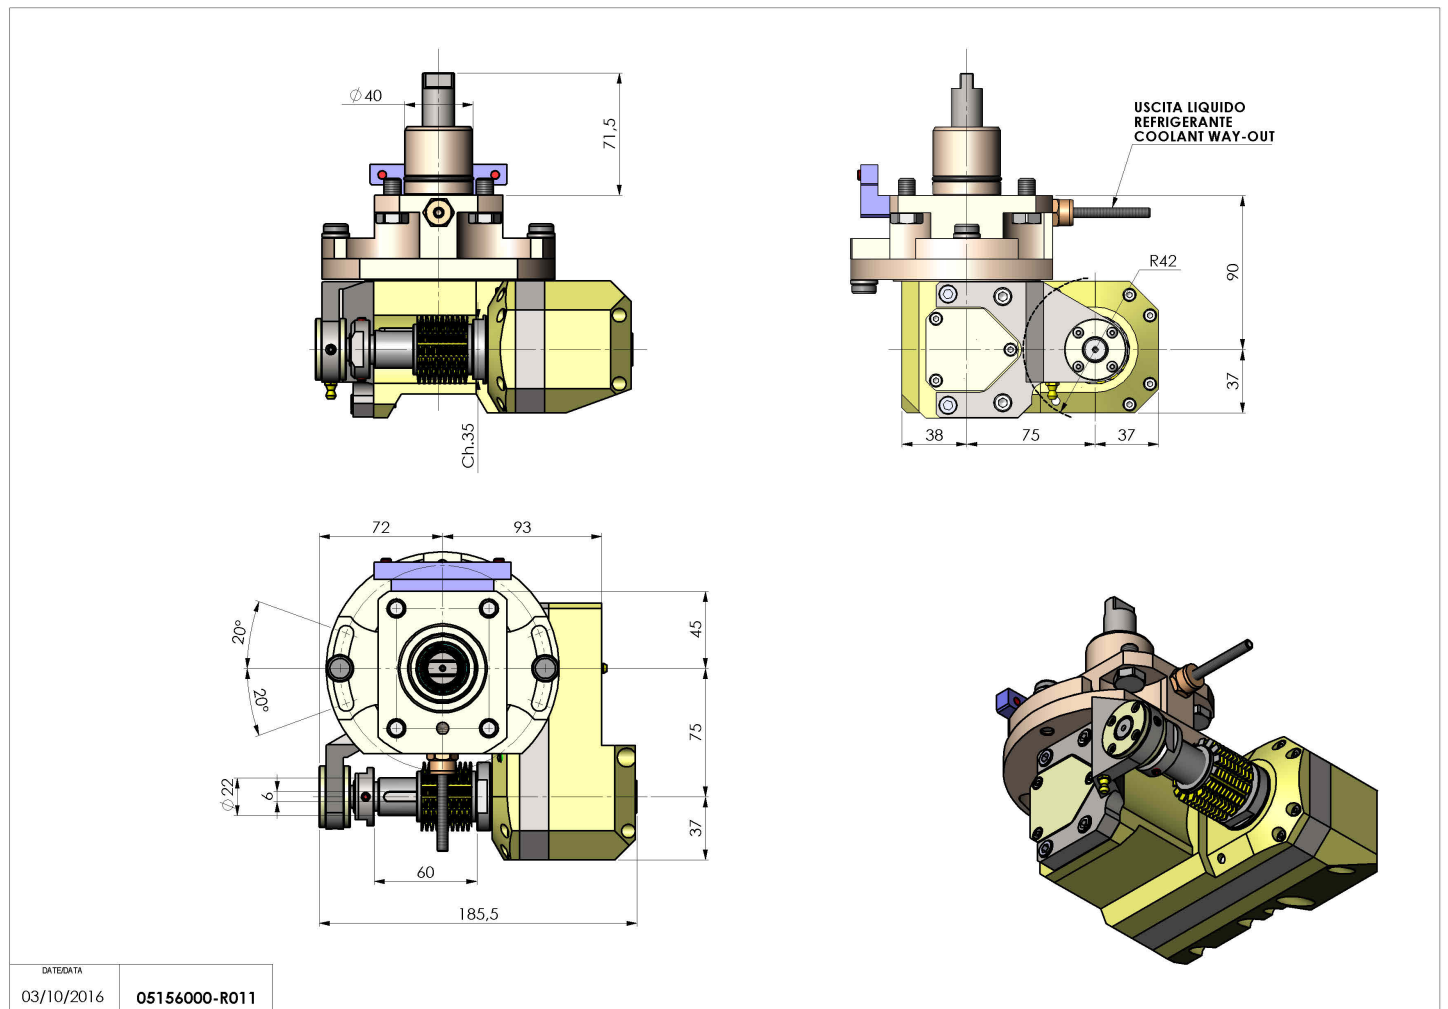

05156000 - LT-SAW D40 L 2.5:1 H90

Tipo	LT-HOB-SAW Portacreatore/Portafrese
Attacco	CILINDRICO 40
Uscita utensile	Kit alberino Ø16-Ø22-Ø27
Raffreddamento	Refrigerazione esterna
Velocità max [1/min]	in 6000 / out 2400
Coppia max [Nm]	in 60 / out 150
Rapporto	2,5:1
H [mm]	90
H1 [mm]	40
Accessori	N.D.
Note	N.D.
Note per il montaggio	N.D.

Verificare sempre gli ingombri del portautensile in torretta

DATE/DATE	
03/10/2016	05156000-R011

Salvo modifiche tecniche