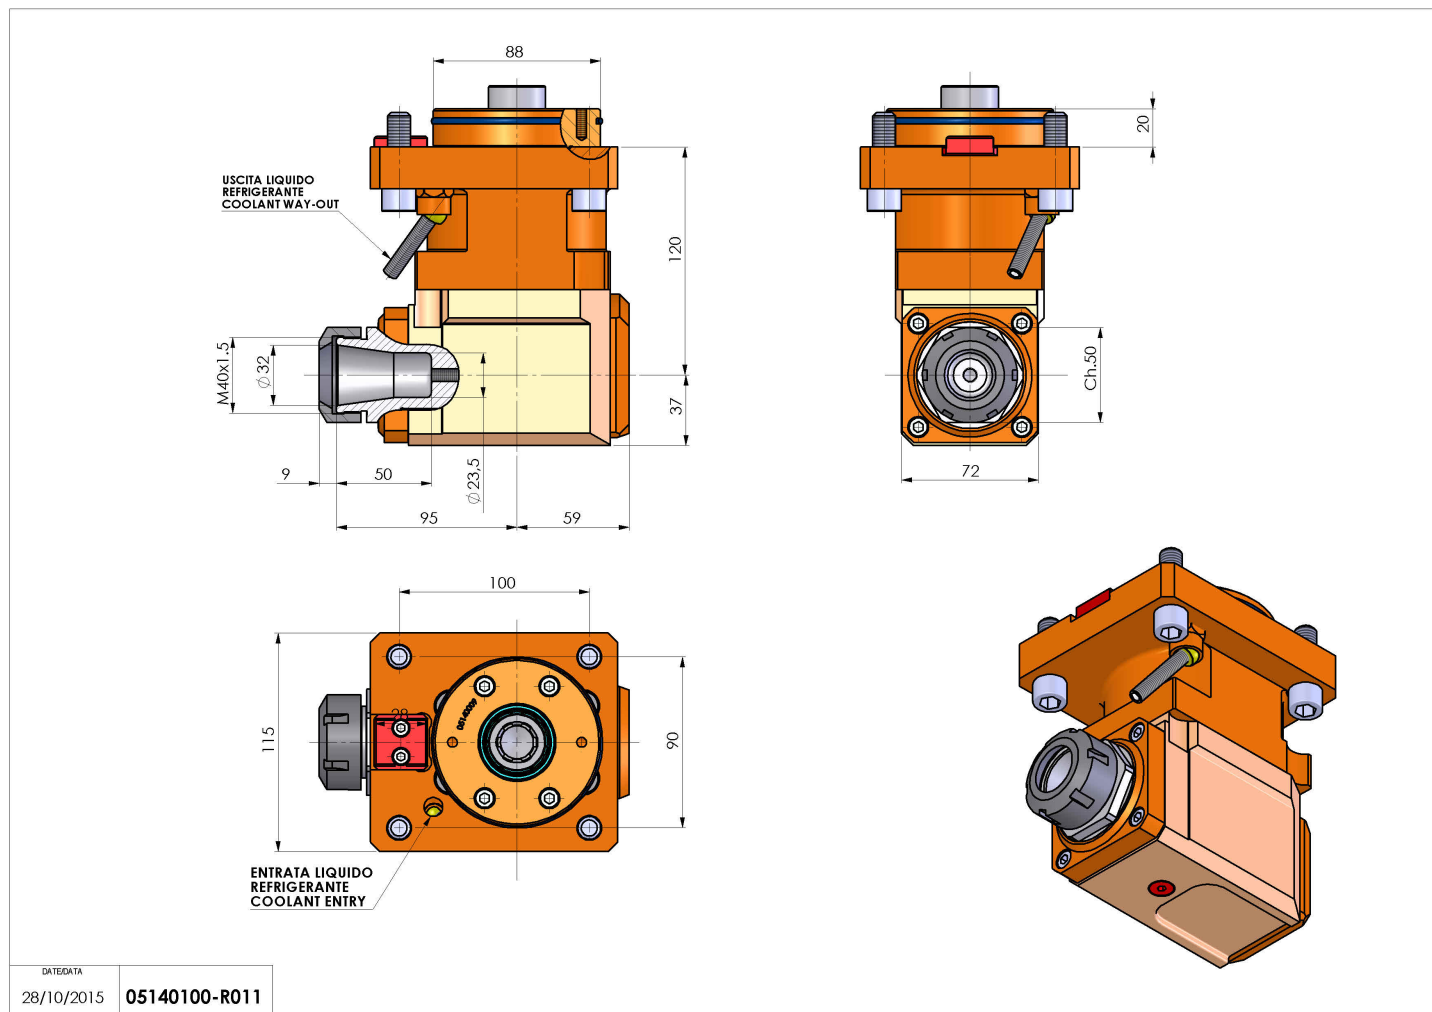

05140100 - LT-A D88 ER32 L H120 OW

Tipo	LT-A Portautensili angolare a 90°
Attacco	CILINDRICO 88
Uscita utensile	Portapinza ER 32
Raffreddamento	Refrigerazione esterna
Senso di rotazione	r1  r2 
Velocità max [1/min]	6000
Coppia max [Nm]	63
Rapporto	1:1
H [mm]	120
H1 [mm]	37
Accessori	N.D.
Note	N.D.
Note per il montaggio	Solo per mandrino principale

Verificare sempre gli ingombri del portautensile in torretta

Salvo modifiche tecniche