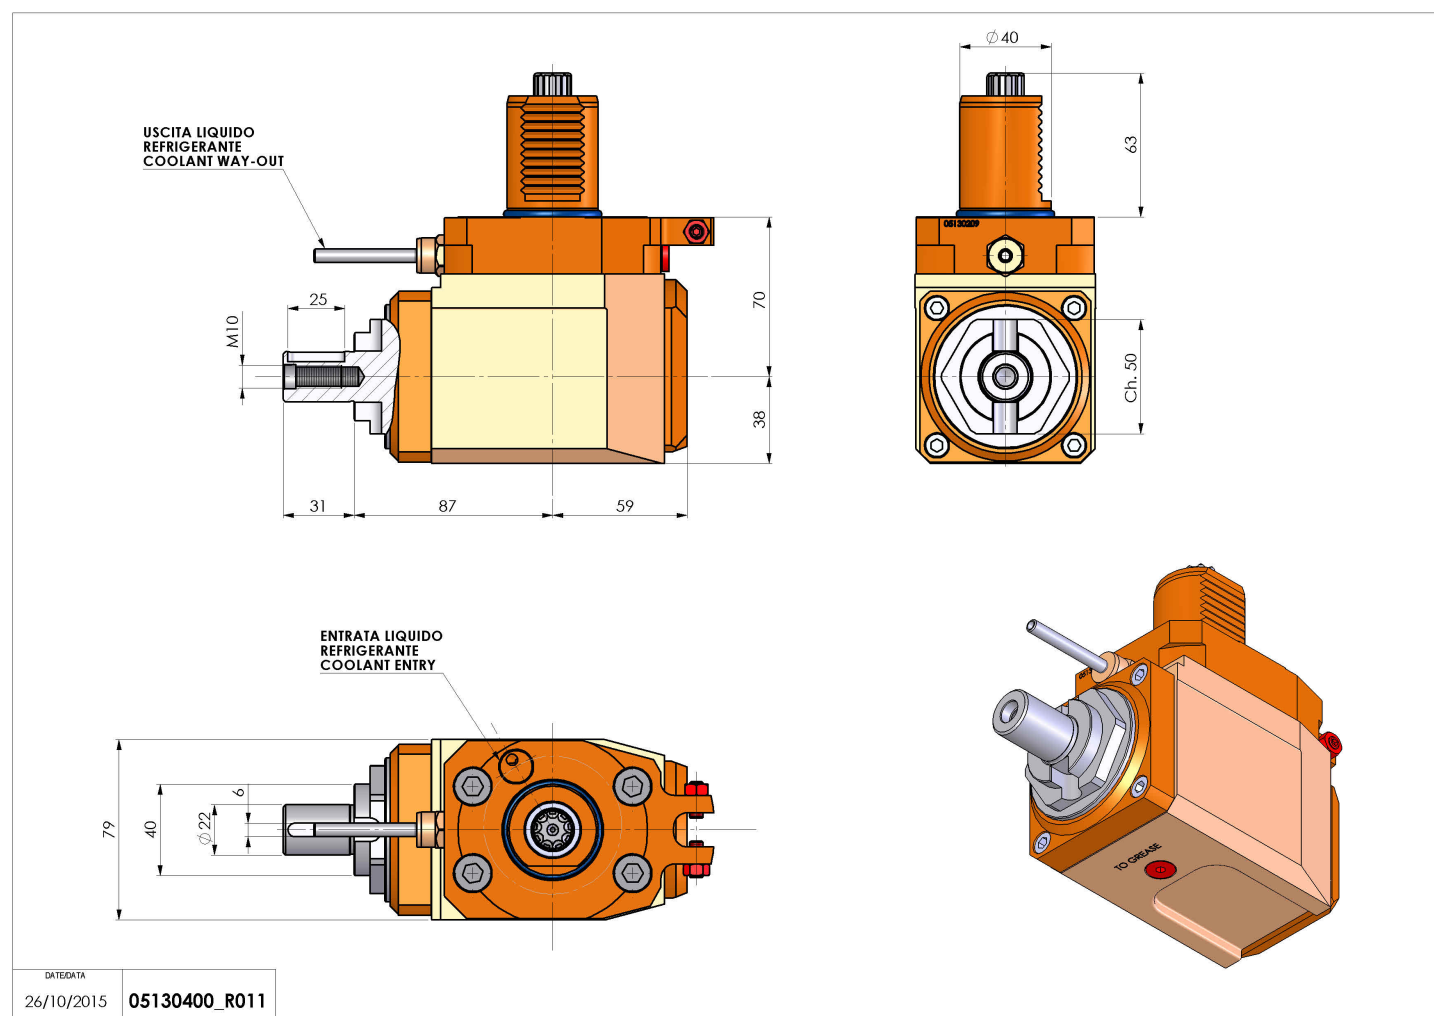

05130400 - LT-AVDI-40AX 138-22 H70DIN5482

Tipo	LT-A Portautensili angolare a 90°
Attacco	VDI 40
Uscita utensile	Portafrese DIN138 22
Raffreddamento	Refrigerazione esterna
Senso di rotazione	r1  r2 
Velocità max [1/min]	6000
Coppia max [Nm]	63
Rapporto	1:1
H [mm]	70
H1 [mm]	38
Accessori	N.D.
Note	N.D.

Note per il montaggio Verificare posiz. VDI fra torretta e portautensile

ATTENZIONE: VERIFICARE L'ORIENTAMENTO DELLA DENTATURA VDI

Verificare sempre gli ingombri del portautensile in torretta

DATE/ATA
26/10/2015 **05130400_R011**