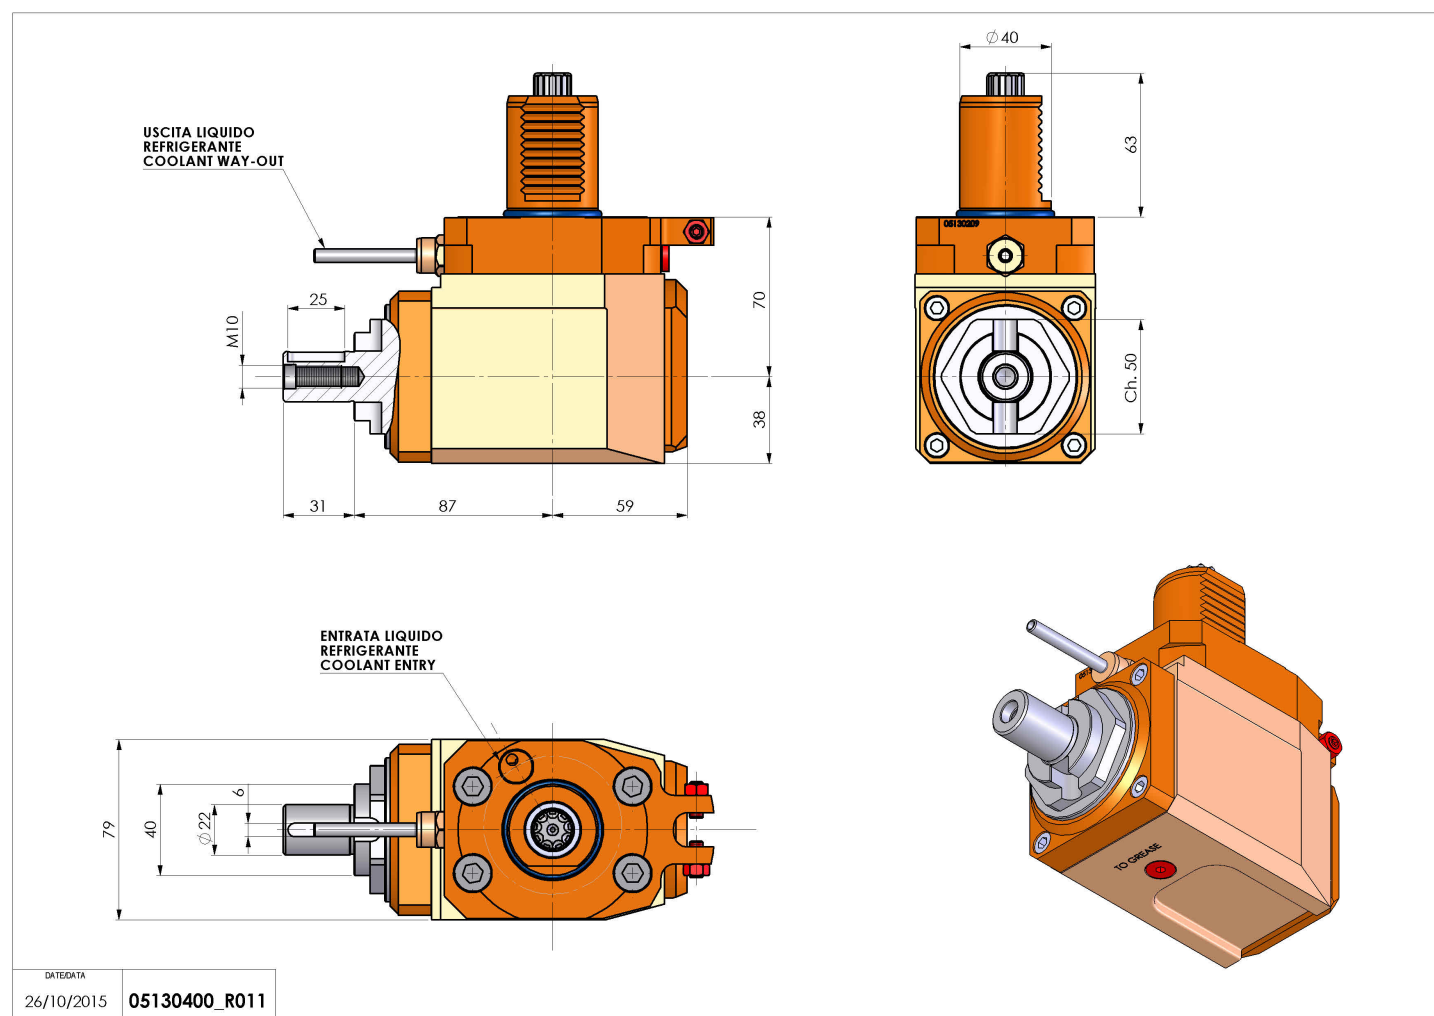

05130400 - LT-AVDI-40AX 138-22 H70DIN5482

Tipo	LT-A Portautensili angolare a 90°
Attacco	VDI 40
Uscita utensile	Portafrese DIN138 22
Raffreddamento	Refrigerazione esterna
Senso di rotazione	r1  r2 
Velocità max [1/min]	6000
Coppia max [Nm]	63
Rapporto	1:1
H [mm]	70
H1 [mm]	38
Accessori	N.D.
Note	N.D.

Note per il montaggio Verificare posiz. VDI fra torretta e portautensile

ATTENZIONE: VERIFICARE L'ORIENTAMENTO DELLA DENTATURA VDI

Verificare sempre gli ingombri del portautensile in torretta

Salvo modifiche tecniche