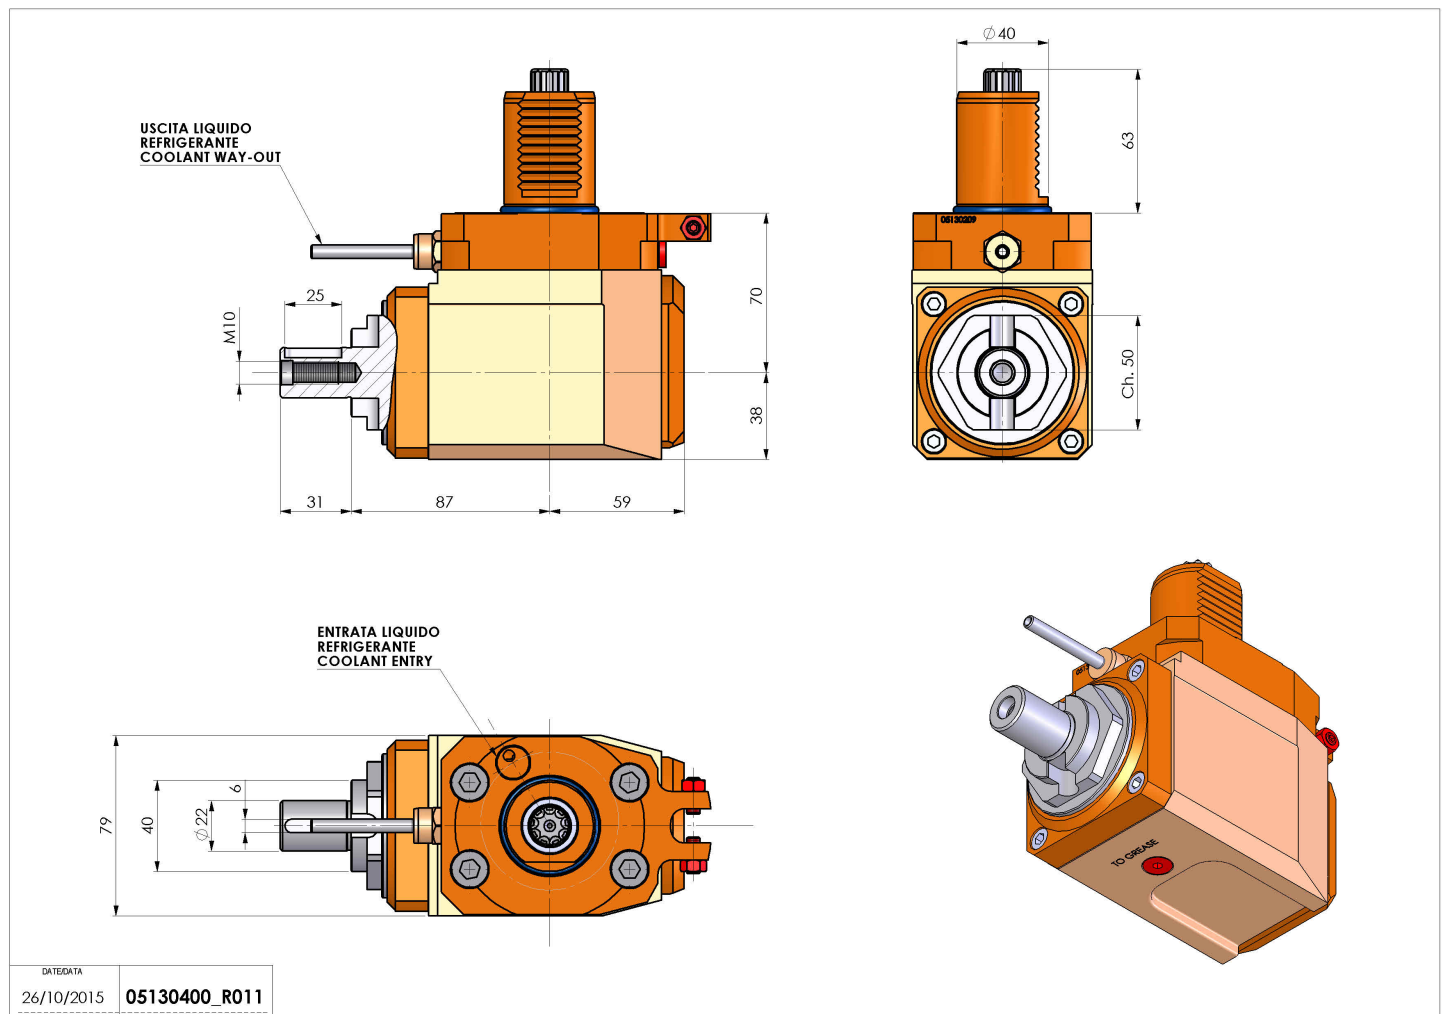

05130400 - LT-AVDI-40AX 138-22 H70DIN5482

Tipo	LT-A Portautensili angolare a 90°
Attacco	VDI 40
Uscita utensile	Portafrese DIN138 D22
Raffreddamento	Refrigerazione esterna
Senso di rotazione	r1 r2
Velocità max [1/min]	6000
Coppia max [Nm]	63
Rapporto	1:1
H [mm]	70
H1 [mm]	38
Accessori	N.D.
Note	N.D.

Note per il montaggio Verificare posiz. VDI fra torretta e portautensile

ATTENZIONE: VERIFICARE L'ORIENTAMENTO DELLA DENTATURA VDI

Verificare sempre gli ingombri del portautensile in torretta

DATE/ATA	05130400_R011
26/10/2015	