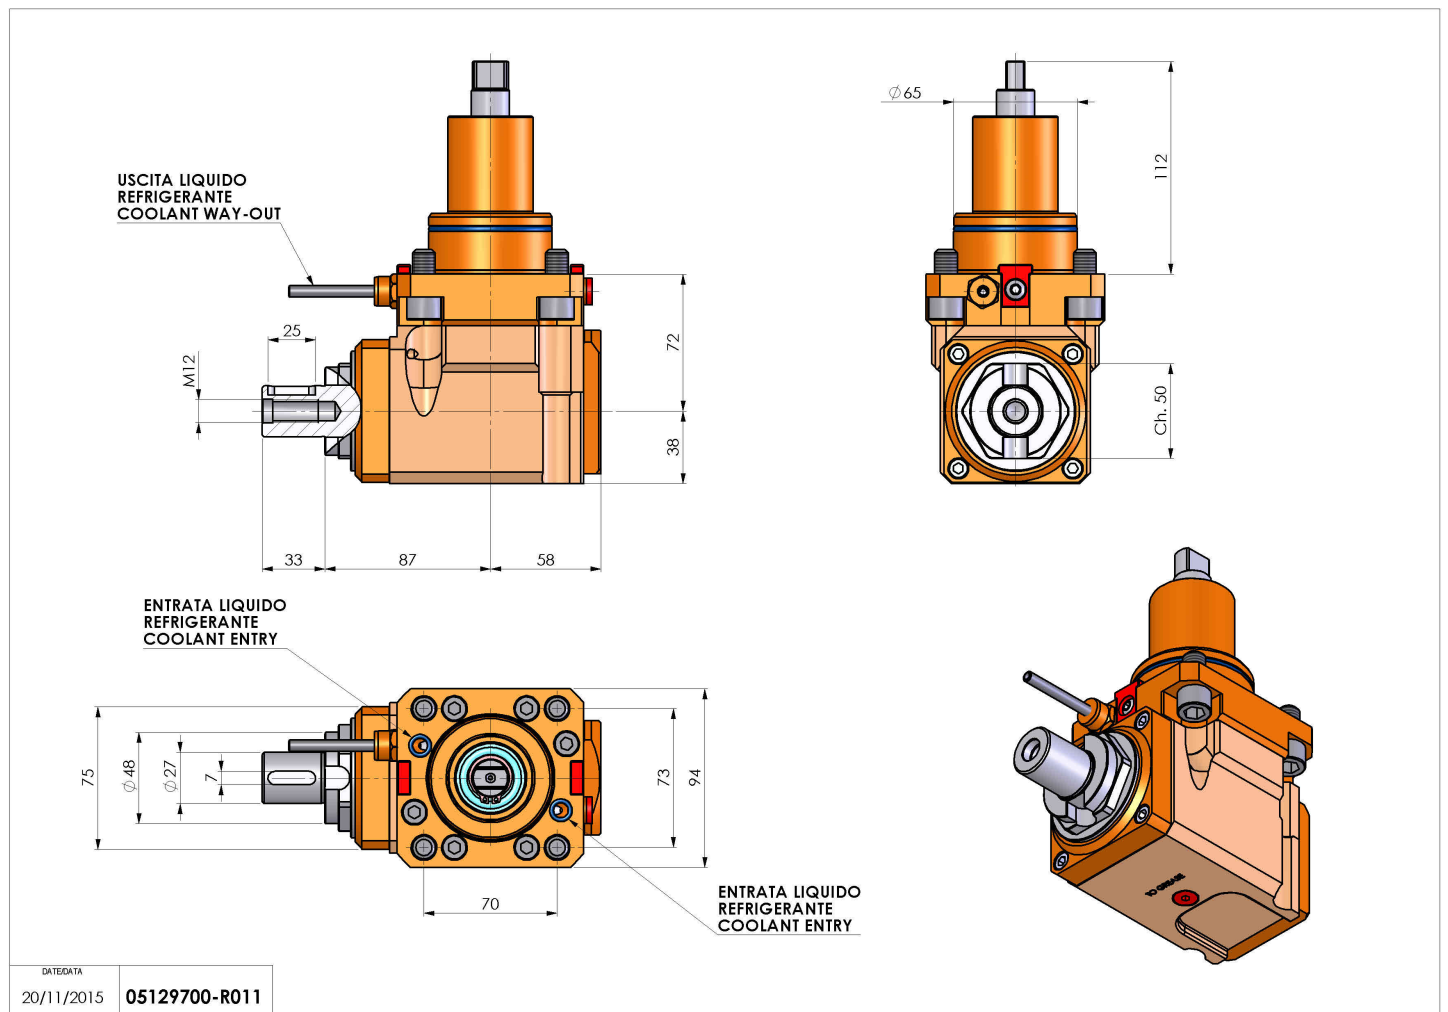

## 05129700 - LT-A BMT65 DIN138-27 L-R H72

<b>Tipo</b>	LT-A Portautensili angolare a 90°
<b>Attacco</b>	BMT 65
<b>Uscita utensile</b>	Portafrese DIN138 D27
<b>Raffreddamento</b>	Refrigerazione esterna
<b>Senso di rotazione</b>	r1  r2 
<b>Velocità max [1/min]</b>	6000
<b>Coppia max [Nm]</b>	63
<b>Rapporto</b>	1:1
<b>H [mm]</b>	72
<b>H1 [mm]</b>	38
<b>Accessori</b>	N.D.
<b>Note</b>	N.D.
<b>Note per il montaggio</b>	N.D.

Verificare sempre gli ingombri del portautensile in torretta

Salvo modifiche tecniche