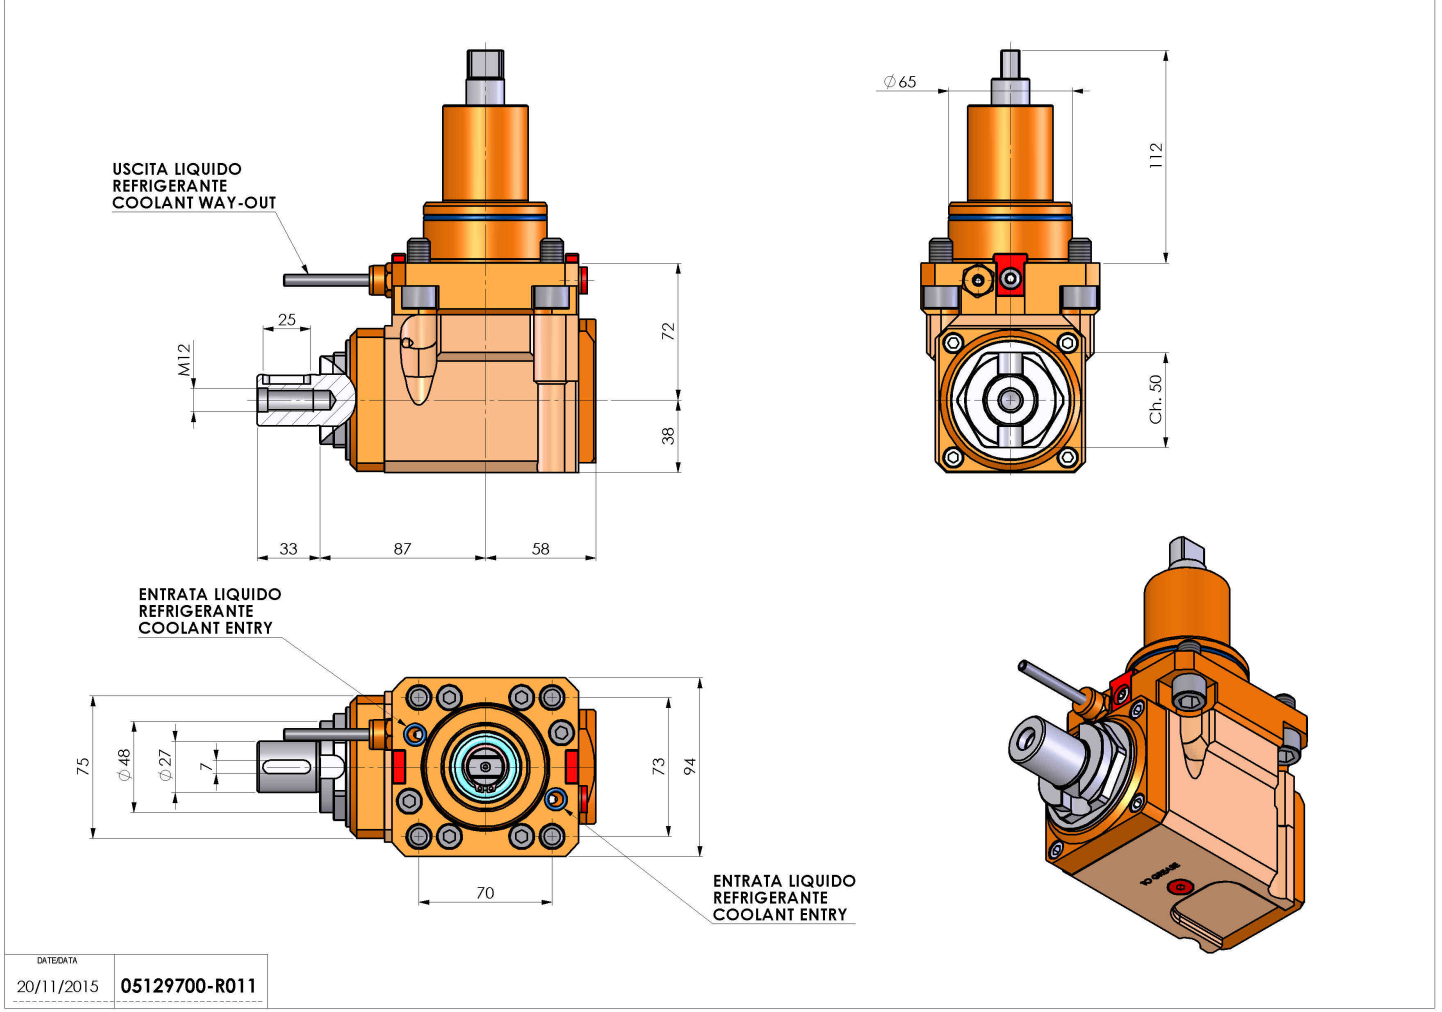

05129700 - LT-A BMT65 DIN138-27 L-R H72

Tipo	LT-A Portautensili angolare a 90°
Attacco	BMT 65
Uscita utensile	Portafrese DIN138 27
Raffreddamento	Refrigerazione esterna
Senso di rotazione	r1 r2
Velocità max [1/min]	6000
Coppia max [Nm]	63
Rapporto	1:1
H [mm]	72
H1 [mm]	38
Accessori	N.D.
Note	N.D.
Note per il montaggio	N.D.

Verificare sempre gli ingombri del portautensile in torretta

Salvo modifiche tecniche

DATE/DATE	05129700-R011
20/11/2015	