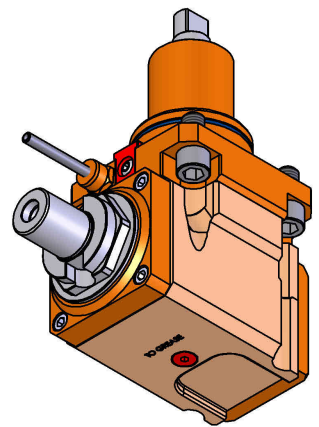

05129700 - LT-A BMT65 DIN138-27 L-R H72

Tipo	LT-A Portautensili angolare a 90°
Attacco	BMT 65
Uscita utensile	Portafrese DIN138 27
Raffreddamento	Refrigerazione esterna
Senso di rotazione	r1 r2
Velocità max [1/min]	6000
Coppia max [Nm]	63
Rapporto	1:1
H [mm]	72
H1 [mm]	38
Accessori	N.D.
Note	N.D.
Note per il montaggio	N.D.

Verificare sempre gli ingombri del portautensile in torretta

Salvo modifiche tecniche

DATE/DATE	05129700-R011
20/11/2015	