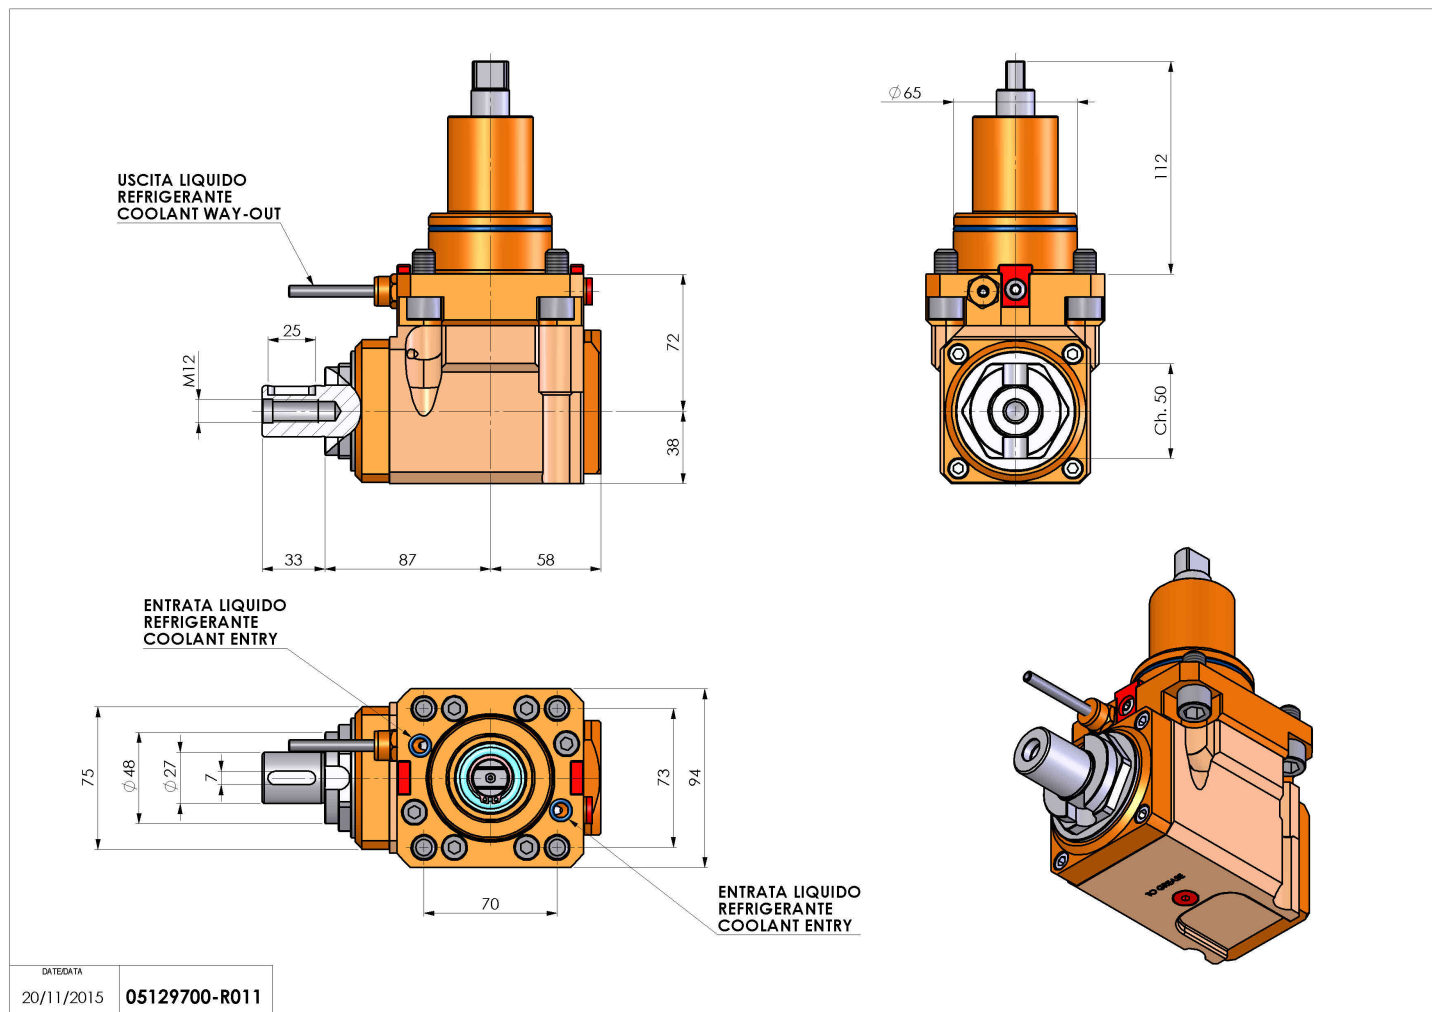

## 05129700 - LT-A BMT65 DIN138-27 L-R H72

<b>Tipo</b>	LT-A Portautensili angolare a 90°
<b>Attacco</b>	BMT 65
<b>Uscita utensile</b>	Portafrese DIN138 27
<b>Raffreddamento</b>	Refrigerazione esterna
<b>Senso di rotazione</b>	r1  r2 
<b>Velocità max [1/min]</b>	6000
<b>Coppia max [Nm]</b>	63
<b>Rapporto</b>	1:1
<b>H [mm]</b>	72
<b>H1 [mm]</b>	38
<b>Accessori</b>	N.D.
<b>Note</b>	N.D.
<b>Note per il montaggio</b>	N.D.

Verificare sempre gli ingombri del portautensile in torretta

Salvo modifiche tecniche