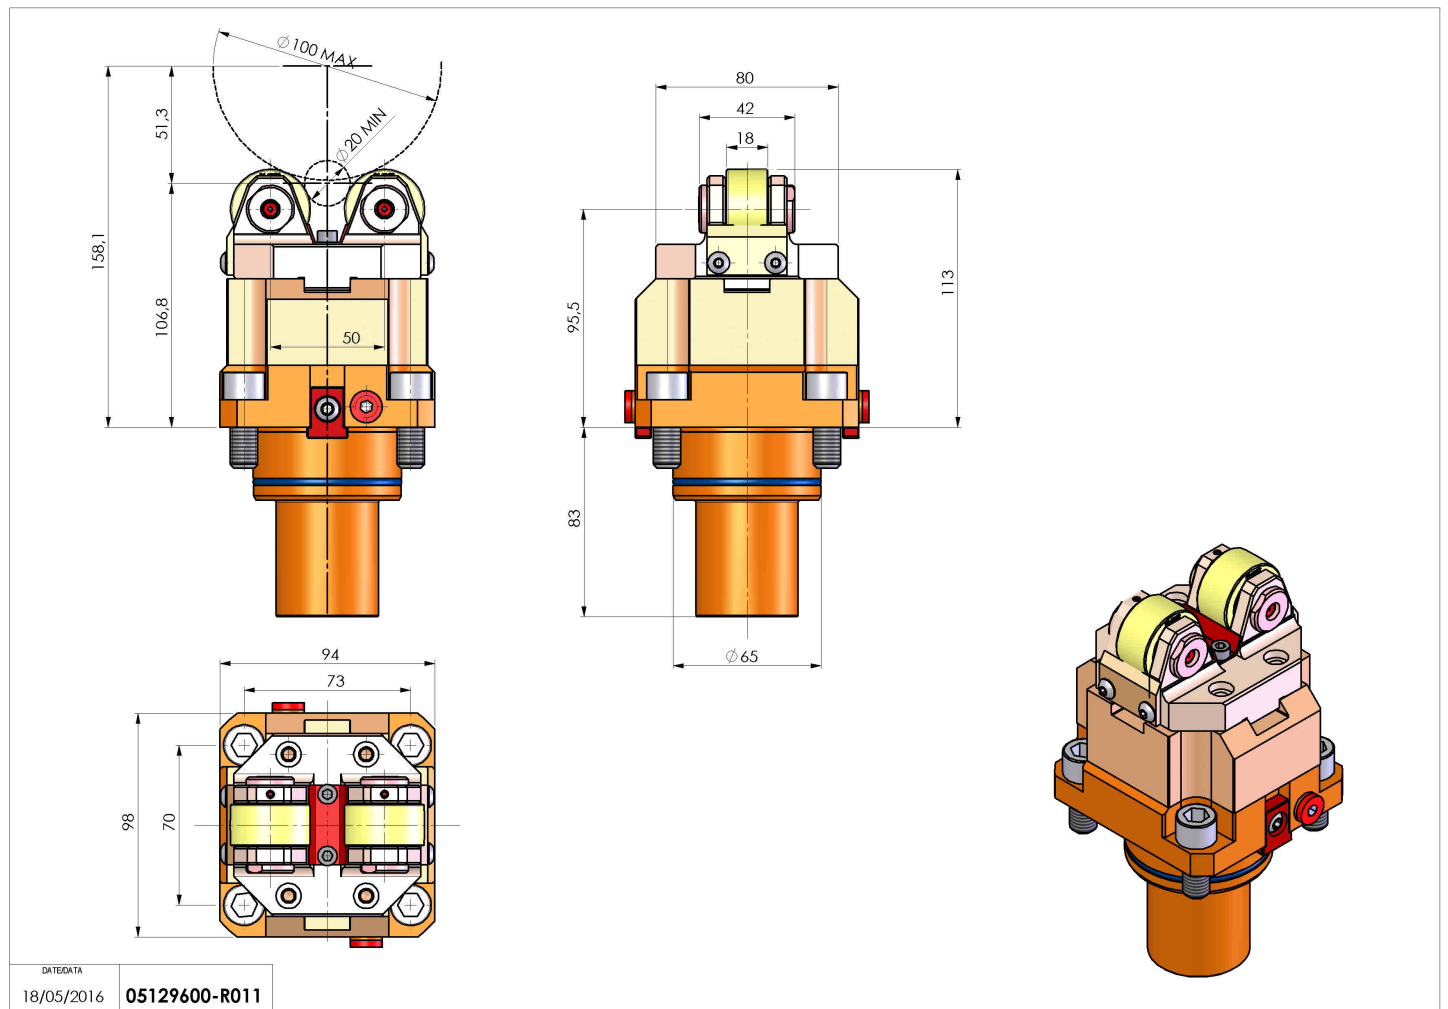

05129600 - SUPP ALB AX 20-100 BMT65

Tipo	SHAFT SUPPORT Supporto alberi
Attacco	BMT 65
Uscita utensile	Supporto albero Ø20-Ø100
Raffreddamento	N.D.
H [mm]	106,8
Ø Min [mm]	20
Ø Max [mm]	100
Accessori	N.D.
Note	N.D.
Note per il montaggio	Torretta inferiore

Verificare sempre gli ingombri del portautensile in torretta

Salvo modifiche tecniche