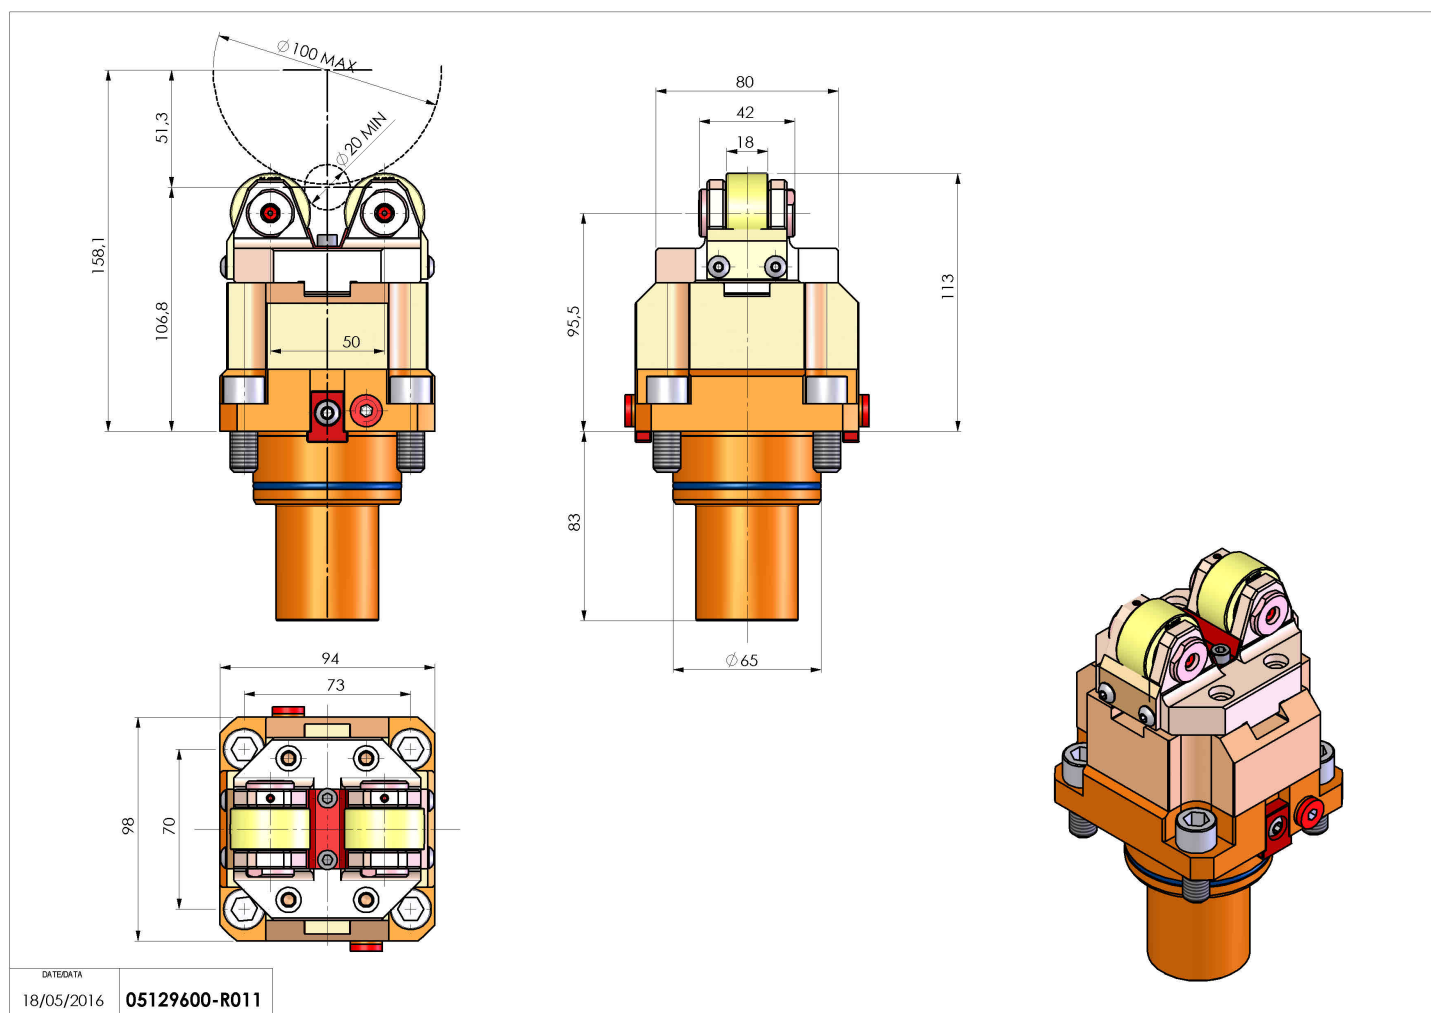

05129600 - SUPP ALB AX 20-100 BMT65

Tipo	SHAFT SUPPORT Supporto alberi
Attacco	BMT 65
Uscita utensile	Supporto albero $\varnothing 20$ - $\varnothing 100$
Raffreddamento	N.D.
H [mm]	106,8
\varnothing Min [mm]	20
\varnothing Max [mm]	100
Accessori	N.D.
Note	N.D.
Note per il montaggio	Torretta inferiore

Verificare sempre gli ingombri del portautensile in torretta

Salvo modifiche tecniche