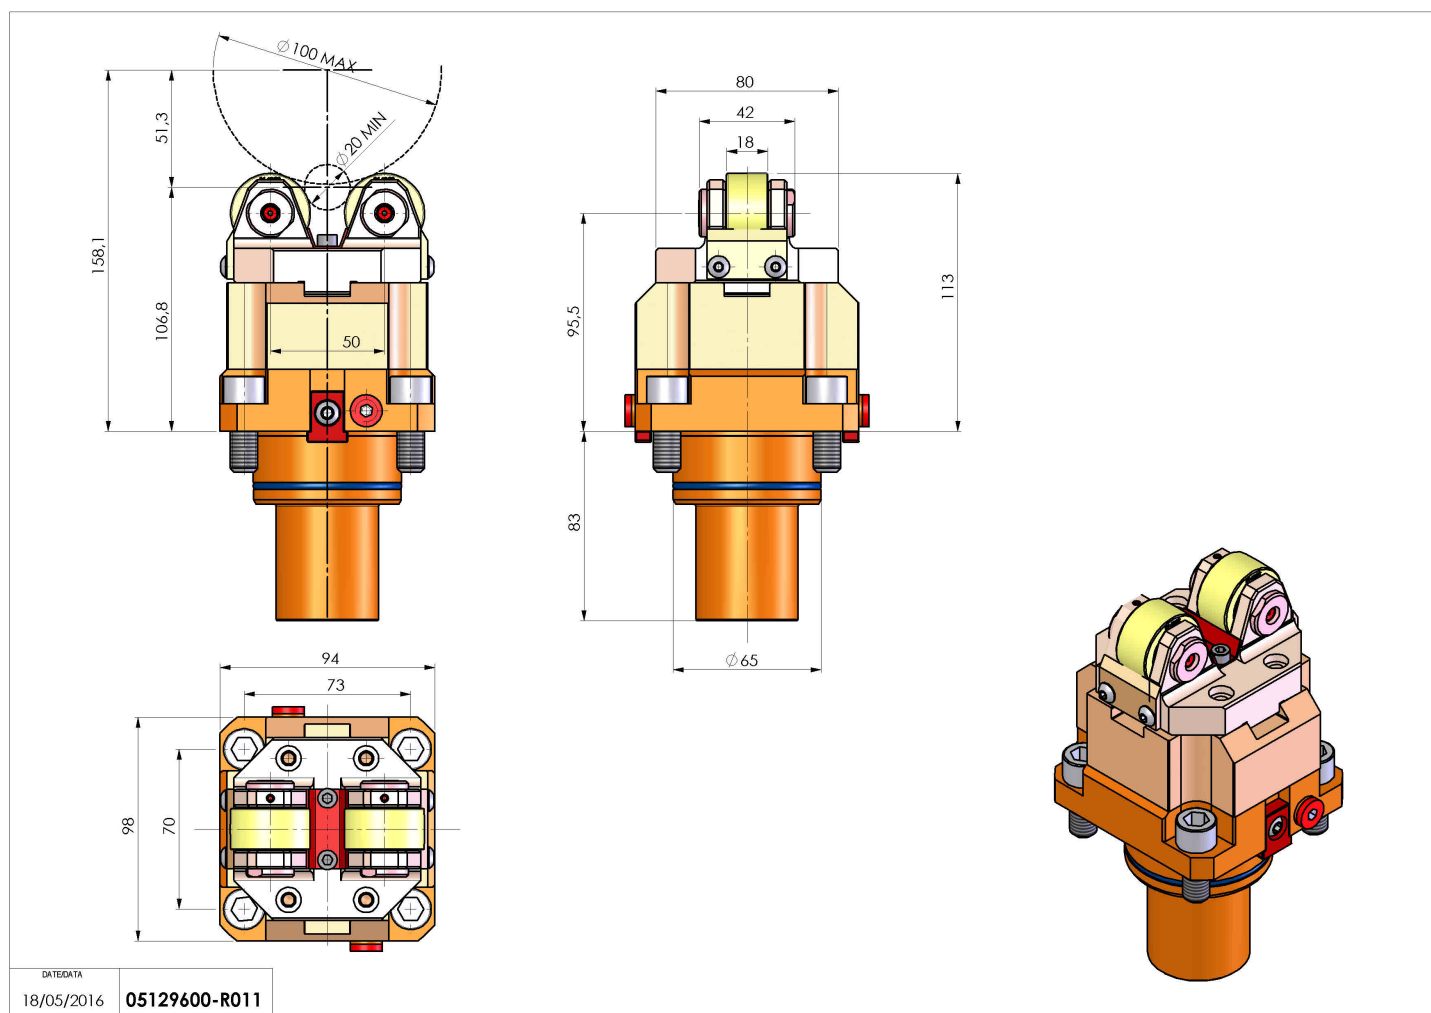

05129600 - SUPP ALB AX 20-100 BMT65

Tipo	SHAFT SUPPORT Supporto alberi
Attacco	BMT 65
Uscita utensile	Supporto albero Ø20-Ø100
Raffreddamento	N.D.
H [mm]	106,8
Ø Min [mm]	20
Ø Max [mm]	100
Accessori	N.D.
Note	N.D.
Note per il montaggio	Torretta inferiore

Verificare sempre gli ingombri del portautensile in torretta

Salvo modifiche tecniche