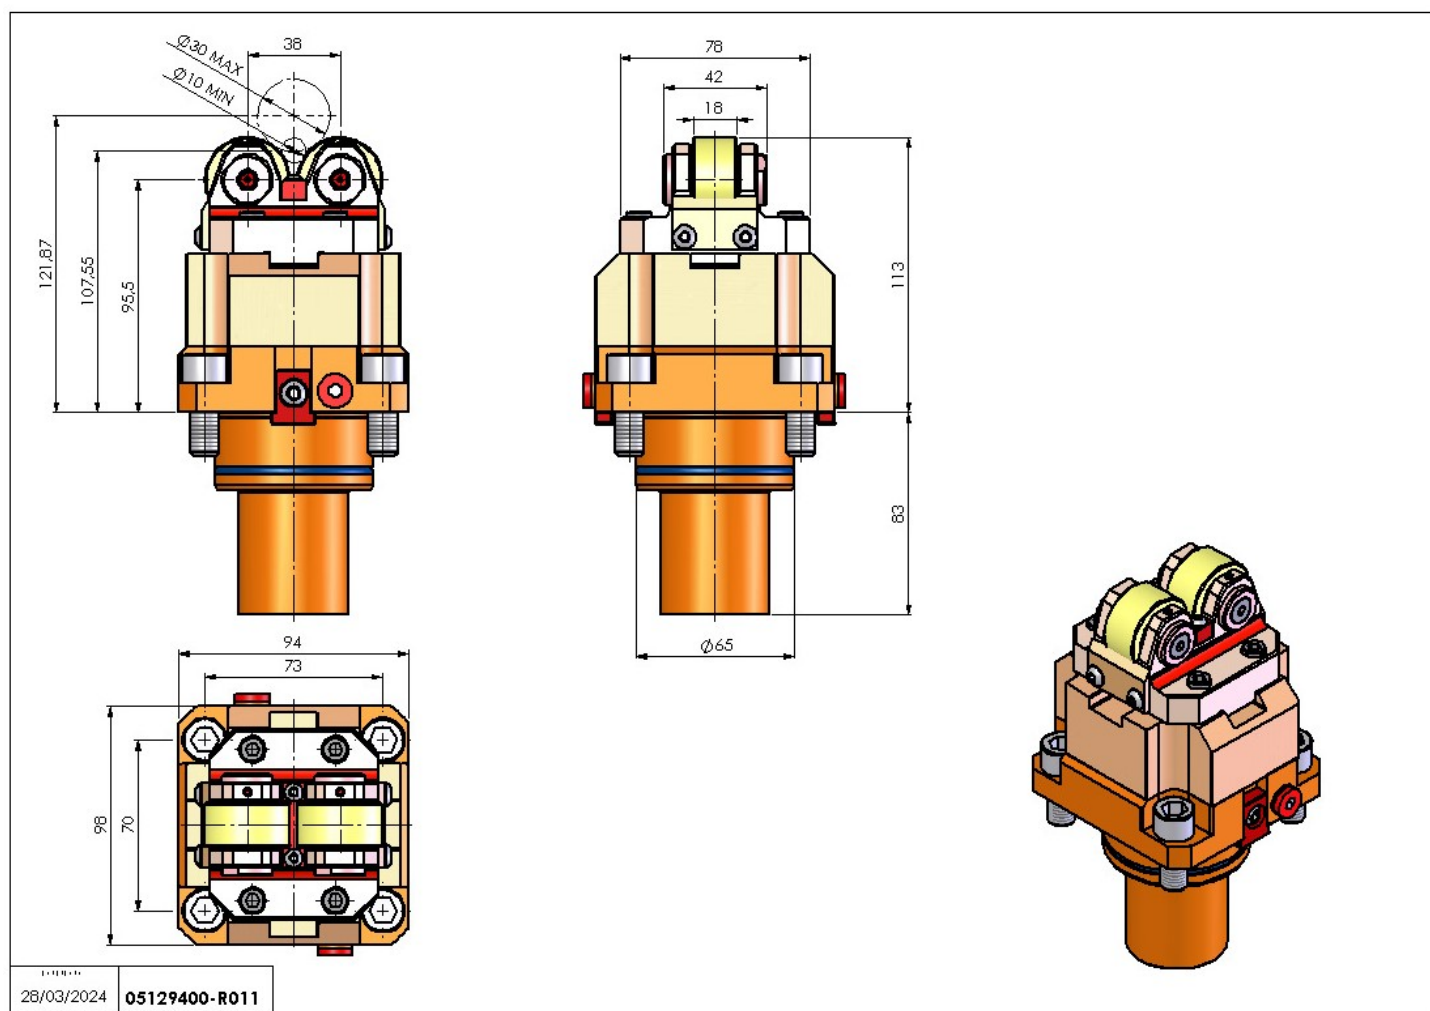

05129400 - SUPP ALB AX 10-30 BMT65 H95.5

Tipo	SHAFT SUPPORT Supporto alberi
Attacco	BMT 65
Uscita utensile	Supporto albero $\varnothing 10$ - $\varnothing 30$
Raffreddamento	N.D.
H [mm]	95,5
\varnothing Min [mm]	10
\varnothing Max [mm]	30
Accessori	N.D.
Note	N.D.
Note per il montaggio	Torretta inferiore

Verificare sempre gli ingombri del portautensile in torretta

Salvo modifiche tecniche