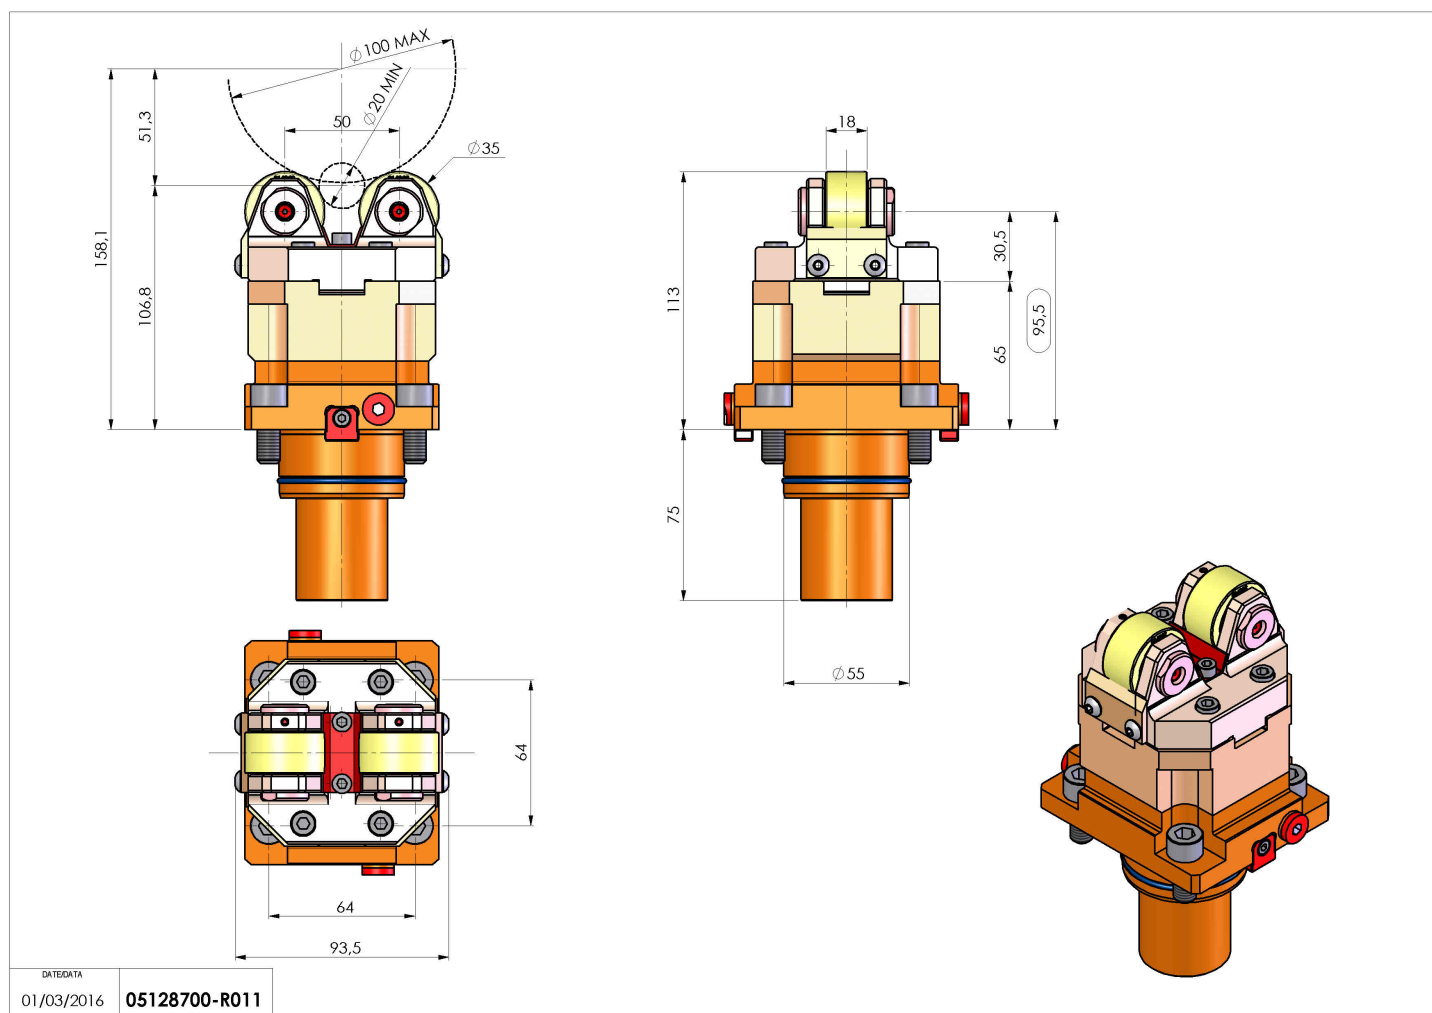

05128700 - SUPP ALB AX 20-100 BMT55

Tipo	SHAFT SUPPORT Supporto alberi
Attacco	BMT 55
Uscita utensile	Supporto albero $\varnothing 20$ - $\varnothing 100$
Raffreddamento	N.D.
H [mm]	95,5
\varnothing Min [mm]	20
\varnothing Max [mm]	100
Accessori	N.D.
Note	N.D.
Note per il montaggio	Torretta inferiore

Verificare sempre gli ingombri del portautensile in torretta

Salvo modifiche tecniche